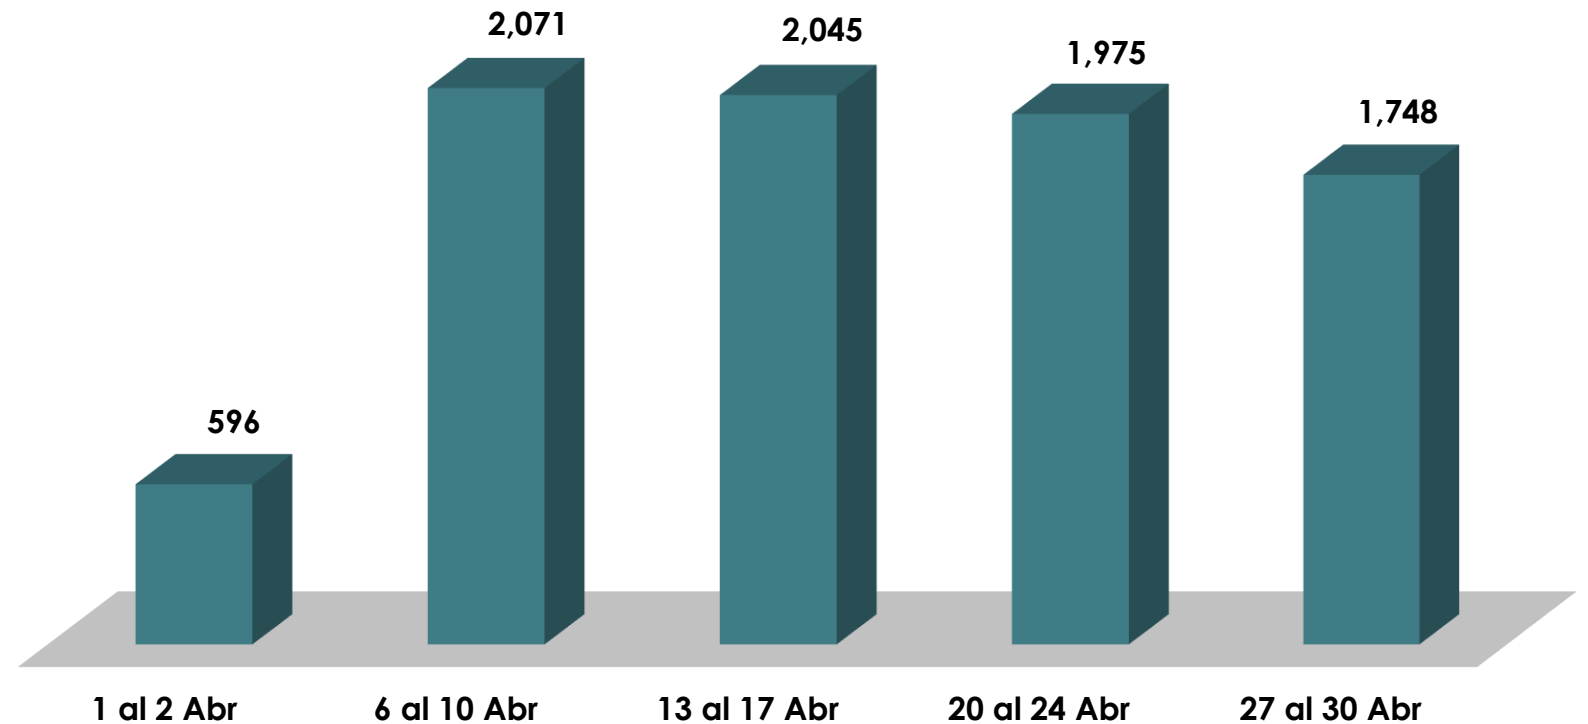

Centro de Llamadas

Entradas	Respondidas	No respondidas
8252	8252	0
100%	100%	0%

ALCALDÍA
DE PANAMÁ

Gráfica de Marzo, 2026

Centro de Llamadas

Entradas	Respondidas	No respondidas
9894	9894	0
100%	100%	0%

ALCALDÍA
DE PANAMÁ

Gráfica de Abril, 2026

Centro de Llamadas

Entradas	Respondidas	No respondidas
8435	8435	0
100%	100%	0%

ALCALDÍA
DE PANAMÁ

Gráfica de Mayo, 2026

Centro de Llamadas

Entradas	Respondidas	No respondidas
8136	8136	0
100%	100%	0%