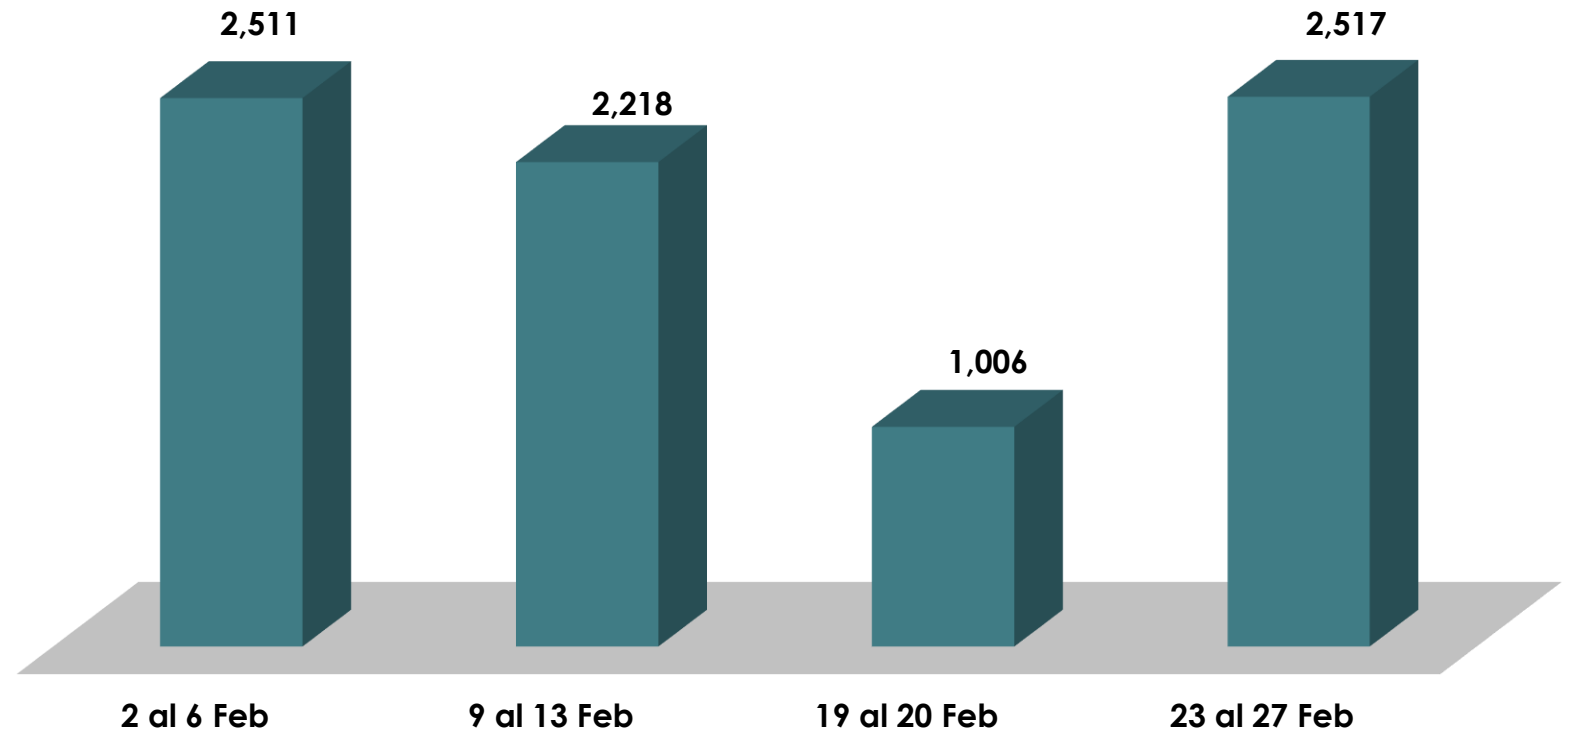

**ALCALDÍA
DE PANAMÁ**

**CENTRO DE
LLAMADAS**

2026

Gráfica de Enero, 2026

Centro de Llamadas

Entradas	Respondidas	No respondidas
8905	8905	0
100%	100%	0%

ALCALDÍA
DE PANAMÁ

Gráfica de Febrero, 2026

Centro de Llamadas

Entradas	Respondidas	No respondidas
8252	8252	0
100%	100%	0%

ALCALDÍA
DE PANAMÁ

Gráfica de Marzo, 2026

Centro de Llamadas

Entradas	Respondidas	No respondidas
9894	9894	0
100%	100%	0%

ALCALDÍA
DE PANAMÁ