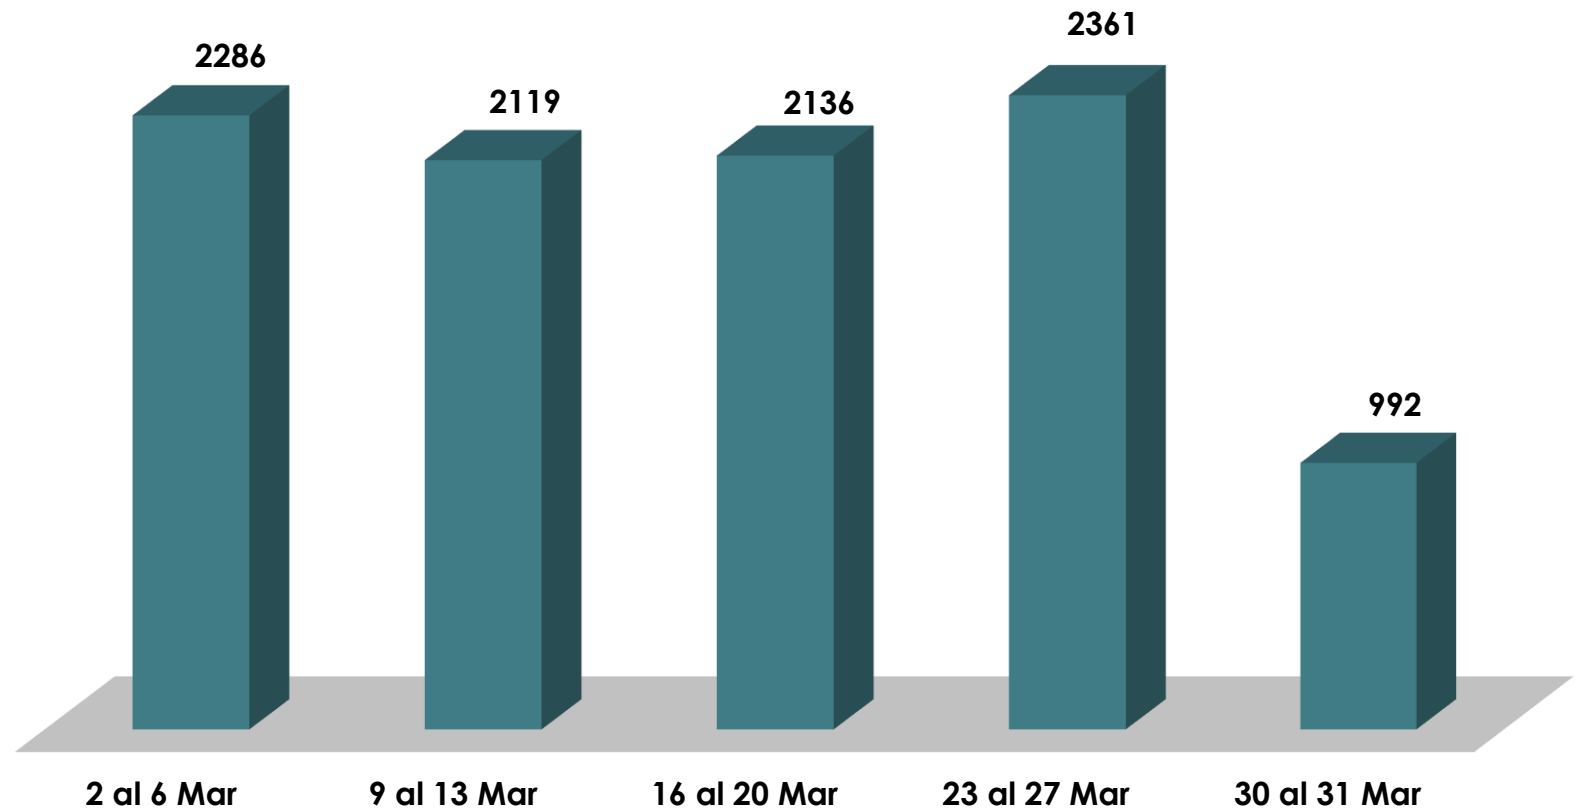

**ALCALDÍA
DE PANAMÁ**

**CENTRO DE
LLAMADAS**

2026

Gráfica de Enero, 2026

Centro de Llamadas

Entradas	Respondidas	No respondidas
8905	8905	0
100%	100%	0%

ALCALDÍA
DE PANAMÁ

Gráfica de Febrero, 2026

Centro de Llamadas

Entradas	Respondidas	No respondidas
8252	8252	0
100%	100%	0%

ALCALDÍA
DE PANAMÁ

Gráfica de Marzo, 2026

Centro de Llamadas

Entradas	Respondidas	No respondidas
9894	9894	0
100%	100%	0%

ALCALDÍA
DE PANAMÁ

Gráfica de Abril, 2026

Centro de Llamadas

Entradas	Respondidas	No respondidas
8435	8435	0
100%	100%	0%

ALCALDÍA
DE PANAMÁ

Gráfica de Mayo, 2026

Centro de Llamadas

Entradas	Respondidas	No respondidas
8136	8136	0
100%	100%	0%