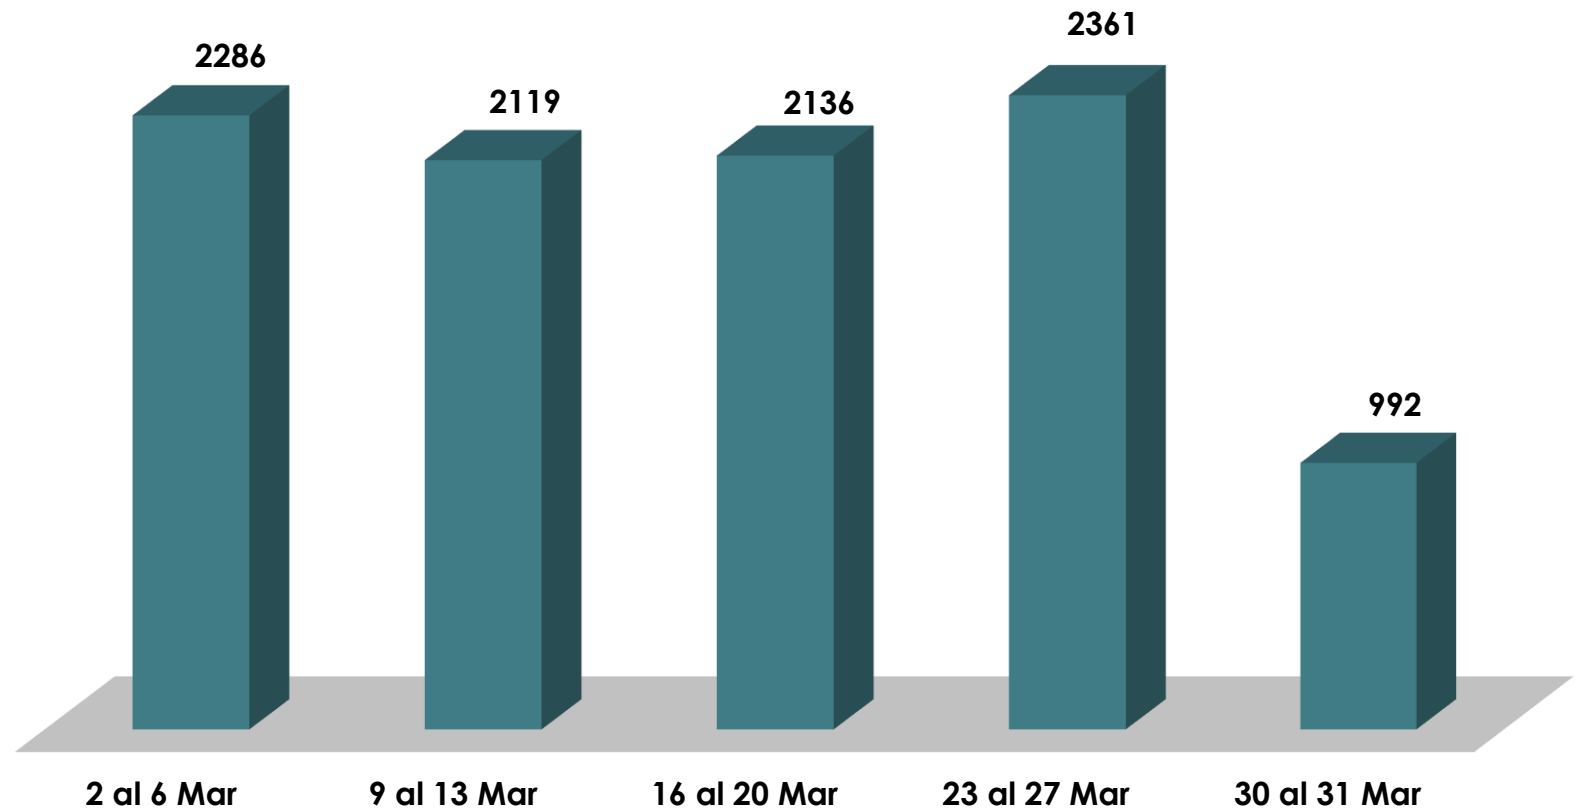

**ALCALDÍA
DE PANAMÁ**

**CENTRO DE
LLAMADAS**

2026

Gráfica de Enero, 2026

Centro de Llamadas

Entradas	Respondidas	No respondidas
8905	8905	0
100%	100%	0%

ALCALDÍA
DE PANAMÁ

Gráfica de Febrero, 2026

Centro de Llamadas

Entradas	Respondidas	No respondidas
8252	8252	0
100%	100%	0%

ALCALDÍA
DE PANAMÁ

Gráfica de Marzo, 2026

Centro de Llamadas

Entradas	Respondidas	No respondidas
9894	9894	0
100%	100%	0%

ALCALDÍA
DE PANAMÁ

Gráfica de Abril, 2026

Centro de Llamadas

Entradas	Respondidas	No respondidas
8435	8435	0
100%	100%	0%

Productividad en Llamadas Consolidado 2026

**ALCALDÍA
DE PANAMÁ**

■ Entradas

■ Respondidas

■ No respondidas