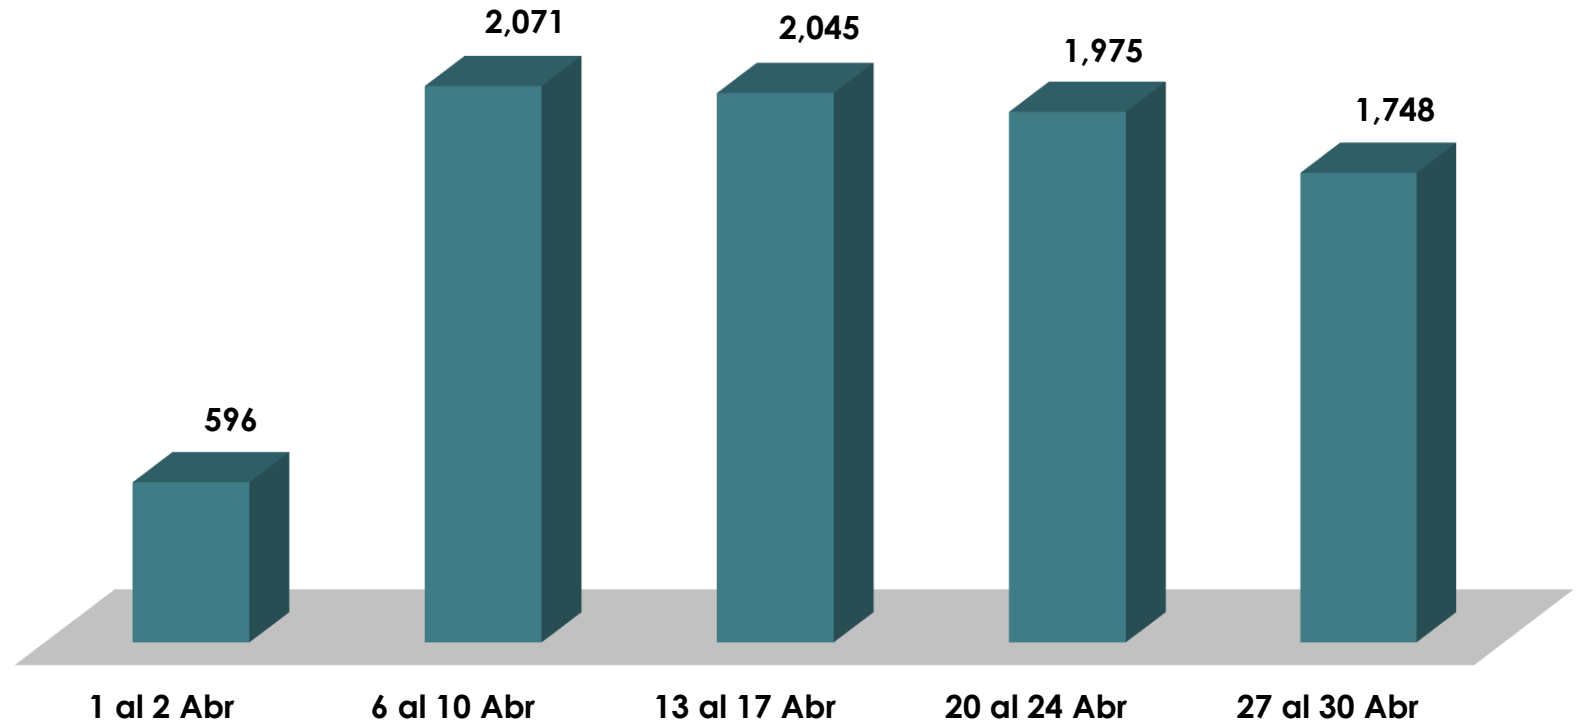

Centro de Llamadas

Entradas	Respondidas	No respondidas
8252	8252	0
100%	100%	0%

ALCALDÍA
DE PANAMÁ

Gráfica de Marzo, 2026

Centro de Llamadas

Entradas	Respondidas	No respondidas
9894	9894	0
100%	100%	0%

ALCALDÍA
DE PANAMÁ

Gráfica de Abril, 2026

Centro de Llamadas

Entradas	Respondidas	No respondidas
8435	8435	0
100%	100%	0%

Productividad en Llamadas Consolidado 2026

**ALCALDÍA
DE PANAMÁ**

■ Entradas

■ Respondidas

■ No respondidas