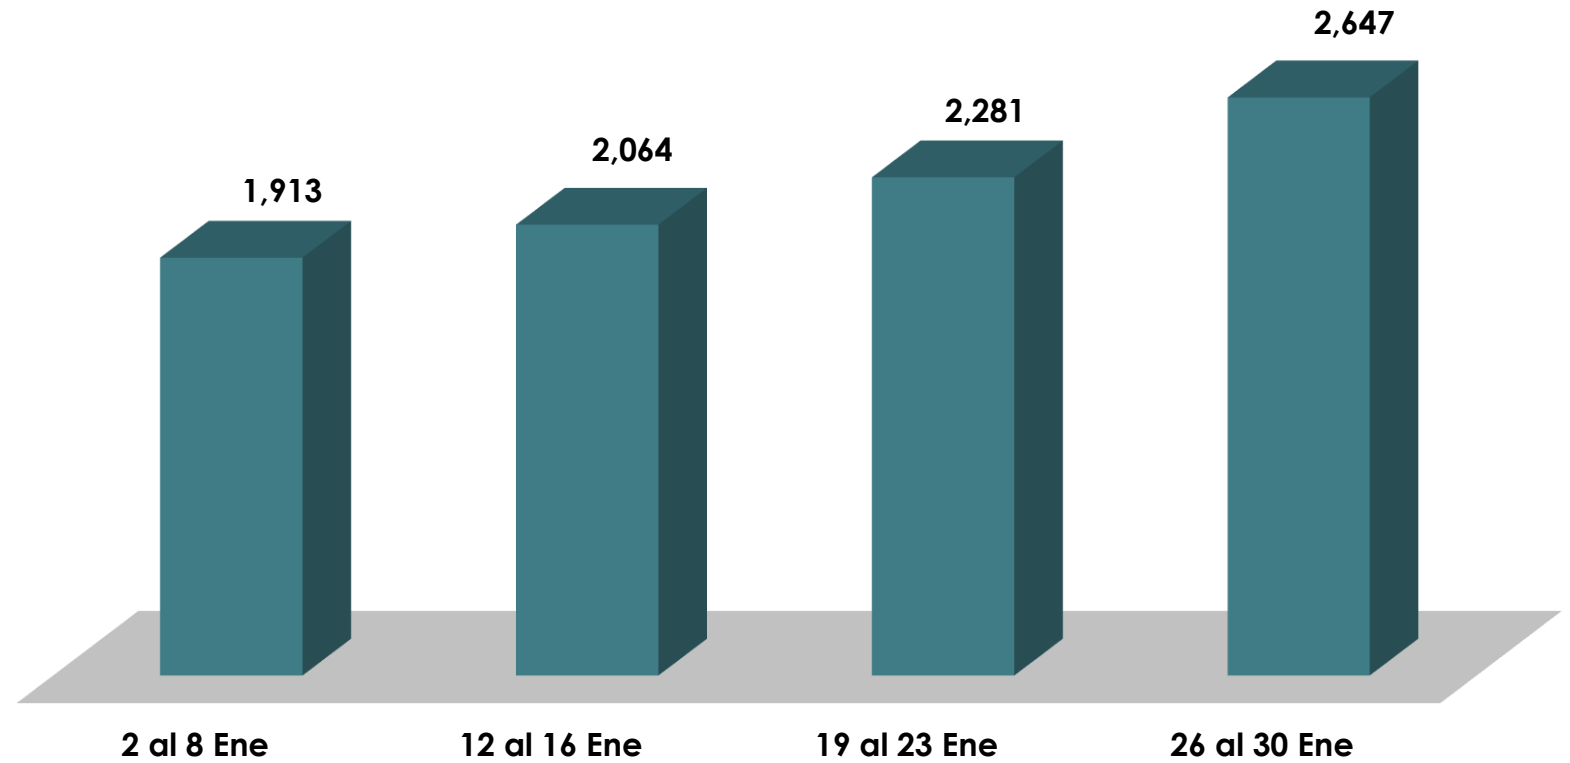

**ALCALDÍA
DE PANAMÁ**

**CENTRO DE
LLAMADAS**

2026

Gráfica de Enero, 2026

Centro de Llamadas

Entradas	Respondidas	No respondidas
8905	8905	0
100%	100%	0%

ALCALDÍA
DE PANAMÁ

Gráfica de Febrero, 2026

Centro de Llamadas

Entradas	Respondidas	No respondidas
8252	8252	0
100%	100%	0%

ALCALDÍA
DE PANAMÁ

Gráfica de Marzo, 2026

Centro de Llamadas

Entradas	Respondidas	No respondidas
9894	9894	0
100%	100%	0%

ALCALDÍA
DE PANAMÁ