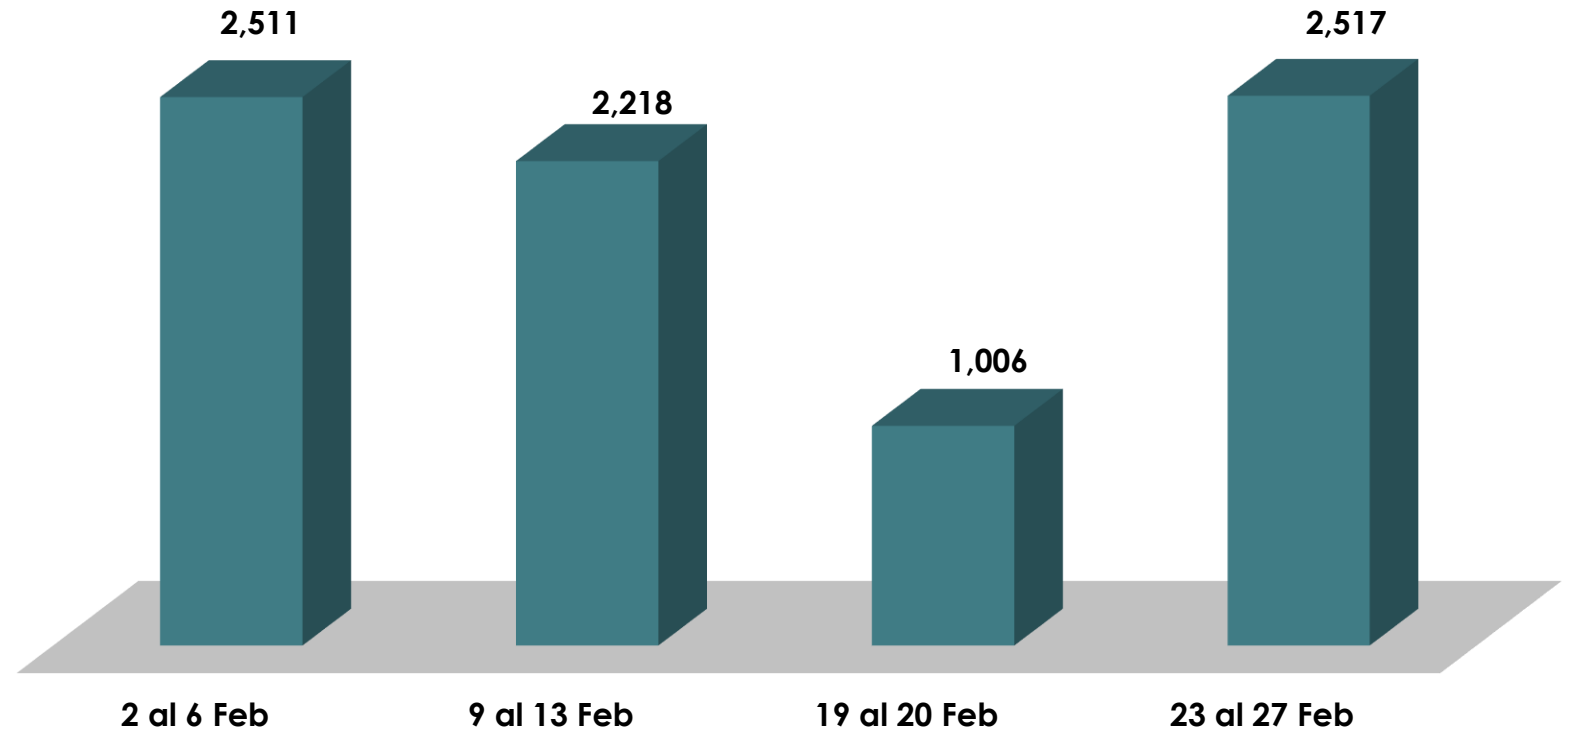

**ALCALDÍA
DE PANAMÁ**

**CENTRO DE
LLAMADAS**

2026

Gráfica de Enero, 2026

Centro de Llamadas

Entradas	Respondidas	No respondidas
8905	8905	0
100%	100%	0%

ALCALDÍA
DE PANAMÁ

Gráfica de Febrero, 2026

Centro de Llamadas

Entradas	Respondidas	No respondidas
8252	8252	0
100%	100%	0%

ALCALDÍA
DE PANAMÁ

Gráfica de Marzo, 2026

Centro de Llamadas

Entradas	Respondidas	No respondidas
9894	9894	0
100%	100%	0%

ALCALDÍA
DE PANAMÁ

Gráfica de Abril, 2026

Centro de Llamadas

Entradas	Respondidas	No respondidas
8435	8435	0
100%	100%	0%

Productividad en Llamadas Consolidado 2026

**ALCALDÍA
DE PANAMÁ**

■ Entradas

■ Respondidas

■ No respondidas