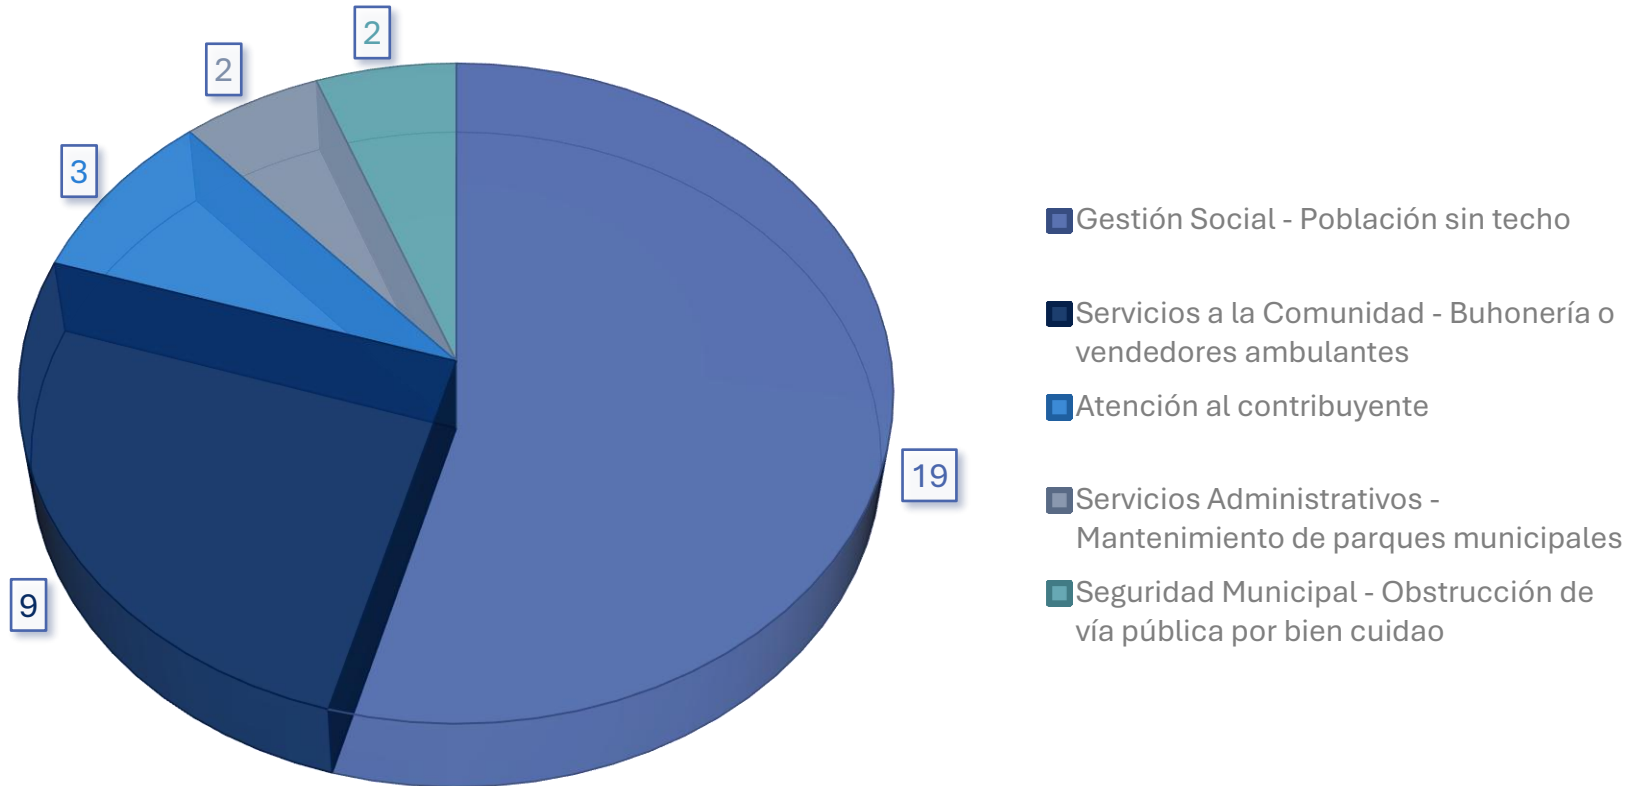

ALCALDÍA
DE PANAMÁ

Reportes Ciudadanos Canal de entrada: 311 Desde el 1 al 30 de Abril Otras direcciones