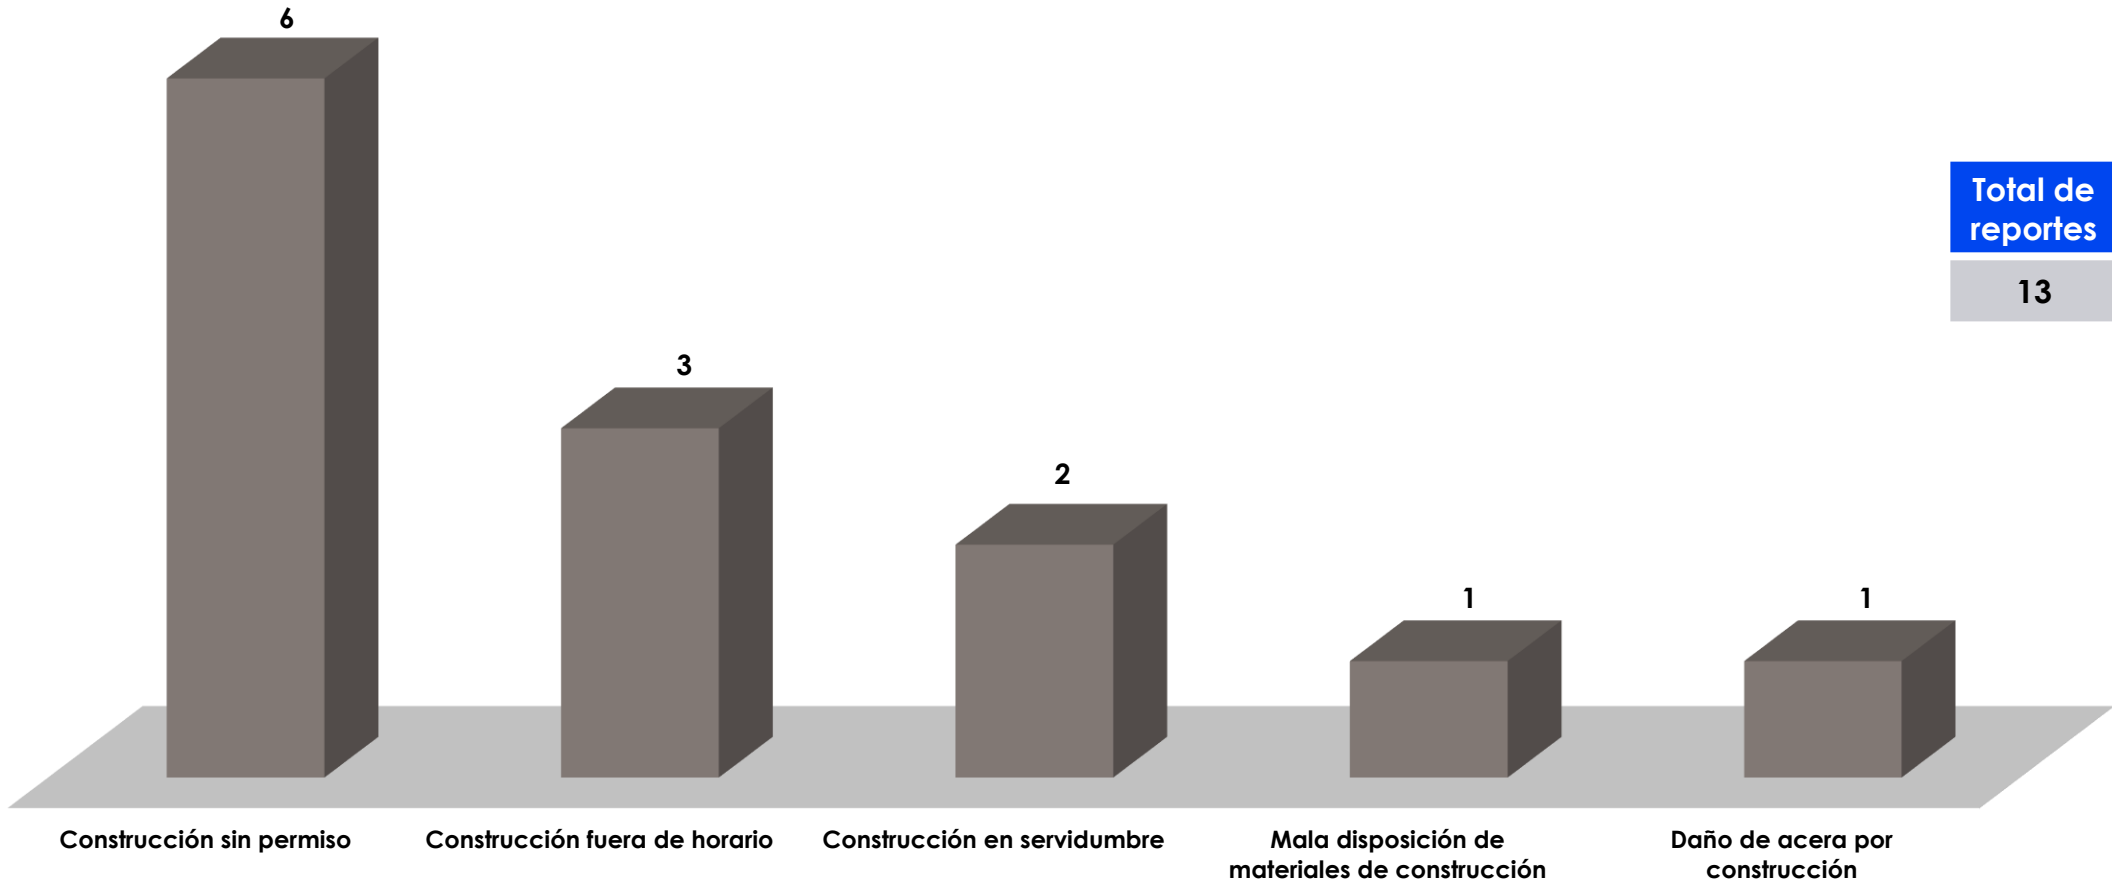

ALCALDÍA
DE PANAMÁ

Reportes Ciudadanos

Canal de entrada: 311
Desde el 1 al 30 de Abril
Dirección de Gestión Ambiental

ALCALDÍA
DE PANAMÁ

Reportes Ciudadanos

Canal de entrada: 311
Desde el 1 al 30 de Abril
Dirección de Obras y Construcciones