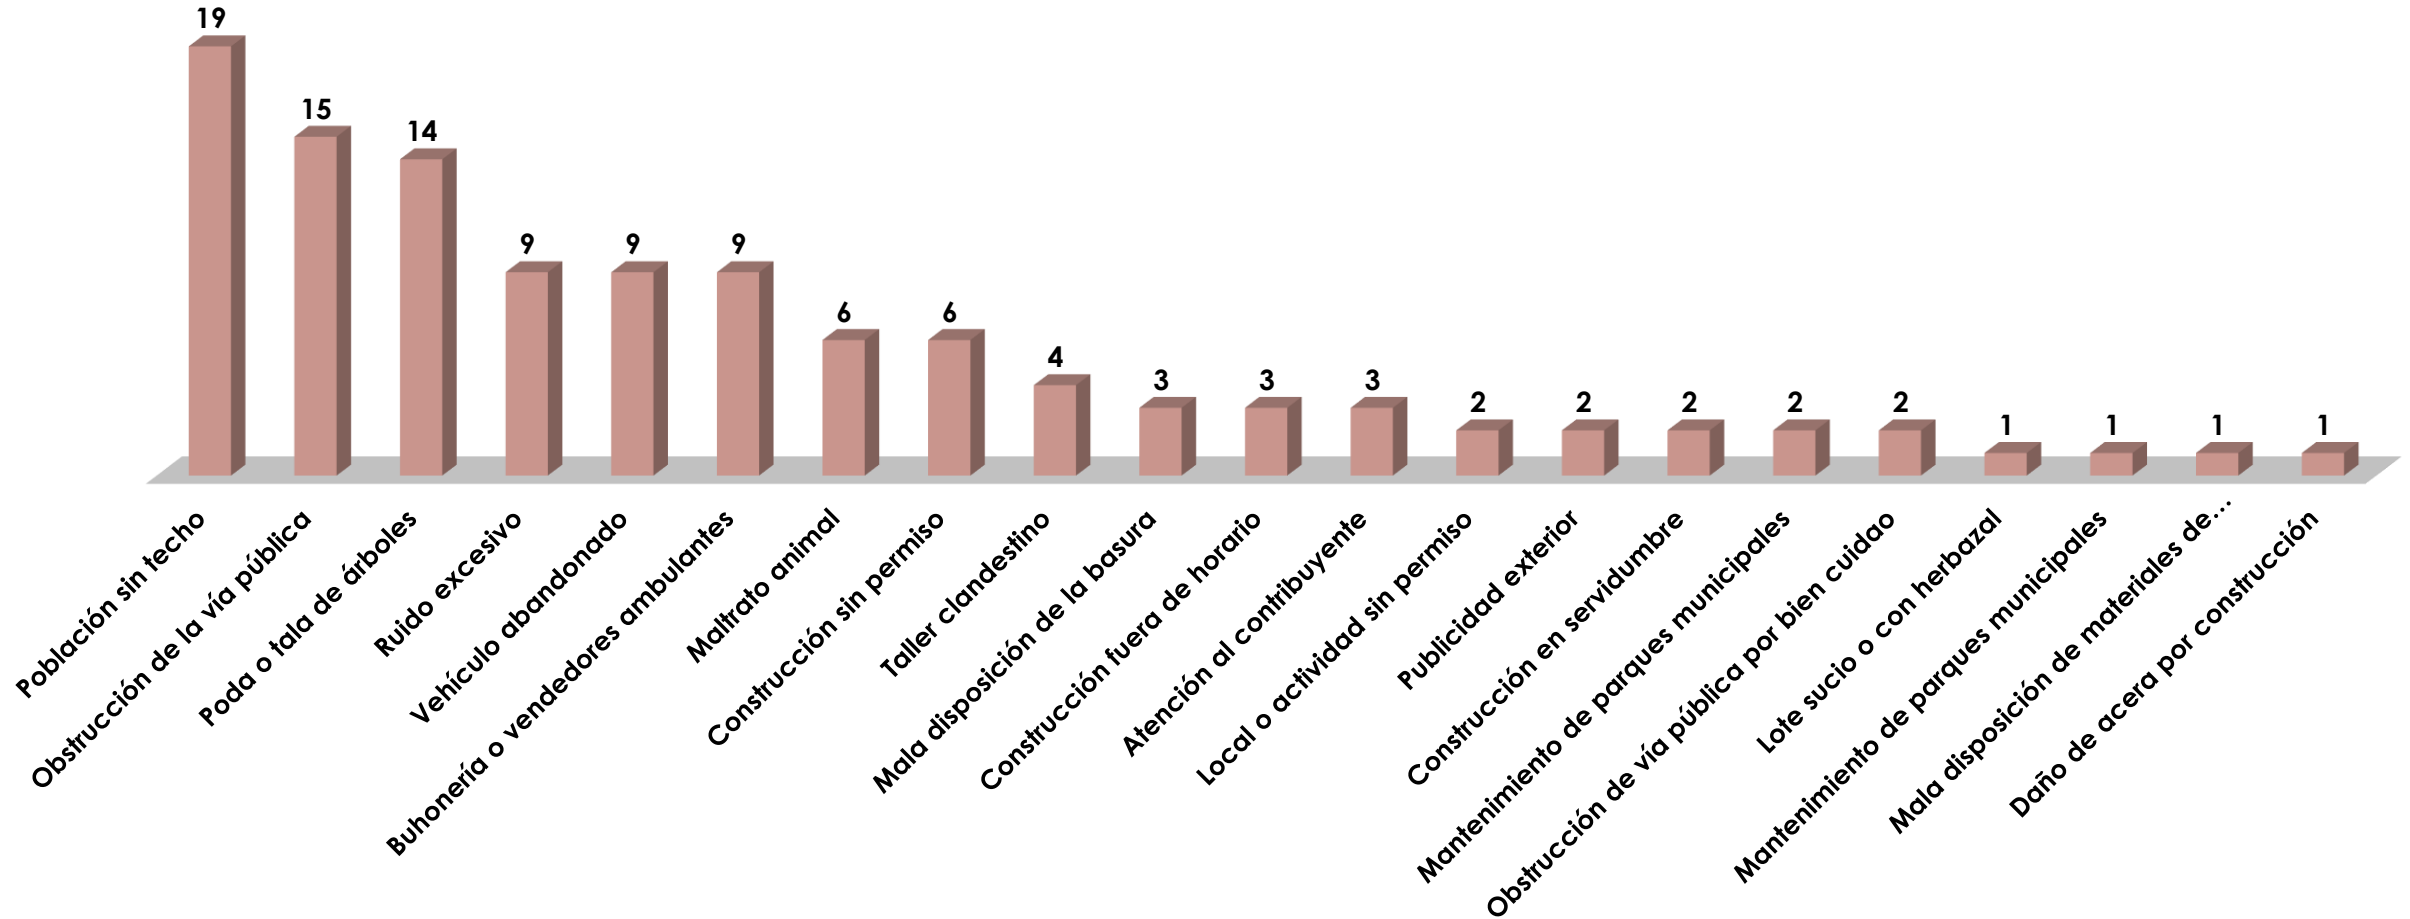

Reportes Ciudadanos

Canal de entrada: 311
Desde el 1 al 30 de Abril
Casos más frecuentes