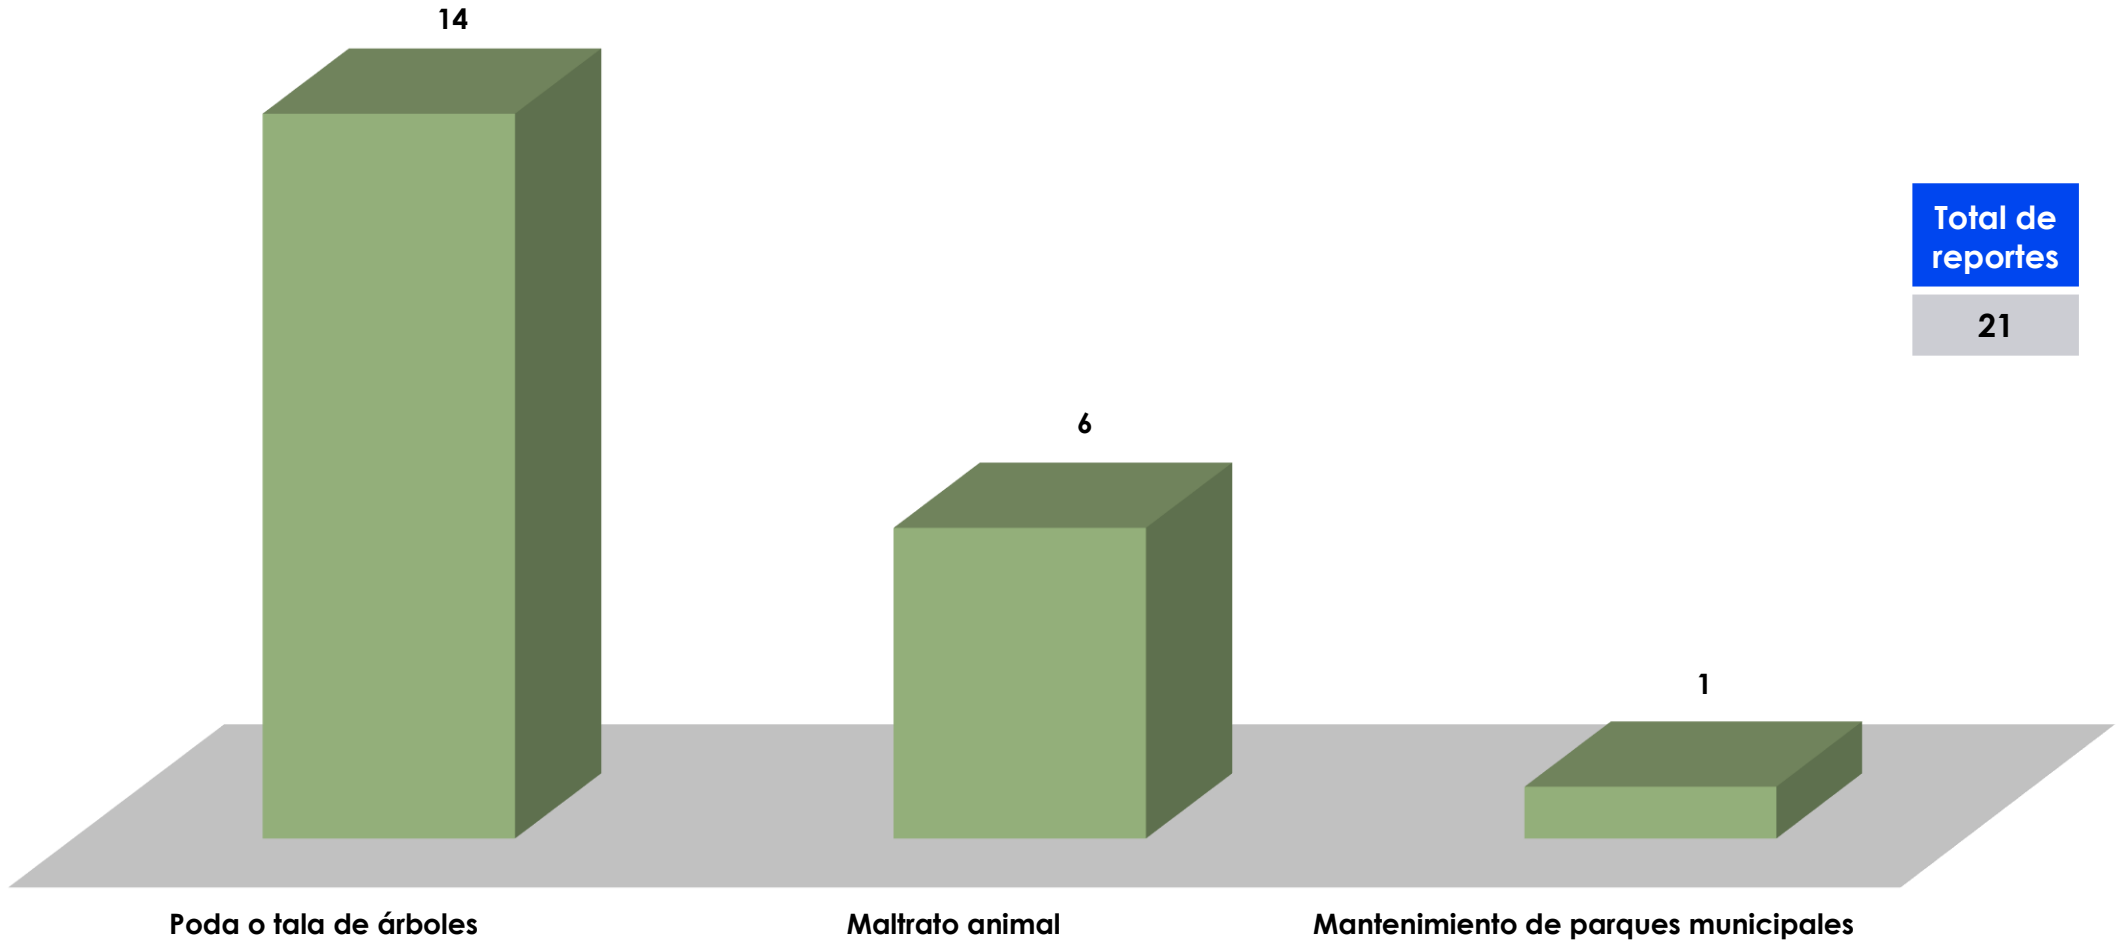

ALCALDÍA
DE PANAMÁ

Reportes Ciudadanos

Canal de entrada: 311
Desde el 1 al 30 de Abril
Dirección de Gestión Ambiental