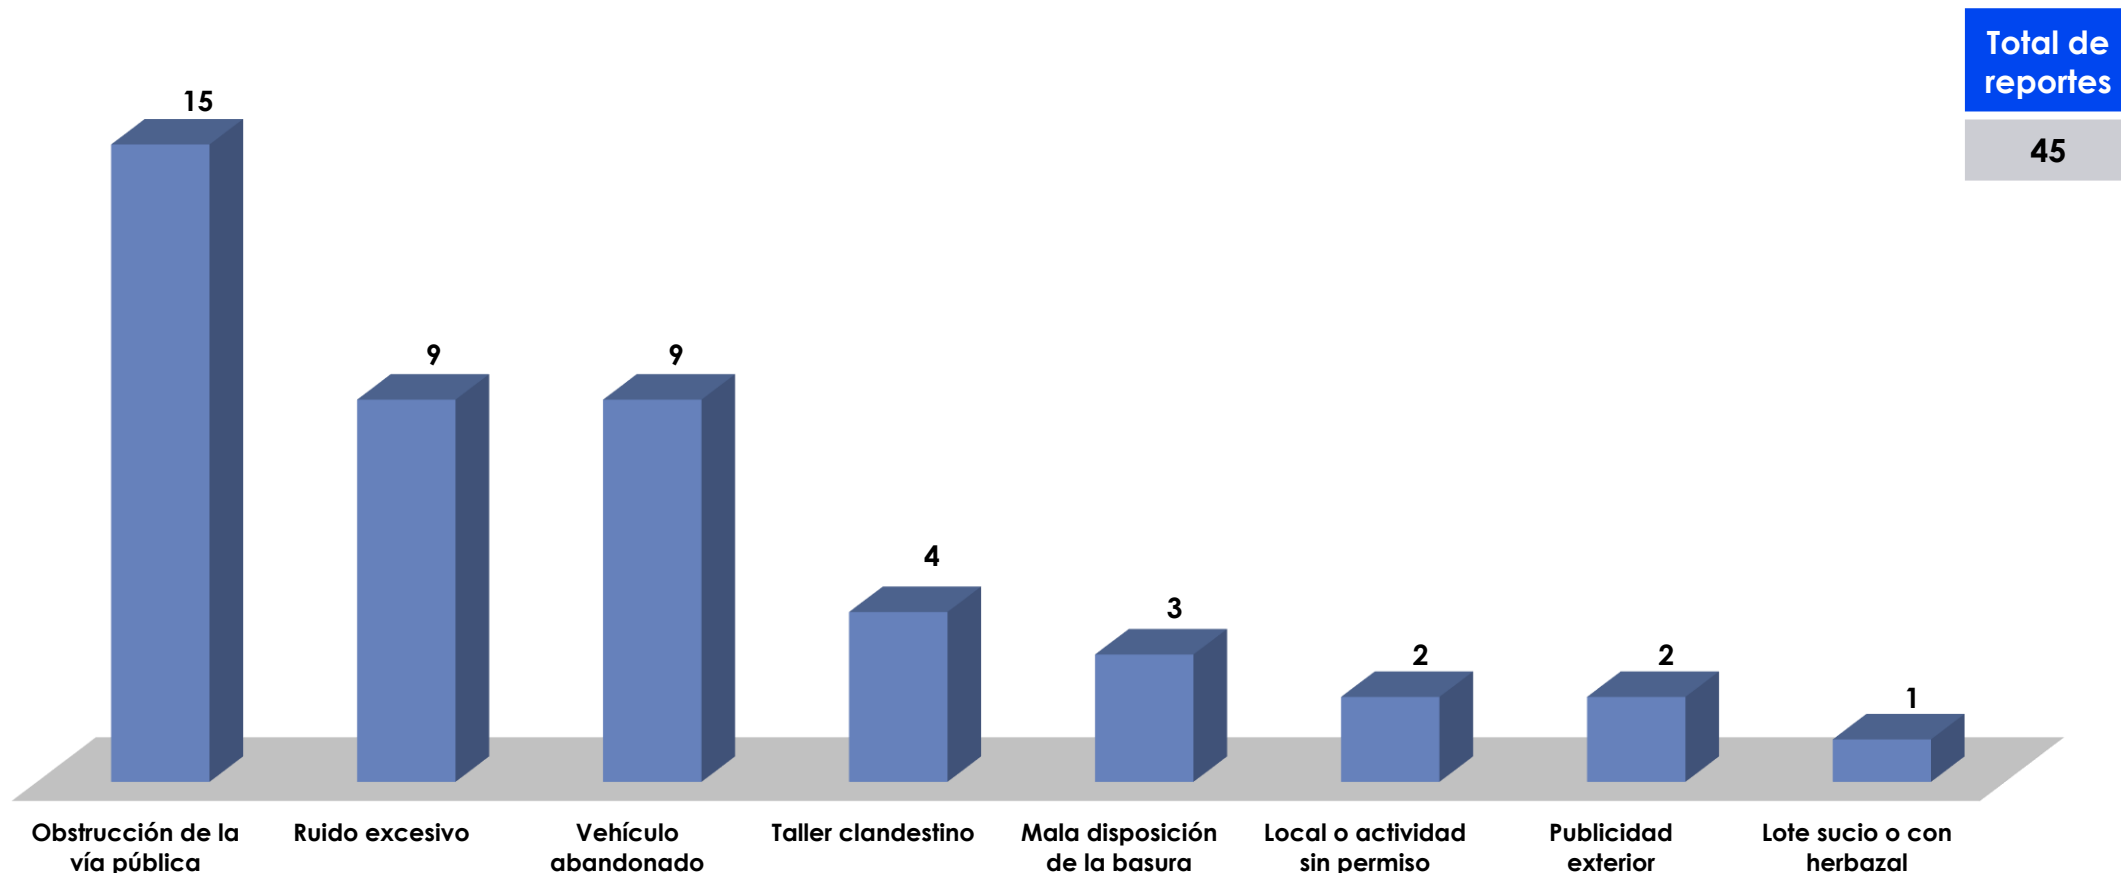

**ALCALDÍA
DE PANAMÁ**

**CENTRO DE
ATENCIÓN
CIUDADANA**

ALCALDÍA
DE PANAMÁ

Consolidado de Reportes Ciudadanos

Canal de entrada: 311

ALCALDÍA
DE PANAMÁ

Reportes Ciudadanos

Canal de entrada: 311
Desde el 1 al 30 de Abril
Dirección de Legal y Justicia