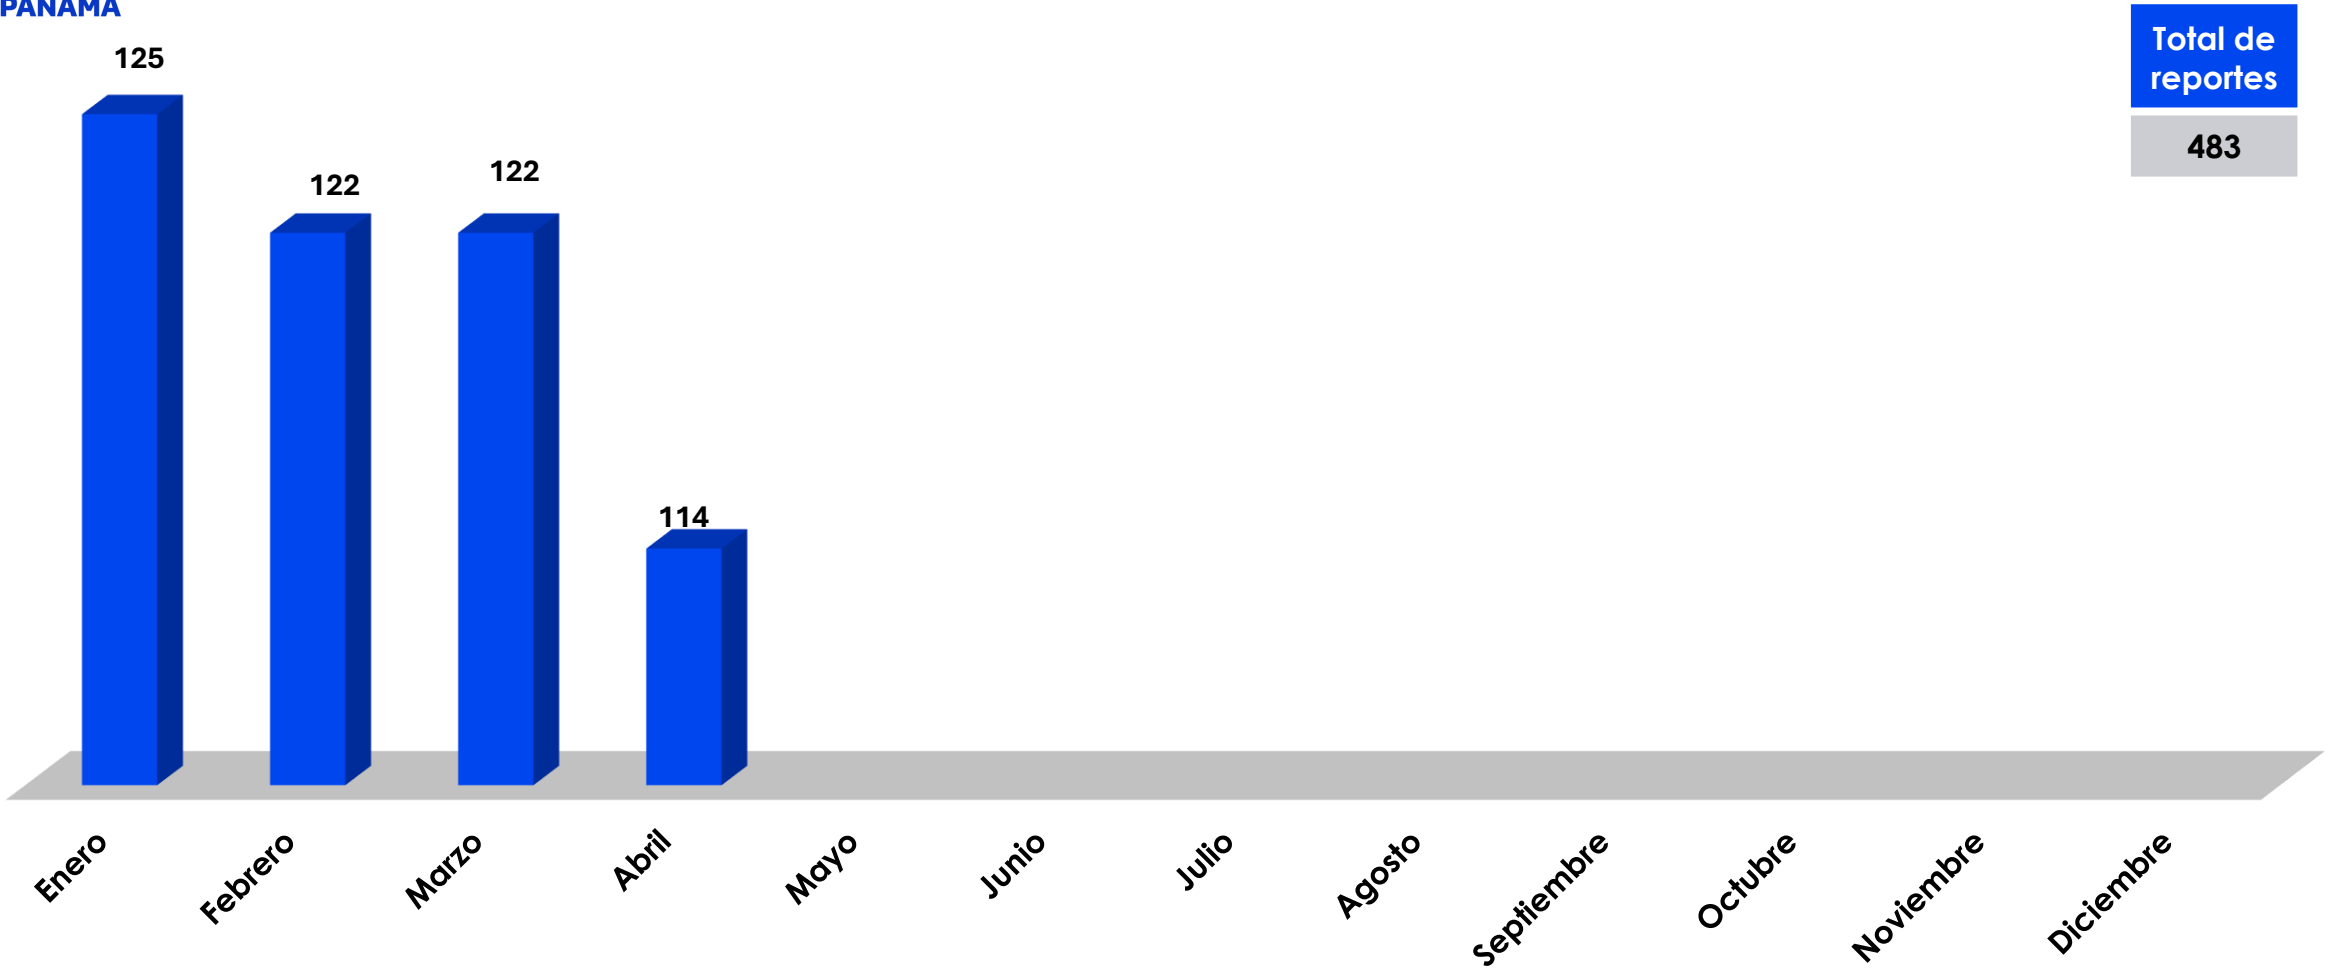

**ALCALDÍA
DE PANAMÁ**

**CENTRO DE
ATENCIÓN
CIUDADANA**

ALCALDÍA
DE PANAMÁ

Consolidado de Reportes Ciudadanos

Canal de entrada: 311

ALCALDÍA
DE PANAMÁ

Reportes Ciudadanos

Canal de entrada: 311
Desde el 1 al 30 de Abril
Dirección de Legal y Justicia

Reportes Ciudadanos

Canal de entrada: 311
Desde el 1 al 30 de Abril

Casos recibidos por corregimiento