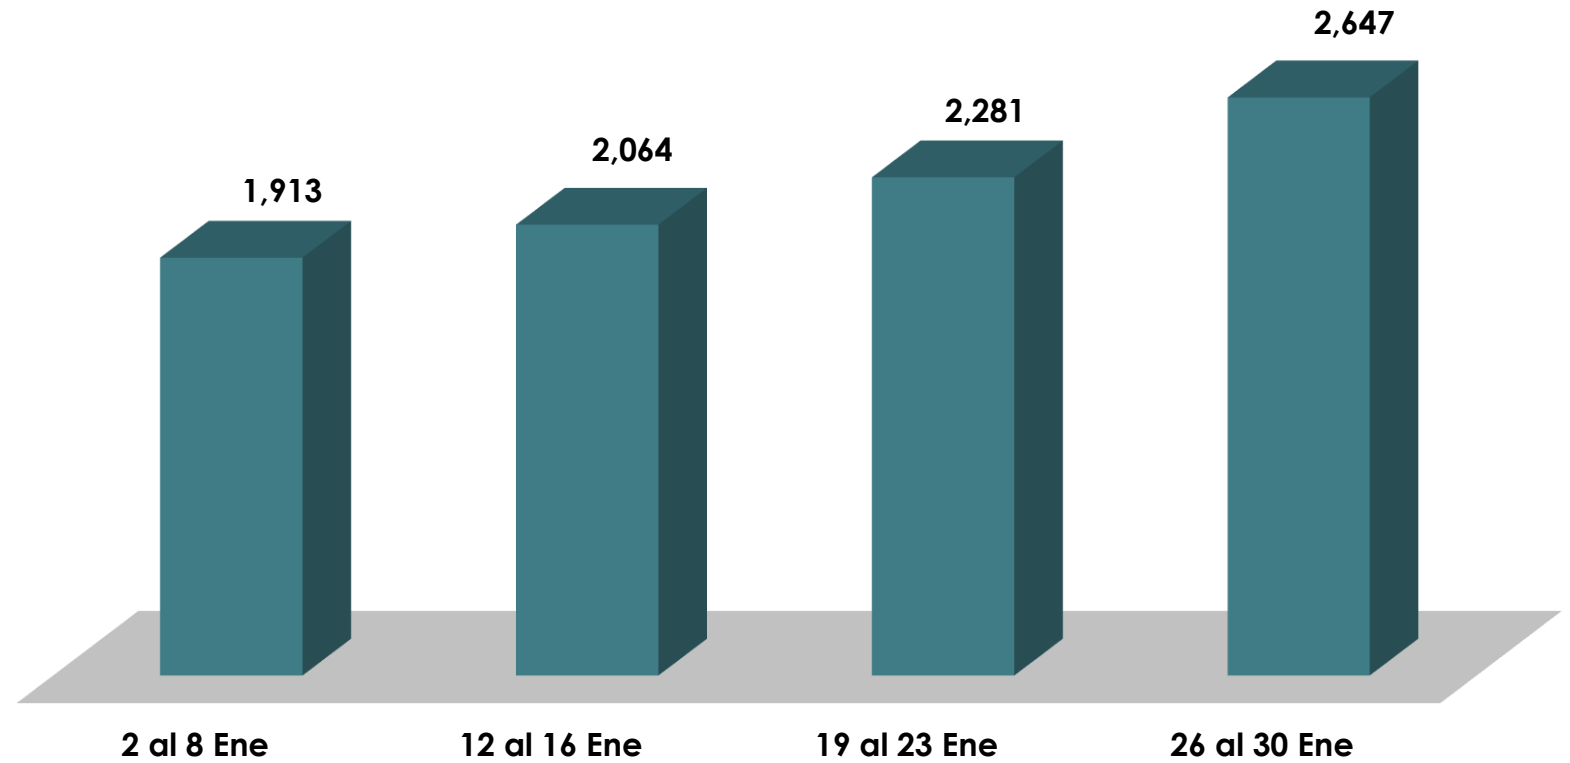

**ALCALDÍA
DE PANAMÁ**

**CENTRO DE
LLAMADAS**

2026

Gráfica de Enero, 2026

Centro de Llamadas

Entradas	Respondidas	No respondidas
8905	8905	0
100%	100%	0%

ALCALDÍA
DE PANAMÁ

Gráfica de Febrero, 2026

Centro de Llamadas

Entradas	Respondidas	No respondidas
8252	8252	0
100%	100%	0%

ALCALDÍA
DE PANAMÁ

Gráfica de Marzo, 2026

Centro de Llamadas

Entradas	Respondidas	No respondidas
9894	9894	0
100%	100%	0%

Productividad en Llamadas Consolidado 2026