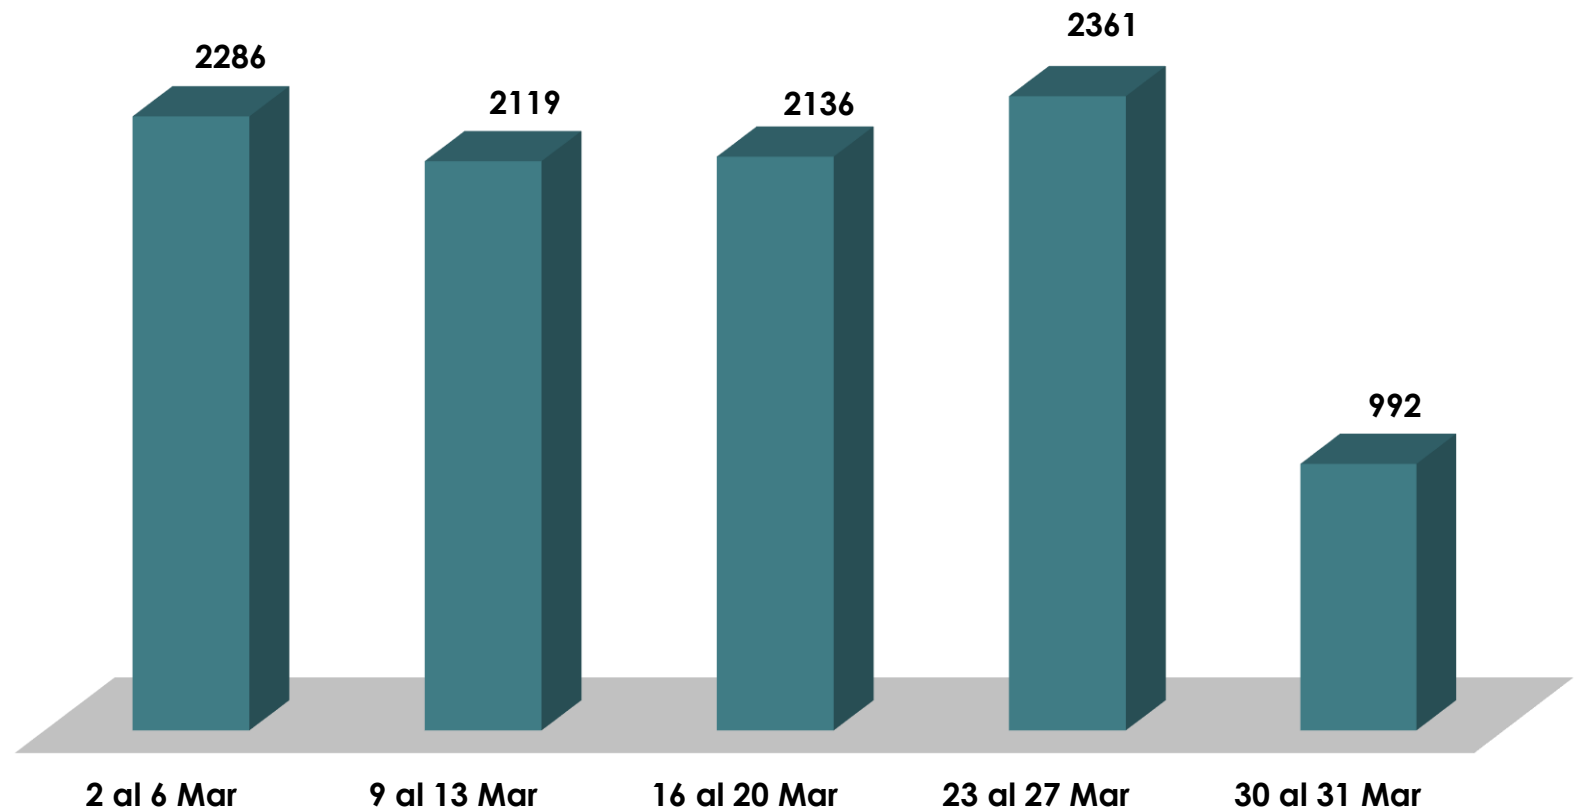

**ALCALDÍA
DE PANAMÁ**

**CENTRO DE
LLAMADAS**

2026

Gráfica de Enero, 2026

Centro de Llamadas

Entradas	Respondidas	No respondidas
8905	8905	0
100%	100%	0%

ALCALDÍA
DE PANAMÁ

Gráfica de Febrero, 2026

Centro de Llamadas

Entradas	Respondidas	No respondidas
8252	8252	0
100%	100%	0%

ALCALDÍA
DE PANAMÁ

Gráfica de Marzo, 2026

Centro de Llamadas

Entradas	Respondidas	No respondidas
9894	9894	0
100%	100%	0%

Productividad en Llamadas Consolidado 2026

■ Entradas

■ Respondidas

■ No respondidas

	Enero	Febrero	Marzo	Abril	Mayo	Junio	Julio	Agosto	Septiembre	Octubre	Noviembre	Diciembre
■ Entradas	8905	8252	9894									
■ Respondidas	8905	8252	9894									
■ No respondidas	0	0	0									