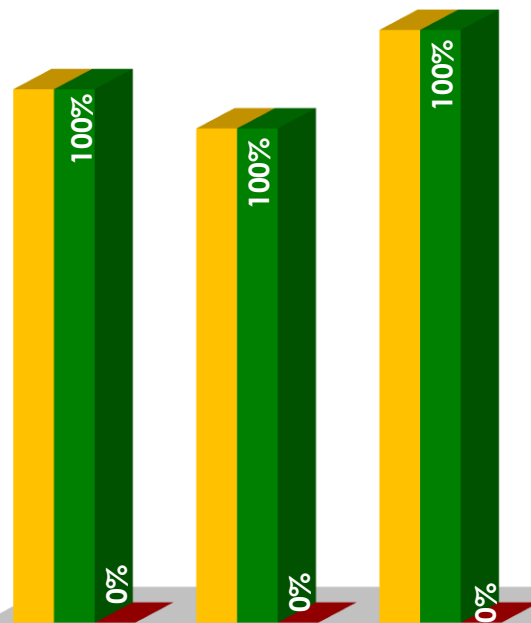

Centro de Llamadas

Entradas	Respondidas	No respondidas
8252	8252	0
100%	100%	0%

ALCALDÍA
DE PANAMÁ

Gráfica de Marzo, 2026

Centro de Llamadas

Entradas	Respondidas	No respondidas
9894	9894	0
100%	100%	0%

Productividad en Llamadas Consolidado 2026

■ Entradas

■ Respondidas

■ No respondidas

	Enero	Febrero	Marzo	Abril	Mayo	Junio	Julio	Agosto	Septiembre	Octubre	Noviembre	Diciembre
■ Entradas	8905	8252	9894									
■ Respondidas	8905	8252	9894									
■ No respondidas	0	0	0									