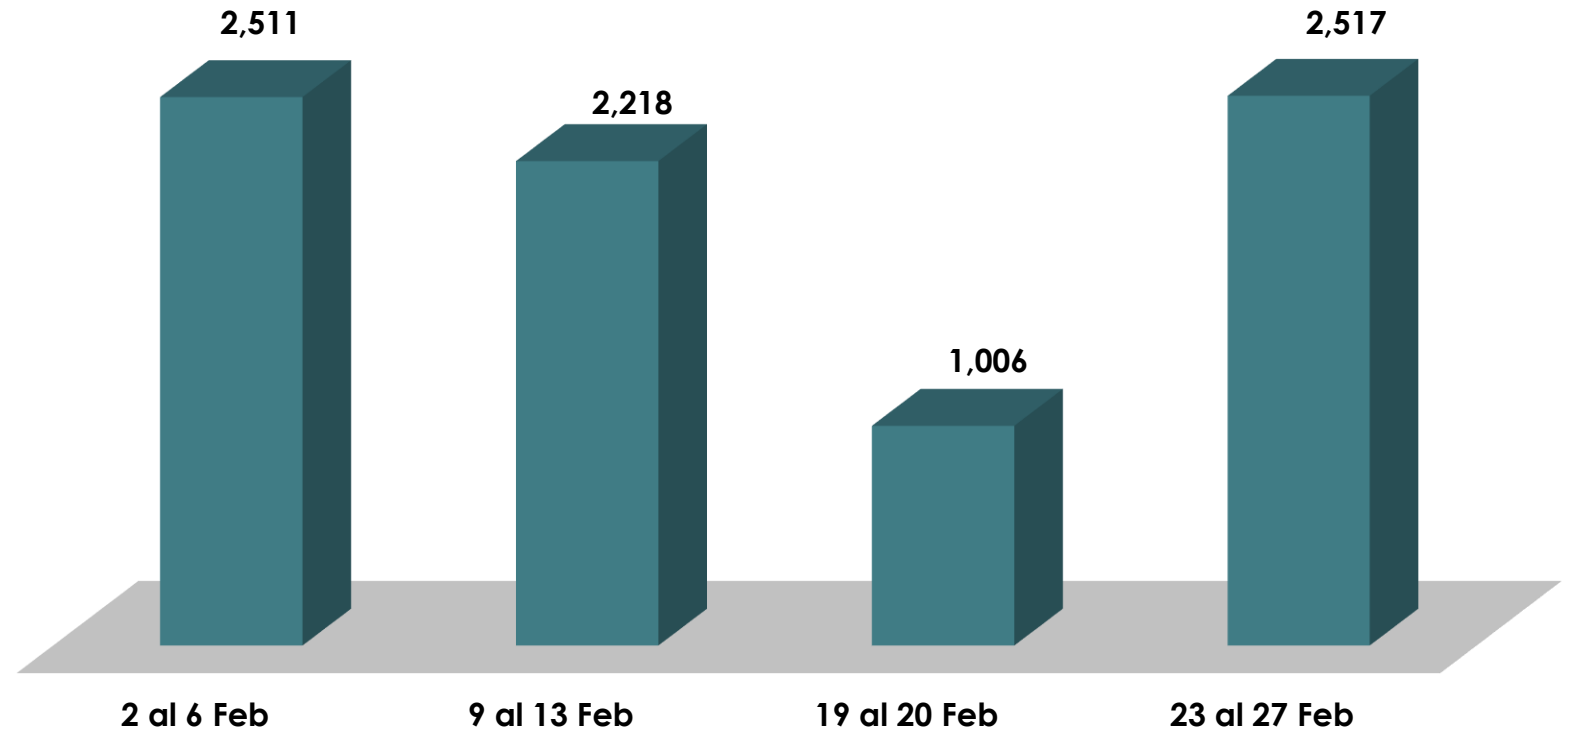

**ALCALDÍA
DE PANAMÁ**

**CENTRO DE
LLAMADAS**

2026

Gráfica de Enero, 2026

Centro de Llamadas

Entradas	Respondidas	No respondidas
8905	8905	0
100%	100%	0%

ALCALDÍA
DE PANAMÁ

Gráfica de Febrero, 2026

Centro de Llamadas

Entradas	Respondidas	No respondidas
8252	8252	0
100%	100%	0%

ALCALDÍA
DE PANAMÁ

Gráfica de Marzo, 2026

Centro de Llamadas

Entradas	Respondidas	No respondidas
9894	9894	0
100%	100%	0%

Productividad en Llamadas Consolidado 2026