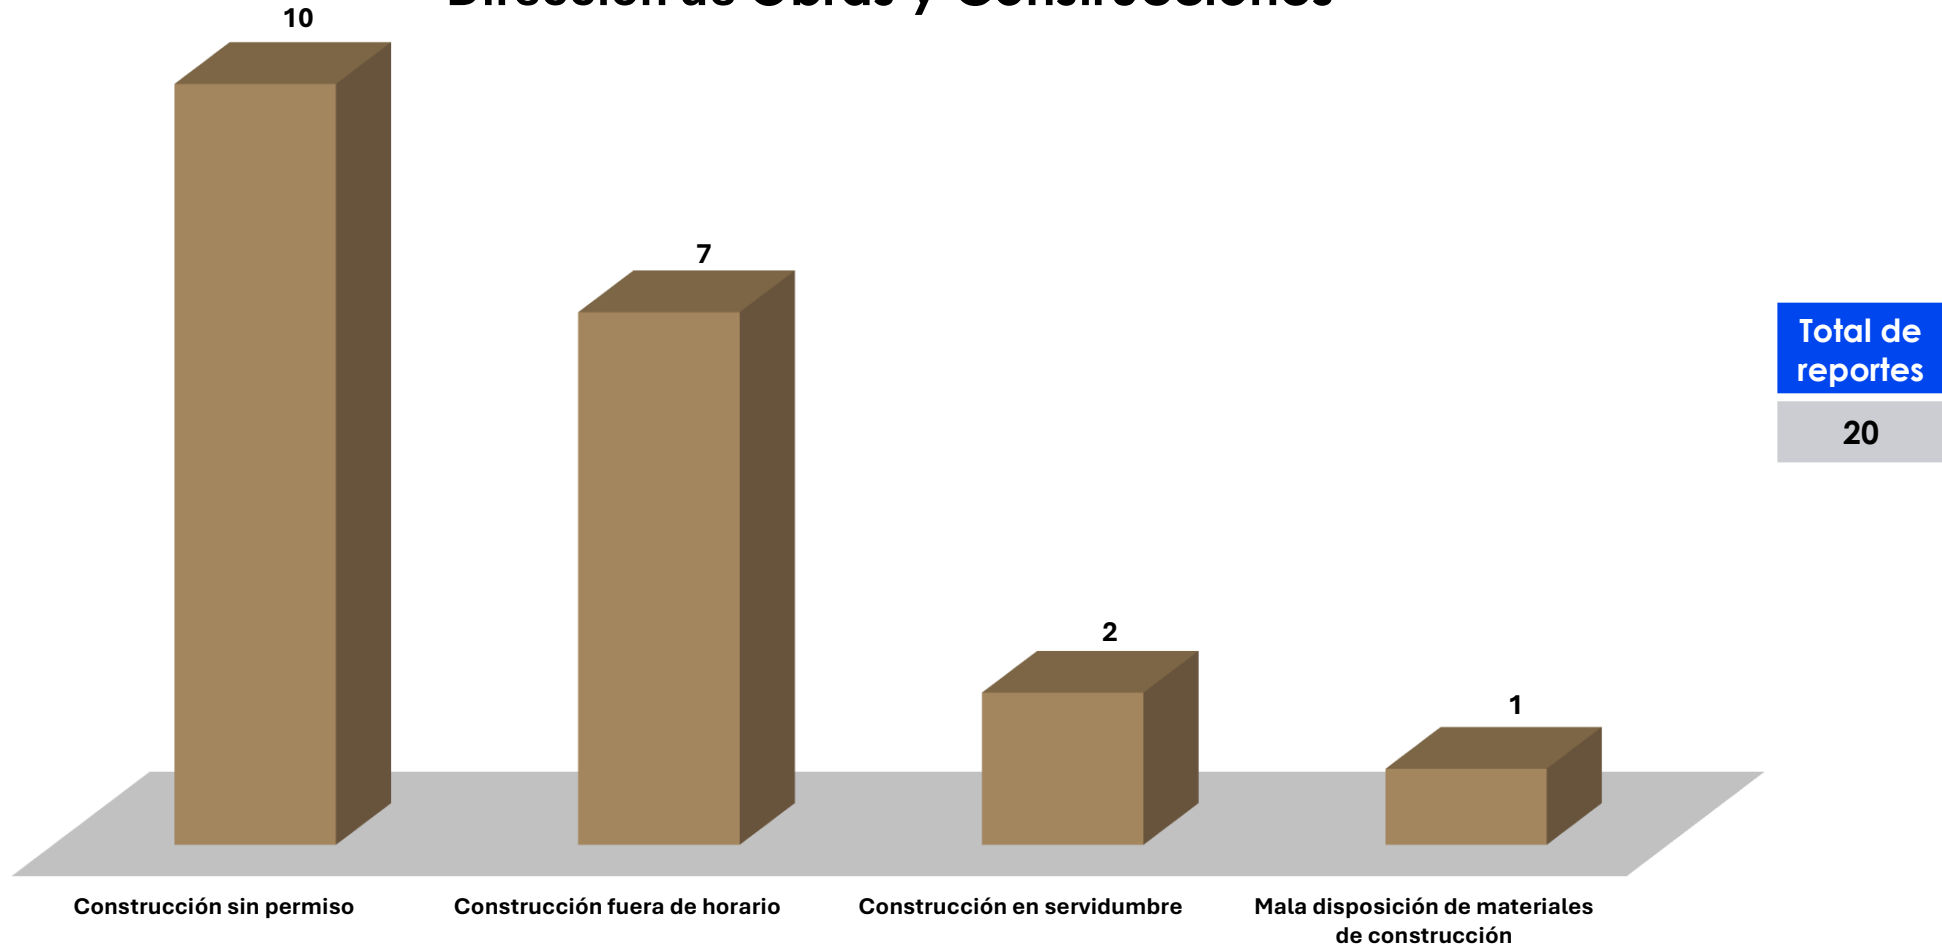

Total de reportes

53

ALCALDÍA
DE PANAMÁ

Reportes Ciudadanos

Canal de entrada: 311
Desde el 1 al 31 de Marzo
Dirección de Gestión Ambiental

**ALCALDÍA
DE PANAMÁ**

Reportes Ciudadanos Canal de entrada: 311 Desde el 1 al 31 de Marzo Dirección de Obras y Construcciones