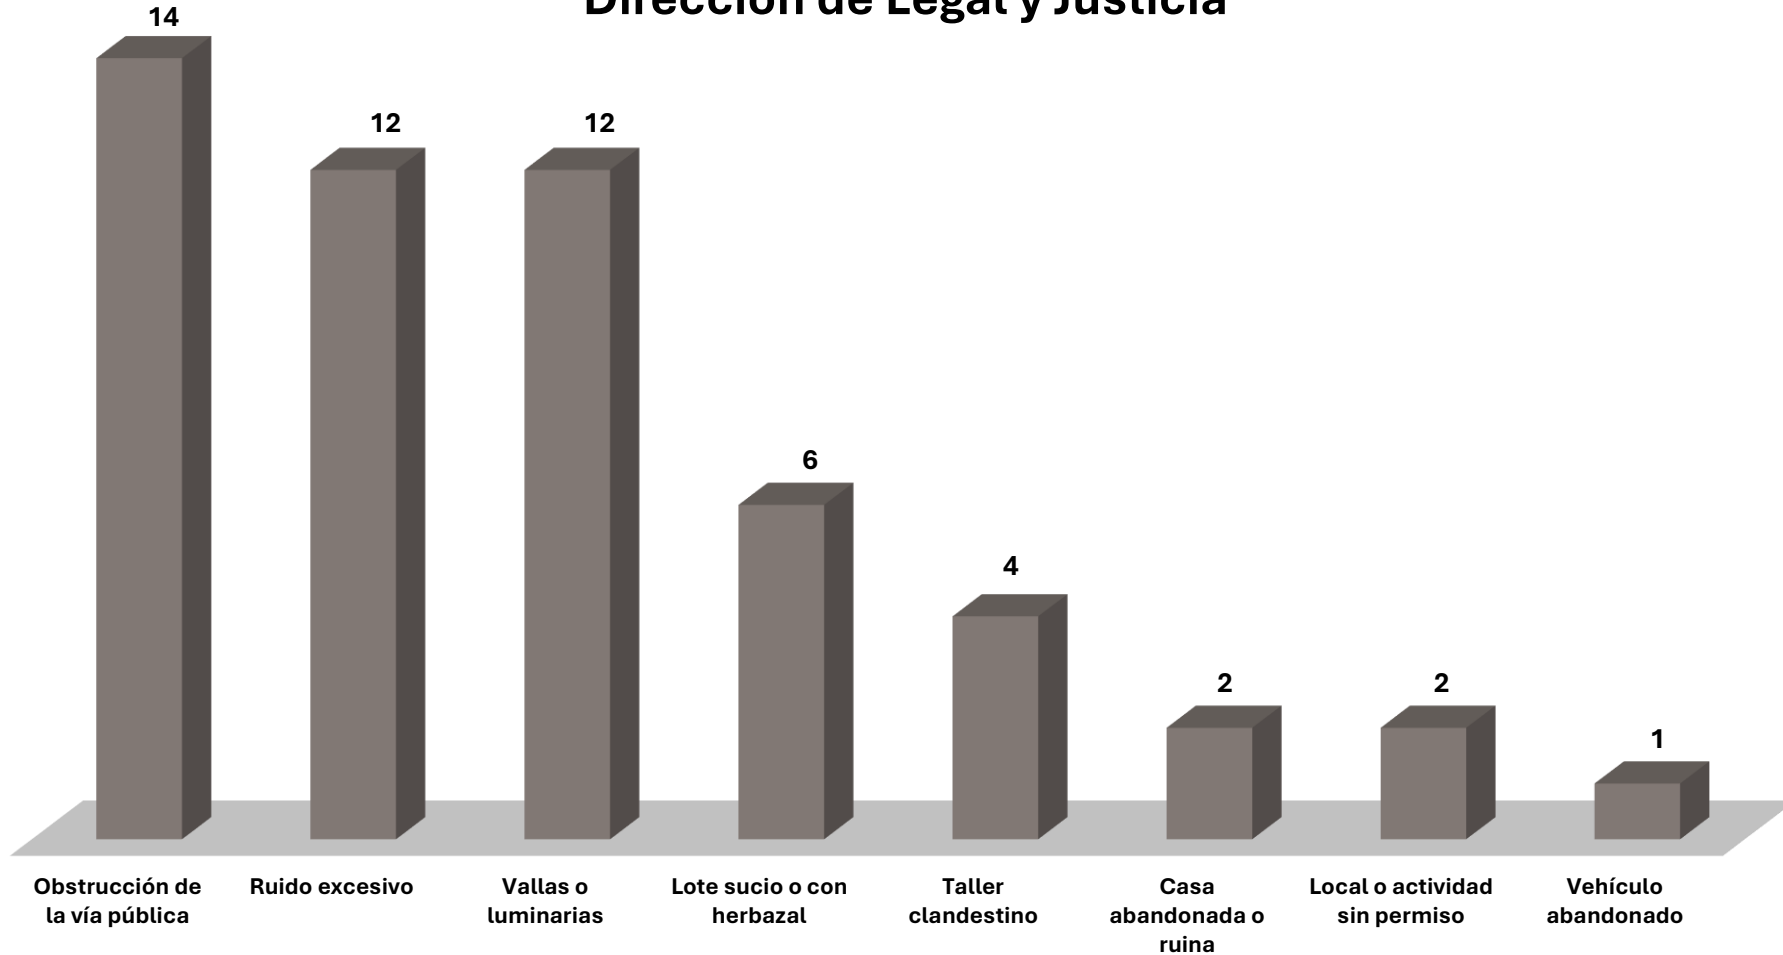

**ALCALDÍA
DE PANAMÁ**

**CENTRO DE
ATENCIÓN
CIUDADANA**

Consolidado de Reportes Ciudadanos 2026

Canal de entrada: 311

ALCALDÍA
DE PANAMÁ

**ALCALDÍA
DE PANAMÁ**

Reportes Ciudadanos Canal de entrada: 311 Desde el 1 al 31 de Marzo Dirección de Legal y Justicia