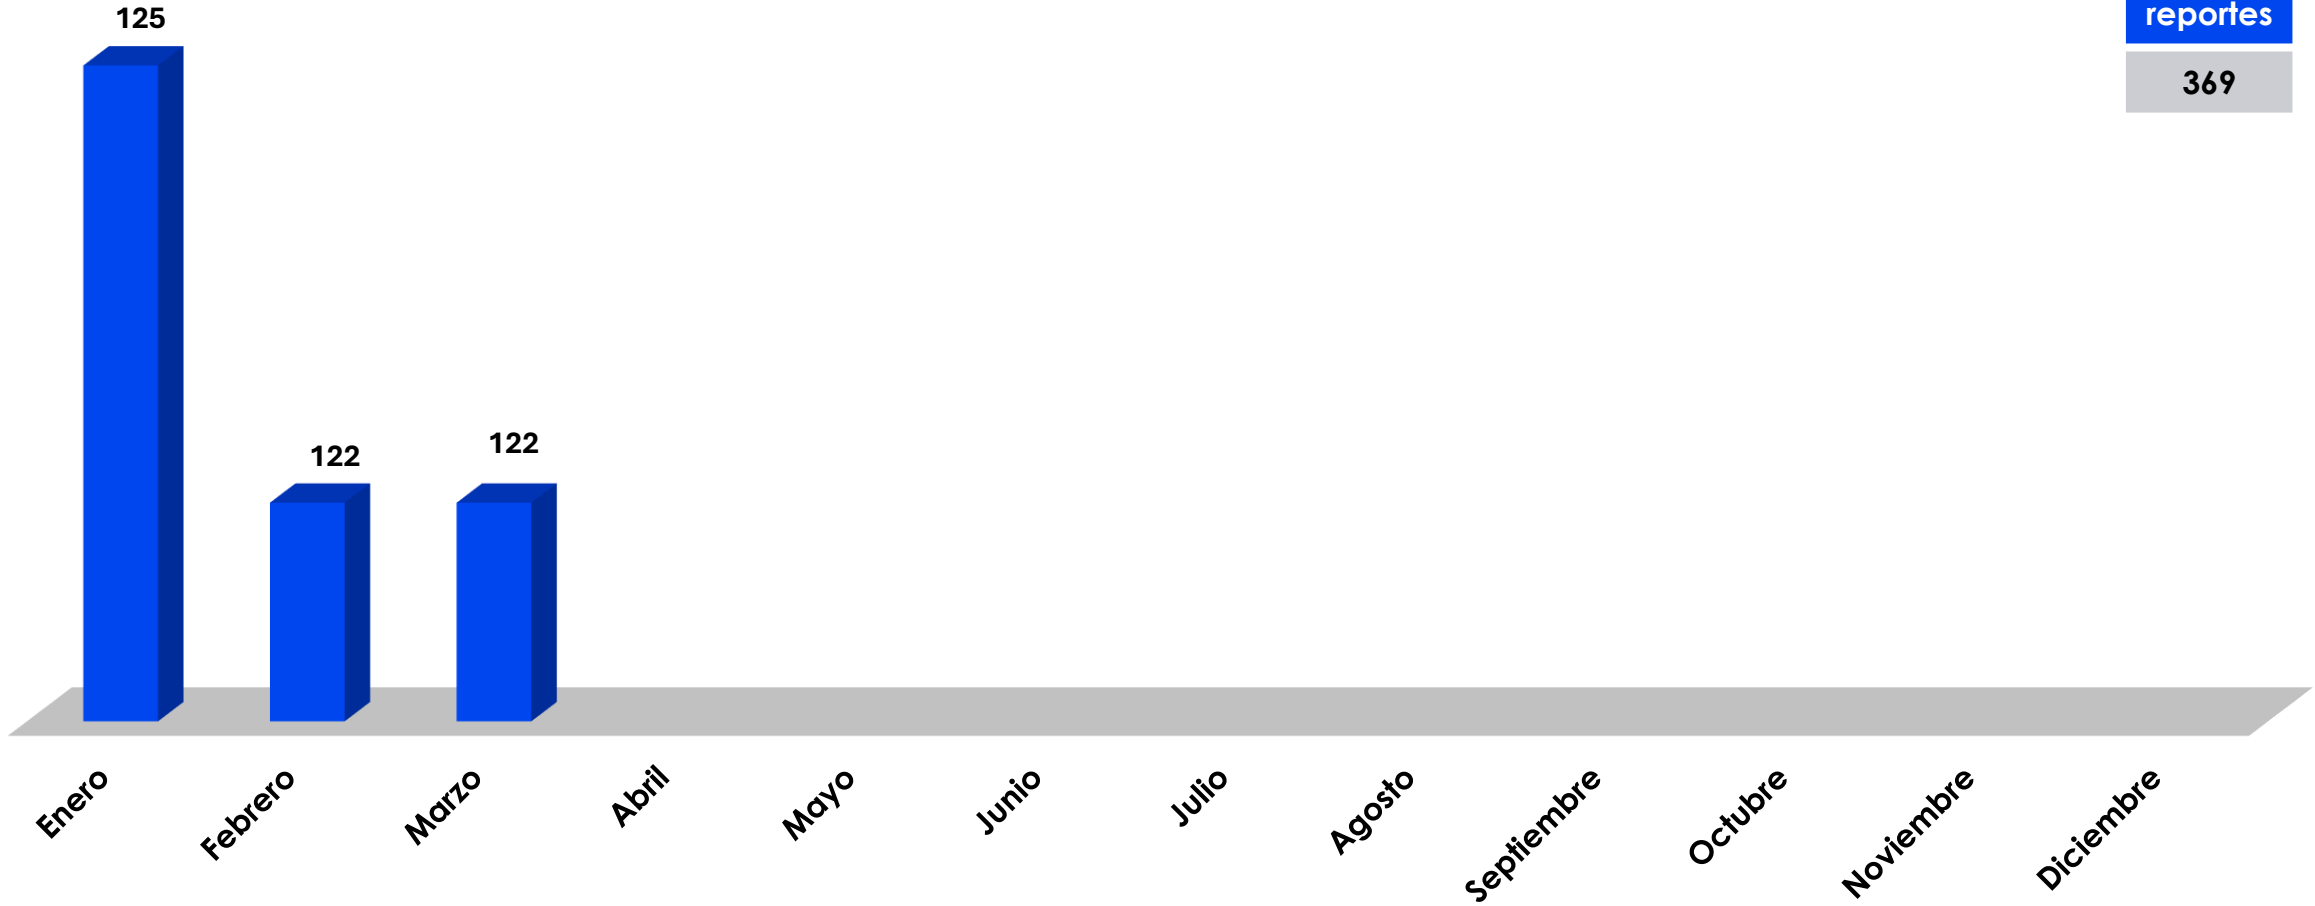

**ALCALDÍA
DE PANAMÁ**

**CENTRO DE
ATENCIÓN
CIUDADANA**

Consolidado de Reportes Ciudadanos 2026

Canal de entrada: 311

ALCALDÍA
DE PANAMÁ

**ALCALDÍA
DE PANAMÁ**

Reportes Ciudadanos Canal de entrada: 311 Desde el 1 al 31 de Marzo Dirección de Legal y Justicia