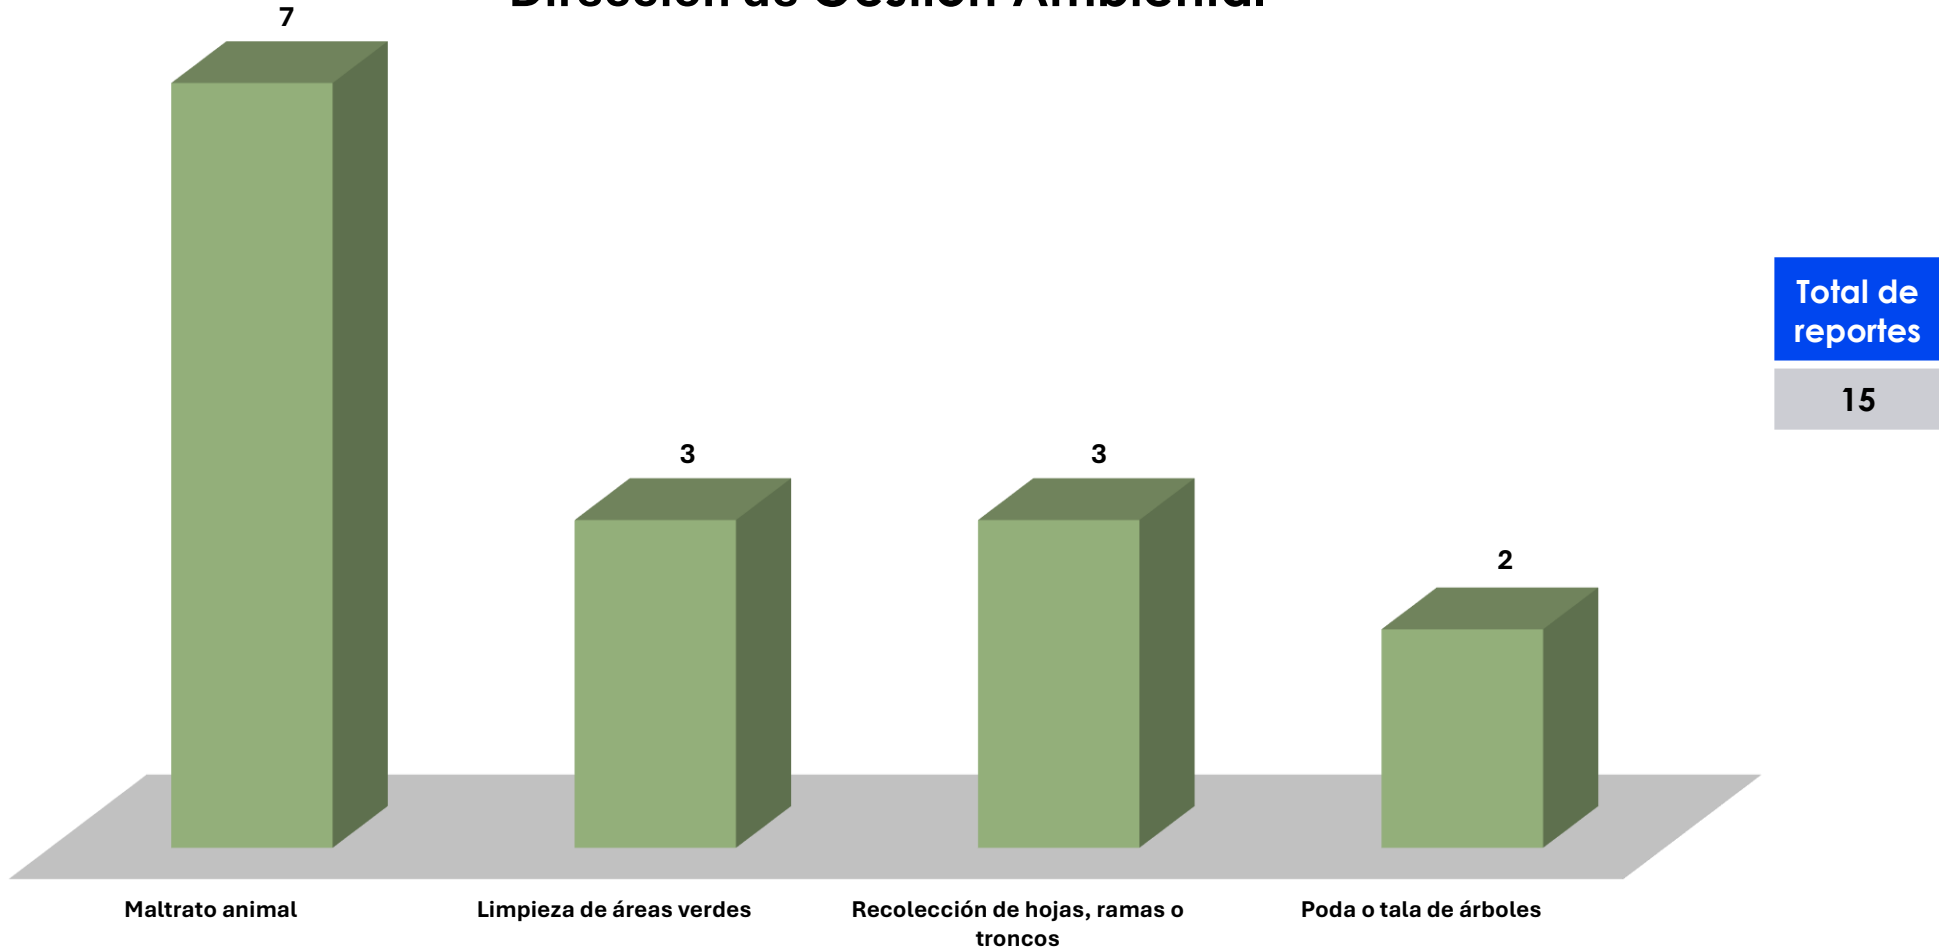

Total de reportes

53

ALCALDÍA
DE PANAMÁ

Reportes Ciudadanos

Canal de entrada: 311
Desde el 1 al 31 de Marzo
Dirección de Gestión Ambiental

**ALCALDÍA
DE PANAMÁ**

Reportes Ciudadanos Canal de entrada: 311 Desde el 1 al 31 de Marzo Dirección de Obras y Construcciones