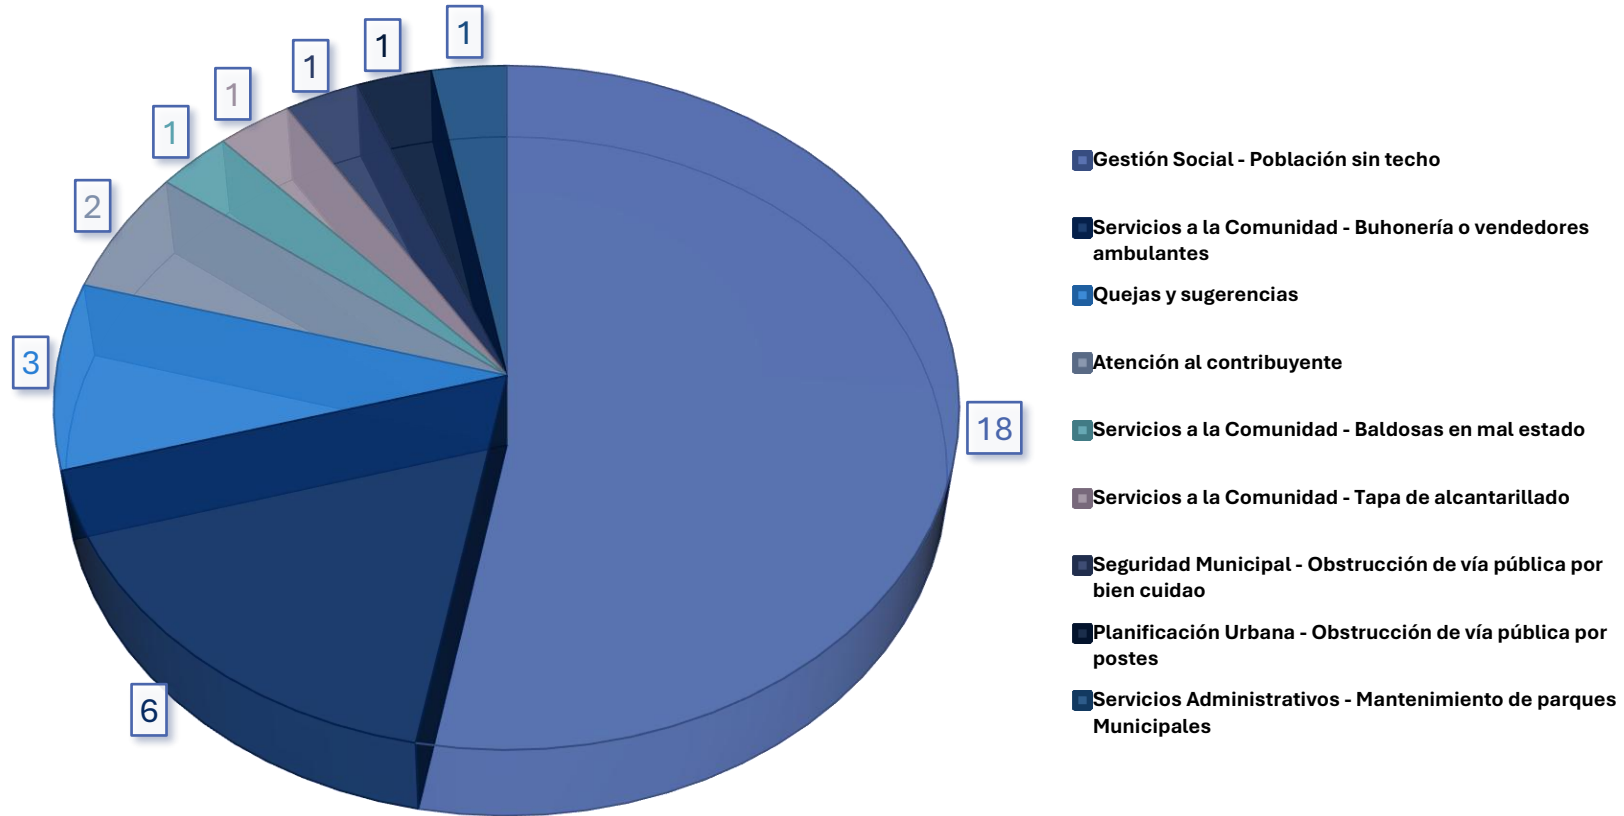

ALCALDÍA
DE PANAMÁ

Reportes Ciudadanos Canal de entrada: 311 Desde el 1 al 31 de Marzo Otras direcciones