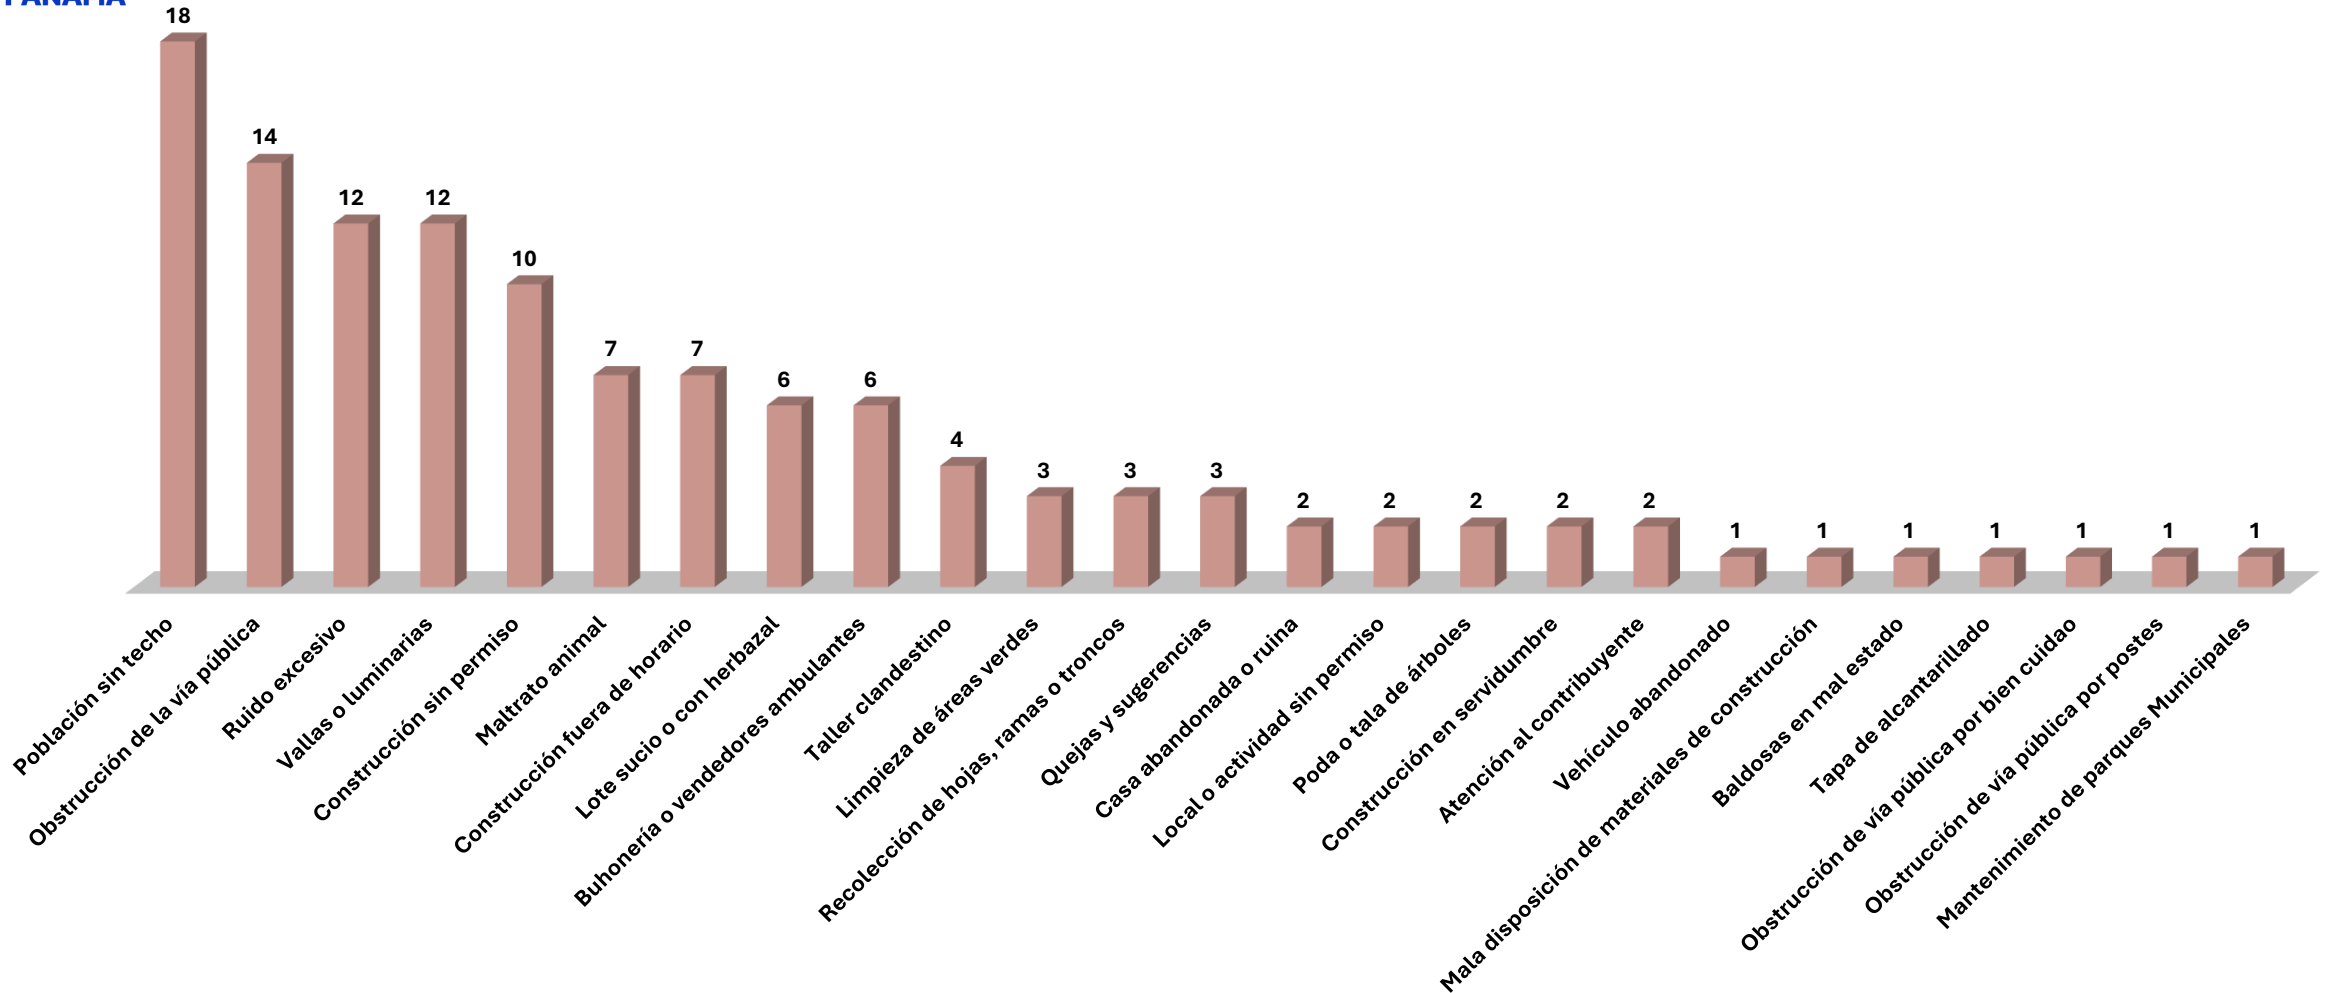

ALCALDÍA
DE PANAMÁ

Reportes Ciudadanos Canal de entrada: 311 Desde el 1 al 31 de Marzo Otras direcciones

ALCALDÍA
DE PANAMÁ

Reportes Ciudadanos

Canal de entrada: 311

Desde el 1 al 31 de Marzo

Casos más frecuentes