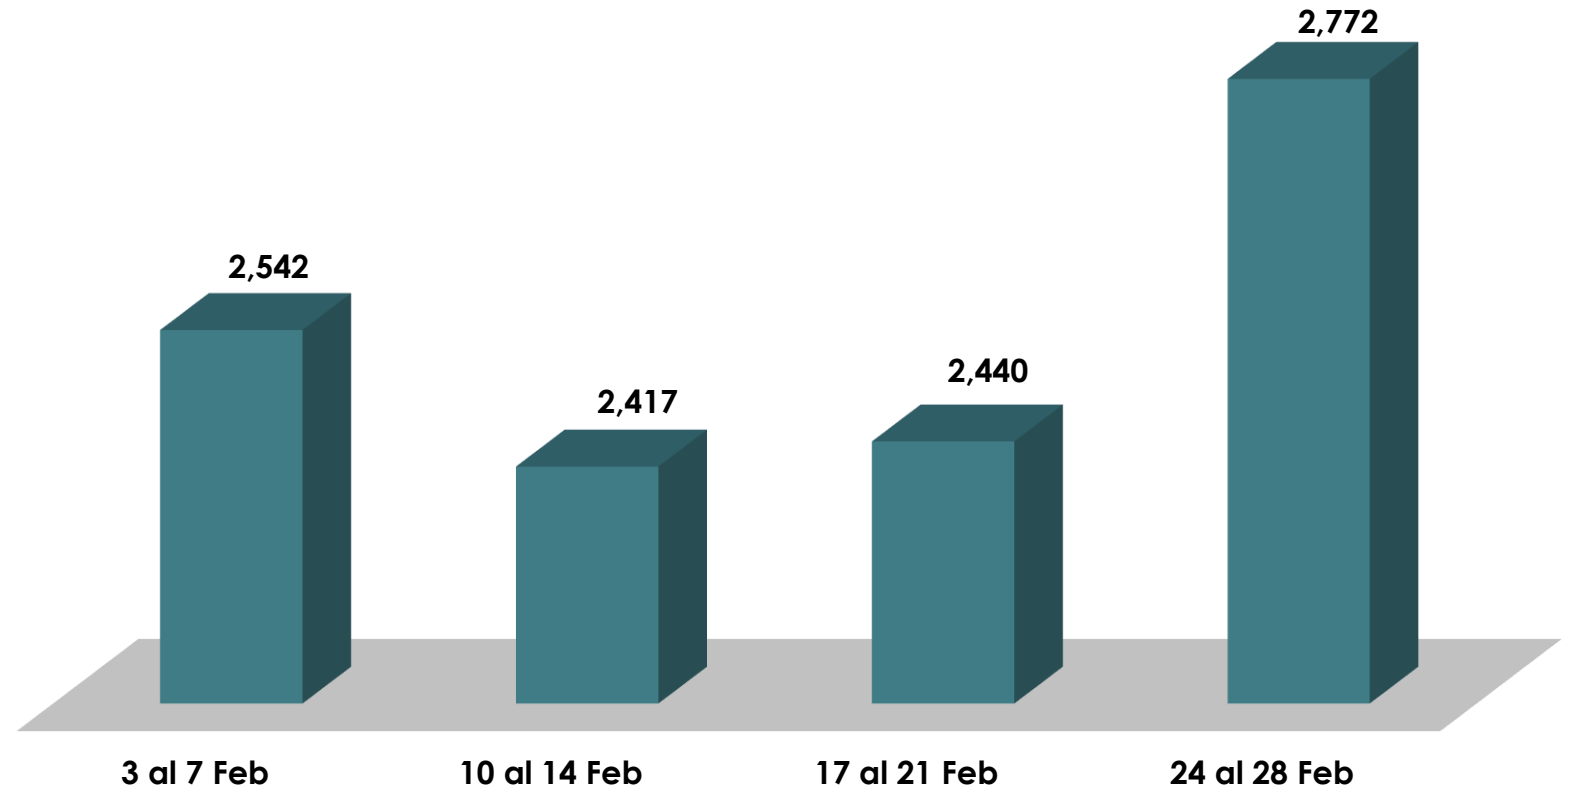

**ALCALDÍA
DE PANAMÁ**

**CENTRO DE
LLAMADAS**

2025

ALCALDÍA
DE PANAMÁ

Gráfica de Enero, 2025

Centro de Llamadas

Entradas	Respondidas	No respondidas
12251	12251	0
100%	100%	0%

ALCALDÍA
DE PANAMÁ

Gráfica de Febrero, 2025

Centro de Llamadas

Entradas	Respondidas	No respondidas
10177	10171	0
100%	100%	0%

ALCALDÍA
DE PANAMÁ

Gráfica de Marzo, 2025

Centro de Llamadas

Entradas	Respondidas	No respondidas
8098	8098	0
100%	100%	0%