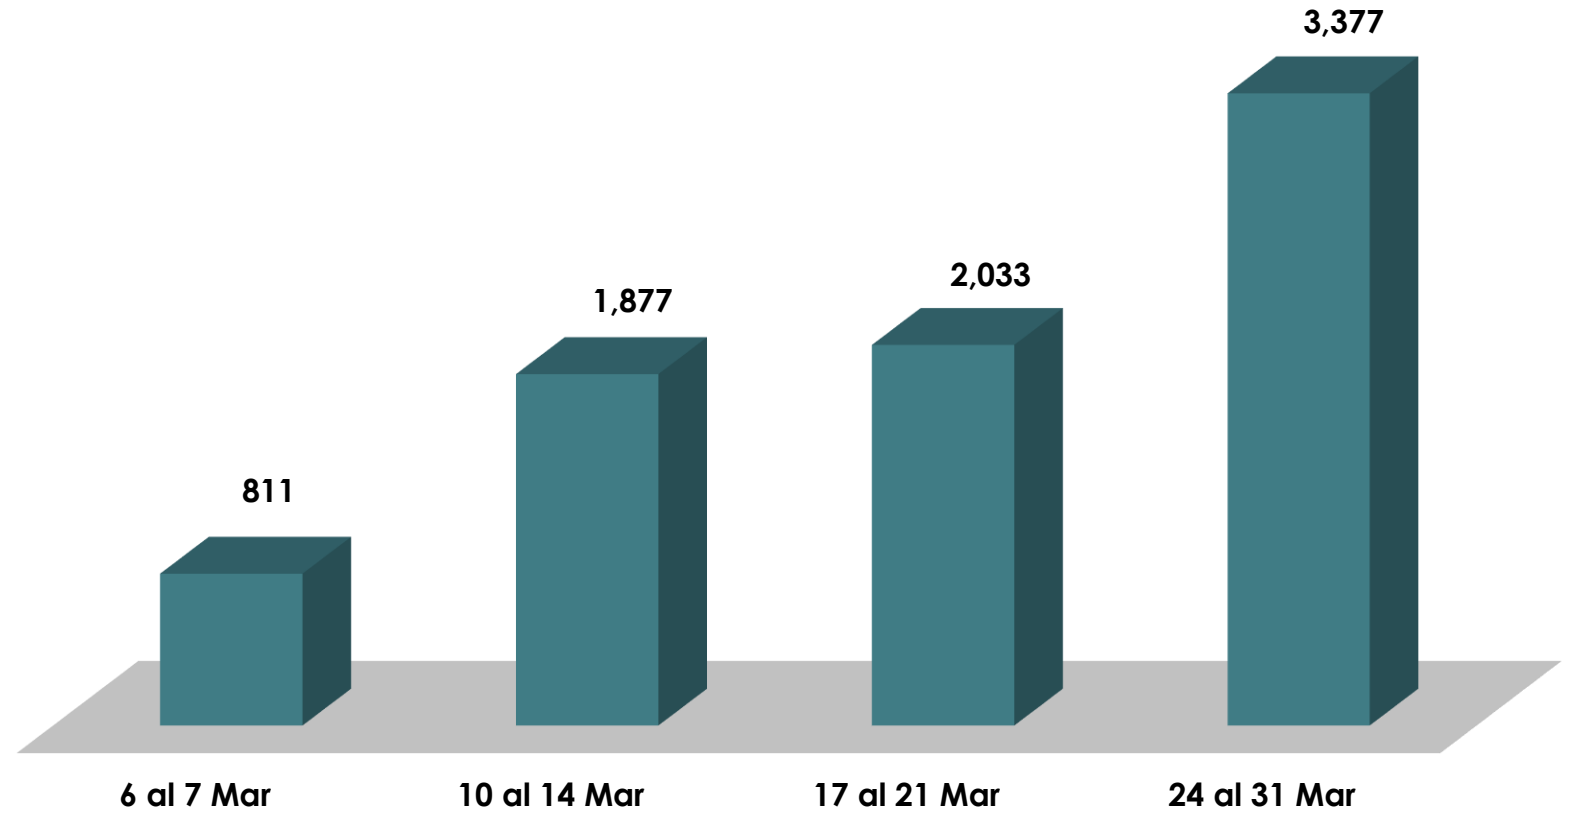

Gráfica de Febrero, 2025

Centro de Llamadas

Entradas	Respondidas	No respondidas
10177	10171	0
100%	100%	0%

ALCALDÍA
DE PANAMÁ

Gráfica de Marzo, 2025

Centro de Llamadas

Entradas	Respondidas	No respondidas
8098	8098	0
100%	100%	0%

**ALCALDÍA
DE PANAMÁ**

Gráfica de Abril, 2025

Centro de Llamadas

Entradas	Respondidas	No respondidas
9830	9830	0
100%	100%	0%

ALCALDÍA
DE PANAMÁ

Gráfica de Mayo, 2025

Centro de Llamadas

Entradas	Respondidas	No respondidas
9978	9978	0
100%	100%	0%