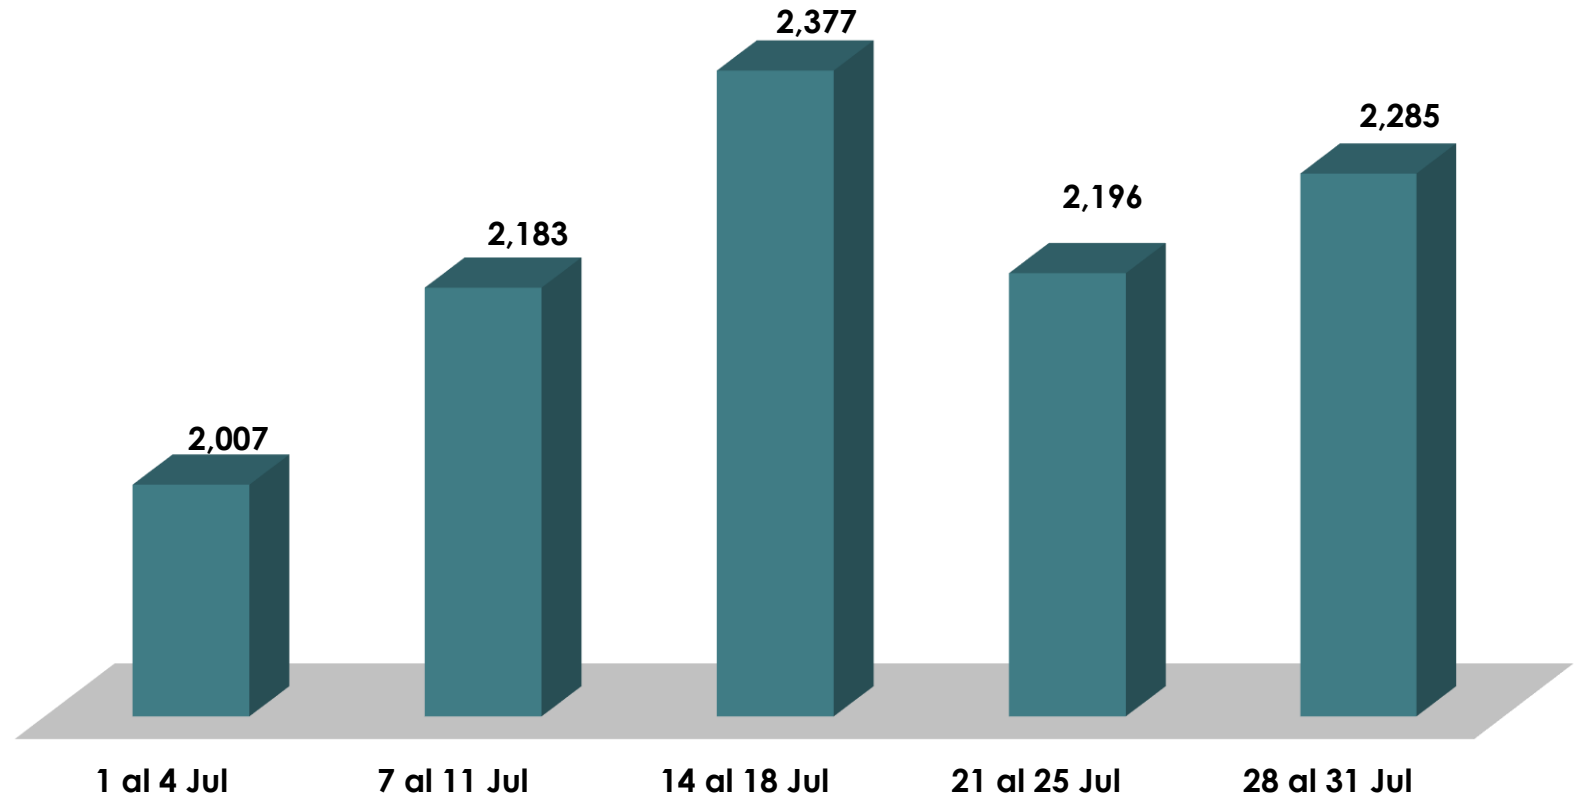

ALCALDÍA
DE PANAMÁ

Gráfica de Junio, 2025

Centro de Llamadas

Entradas	Respondidas	No respondidas
9396	9396	0
100%	100%	0%

ALCALDÍA
DE PANAMÁ

Gráfica de Julio, 2025

Centro de Llamadas

Entradas	Respondidas	No respondidas
11048	11048	0
100%	100%	0%