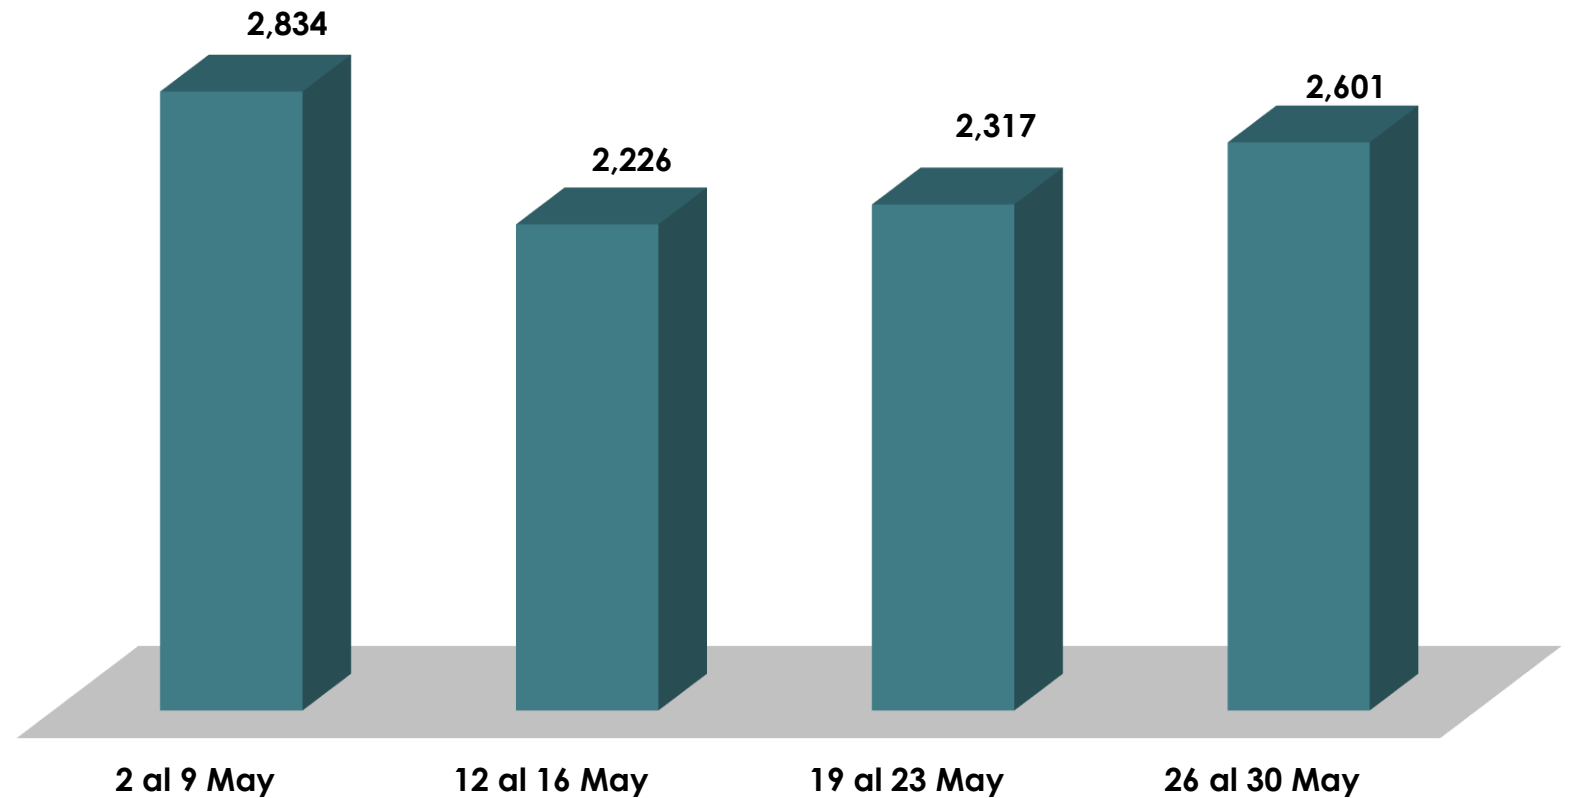

**ALCALDÍA
DE PANAMÁ**

Gráfica de Abril, 2025

Centro de Llamadas

Entradas	Respondidas	No respondidas
9830	9830	0
100%	100%	0%

ALCALDÍA
DE PANAMÁ

Gráfica de Mayo, 2025

Centro de Llamadas

Entradas	Respondidas	No respondidas
9978	9978	0
100%	100%	0%