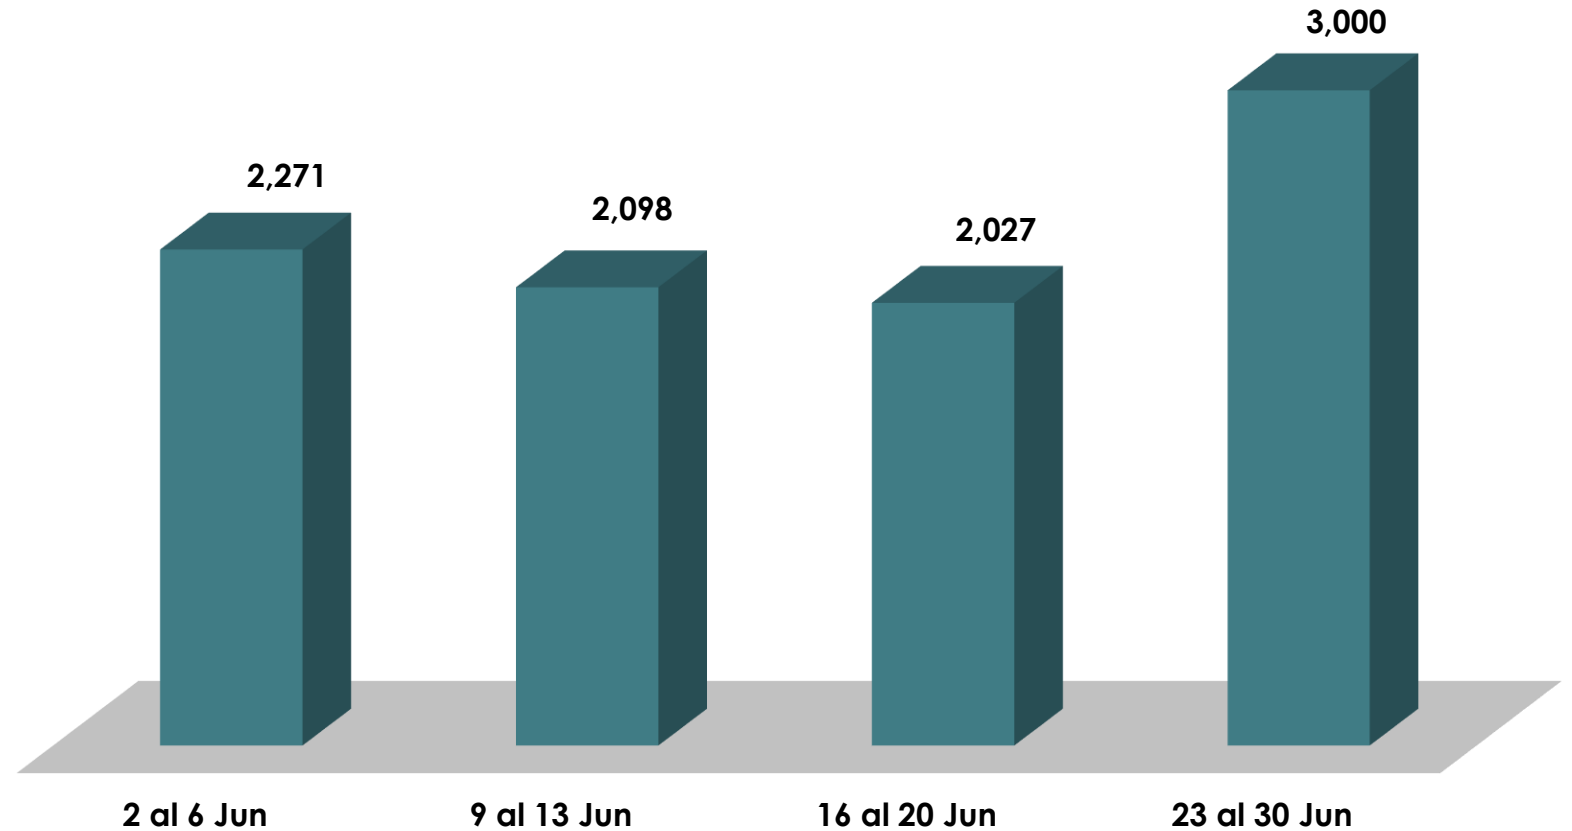

ALCALDÍA
DE PANAMÁ

Gráfica de Junio, 2025

Centro de Llamadas

Entradas	Respondidas	No respondidas
9396	9396	0
100%	100%	0%