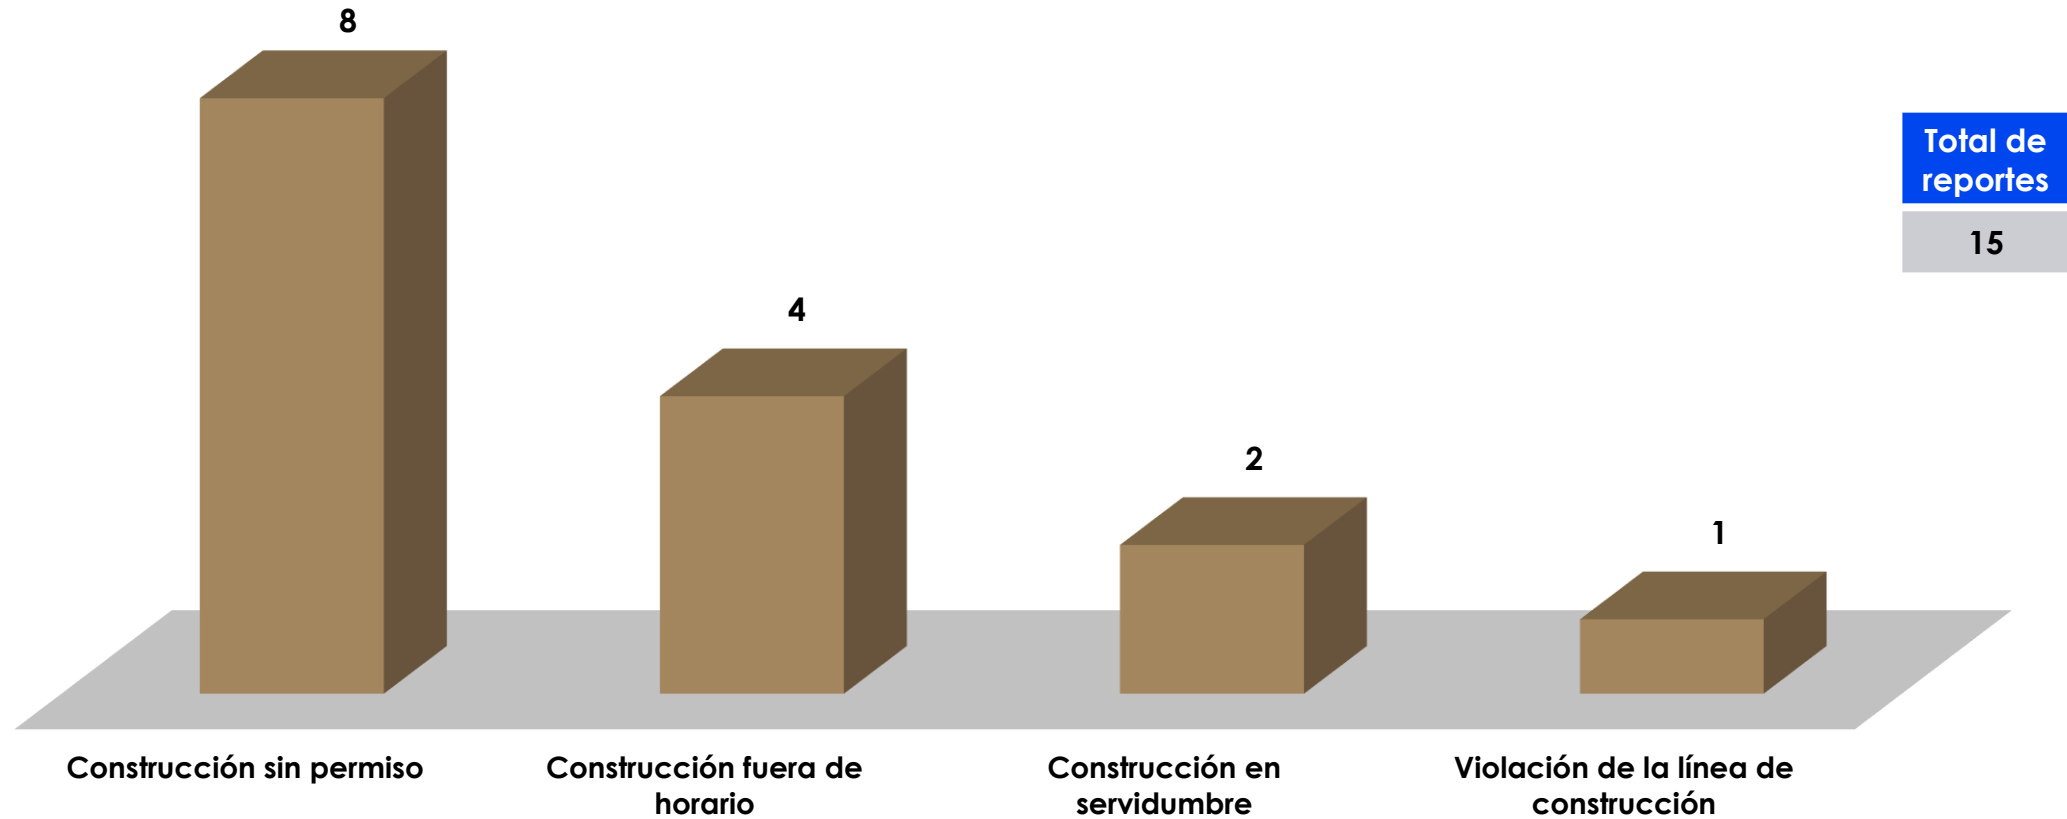

**ALCALDÍA
DE PANAMÁ**

**CENTRO DE
ATENCIÓN
CIUDADANA**

Reportes Ciudadanos

Canal de entrada: 311

Desde el 1 al 31 de Enero

Dirección de Legal y Justicia

Reportes Ciudadanos
Canal de entrada: 311
Desde el 1 al 31 de Enero
Dirección de Gestión Ambiental

Reportes Ciudadanos
Canal de entrada: 311
Desde el 1 al 31 de Enero
Dirección de Obras y Construcciones

Reportes Ciudadanos Canal de entrada: 311 Desde el 1 al 31 de Enero Otras direcciones

Reportes Ciudadanos