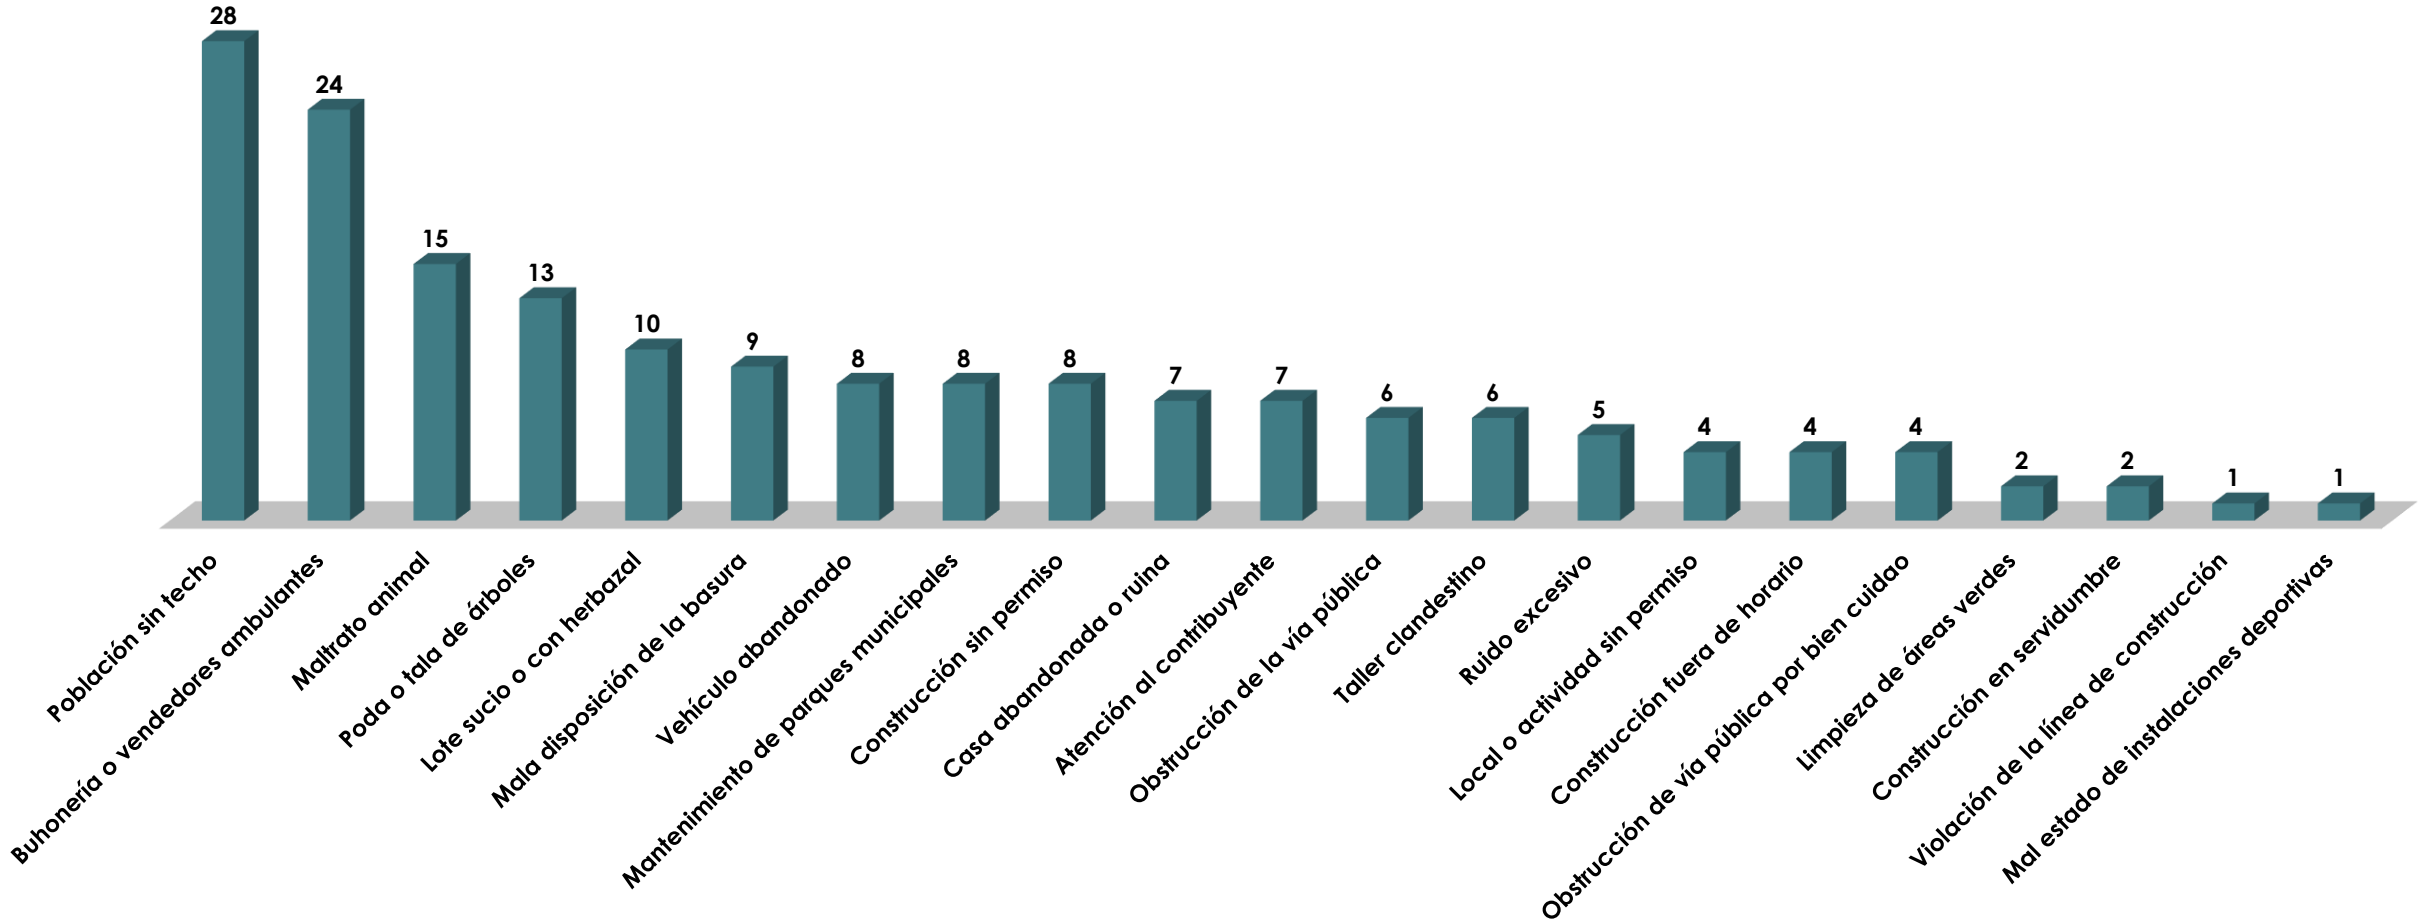

Reportes Ciudadanos
Canal de entrada: 311
Desde el 1 al 31 de Enero
Dirección de Obras y Construcciones

Reportes Ciudadanos Canal de entrada: 311 Desde el 1 al 31 de Enero Otras direcciones

Reportes Ciudadanos

Canal de entrada: 311

Desde el 1 al 31 de Enero

Casos más frecuentes

Reportes Ciudadanos

Canal de entrada: 311
Desde el 1 al 31 de Enero

Casos recibidos por corregimiento