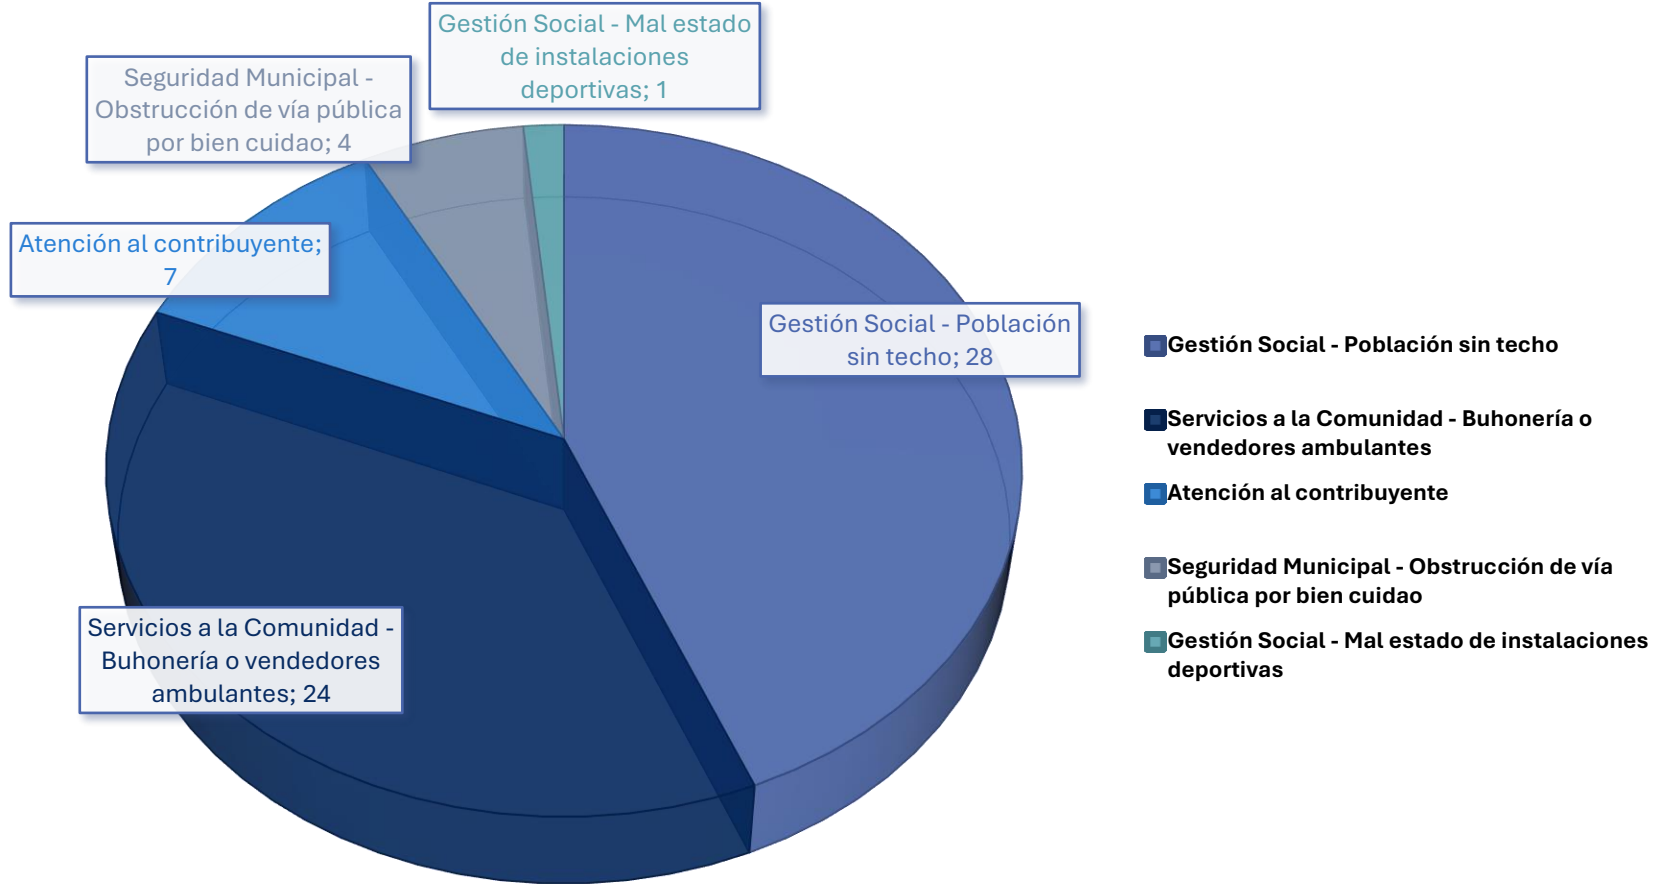

**ALCALDÍA
DE PANAMÁ**

**CENTRO DE
ATENCIÓN
CIUDADANA**

Reportes Ciudadanos

Canal de entrada: 311

Desde el 1 al 31 de Enero

Dirección de Legal y Justicia

Reportes Ciudadanos
Canal de entrada: 311
Desde el 1 al 31 de Enero
Dirección de Gestión Ambiental

Reportes Ciudadanos
Canal de entrada: 311
Desde el 1 al 31 de Enero
Dirección de Obras y Construcciones

Reportes Ciudadanos Canal de entrada: 311 Desde el 1 al 31 de Enero Otras direcciones

Reportes Ciudadanos

Canal de entrada: 311

Desde el 1 al 31 de Enero

Casos más frecuentes

Reportes Ciudadanos

Canal de entrada: 311
Desde el 1 al 31 de Enero

Casos recibidos por corregimiento