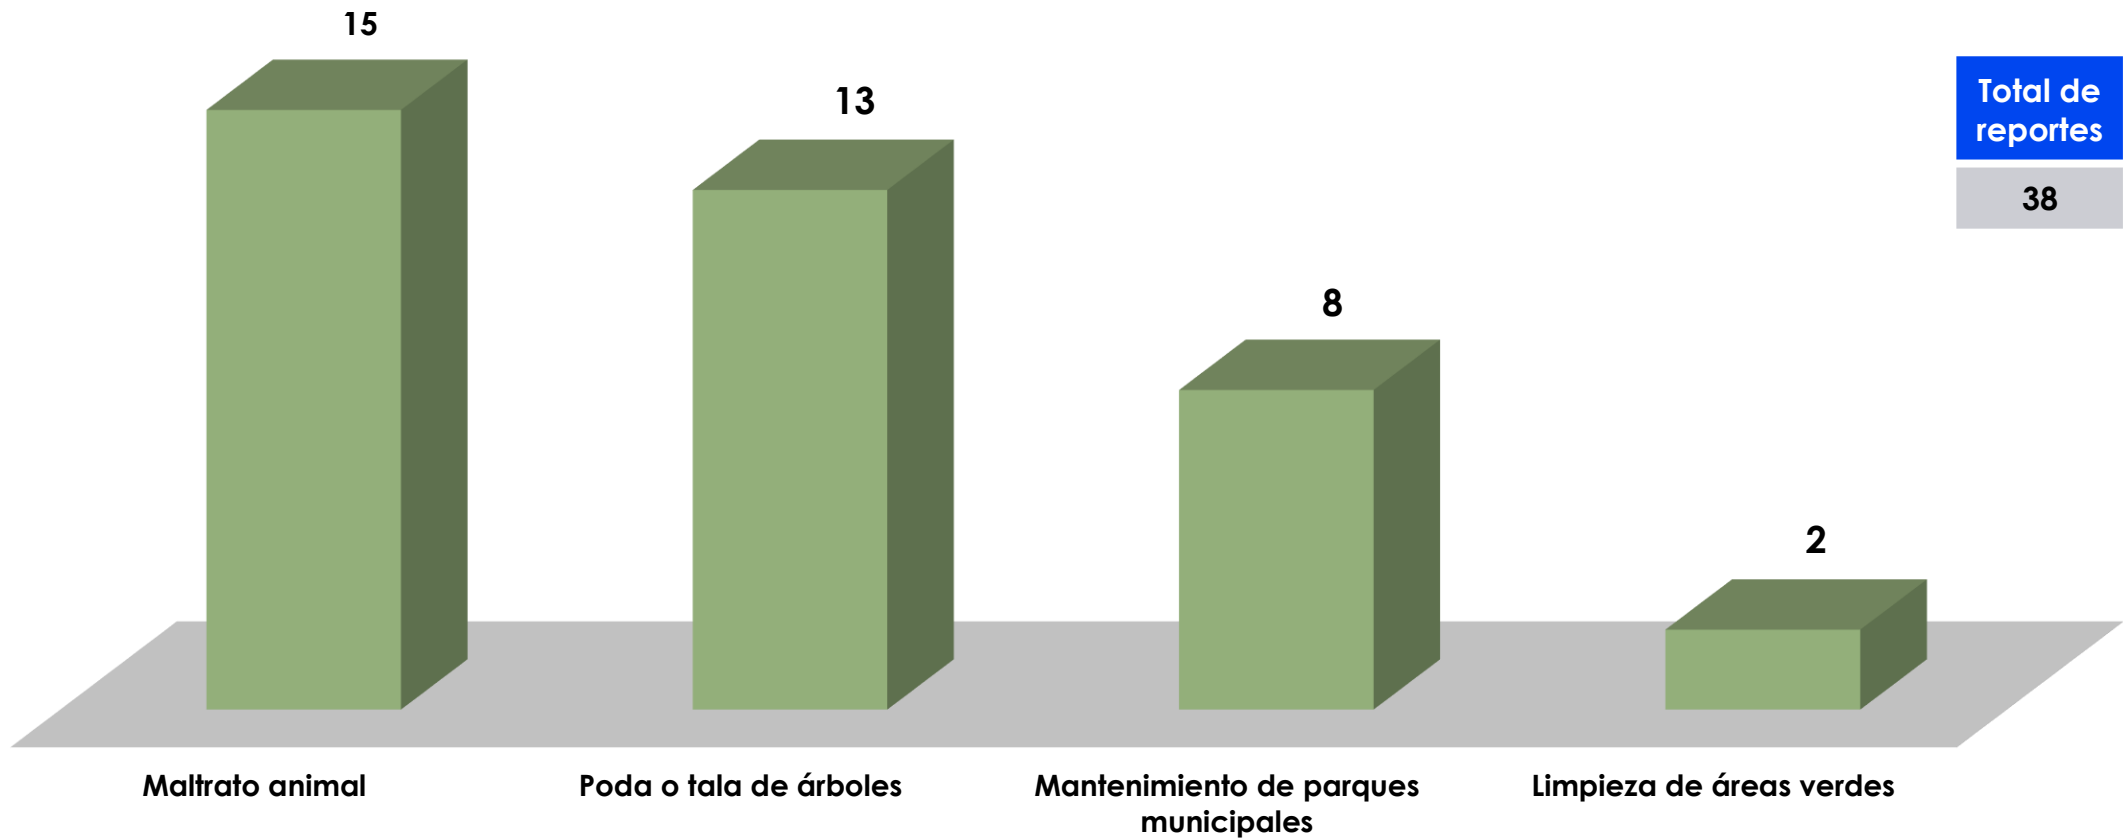

**ALCALDÍA
DE PANAMÁ**

**CENTRO DE
ATENCIÓN
CIUDADANA**

Reportes Ciudadanos

Canal de entrada: 311

Desde el 1 al 31 de Enero

Dirección de Legal y Justicia

Reportes Ciudadanos
Canal de entrada: 311
Desde el 1 al 31 de Enero
Dirección de Gestión Ambiental

Reportes Ciudadanos
Canal de entrada: 311
Desde el 1 al 31 de Enero
Dirección de Obras y Construcciones

Reportes Ciudadanos Canal de entrada: 311 Desde el 1 al 31 de Enero Otras direcciones

Reportes Ciudadanos

Canal de entrada: 311

Desde el 1 al 31 de Enero

Casos más frecuentes

Reportes Ciudadanos

Canal de entrada: 311
Desde el 1 al 31 de Enero

Casos recibidos por corregimiento