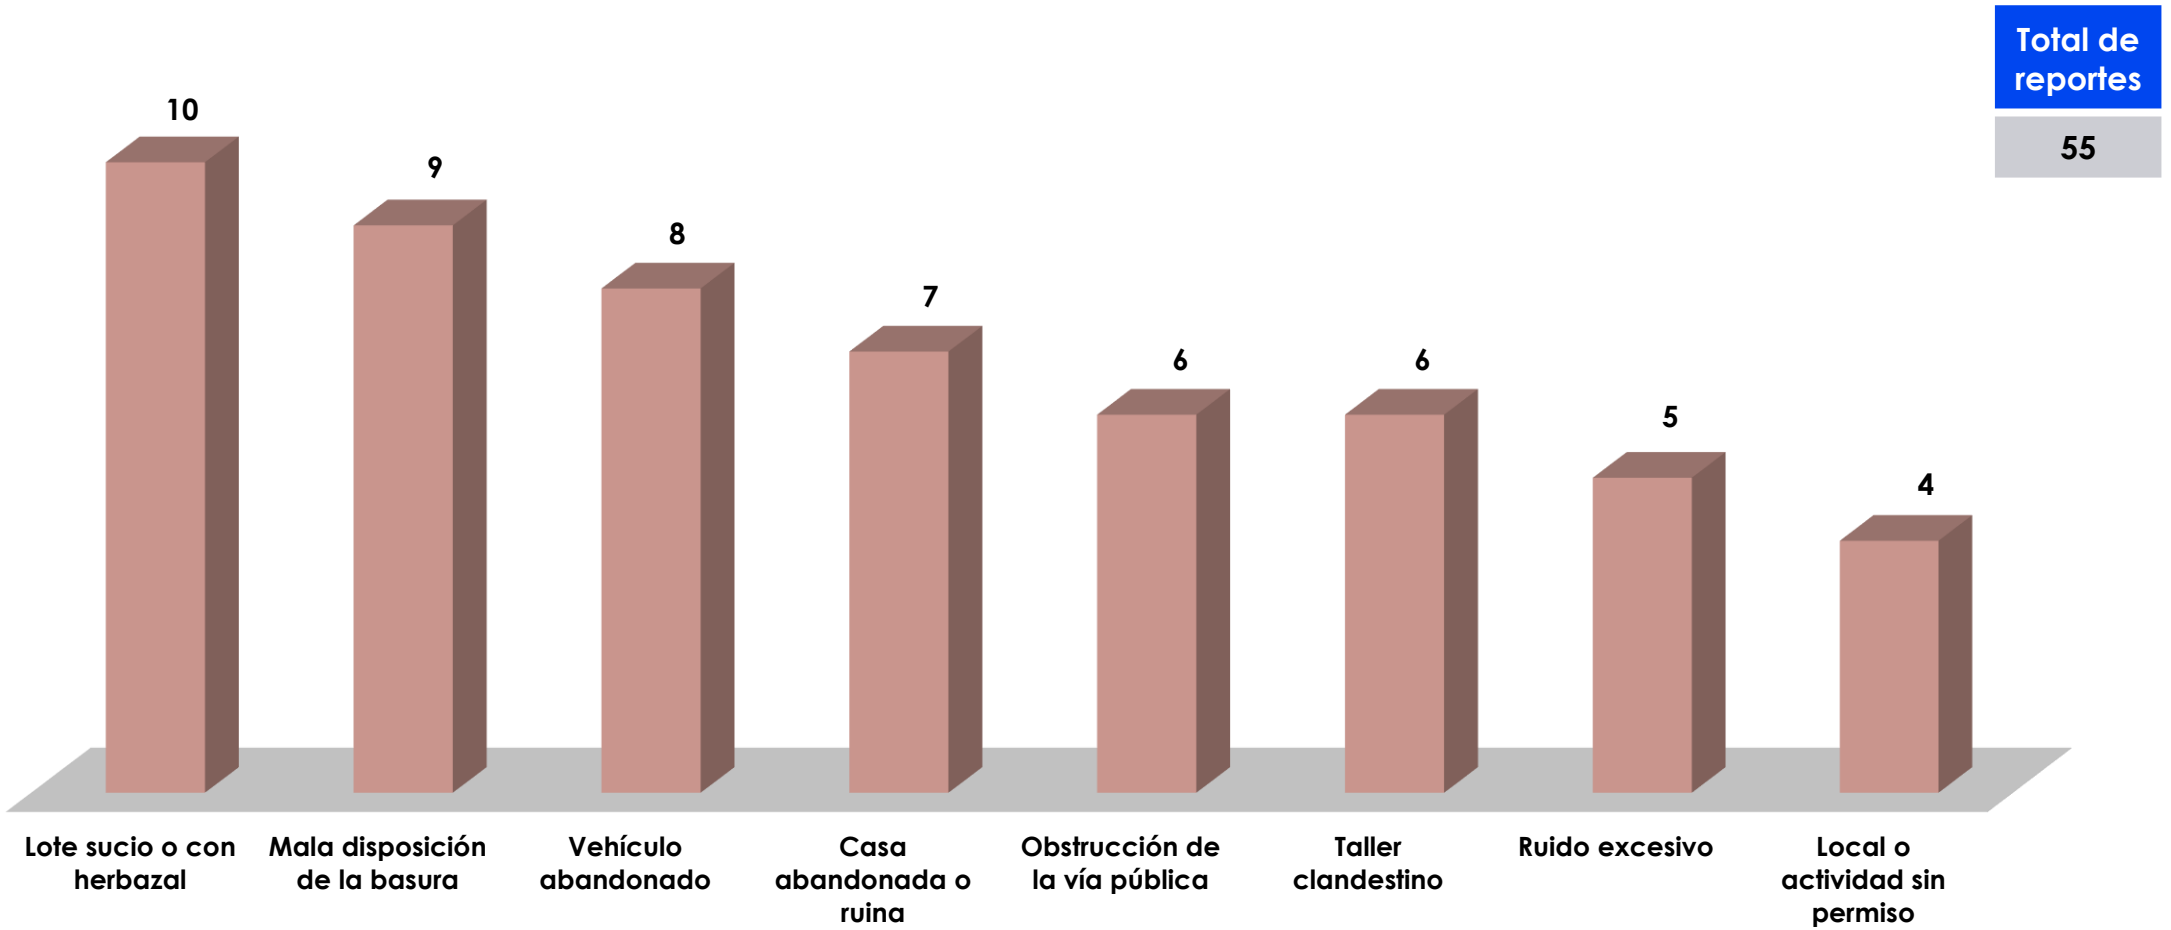

**ALCALDÍA
DE PANAMÁ**

**CENTRO DE
ATENCIÓN
CIUDADANA**

Reportes Ciudadanos

Canal de entrada: 311

Desde el 1 al 31 de Enero

Dirección de Legal y Justicia

Reportes Ciudadanos
Canal de entrada: 311
Desde el 1 al 31 de Enero
Dirección de Gestión Ambiental

Reportes Ciudadanos
Canal de entrada: 311
Desde el 1 al 31 de Enero
Dirección de Obras y Construcciones

Reportes Ciudadanos Canal de entrada: 311 Desde el 1 al 31 de Enero Otras direcciones

Reportes Ciudadanos

Canal de entrada: 311

Desde el 1 al 31 de Enero

Casos más frecuentes

Reportes Ciudadanos

Canal de entrada: 311
Desde el 1 al 31 de Enero

Casos recibidos por corregimiento