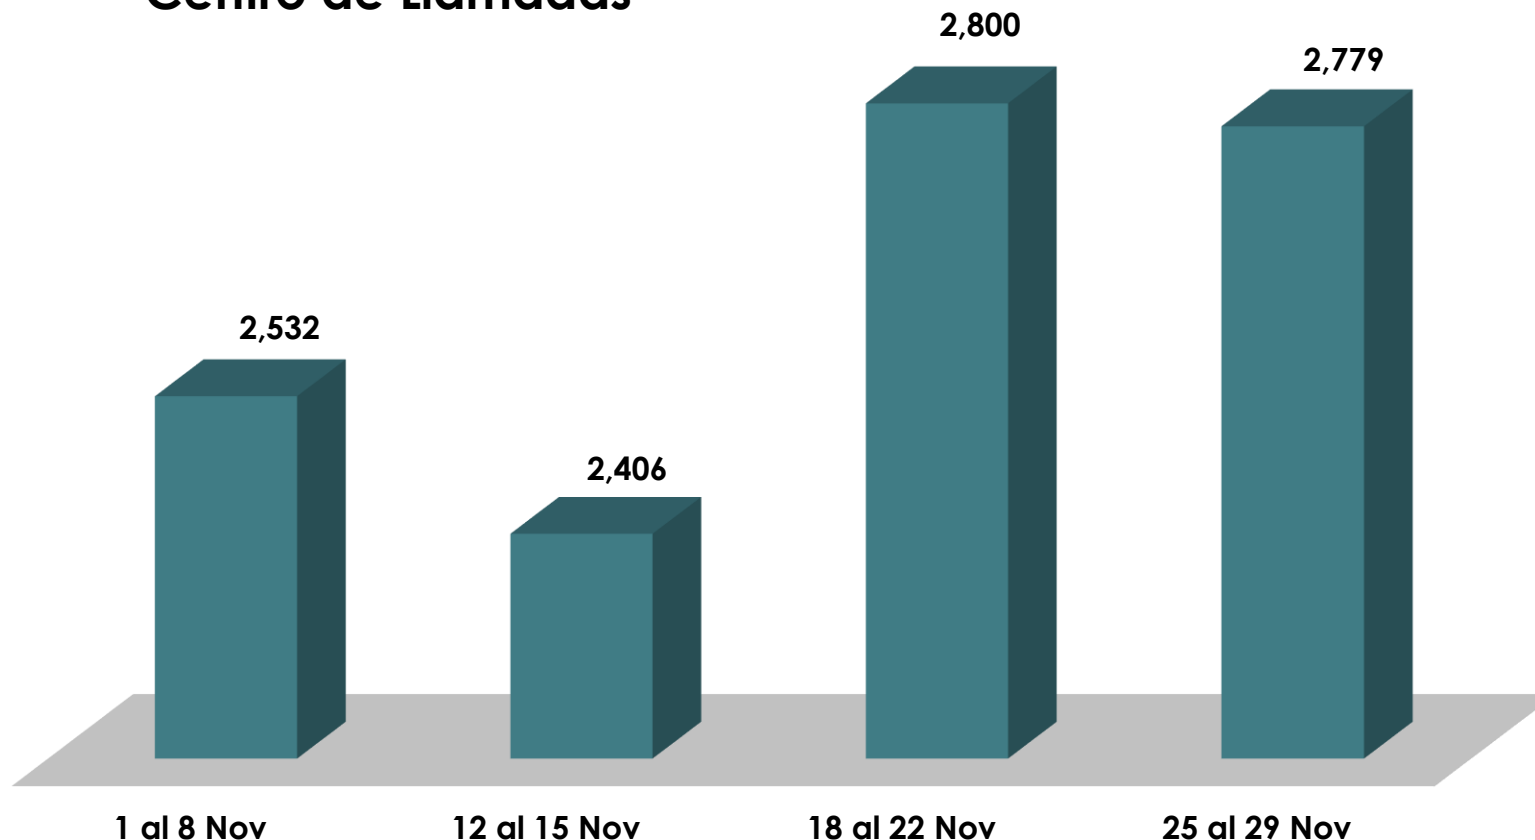

**ALCALDÍA
DE PANAMÁ**

Gráfica de Octubre, 2024

Centro de Llamadas

Entradas	Respondidas	No respondidas
17050	16719	331
100%	98%	2%

**ALCALDÍA
DE PANAMÁ**

Gráfica de Noviembre, 2024

Centro de Llamadas

Entradas	Respondidas	No respondidas
10592	10517	75
100%	99%	1%