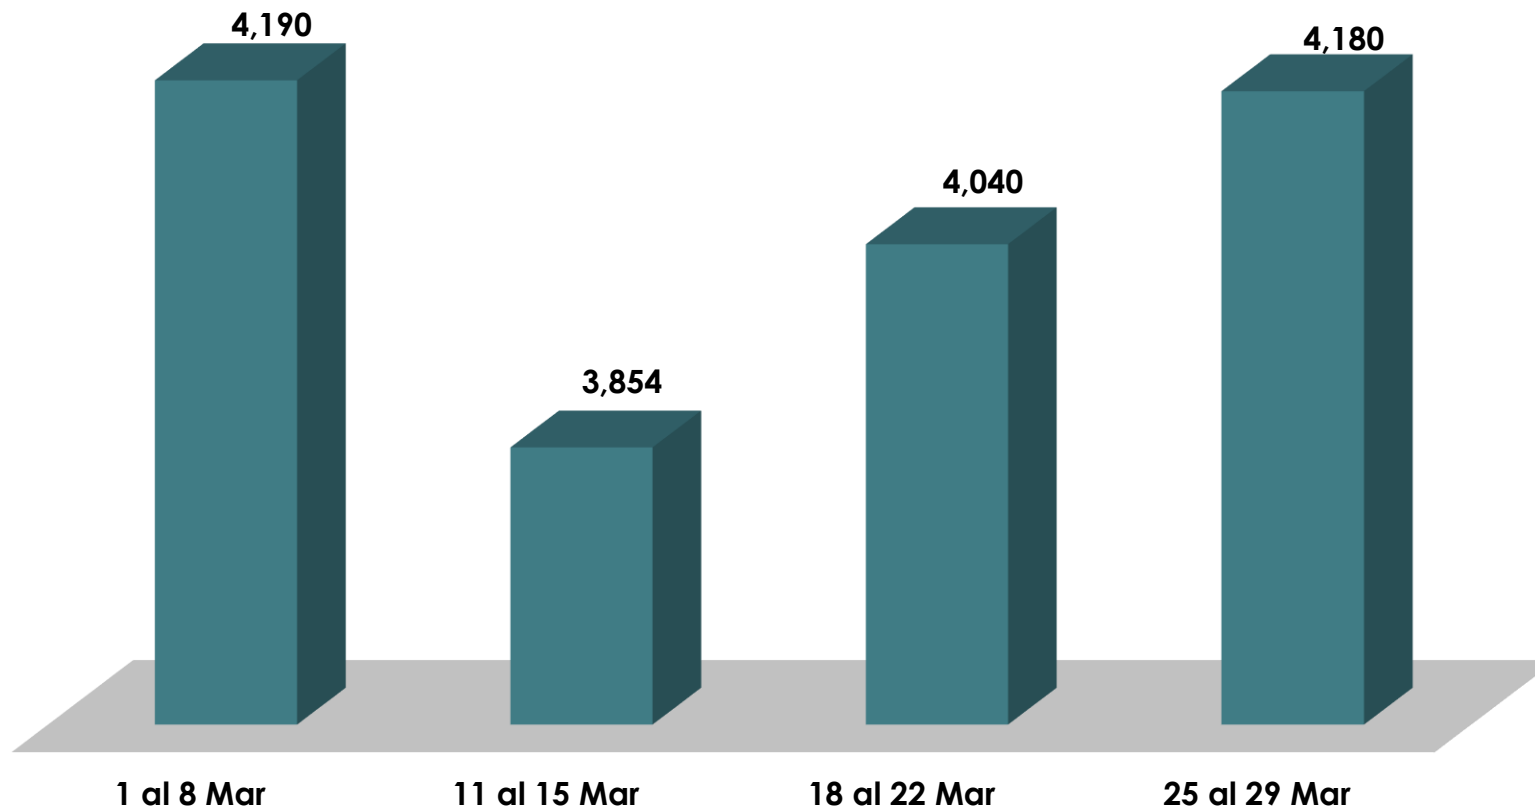

**ALCALDÍA
DE PANAMÁ**

**CENTRO DE
LLAMADAS**

2024

**ALCALDÍA
DE PANAMÁ**

Gráfica de Enero, 2024

Centro de Llamadas

Entradas	Respondidas	No respondidas
30306	26529	3777
100%	88%	12%

**ALCALDÍA
DE PANAMÁ**

Gráfica de Febrero, 2024

Centro de Llamadas

Entradas	Respondidas	No respondidas
17797	17383	414
100%	98%	2%

**ALCALDÍA
DE PANAMÁ**

Gráfica de Marzo, 2024

Centro de Llamadas

Entradas	Respondidas	No respondidas
16609	16264	345
100%	98%	2%

ALCALDÍA
DE PANAMÁ

Gráfica de Abril, 2024

Centro de Llamadas

Entradas	Respondidas	No respondidas
17064	16628	436
100%	97%	3%

ALCALDÍA
DE PANAMÁ

Gráfica de Mayo, 2024

Centro de Llamadas

Entradas	Respondidas	No respondidas
16157	15994	163
100%	99%	1%