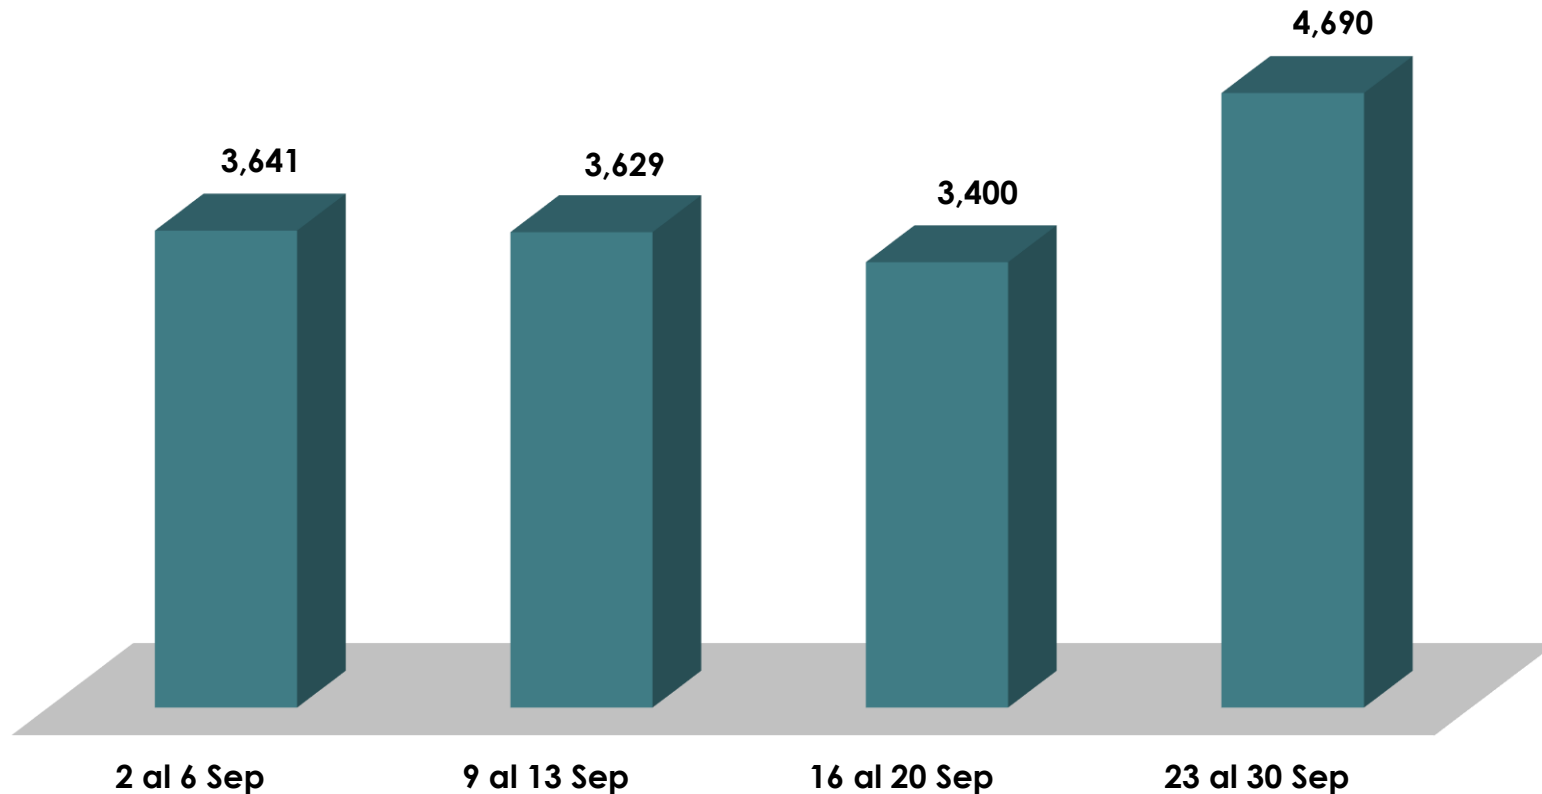

ALCALDÍA
DE PANAMÁ

Gráfica de Agosto, 2024

Centro de Llamadas

Entradas	Respondidas	No respondidas
15427	14853	574
100%	96%	4%

ALCALDÍA
DE PANAMÁ

Gráfica de Septiembre, 2024

Centro de Llamadas

Entradas	Respondidas	No respondidas
15805	15360	445
100%	97%	3%