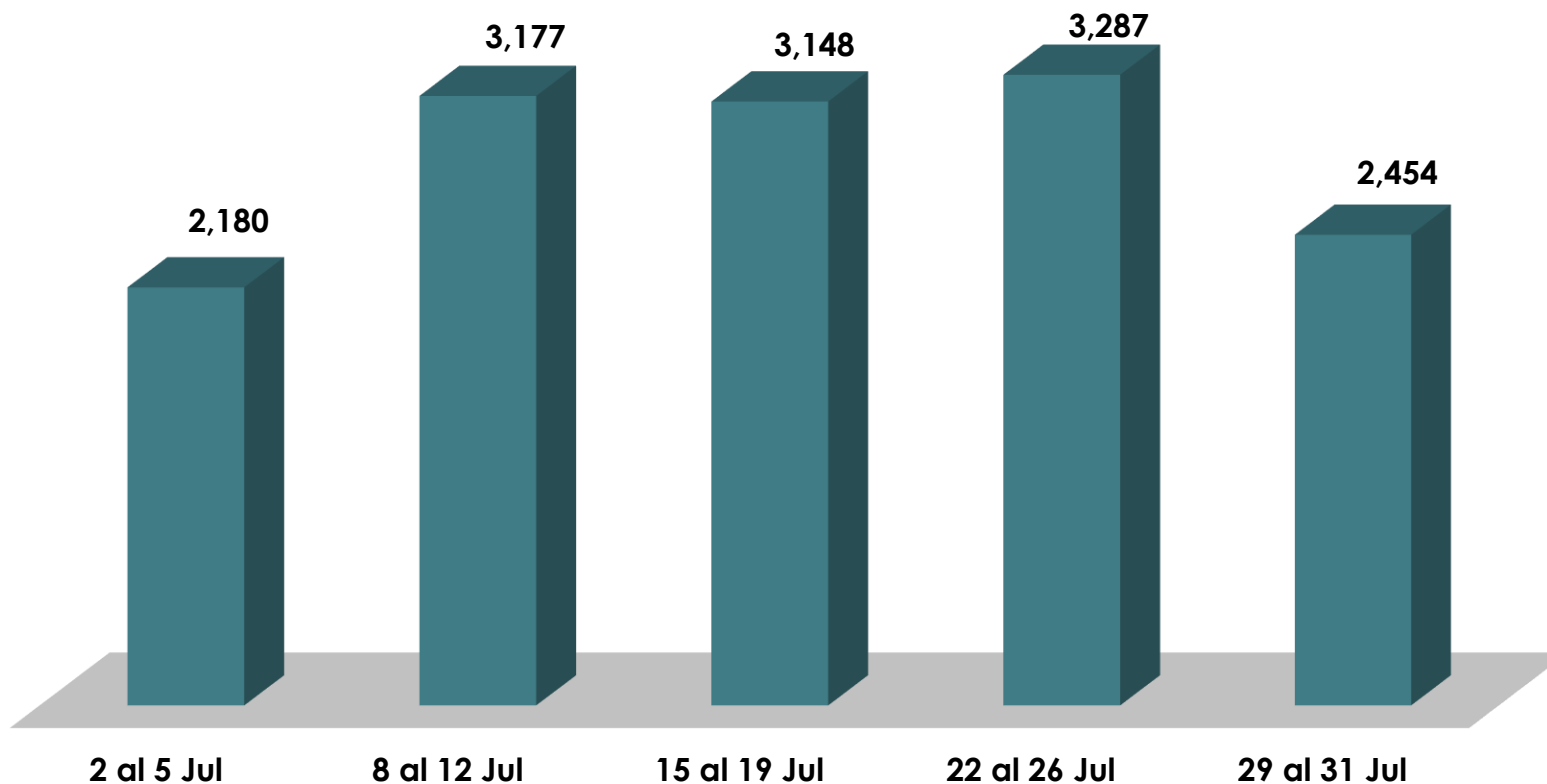

ALCALDÍA
DE PANAMÁ

Gráfica de Junio, 2024

Centro de Llamadas

Entradas	Respondidas	No respondidas
12355	12148	207
100%	98%	2%

ALCALDÍA
DE PANAMÁ

Gráfica de Julio, 2024

Centro de Llamadas

Entradas	Respondidas	No respondidas
14755	14246	509
100%	97%	3%

ALCALDÍA
DE PANAMÁ

Gráfica de Agosto, 2024

Centro de Llamadas

Entradas	Respondidas	No respondidas
15427	14853	574
100%	96%	4%

ALCALDÍA
DE PANAMÁ

Gráfica de Septiembre, 2024

Centro de Llamadas

Entradas	Respondidas	No respondidas
15805	15360	445
100%	97%	3%