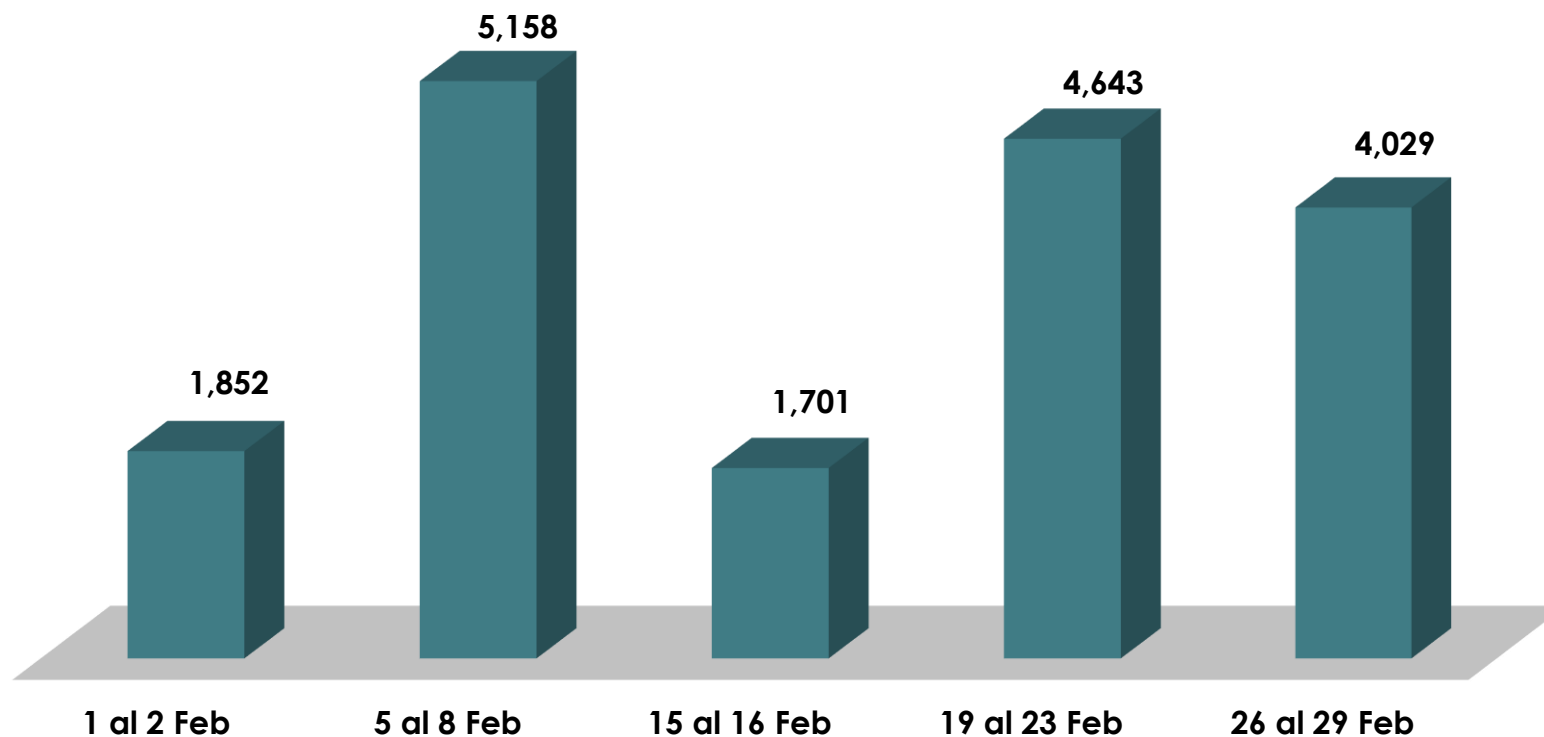

**ALCALDÍA
DE PANAMÁ**

**CENTRO DE
LLAMADAS**

2024

**ALCALDÍA
DE PANAMÁ**

Gráfica de Enero, 2024

Centro de Llamadas

Entradas	Respondidas	No respondidas
30306	26529	3777
100%	88%	12%

**ALCALDÍA
DE PANAMÁ**

Gráfica de Febrero, 2024

Centro de Llamadas

Entradas	Respondidas	No respondidas
17797	17383	414
100%	98%	2%

**ALCALDÍA
DE PANAMÁ**

Gráfica de Marzo, 2024

Centro de Llamadas

Entradas	Respondidas	No respondidas
16609	16264	345
100%	98%	2%