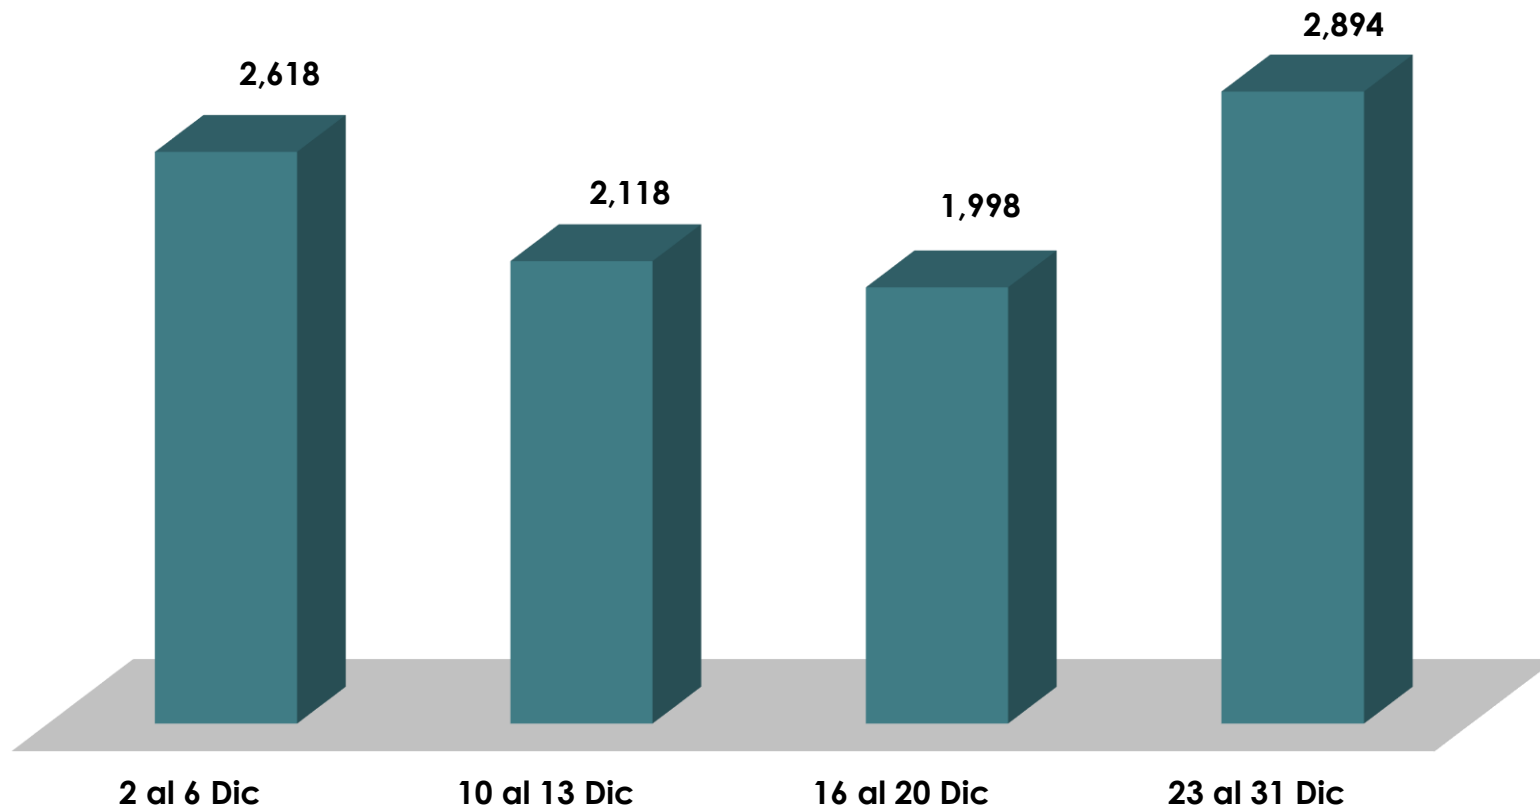

ALCALDÍA
DE PANAMÁ

Gráfica de Diciembre, 2024

Centro de Llamadas

Entradas	Respondidas	No respondidas
9759	9628	123
100%	99%	1%