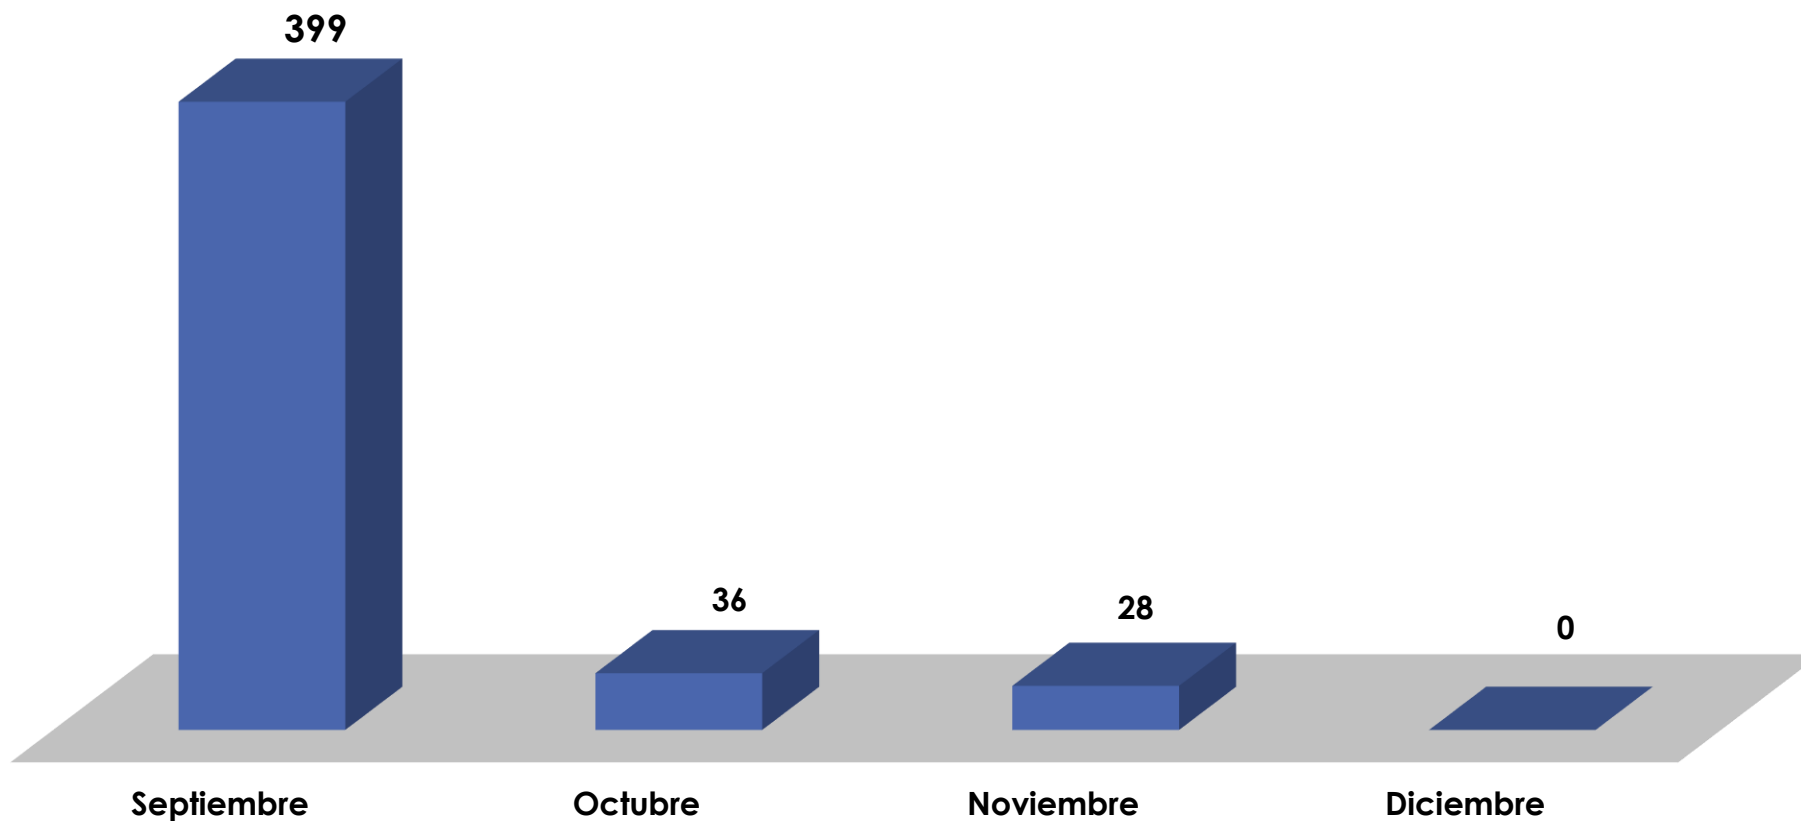

ALCALDÍA
DE PANAMÁ

Gráfica de Diciembre, 2024

Centro de Llamadas

Entradas	Respondidas	No respondidas
9759	9628	123
100%	99%	1%

**ALCALDÍA
DE PANAMÁ**

Callback de Llamadas No Respondidas Consolidado 2024

**ALCALDÍA
DE PANAMÁ**

Productividad en Llamadas Consolidado 2024

■ Entradas

■ Respondidas

■ No respondidas

	Enero	Febrero	Marzo	Abril	Mayo	Junio	Julio	Agosto	Septiembre	Octubre	Noviembre	Diciembre
■ Entradas	30306	17797	16609	17064	16157	12355	14755	15427	15805	17050	10592	9759
■ Respondidas	26529	17383	16264	16628	15994	12148	14246	14853	15759	16755	10517	9628
■ No respondidas	3777	414	345	436	163	207	509	574	46	295	75	123