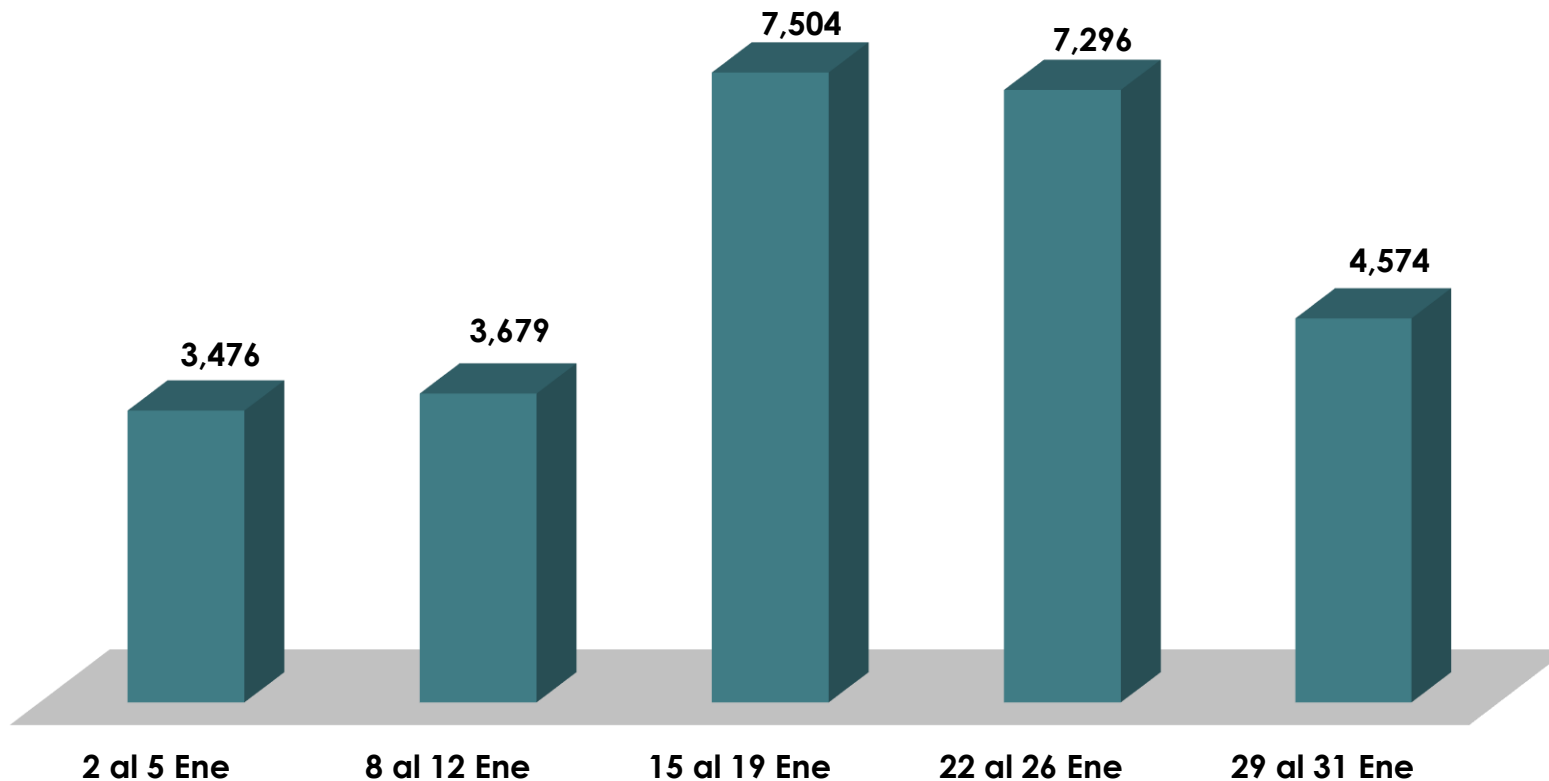

**ALCALDÍA
DE PANAMÁ**

**CENTRO DE
LLAMADAS**

2024

**ALCALDÍA
DE PANAMÁ**

Gráfica de Enero, 2024

Centro de Llamadas

Entradas	Respondidas	No respondidas
30306	26529	3777
100%	88%	12%

**ALCALDÍA
DE PANAMÁ**

Gráfica de Febrero, 2024

Centro de Llamadas

Entradas	Respondidas	No respondidas
17797	17383	414
100%	98%	2%

**ALCALDÍA
DE PANAMÁ**

Gráfica de Marzo, 2024

Centro de Llamadas

Entradas	Respondidas	No respondidas
16609	16264	345
100%	98%	2%