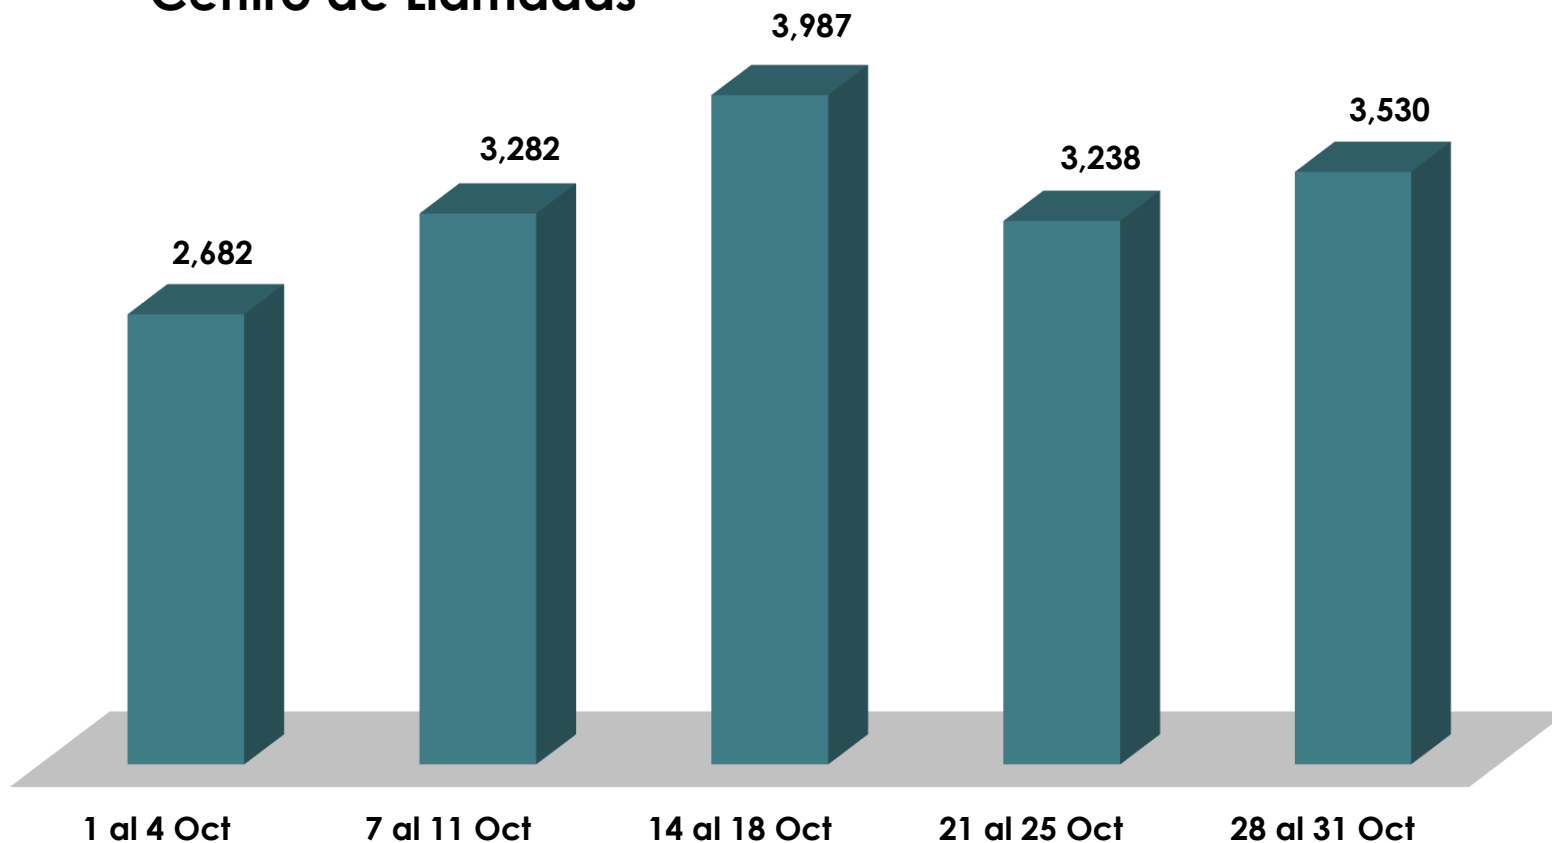

**ALCALDÍA
DE PANAMÁ**

Gráfica de Octubre, 2024

Centro de Llamadas

Entradas	Respondidas	No respondidas
17050	16719	331
100%	98%	2%