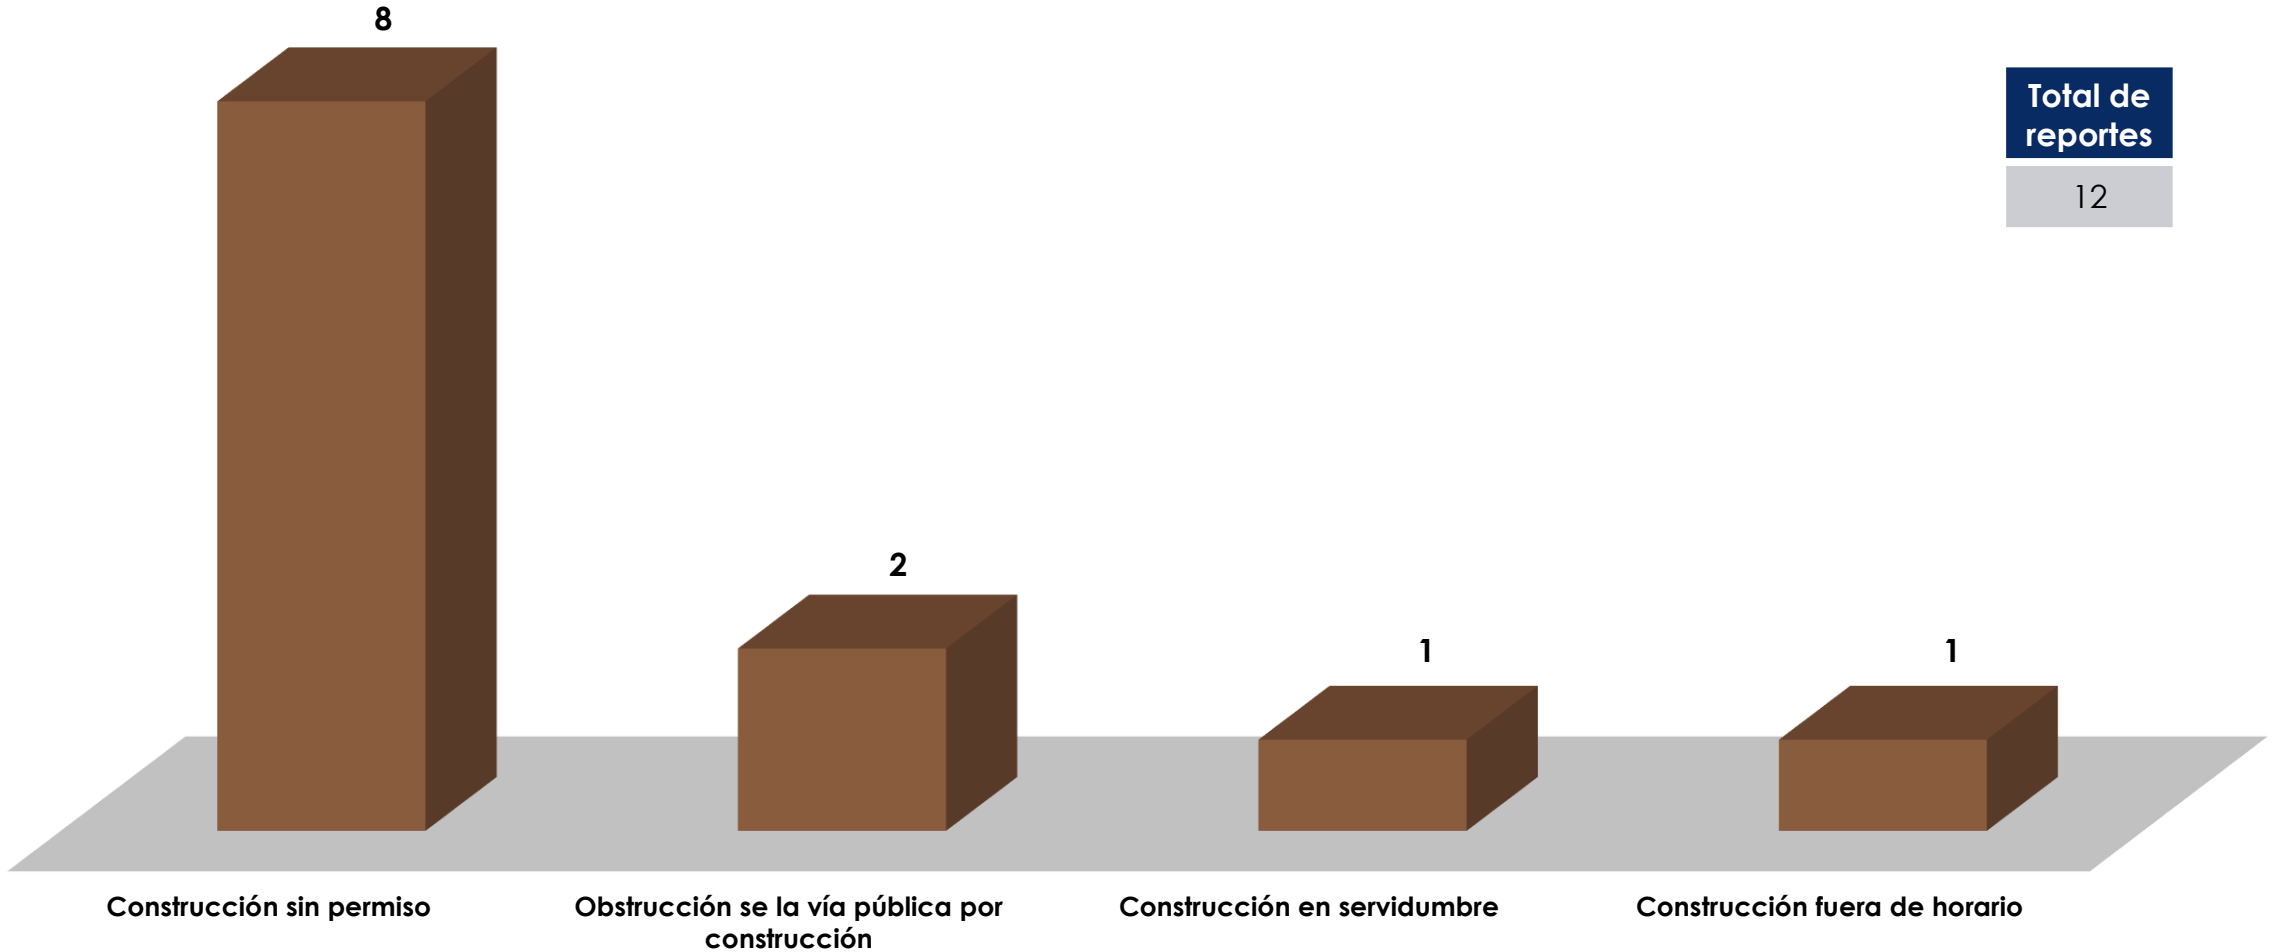

**ALCALDÍA
DE PANAMÁ**

**CENTRO DE
ATENCIÓN
CIUDADANA**

Reportes Ciudadanos

Canal de entrada: 311
Desde el 1 al 31 de diciembre
Dirección de Legal y Justicia

Reportes Ciudadanos

Canal de entrada: 311
Desde el 1 al 31 de diciembre
Dirección de Gestión Ambiental

Reportes Ciudadanos

Canal de entrada: 311
Desde el 1 al 31 de diciembre
Dirección de Obras y Construcciones

Reportes Ciudadanos

Canal de entrada: 311
Desde el 1 al 31 de diciembre
Otras direcciones

- Gestión Social - Población sin techo
- Seguridad Municipal - Obstrucción de vía pública por bien cuidado
- Atención al contribuyente
- Servicios a la Comunidad - Buhonería o vendedores ambulantes

Reportes Ciudadanos

Canal de entrada: 311

Desde el 1 al 31 de diciembre

Casos más frecuentes

Reportes Ciudadanos

Canal de entrada: 311

Desde el 1 al 31 de diciembre

Casos recibidos por corregimiento