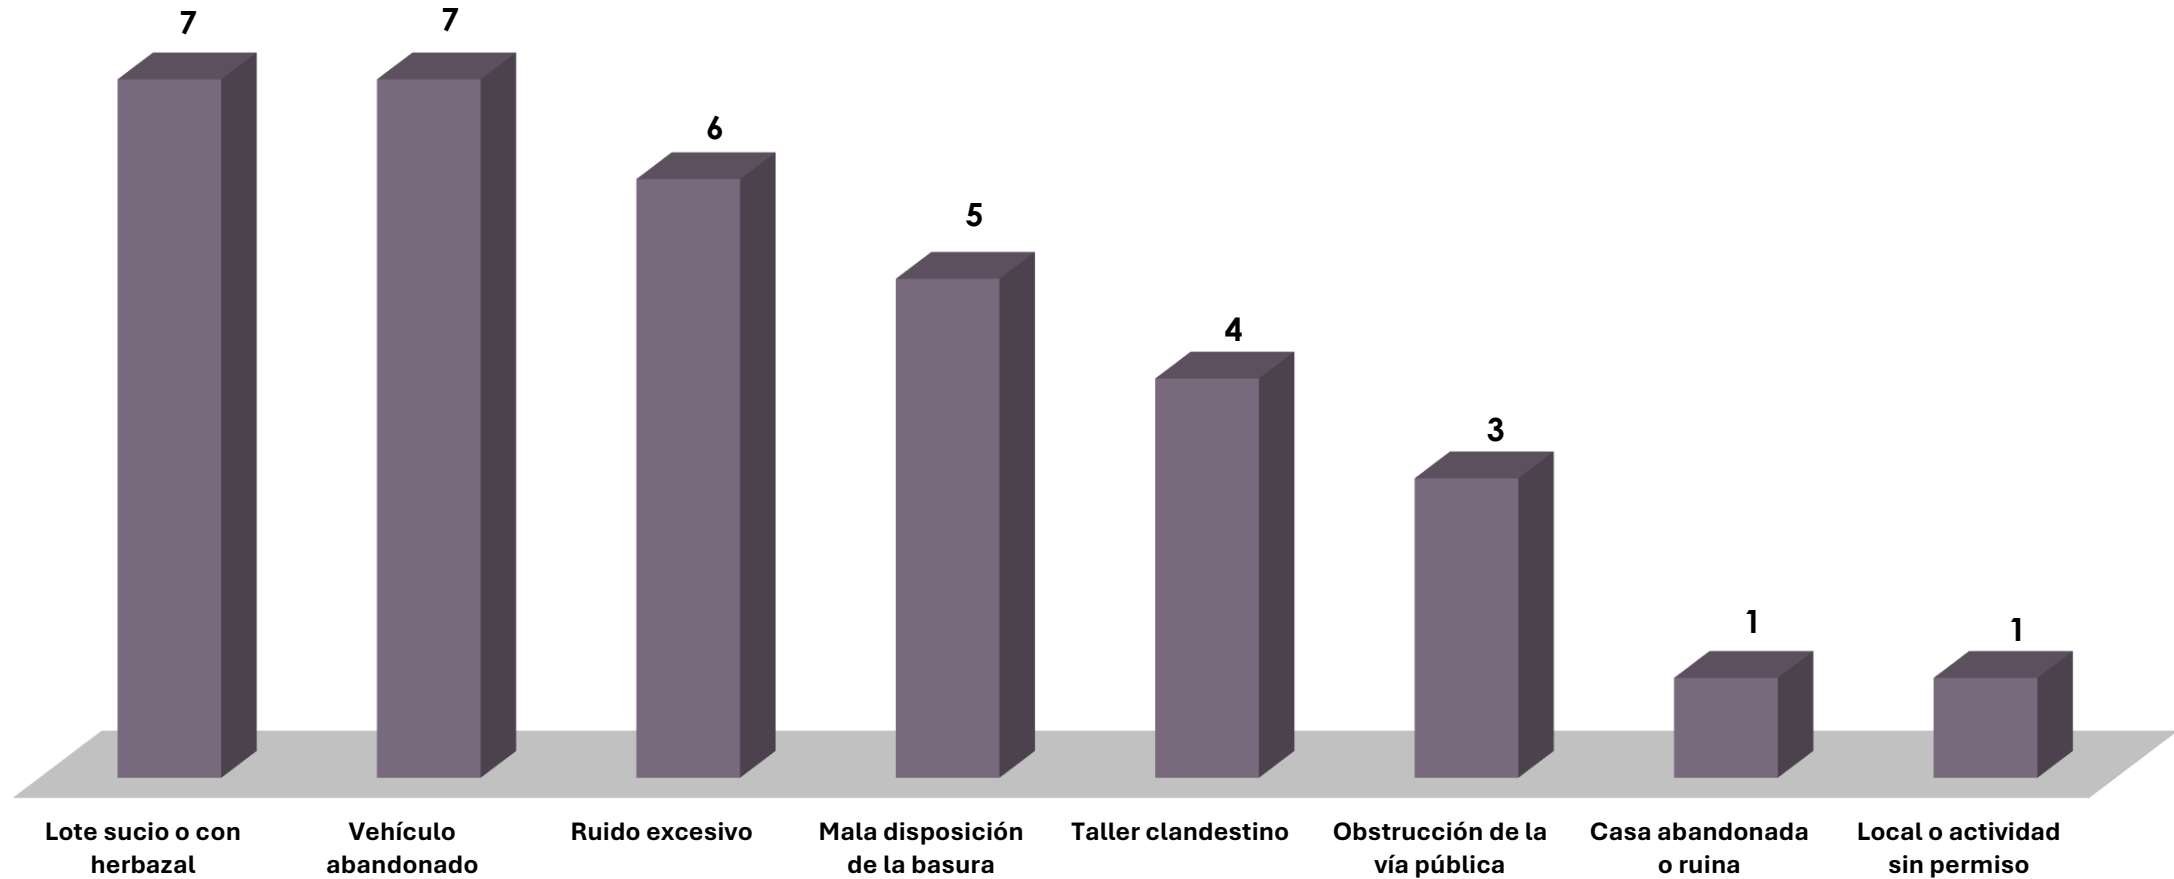

**ALCALDÍA
DE PANAMÁ**

**CENTRO DE
ATENCIÓN
CIUDADANA**

Reportes Ciudadanos

Canal de entrada: 311
Desde el 1 al 31 de diciembre
Dirección de Legal y Justicia

Reportes Ciudadanos

Canal de entrada: 311
Desde el 1 al 31 de diciembre
Dirección de Gestión Ambiental

Reportes Ciudadanos

Canal de entrada: 311
Desde el 1 al 31 de diciembre
Dirección de Obras y Construcciones

Reportes Ciudadanos

Canal de entrada: 311
Desde el 1 al 31 de diciembre
Otras direcciones

- Gestión Social - Población sin techo
- Seguridad Municipal - Obstrucción de vía pública por bien cuidado
- Atención al contribuyente
- Servicios a la Comunidad - Buhonería o vendedores ambulantes

Reportes Ciudadanos

Canal de entrada: 311

Desde el 1 al 31 de diciembre

Casos más frecuentes

Reportes Ciudadanos

Canal de entrada: 311

Desde el 1 al 31 de diciembre

Casos recibidos por corregimiento