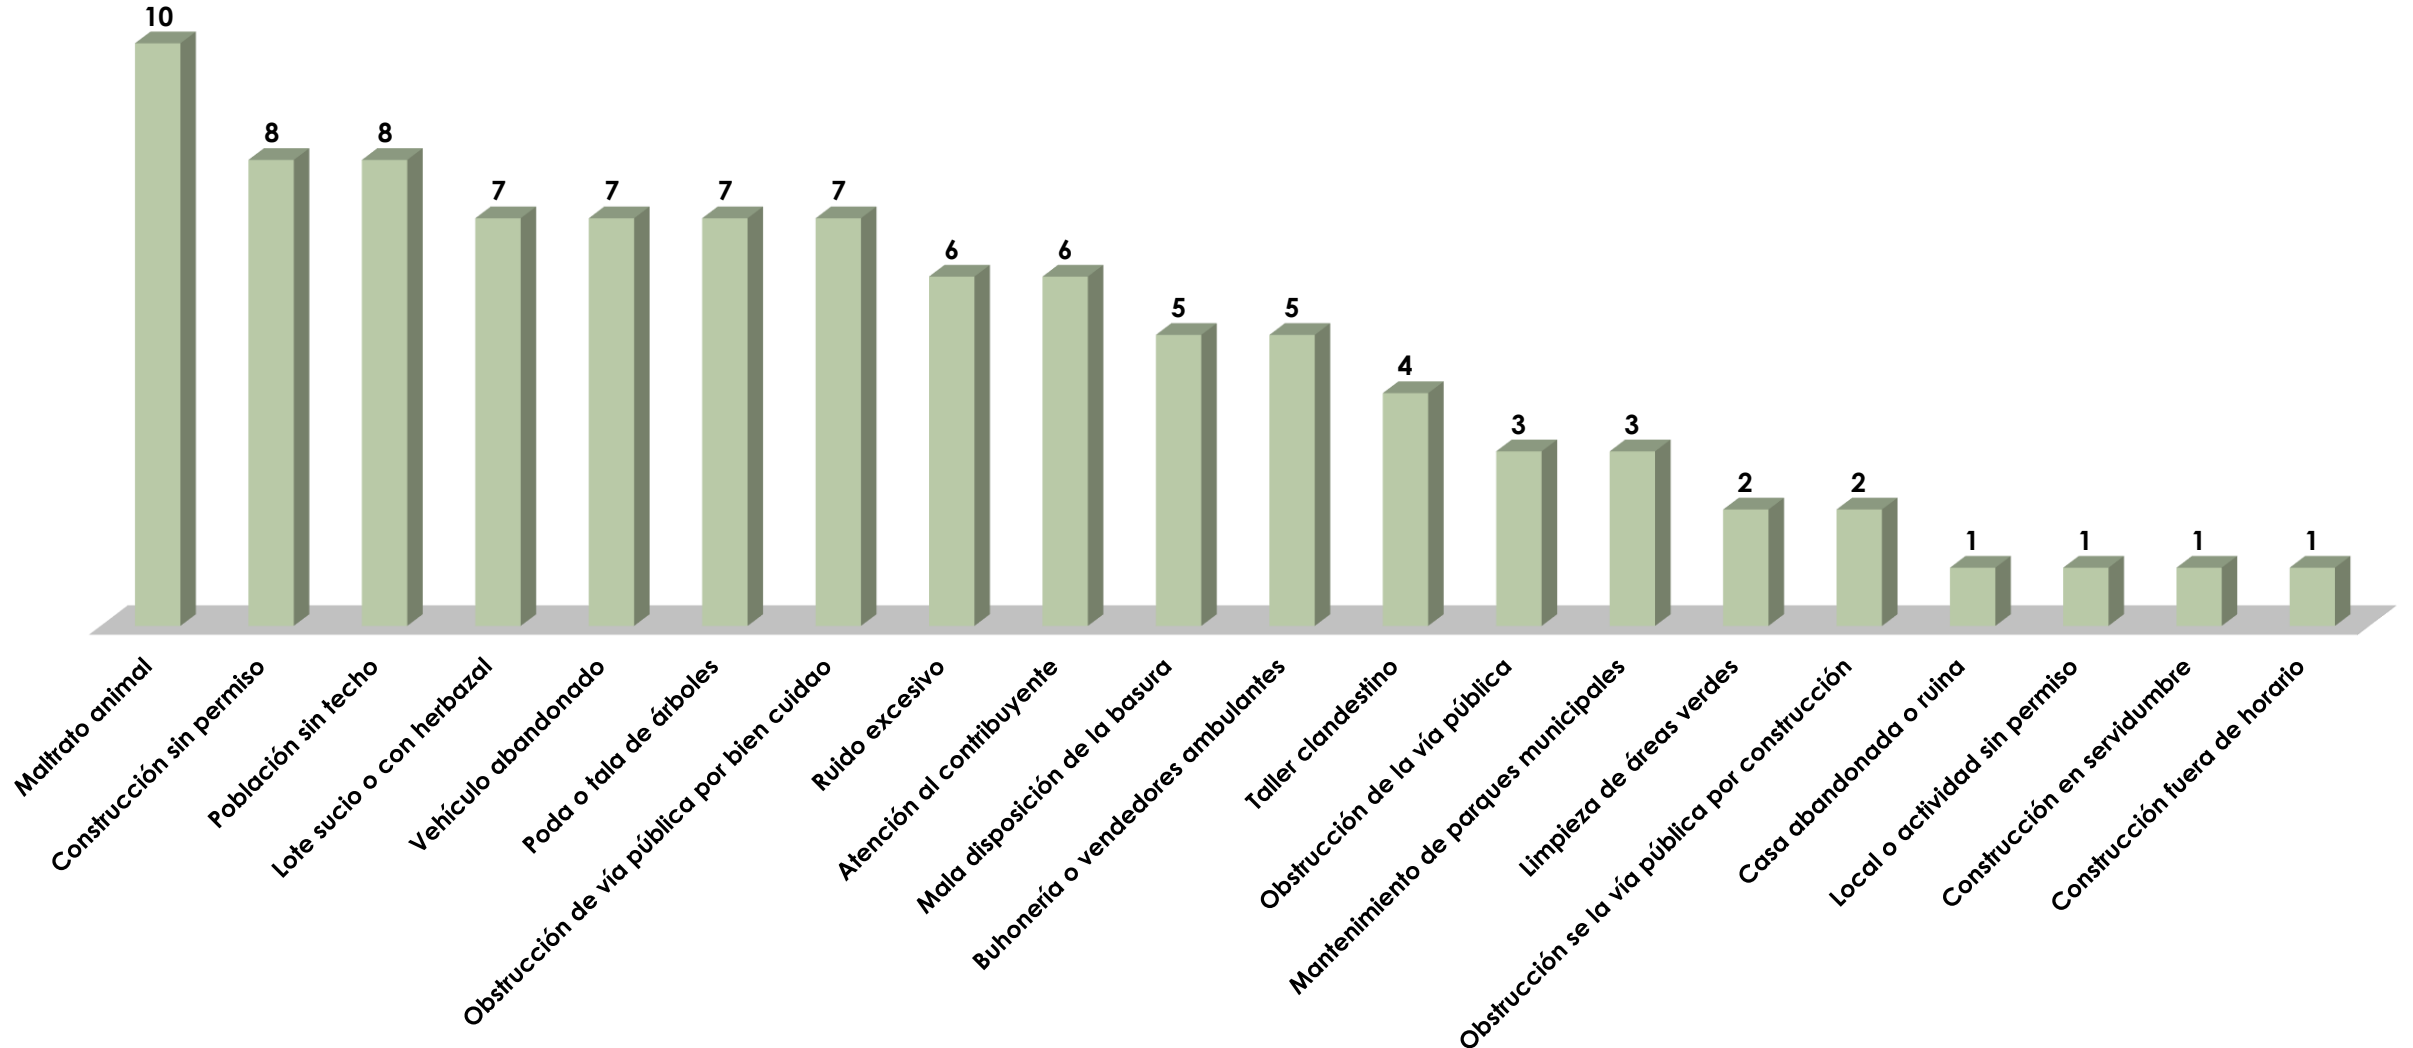

Reportes Ciudadanos

Canal de entrada: 311
Desde el 1 al 31 de diciembre
Dirección de Obras y Construcciones

Reportes Ciudadanos

Canal de entrada: 311
Desde el 1 al 31 de diciembre
Otras direcciones

- Gestión Social - Población sin techo
- Seguridad Municipal - Obstrucción de vía pública por bien cuidado
- Atención al contribuyente
- Servicios a la Comunidad - Buhonería o vendedores ambulantes

Reportes Ciudadanos

Canal de entrada: 311

Desde el 1 al 31 de diciembre

Casos más frecuentes

Reportes Ciudadanos

Canal de entrada: 311

Desde el 1 al 31 de diciembre

Casos recibidos por corregimiento