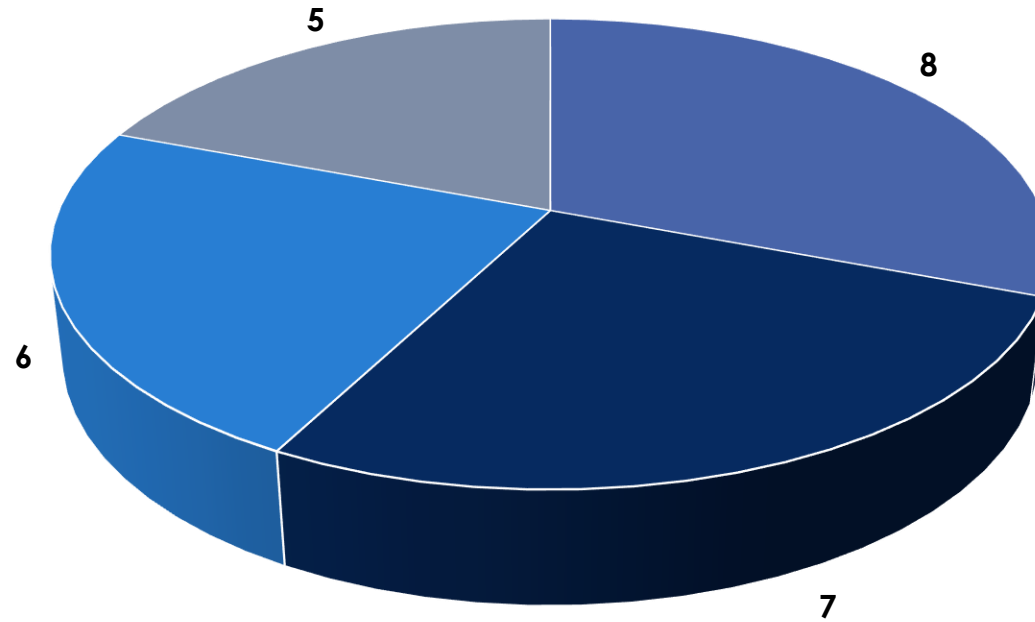

**ALCALDÍA
DE PANAMÁ**

**CENTRO DE
ATENCIÓN
CIUDADANA**

Reportes Ciudadanos

Canal de entrada: 311
Desde el 1 al 31 de diciembre
Dirección de Legal y Justicia

Reportes Ciudadanos

Canal de entrada: 311
Desde el 1 al 31 de diciembre
Dirección de Gestión Ambiental

Reportes Ciudadanos

Canal de entrada: 311
Desde el 1 al 31 de diciembre
Dirección de Obras y Construcciones

Reportes Ciudadanos

Canal de entrada: 311
Desde el 1 al 31 de diciembre
Otras direcciones

- Gestión Social - Población sin techo
- Seguridad Municipal - Obstrucción de vía pública por bien cuidado
- Atención al contribuyente
- Servicios a la Comunidad - Buhonería o vendedores ambulantes

Reportes Ciudadanos

Canal de entrada: 311

Desde el 1 al 31 de diciembre

Casos más frecuentes

Reportes Ciudadanos

Canal de entrada: 311

Desde el 1 al 31 de diciembre

Casos recibidos por corregimiento