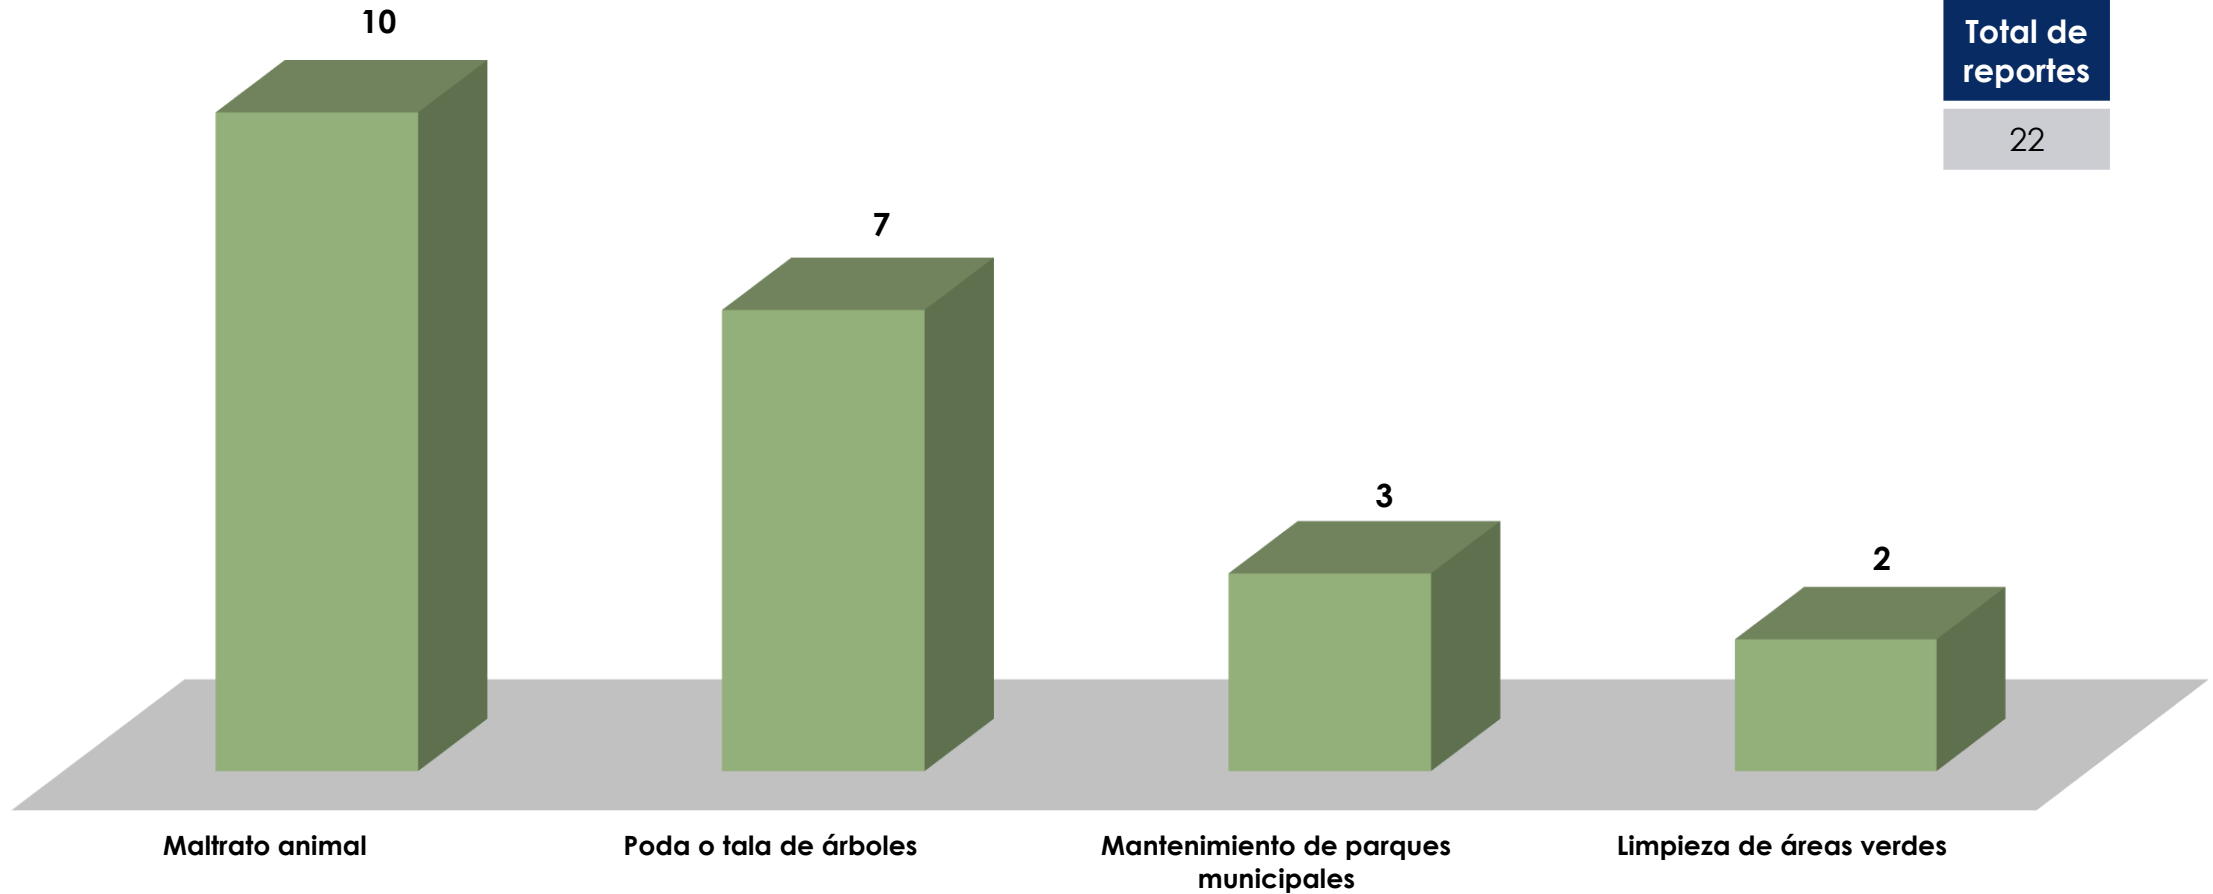

**ALCALDÍA
DE PANAMÁ**

**CENTRO DE
ATENCIÓN
CIUDADANA**

Reportes Ciudadanos

Canal de entrada: 311
Desde el 1 al 31 de diciembre
Dirección de Legal y Justicia

Reportes Ciudadanos

Canal de entrada: 311
Desde el 1 al 31 de diciembre
Dirección de Gestión Ambiental

Reportes Ciudadanos

Canal de entrada: 311
Desde el 1 al 31 de diciembre
Dirección de Obras y Construcciones

Reportes Ciudadanos

Canal de entrada: 311
Desde el 1 al 31 de diciembre
Otras direcciones

- Gestión Social - Población sin techo
- Seguridad Municipal - Obstrucción de vía pública por bien cuidado
- Atención al contribuyente
- Servicios a la Comunidad - Buhonería o vendedores ambulantes

Reportes Ciudadanos

Canal de entrada: 311

Desde el 1 al 31 de diciembre

Casos más frecuentes

Reportes Ciudadanos

Canal de entrada: 311

Desde el 1 al 31 de diciembre

Casos recibidos por corregimiento