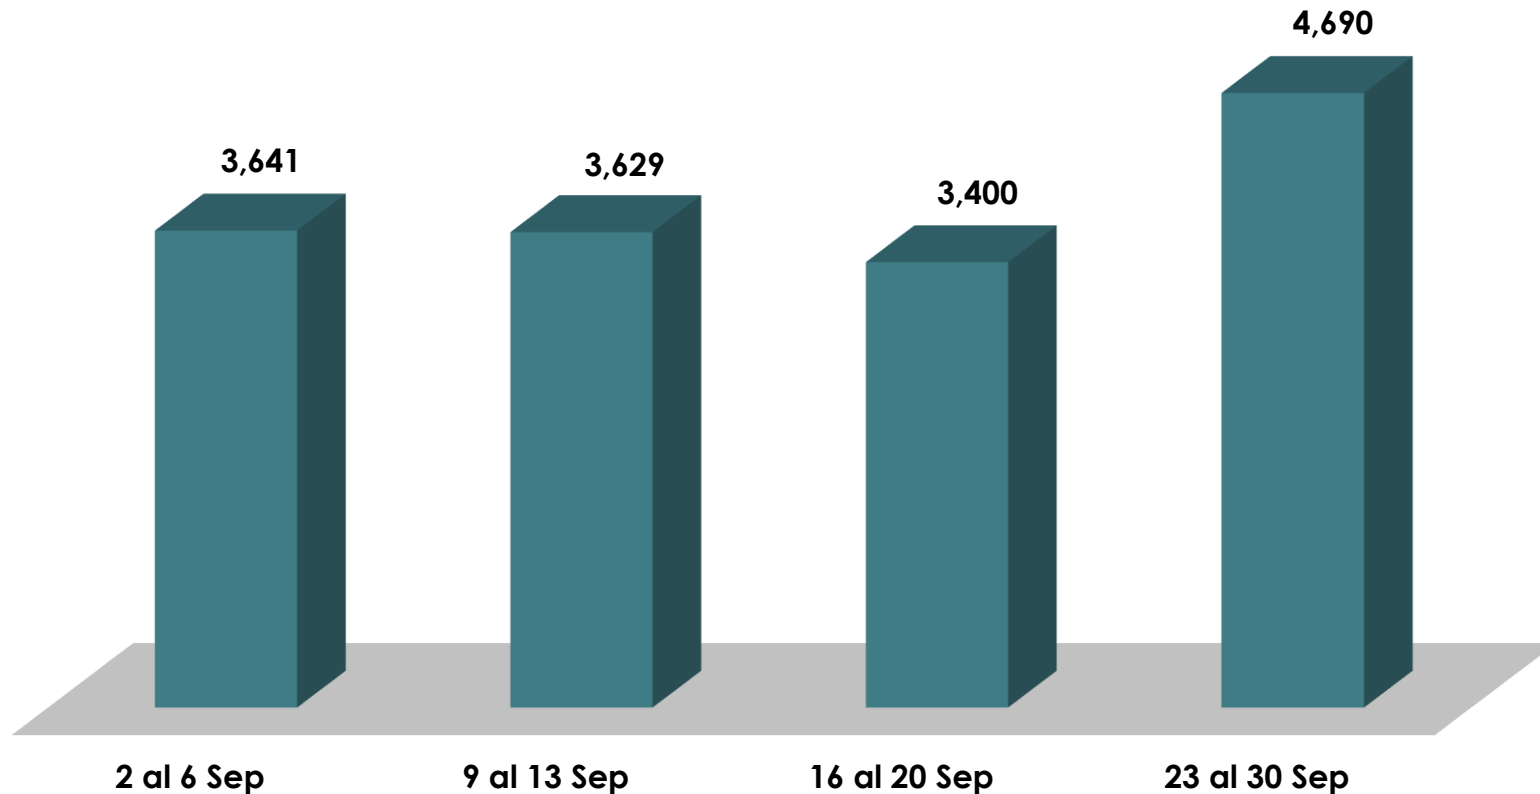

**ALCALDÍA
DE PANAMÁ**

Gráfica de Agosto, 2024

Centro de Llamadas

Entradas	Respondidas	No respondidas
15427	14853	574
100%	96%	4%

ALCALDÍA
DE PANAMÁ

Gráfica de Septiembre, 2024

Centro de Llamadas

Entradas	Respondidas	No respondidas
15805	15360	445
100%	97%	3%