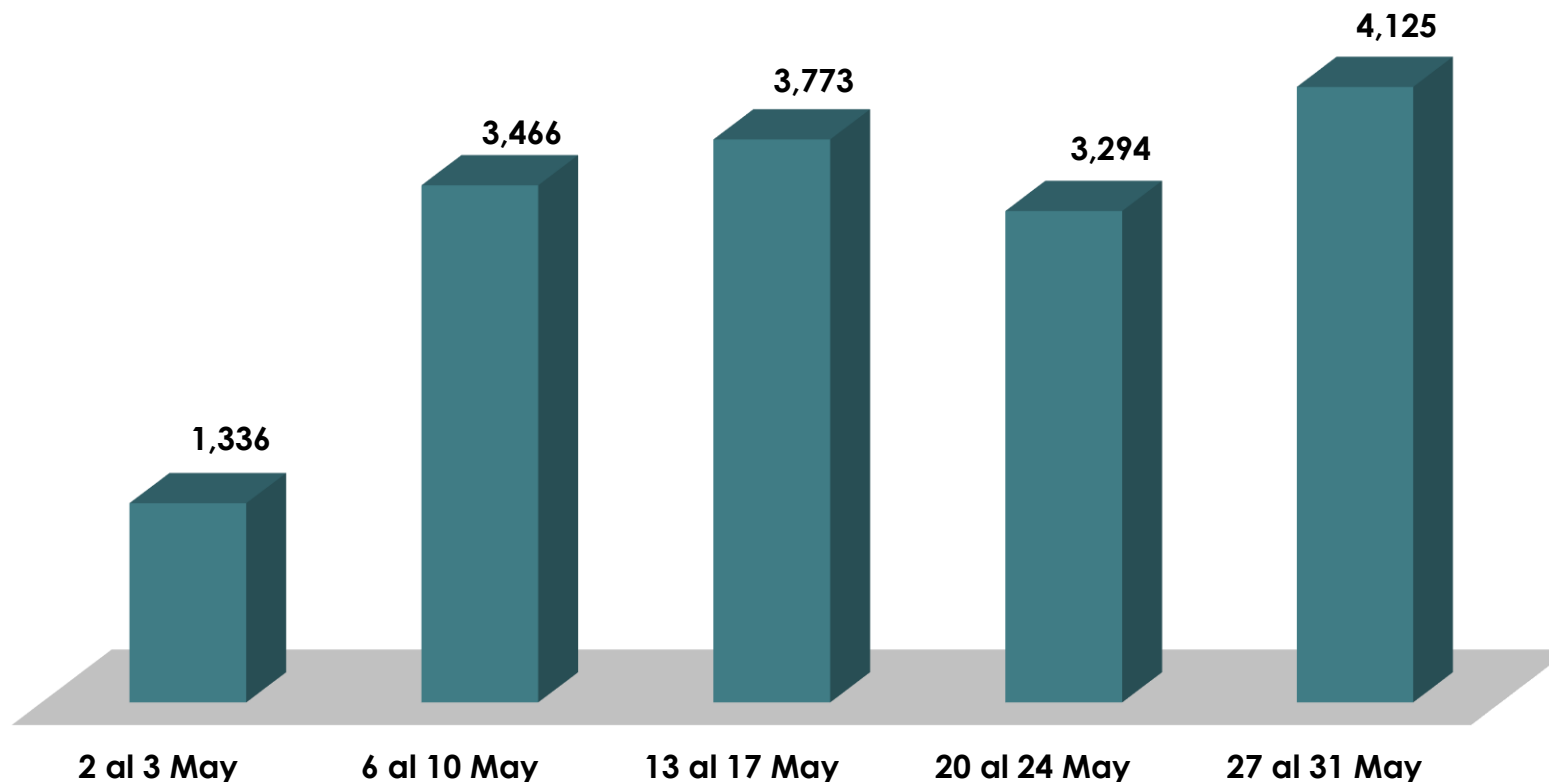

ALCALDÍA
DE PANAMÁ

Gráfica de Abril, 2024

Centro de Llamadas

Entradas	Respondidas	No respondidas
17064	16628	436
100%	97%	3%

ALCALDÍA
DE PANAMÁ

Gráfica de Mayo, 2024

Centro de Llamadas

Entradas	Respondidas	No respondidas
16157	15994	163
100%	99%	1%

ALCALDÍA
DE PANAMÁ

Gráfica de Junio, 2024

Centro de Llamadas

Entradas	Respondidas	No respondidas
12355	12148	207
100%	98%	2%

ALCALDÍA
DE PANAMÁ

Gráfica de Julio, 2024

Centro de Llamadas

Entradas	Respondidas	No respondidas
14755	14246	509
100%	97%	3%