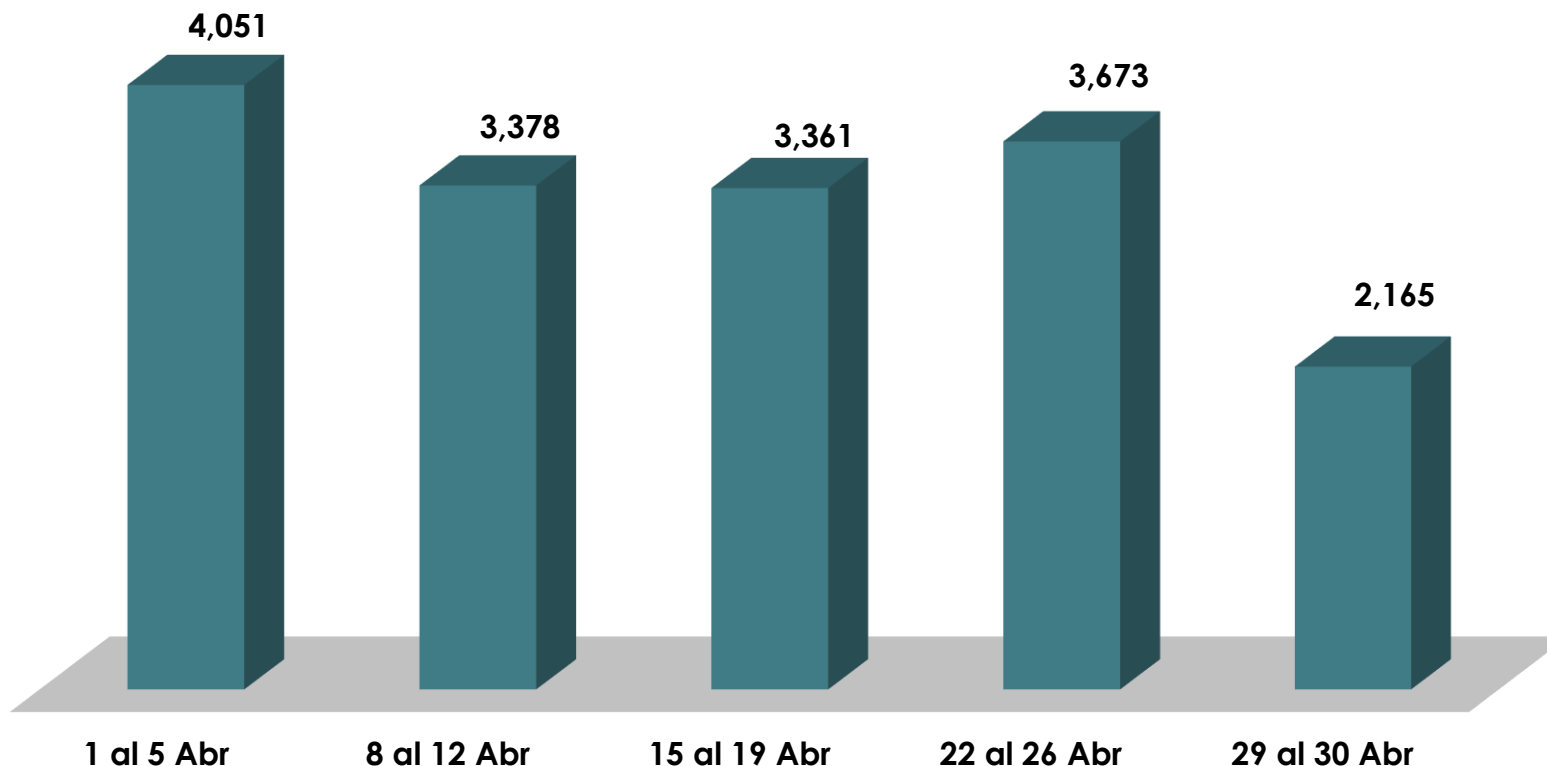

ALCALDÍA
DE PANAMÁ

Gráfica de Abril, 2024

Centro de Llamadas

Entradas	Respondidas	No respondidas
17064	16628	436
100%	97%	3%