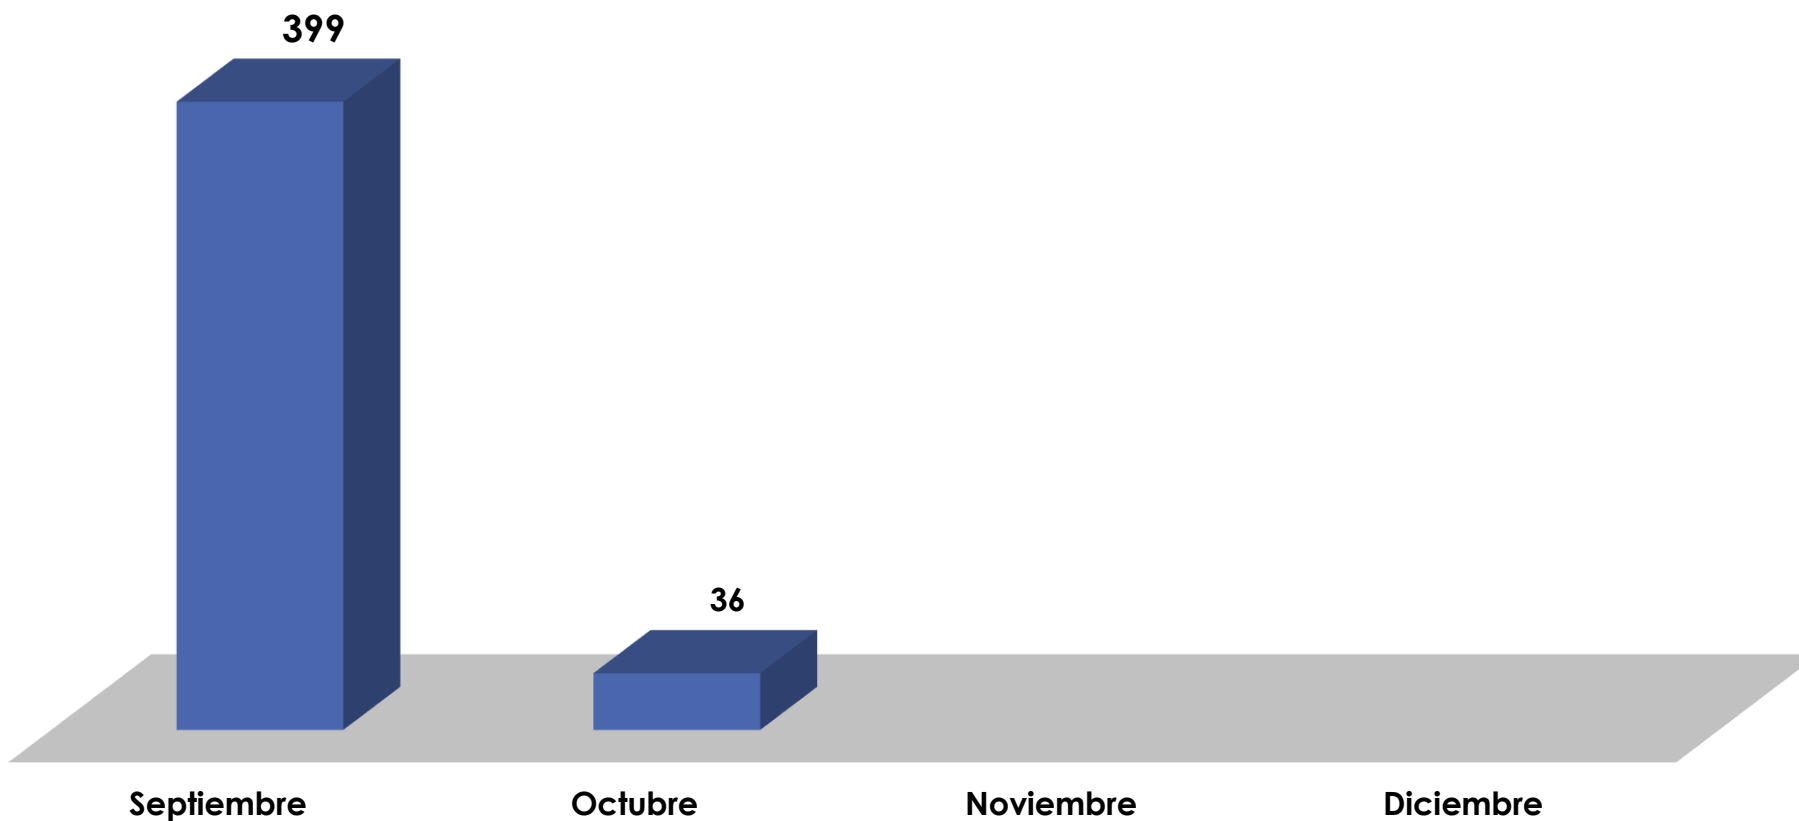

**ALCALDÍA
DE PANAMÁ**

Gráfica de Octubre, 2024

Centro de Llamadas

Entradas	Respondidas	No respondidas
17050	16719	331
100%	98%	2%

**ALCALDÍA
DE PANAMÁ**

Callback de Llamadas No Respondidas Consolidado 2024