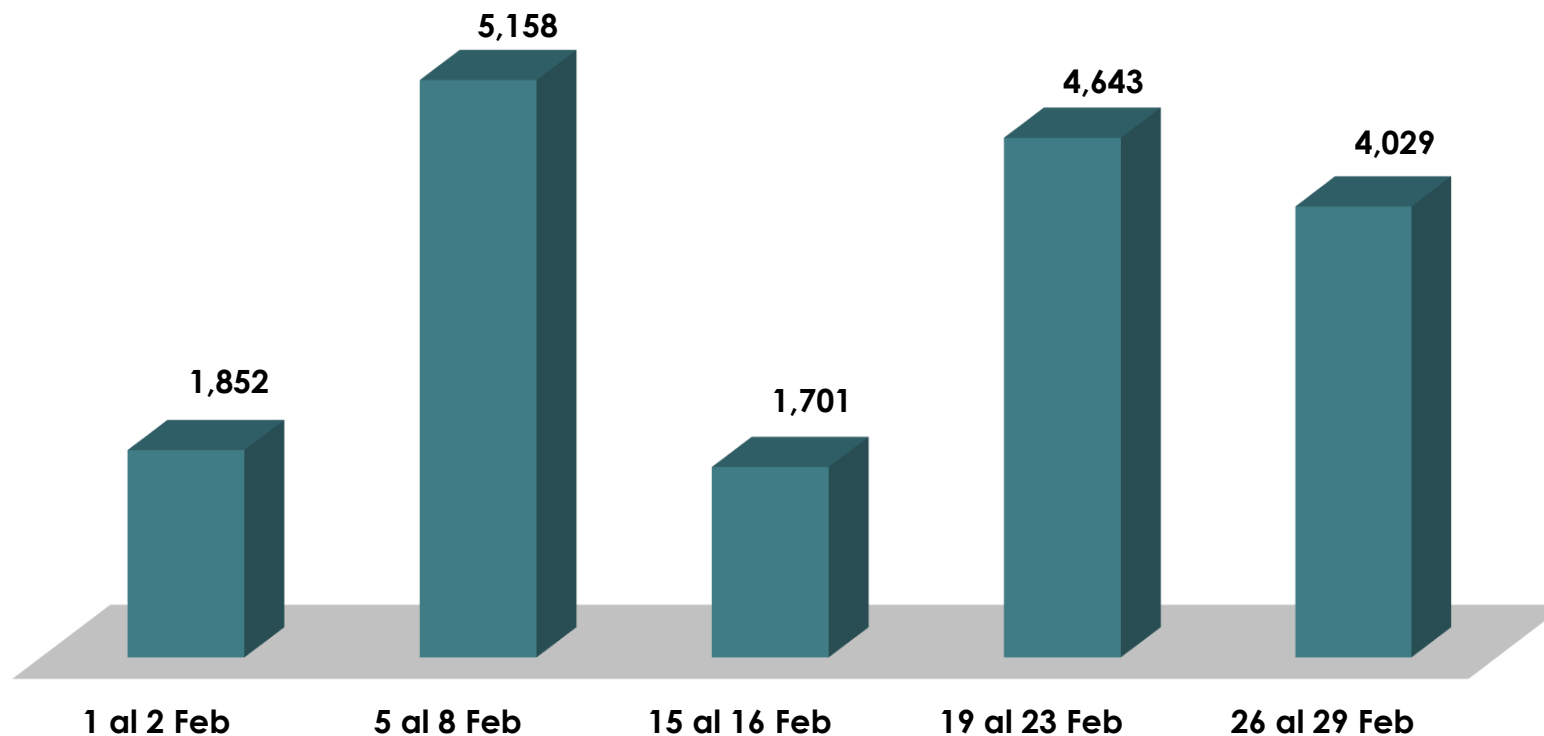

**ALCALDÍA
DE PANAMÁ**

**CENTRO DE
LLAMADAS**

2024

**ALCALDÍA
DE PANAMÁ**

Gráfica de Enero, 2024

Centro de Llamadas

Entradas	Respondidas	No respondidas
30306	26529	3777
100%	88%	12%

ALCALDÍA
DE PANAMÁ

Gráfica de Febrero, 2024

Centro de Llamadas

Entradas	Respondidas	No respondidas
17797	17383	414
100%	98%	2%

**ALCALDÍA
DE PANAMÁ**

Gráfica de Marzo, 2024

Centro de Llamadas

Entradas	Respondidas	No respondidas
16609	16264	345
100%	98%	2%