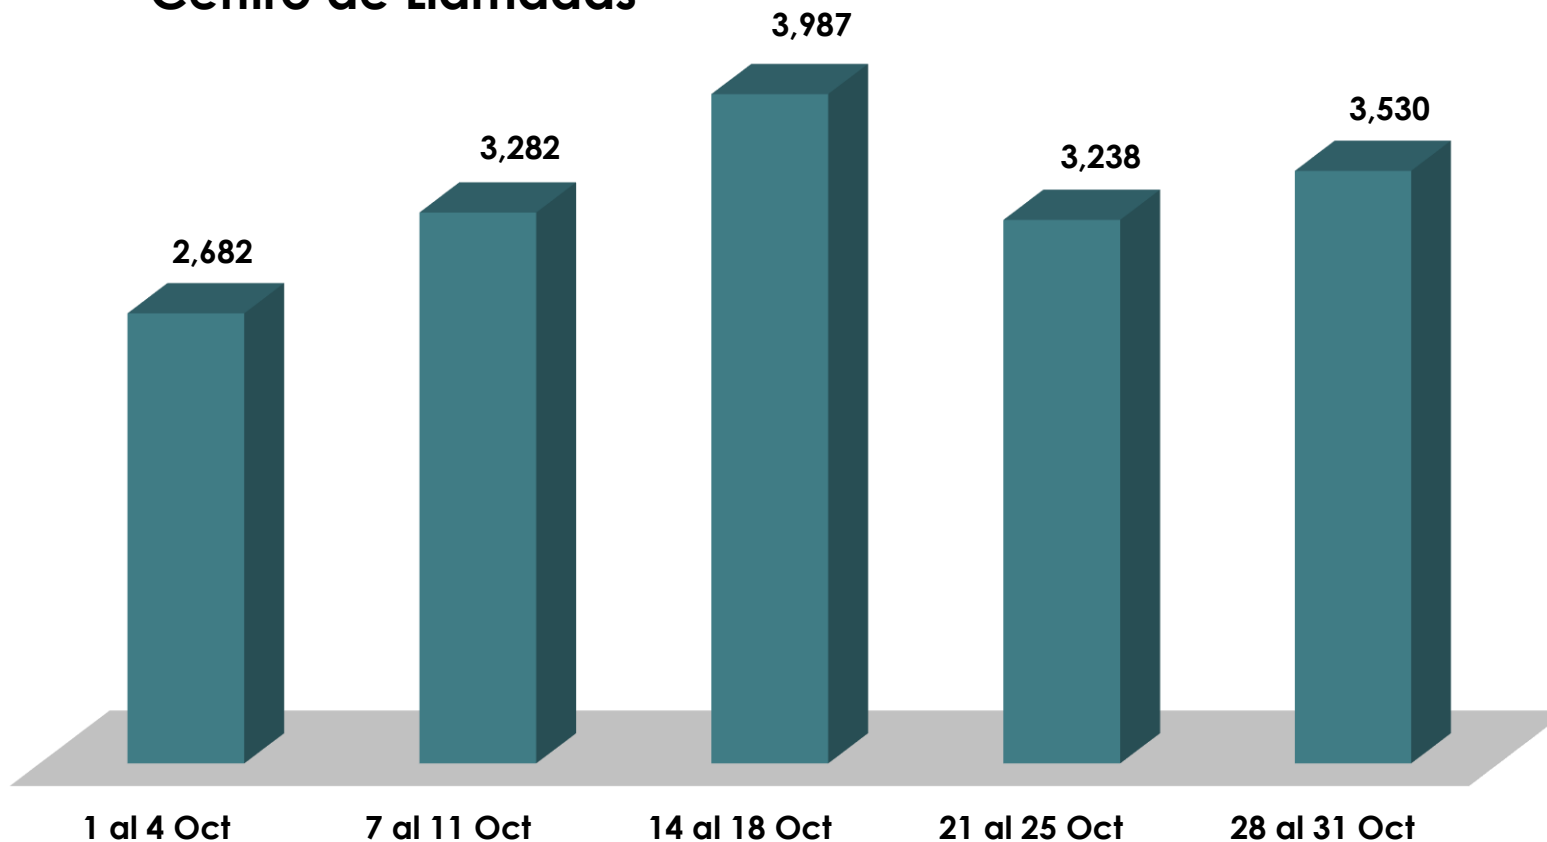

**ALCALDÍA
DE PANAMÁ**

Gráfica de Octubre, 2024

Centro de Llamadas

Entradas	Respondidas	No respondidas
17050	16719	331
100%	98%	2%