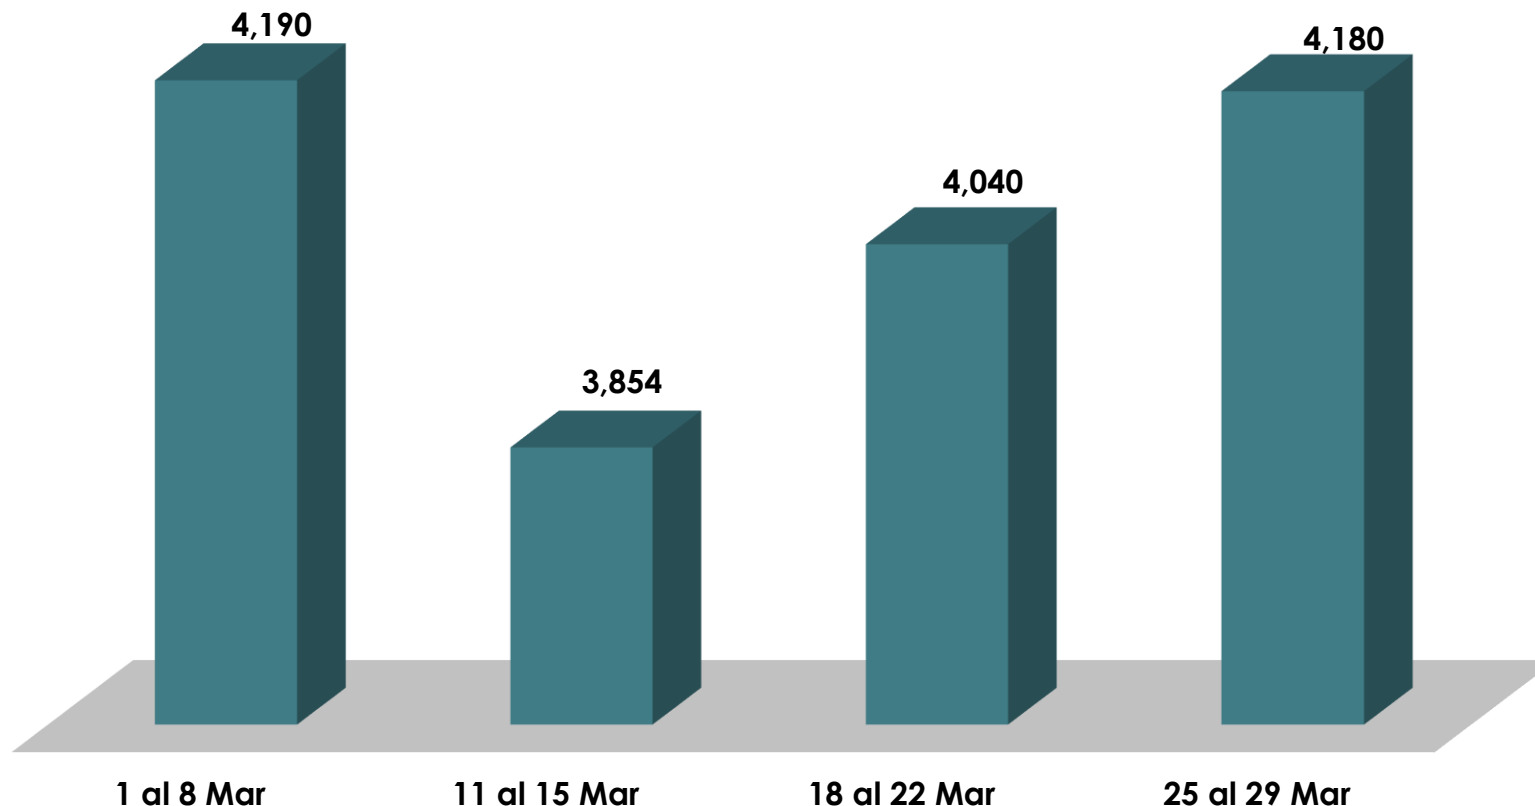

**ALCALDÍA
DE PANAMÁ**

**CENTRO DE
LLAMADAS**

2024

**ALCALDÍA
DE PANAMÁ**

Gráfica de Enero, 2024

Centro de Llamadas

Entradas	Respondidas	No respondidas
30306	26529	3777
100%	88%	12%

ALCALDÍA
DE PANAMÁ

Gráfica de Febrero, 2024

Centro de Llamadas

Entradas	Respondidas	No respondidas
17797	17383	414
100%	98%	2%

**ALCALDÍA
DE PANAMÁ**

Gráfica de Marzo, 2024

Centro de Llamadas

Entradas	Respondidas	No respondidas
16609	16264	345
100%	98%	2%

ALCALDÍA
DE PANAMÁ

Gráfica de Abril, 2024

Centro de Llamadas

Entradas	Respondidas	No respondidas
17064	16628	436
100%	97%	3%

ALCALDÍA
DE PANAMÁ

Gráfica de Mayo, 2024

Centro de Llamadas

Entradas	Respondidas	No respondidas
16157	15994	163
100%	99%	1%