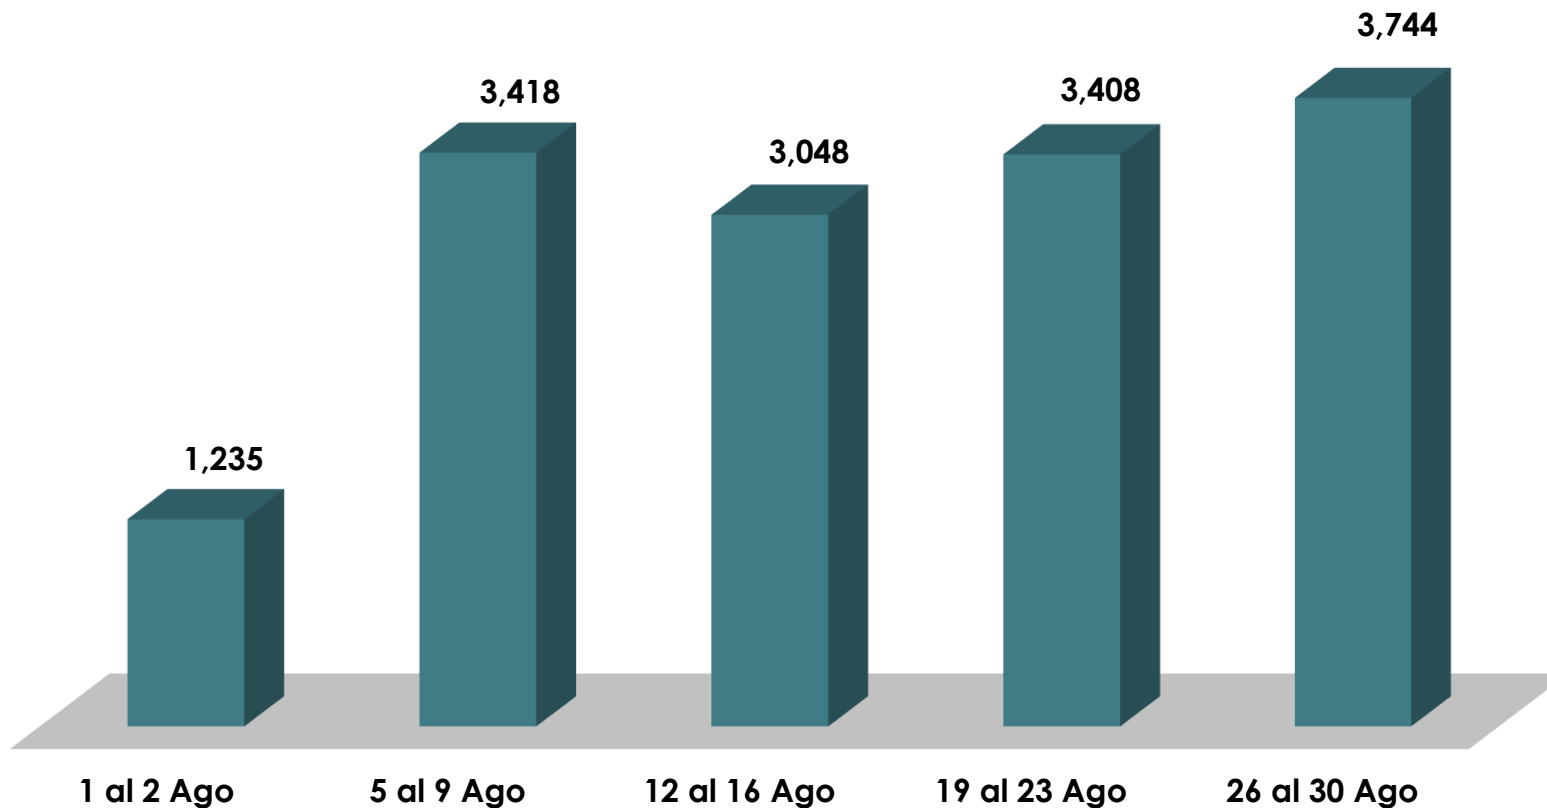

**ALCALDÍA
DE PANAMÁ**

Gráfica de Agosto, 2024

Centro de Llamadas

Entradas	Respondidas	No respondidas
15427	14853	574
100%	96%	4%