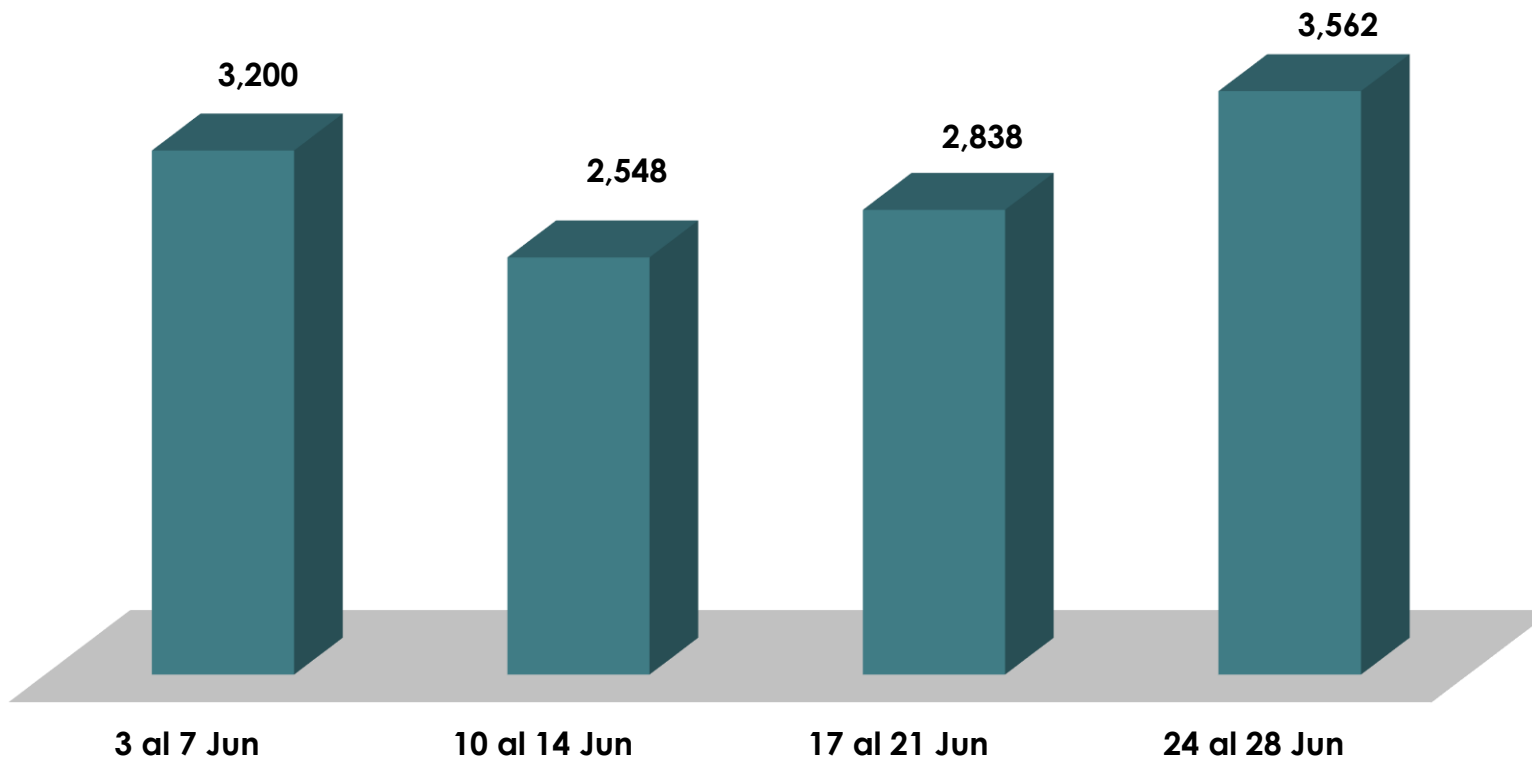

ALCALDÍA
DE PANAMÁ

Gráfica de Abril, 2024

Centro de Llamadas

Entradas	Respondidas	No respondidas
17064	16628	436
100%	97%	3%

ALCALDÍA
DE PANAMÁ

Gráfica de Mayo, 2024

Centro de Llamadas

Entradas	Respondidas	No respondidas
16157	15994	163
100%	99%	1%

ALCALDÍA
DE PANAMÁ

Gráfica de Junio, 2024

Centro de Llamadas

Entradas	Respondidas	No respondidas
12355	12148	207
100%	98%	2%

ALCALDÍA
DE PANAMÁ

Gráfica de Julio, 2024

Centro de Llamadas

Entradas	Respondidas	No respondidas
14755	14246	509
100%	97%	3%