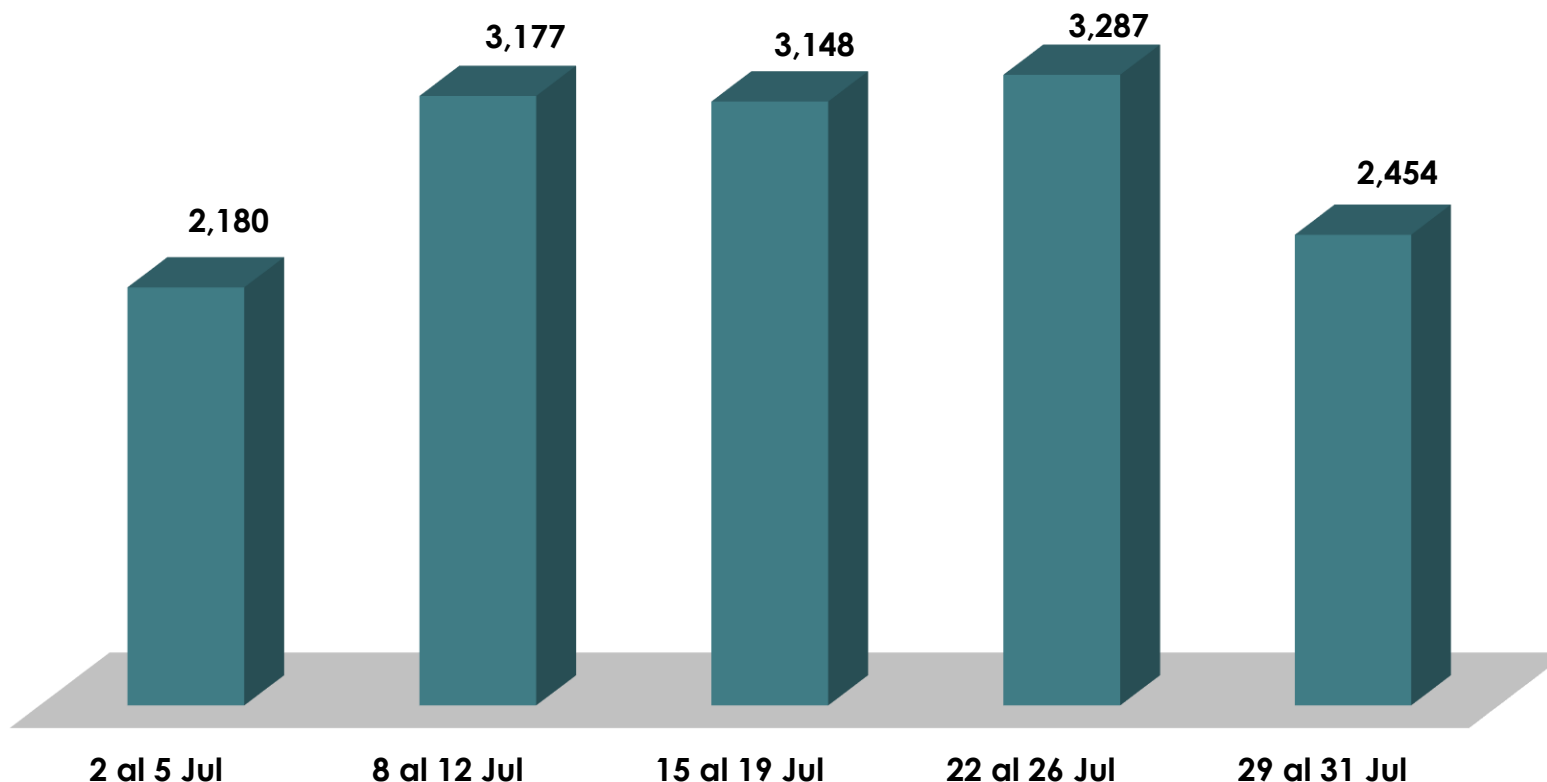

ALCALDÍA
DE PANAMÁ

Gráfica de Junio, 2024

Centro de Llamadas

Entradas	Respondidas	No respondidas
12355	12148	207
100%	98%	2%

ALCALDÍA
DE PANAMÁ

Gráfica de Julio, 2024

Centro de Llamadas

Entradas	Respondidas	No respondidas
14755	14246	509
100%	97%	3%

**ALCALDÍA
DE PANAMÁ**

Gráfica de Agosto, 2024

Centro de Llamadas

Entradas	Respondidas	No respondidas
15427	14853	574
100%	96%	4%

ALCALDÍA
DE PANAMÁ

Gráfica de Septiembre, 2024

Centro de Llamadas

Entradas	Respondidas	No respondidas
15805	15360	445
100%	97%	3%