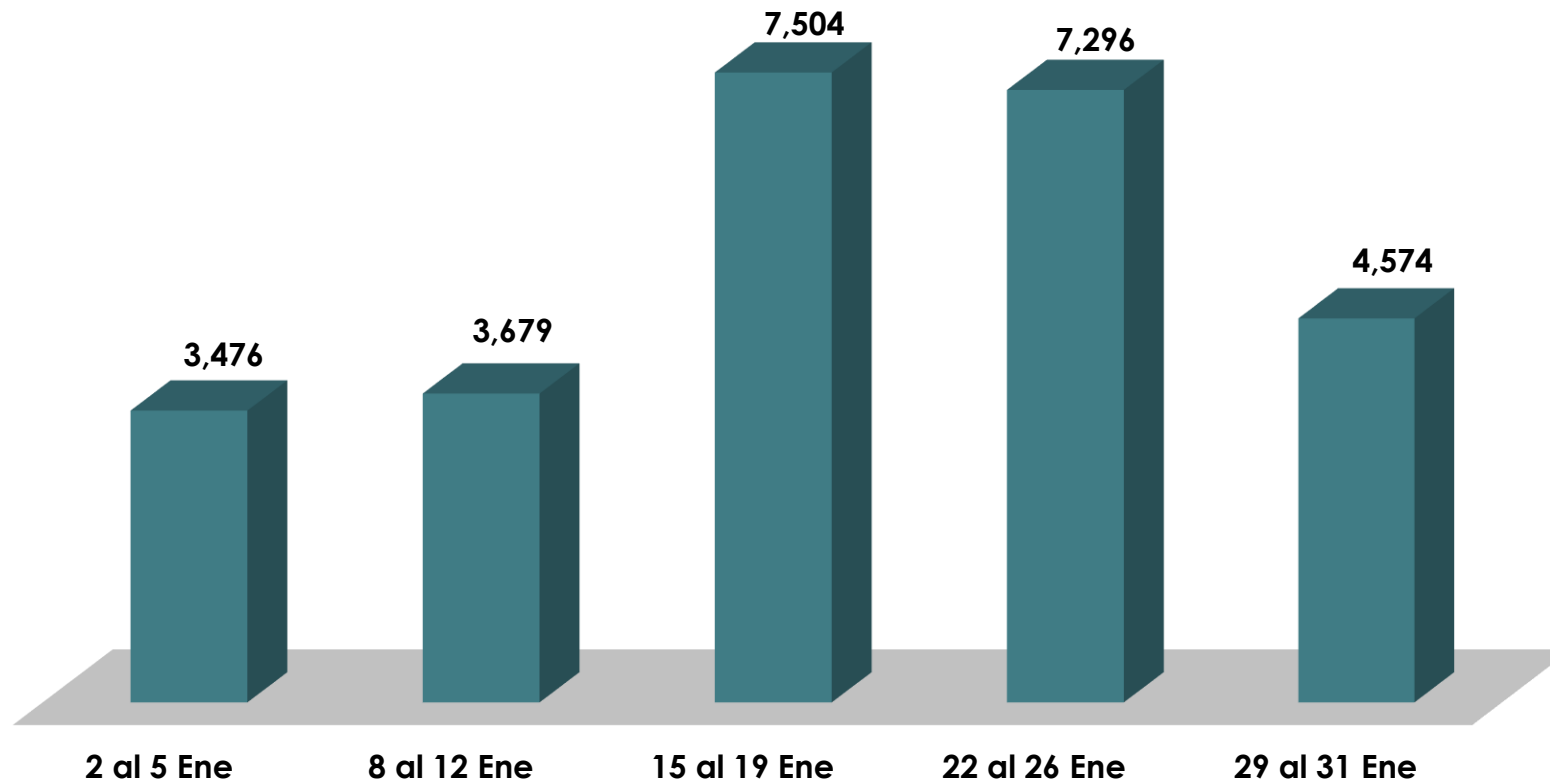

**ALCALDÍA
DE PANAMÁ**

**CENTRO DE
LLAMADAS**

2024

**ALCALDÍA
DE PANAMÁ**

Gráfica de Enero, 2024

Centro de Llamadas

Entradas	Respondidas	No respondidas
30306	26529	3777
100%	88%	12%

ALCALDÍA
DE PANAMÁ

Gráfica de Febrero, 2024

Centro de Llamadas

Entradas	Respondidas	No respondidas
17797	17383	414
100%	98%	2%

**ALCALDÍA
DE PANAMÁ**

Gráfica de Marzo, 2024

Centro de Llamadas

Entradas	Respondidas	No respondidas
16609	16264	345
100%	98%	2%