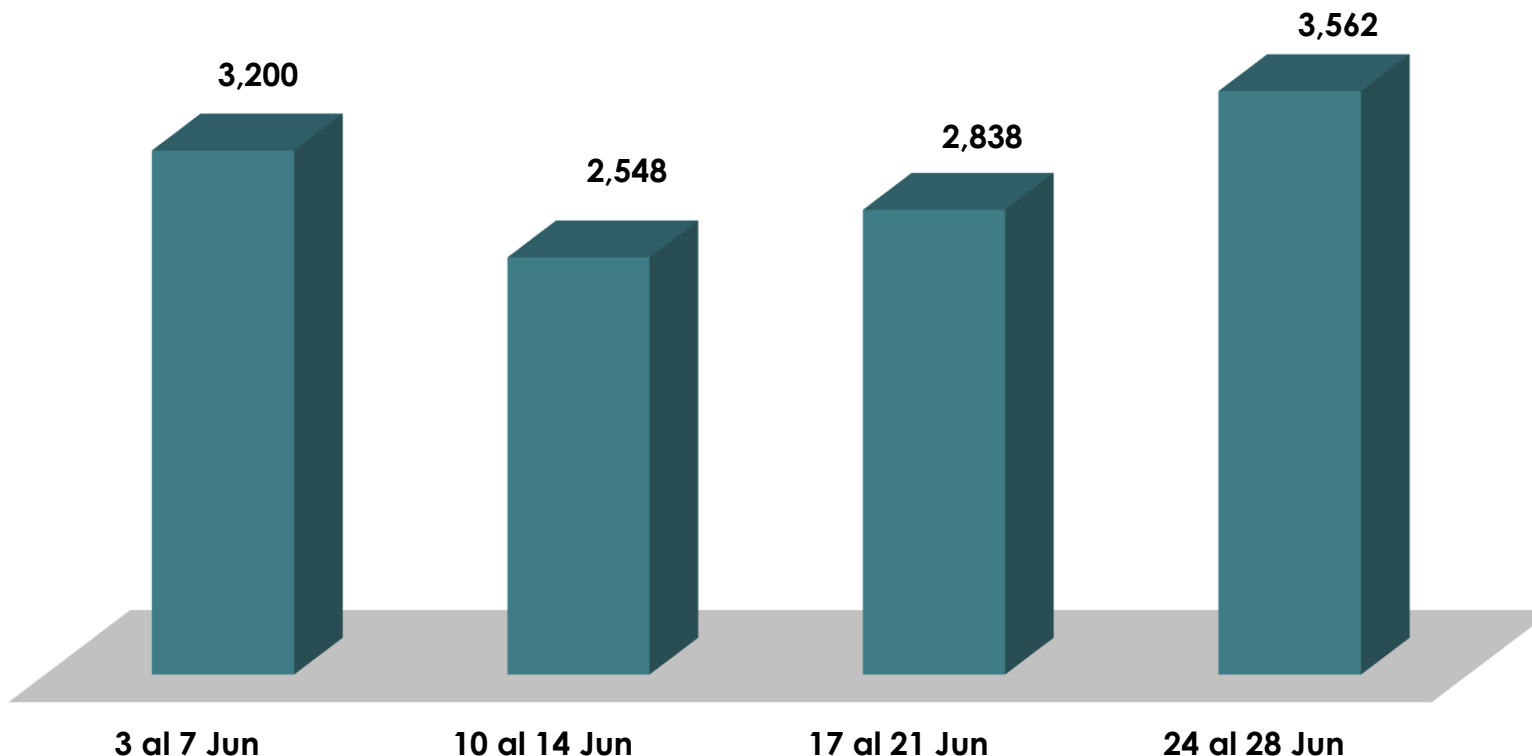

ALCALDÍA
DE PANAMÁ

Gráfica de Abril, 2024

Centro de Llamadas

Entradas	Respondidas	No respondidas
17064	16628	436
100%	97%	3%

**ALCALDÍA
DE PANAMÁ**

Gráfica de Mayo, 2024

Centro de Llamadas

Entradas	Respondidas	No respondidas
16157	15994	163
100%	99%	1%

ALCALDÍA
DE PANAMÁ

Gráfica de Junio, 2024

Centro de Llamadas

Entradas	Respondidas	No respondidas
12355	12148	207
100%	98%	2%

ALCALDÍA
DE PANAMÁ

Gráfica de Julio, 2024

Centro de Llamadas

Entradas	Respondidas	No respondidas
14755	14246	509
100%	97%	3%