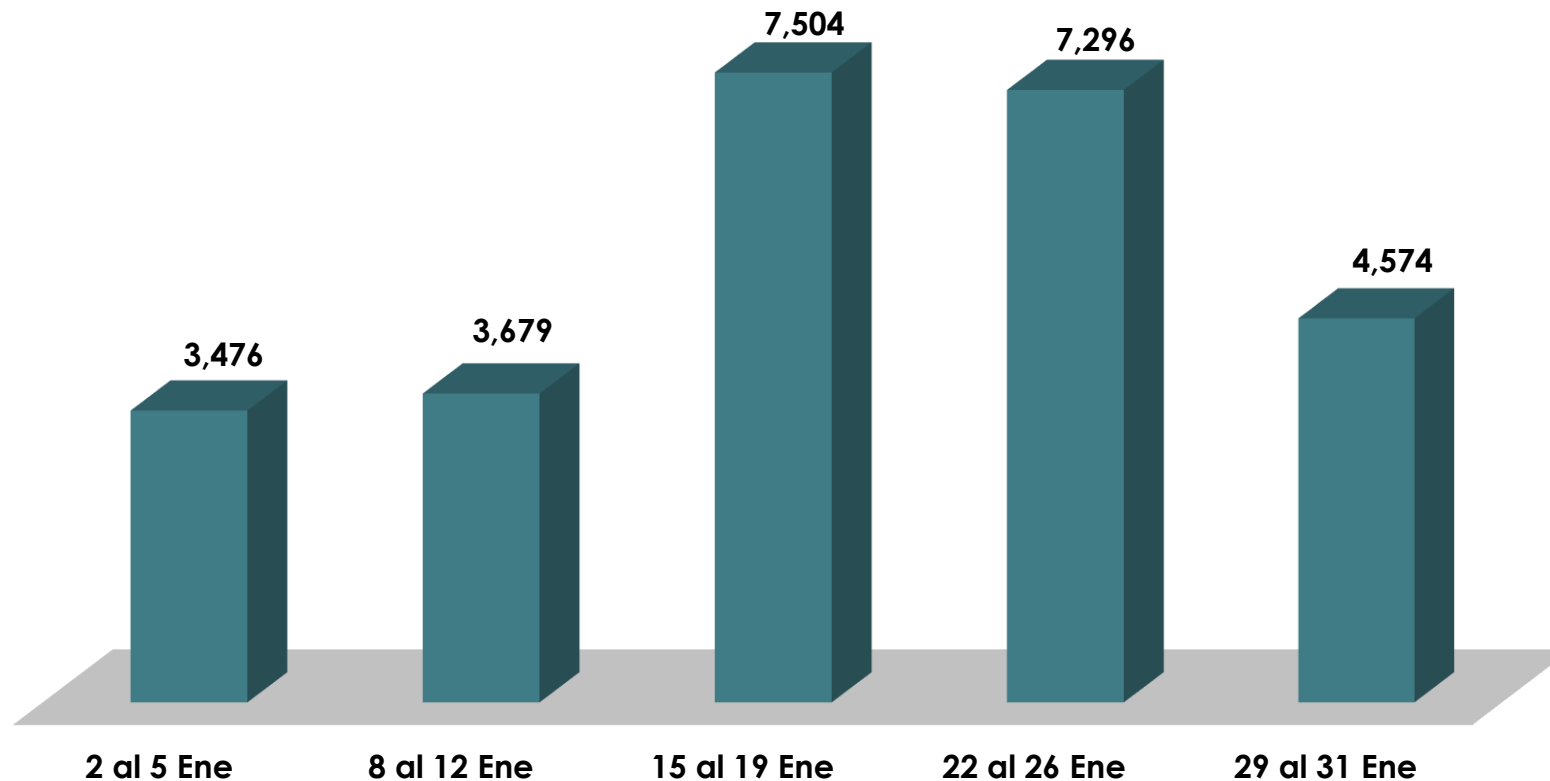

**ALCALDÍA
DE PANAMÁ**

I★PTY®

CENTRO DE LLAMADAS

2024

**ALCALDÍA
DE PANAMÁ**

Gráfica de Enero, 2024

Centro de Llamadas

Entradas	Respondidas	No respondidas
30306	26529	3777
100%	88%	12%

ALCALDÍA
DE PANAMÁ

Gráfica de Febrero, 2024

Centro de Llamadas

Entradas	Respondidas	No respondidas
17797	17383	414
100%	98%	2%

ALCALDÍA
DE PANAMÁ

Gráfica de Marzo, 2024

Centro de Llamadas

Entradas	Respondidas	No respondidas
16609	16264	345
100%	98%	2%