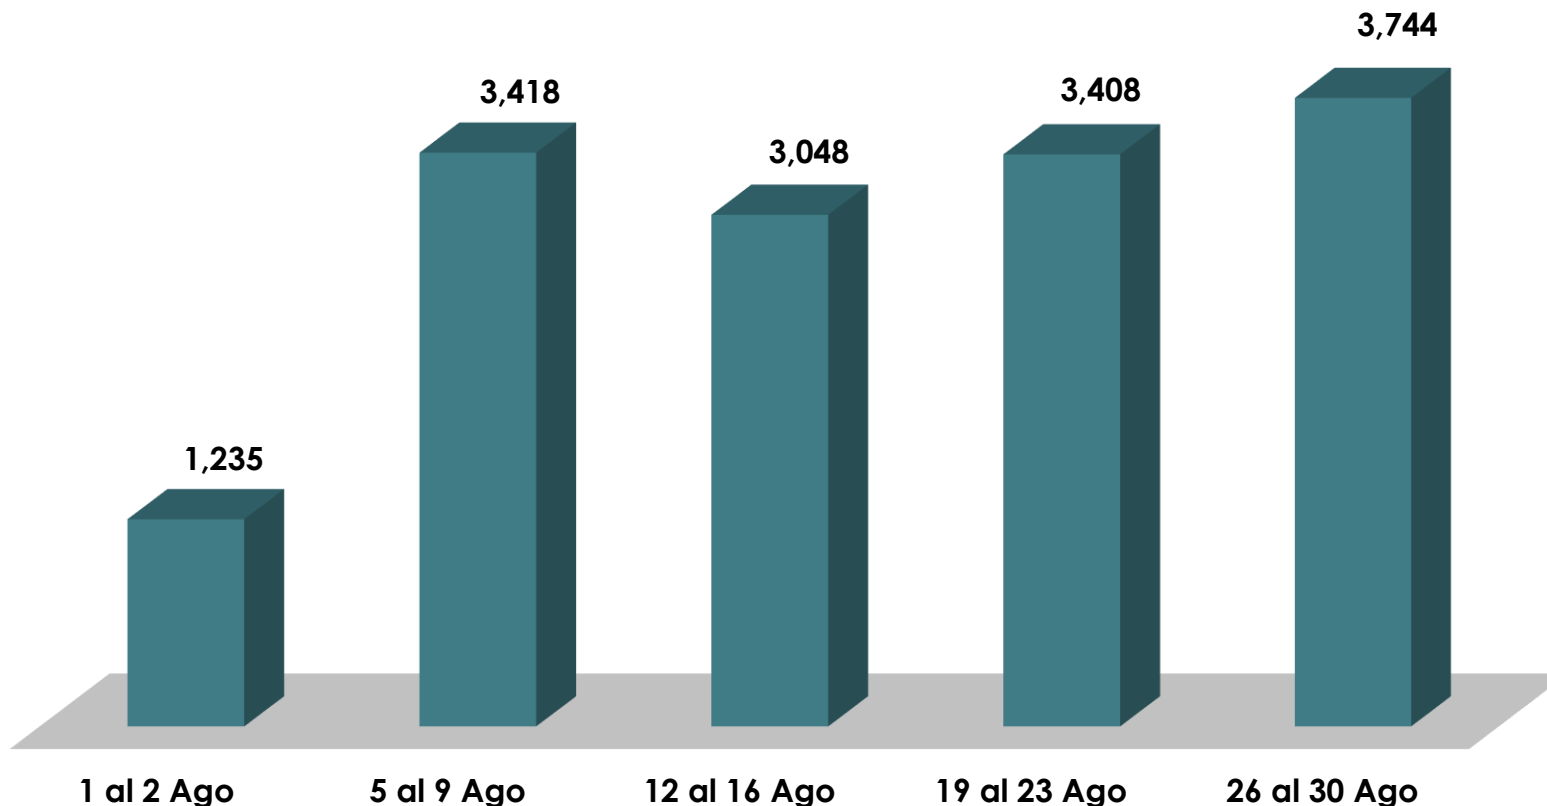

**ALCALDÍA
DE PANAMÁ**

Gráfica de Agosto, 2024

Centro de Llamadas

Entradas	Respondidas	No respondidas
15427	14853	574
100%	96%	4%