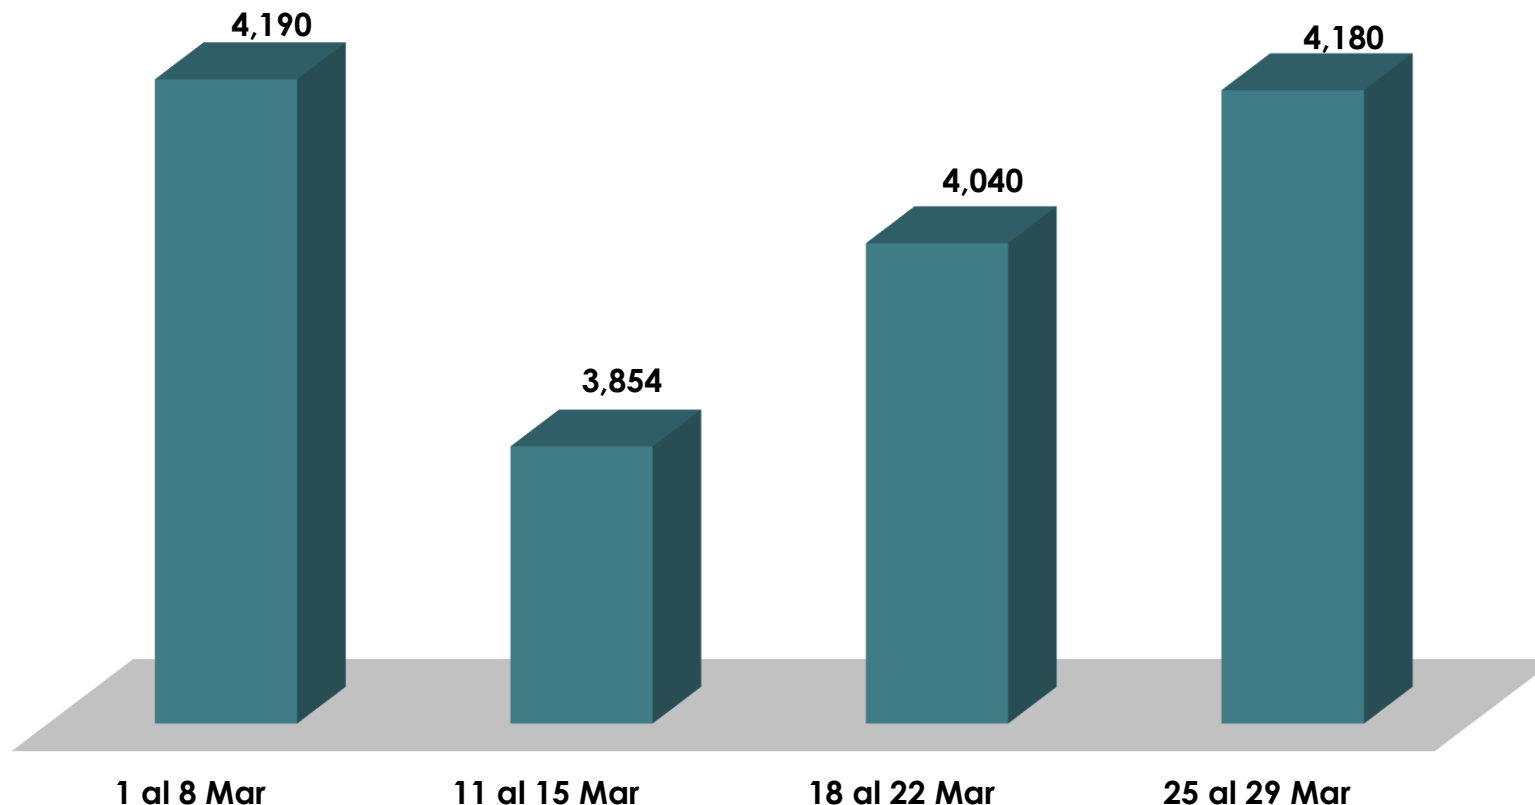

ALCALDÍA
DE PANAMÁ

Gráfica de Febrero, 2024

Centro de Llamadas

Entradas	Respondidas	No respondidas
17797	17383	414
100%	98%	2%

ALCALDÍA
DE PANAMÁ

Gráfica de Marzo, 2024

Centro de Llamadas

Entradas	Respondidas	No respondidas
16609	16264	345
100%	98%	2%

ALCALDÍA
DE PANAMÁ

Gráfica de Abril, 2024

Centro de Llamadas

Entradas	Respondidas	No respondidas
17064	16628	436
100%	97%	3%

**ALCALDÍA
DE PANAMÁ**

Gráfica de Mayo, 2024

Centro de Llamadas

Entradas	Respondidas	No respondidas
16157	15994	163
100%	99%	1%