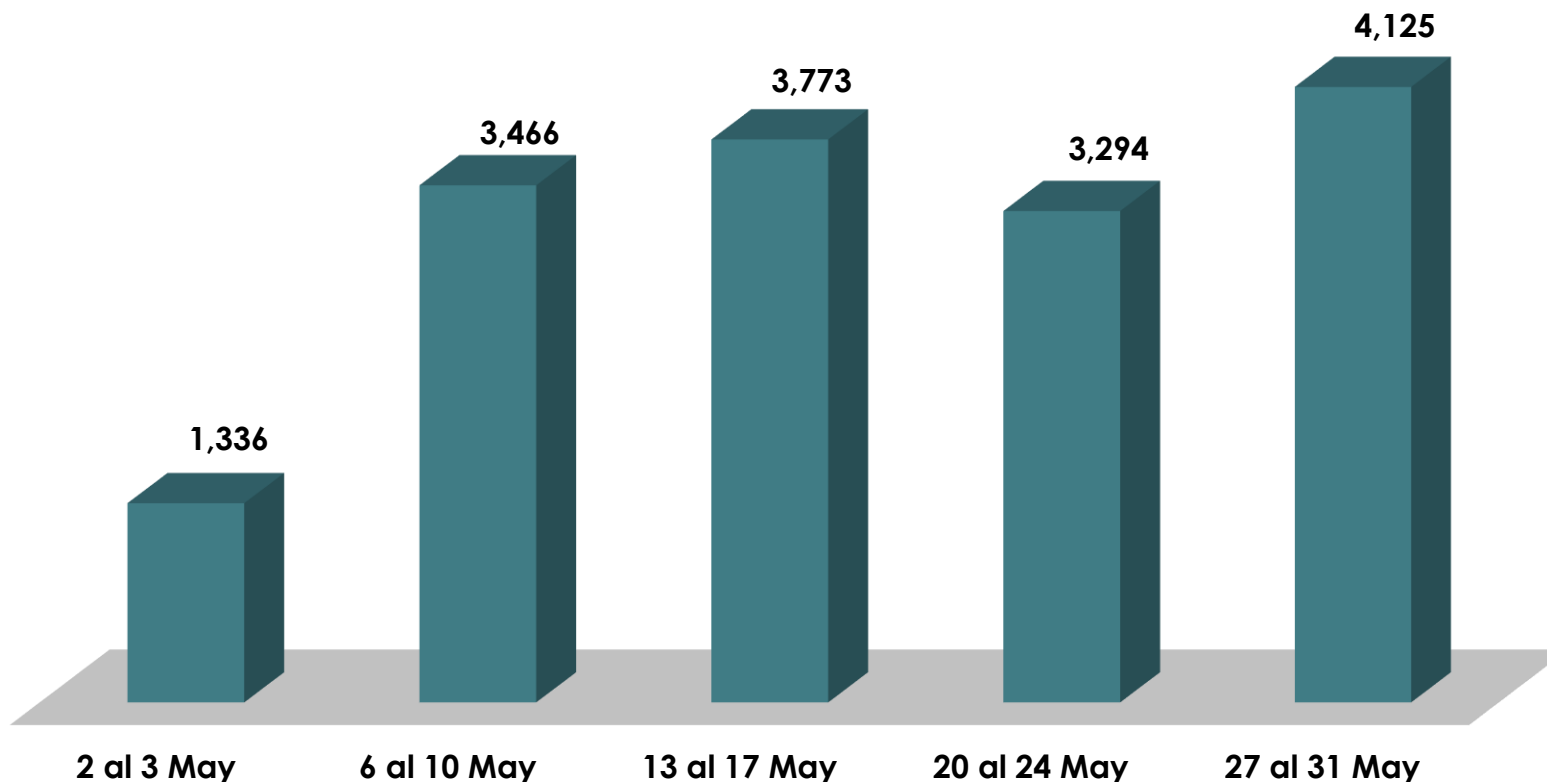

ALCALDÍA
DE PANAMÁ

Gráfica de Abril, 2024

Centro de Llamadas

Entradas	Respondidas	No respondidas
17064	16628	436
100%	97%	3%

**ALCALDÍA
DE PANAMÁ**

Gráfica de Mayo, 2024

Centro de Llamadas

Entradas	Respondidas	No respondidas
16157	15994	163
100%	99%	1%

ALCALDÍA
DE PANAMÁ

Gráfica de Junio, 2024

Centro de Llamadas

Entradas	Respondidas	No respondidas
12355	12148	207
100%	98%	2%

ALCALDÍA
DE PANAMÁ

Gráfica de Julio, 2024

Centro de Llamadas

Entradas	Respondidas	No respondidas
14755	14246	509
100%	97%	3%