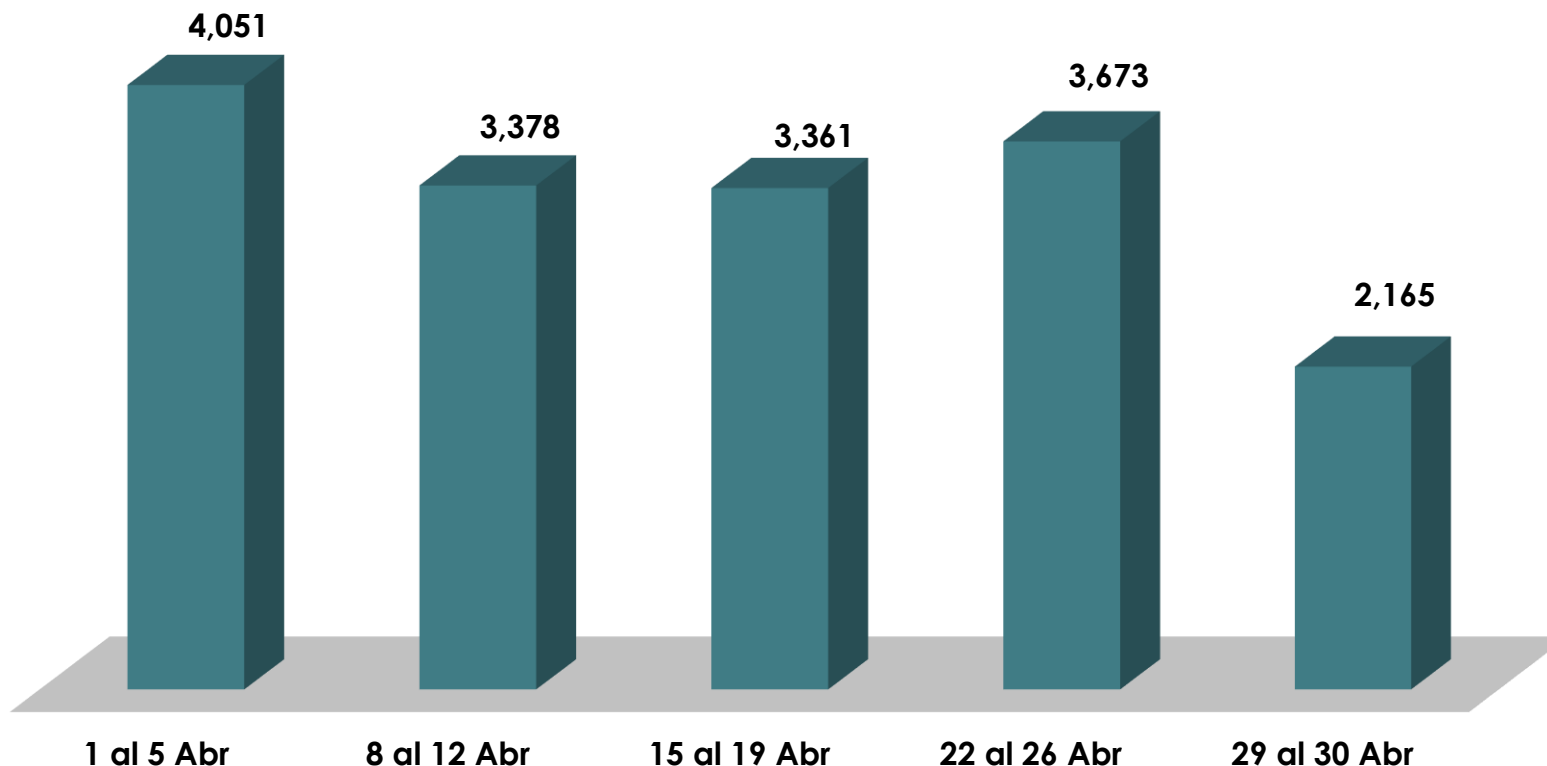

ALCALDÍA
DE PANAMÁ

Gráfica de Febrero, 2024

Centro de Llamadas

Entradas	Respondidas	No respondidas
17797	17383	414
100%	98%	2%

ALCALDÍA
DE PANAMÁ

Gráfica de Marzo, 2024

Centro de Llamadas

Entradas	Respondidas	No respondidas
16609	16264	345
100%	98%	2%

ALCALDÍA
DE PANAMÁ

Gráfica de Abril, 2024

Centro de Llamadas

Entradas	Respondidas	No respondidas
17064	16628	436
100%	97%	3%

**ALCALDÍA
DE PANAMÁ**

Gráfica de Mayo, 2024

Centro de Llamadas

Entradas	Respondidas	No respondidas
16157	15994	163
100%	99%	1%