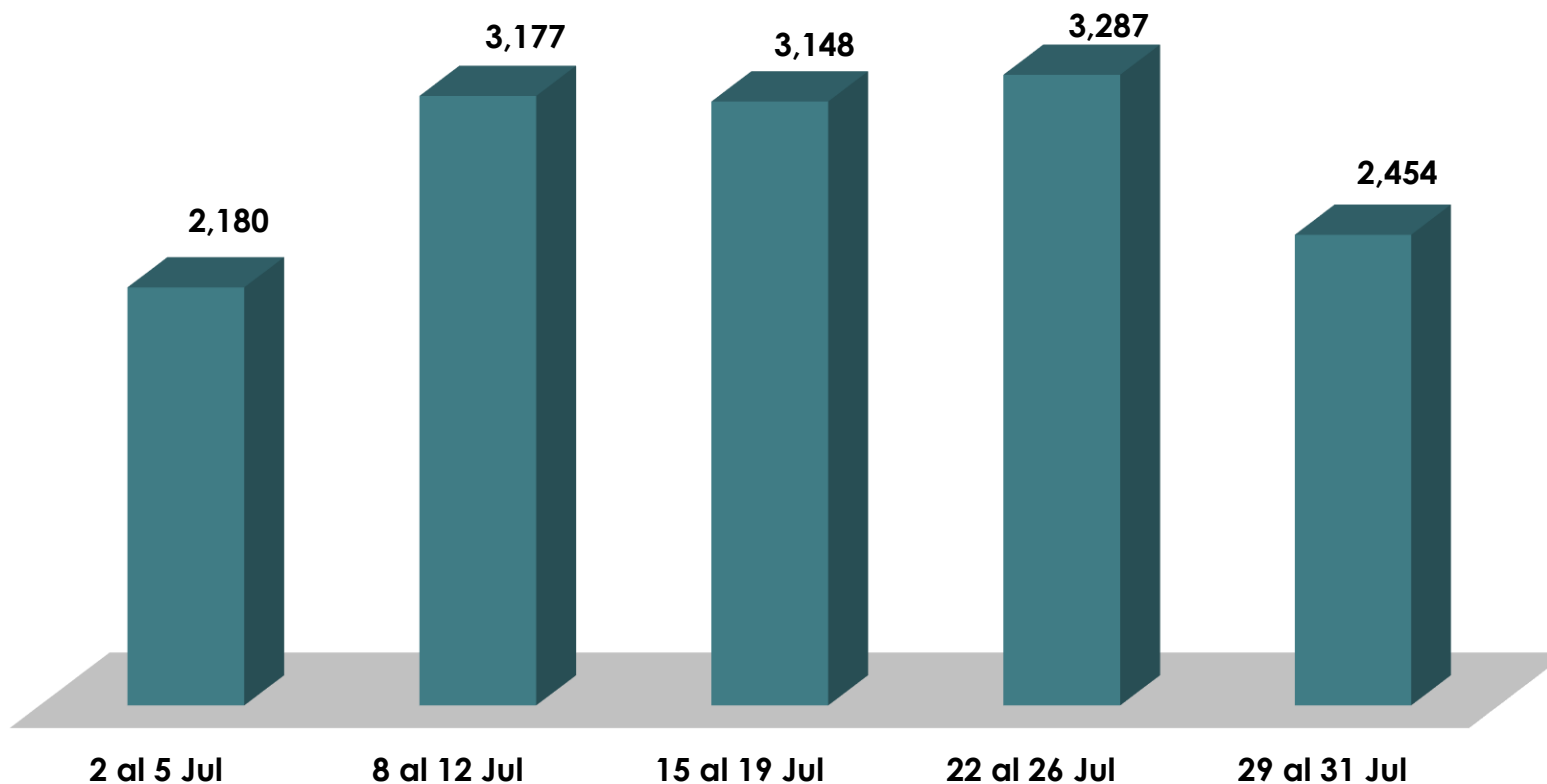

ALCALDÍA
DE PANAMÁ

Gráfica de Junio, 2024

Centro de Llamadas

Entradas	Respondidas	No respondidas
12355	12148	207
100%	98%	2%

ALCALDÍA
DE PANAMÁ

Gráfica de Julio, 2024

Centro de Llamadas

Entradas	Respondidas	No respondidas
14755	14246	509
100%	97%	3%

**ALCALDÍA
DE PANAMÁ**

Gráfica de Agosto, 2024

Centro de Llamadas

Entradas	Respondidas	No respondidas
15427	14853	574
100%	96%	4%

**ALCALDÍA
DE PANAMÁ**

Productividad en Llamadas Consolidado 2024

■ Entradas

■ Respondidas

■ No respondidas

	Enero	Febrero	Marzo	Abril	Mayo	Junio	Julio	Agosto	Septiembre	Octubre	Noviembre	Diciembre
■ Entradas	30306	17797	16609	17064	16157	12355	14755	15427				
■ Respondidas	26529	17383	16264	16628	15994	12148	14246	14853				
■ No respondidas	3777	414	345	436	163	207	509	574				