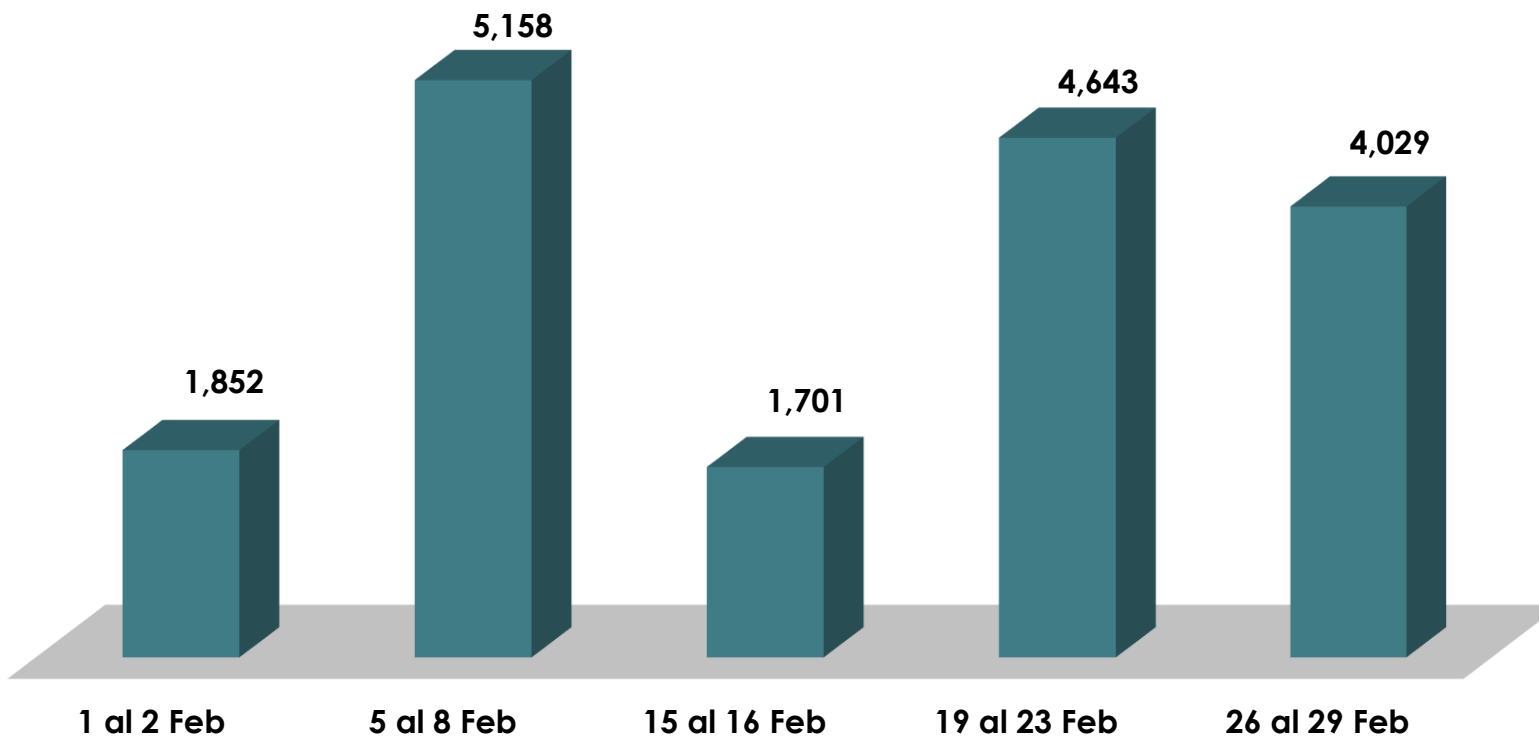

**ALCALDÍA
DE PANAMÁ**

I★PTY®

CENTRO DE LLAMADAS

2024

**ALCALDÍA
DE PANAMÁ**

Gráfica de Enero, 2024

Centro de Llamadas

Entradas	Respondidas	No respondidas
30306	26529	3777
100%	88%	12%

ALCALDÍA
DE PANAMÁ

Gráfica de Febrero, 2024

Centro de Llamadas

Entradas	Respondidas	No respondidas
17797	17383	414
100%	98%	2%

ALCALDÍA
DE PANAMÁ

Gráfica de Marzo, 2024

Centro de Llamadas

Entradas	Respondidas	No respondidas
16609	16264	345
100%	98%	2%

ALCALDÍA
DE PANAMÁ

Gráfica de Abril, 2024

Centro de Llamadas

Entradas	Respondidas	No respondidas
17064	16628	436
100%	97%	3%

**ALCALDÍA
DE PANAMÁ**

Gráfica de Mayo, 2024

Centro de Llamadas

Entradas	Respondidas	No respondidas
16157	15994	163
100%	99%	1%