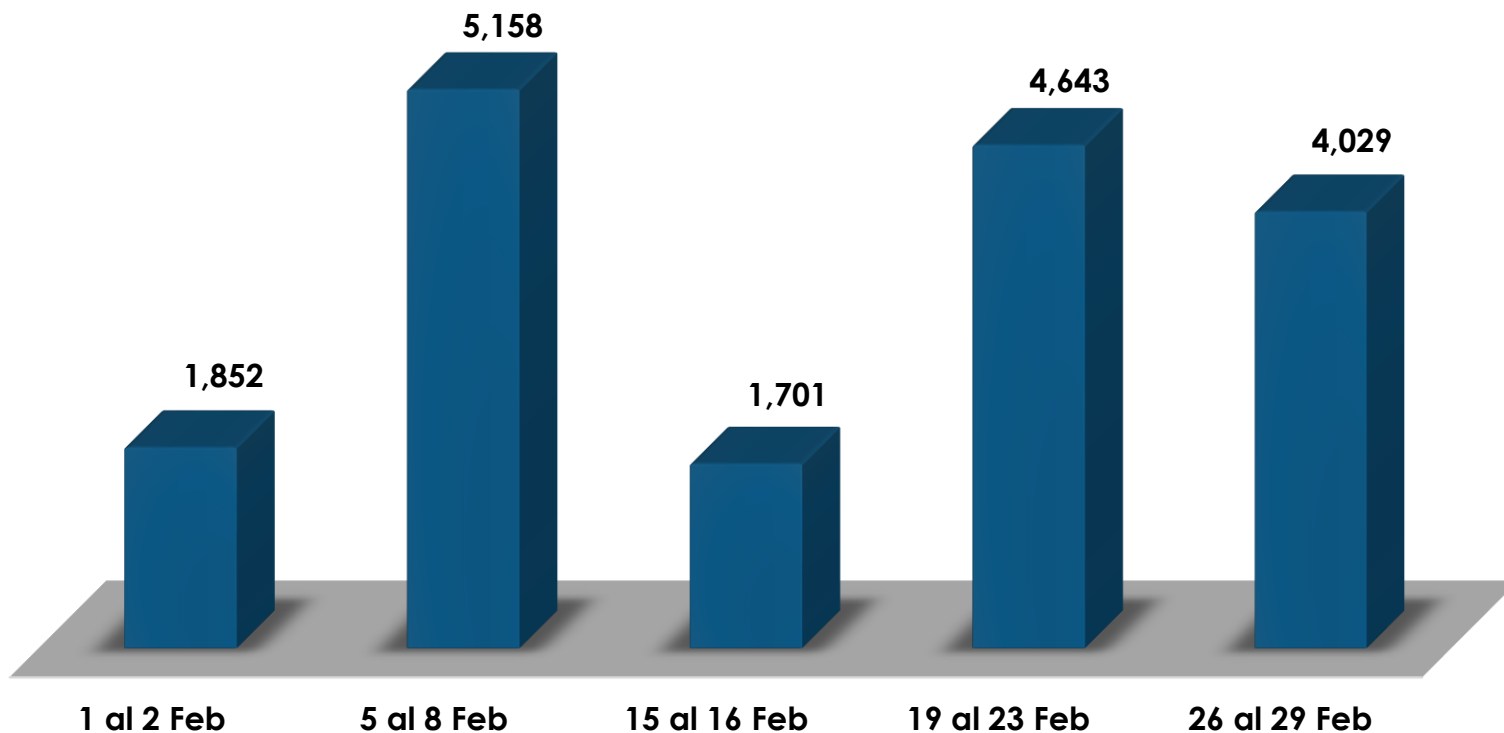

ALCALDÍA
DE PANAMÁ

*Centro de
Llamadas*

2024

ALCALDÍA DE PANAMÁ

Gráfica de Enero, 2024

Centro de Llamadas

Entradas	Respondidas	No respondidas
30306	26529	3777
100%	88%	12%

ALCALDÍA DE PANAMÁ

Gráfica de Febrero, 2024

Centro de Llamadas

Entradas	Respondidas	No respondidas
17797	17383	414
100%	98%	2%

ALCALDÍA DE PANAMÁ

Gráfica de Marzo, 2024

Centro de Llamadas

Entradas	Respondidas	No respondidas
16609	16264	345
100%	98%	2%

ALCALDÍA DE PANAMÁ

Gráfica de Abril, 2024

Centro de Llamadas

Entradas	Respondidas	No respondidas
17064	16628	436
100%	97%	3%

ALCALDÍA DE PANAMÁ

Gráfica de Mayo, 2024

Centro de Llamadas

Entradas	Respondidas	No respondidas
16157	15994	163
100%	99%	1%