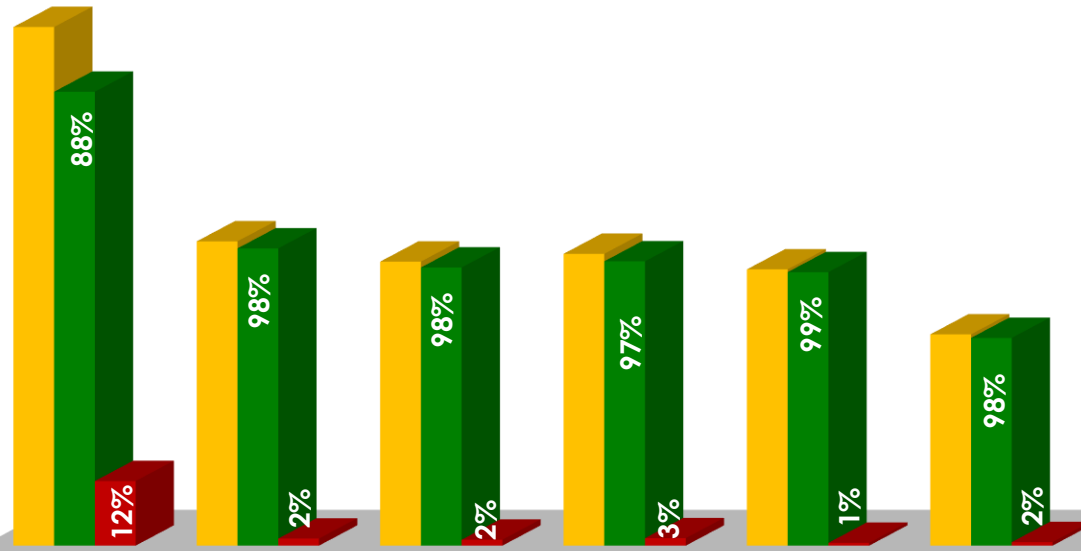

ALCALDÍA DE PANAMÁ

Gráfica de Junio, 2024

Centro de Llamadas

Entradas	Respondidas	No respondidas
12355	12148	207
100%	98%	2%

ALCALDÍA
DE PANAMÁ

Productividad en Llamadas Consolidado 2024

■ Entradas

■ Respondidas

■ No respondidas

	Enero	Febrero	Marzo	Abril	Mayo	Junio	Julio	Agosto	Septiembre	Octubre	Noviembre	Diciembre
■ Entradas	30306	17797	16609	17064	16157	12355						
■ Respondidas	26529	17383	16264	16628	15994	12148						
■ No respondidas	3777	414	345	436	163	207						