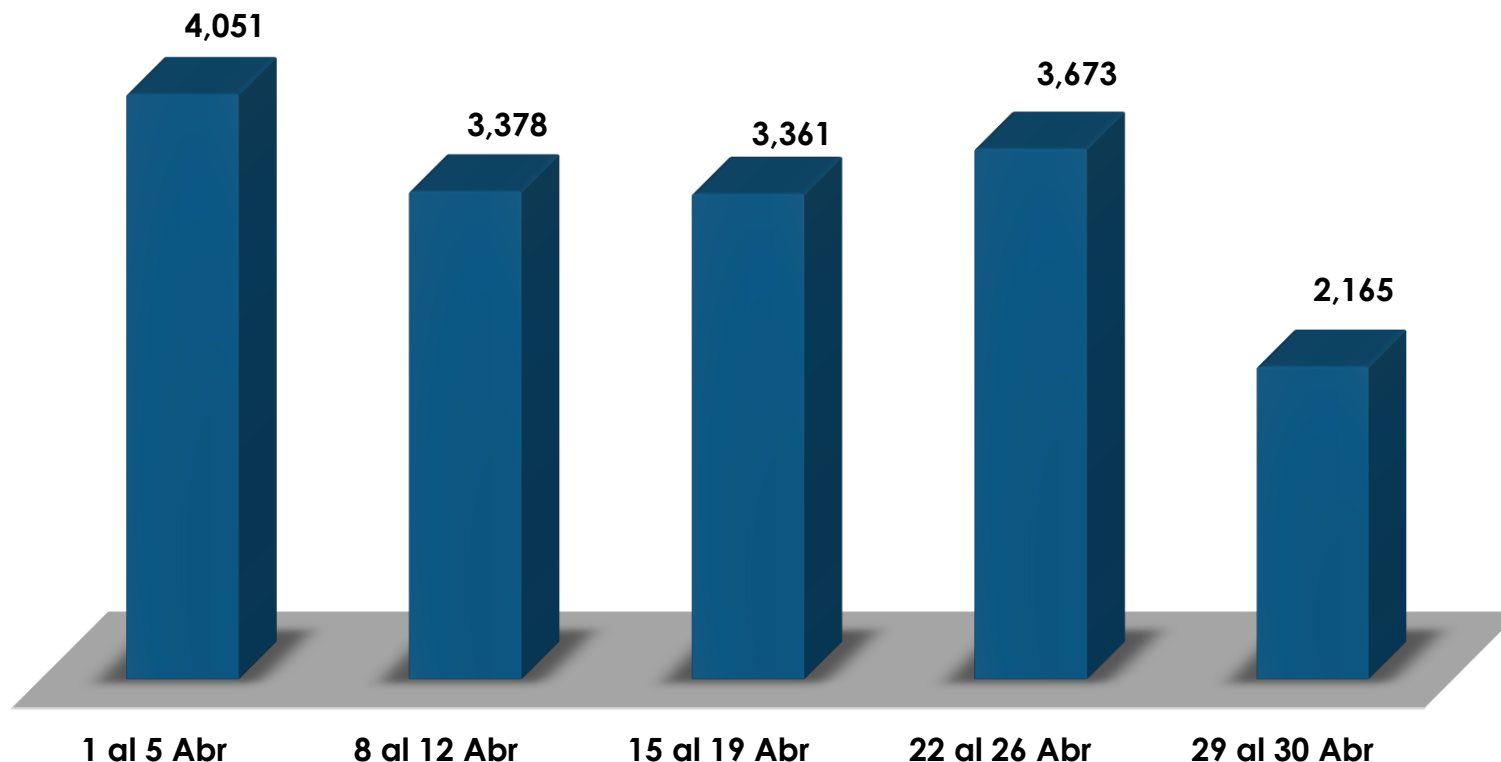

ALCALDÍA DE PANAMÁ

Gráfica de Abril, 2024

Centro de Llamadas

Entradas	Respondidas	No respondidas
17064	16628	436
100%	97%	3%