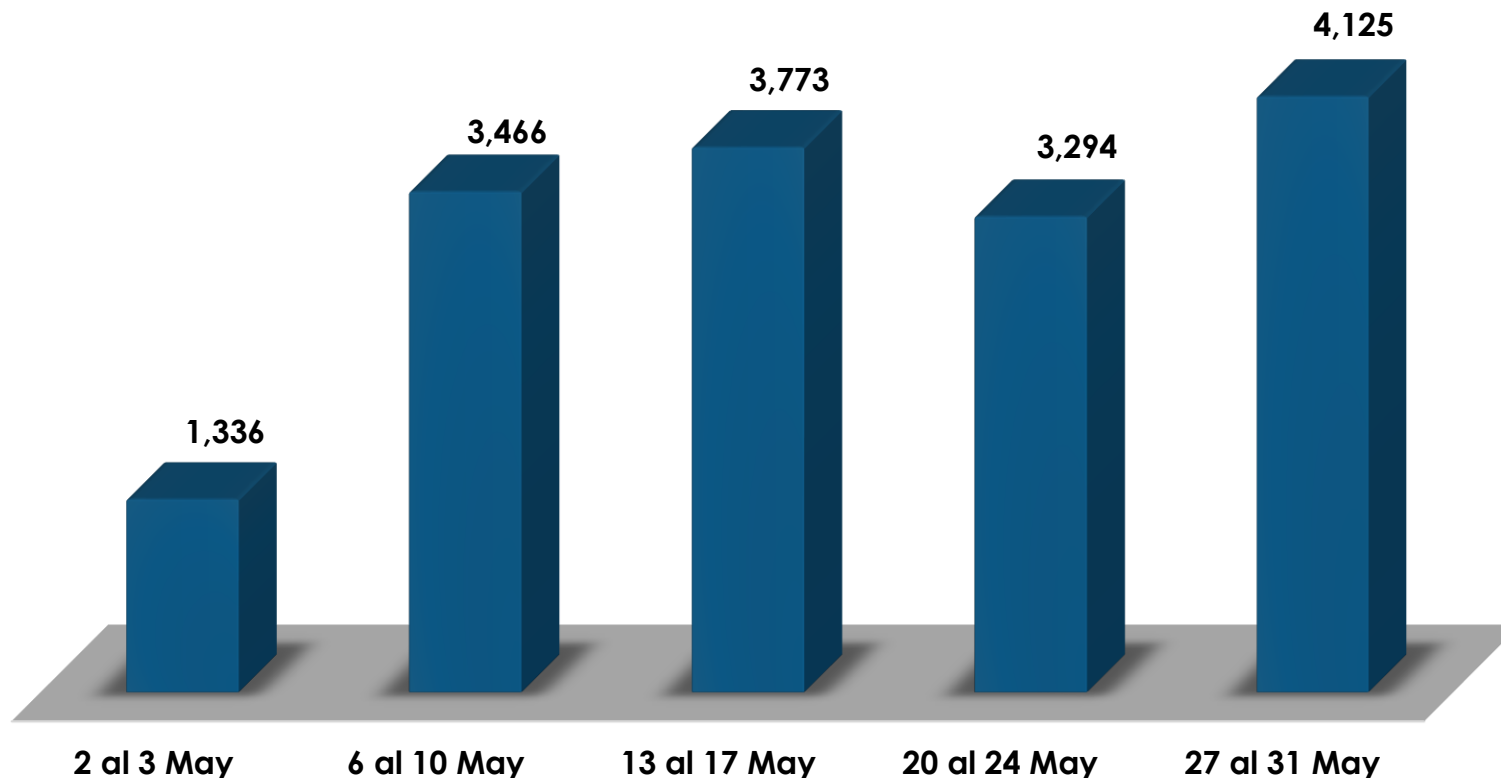

ALCALDÍA DE PANAMÁ

Gráfica de Abril, 2024

Centro de Llamadas

Entradas	Respondidas	No respondidas
17064	16628	436
100%	97%	3%

ALCALDÍA DE PANAMÁ

Gráfica de Mayo, 2024

Centro de Llamadas

Entradas	Respondidas	No respondidas
16157	15994	163
100%	99%	1%

ALCALDÍA DE PANAMÁ

Gráfica de Junio, 2024

Centro de Llamadas

Entradas	Respondidas	No respondidas
12355	12148	207
100%	98%	2%

ALCALDÍA
DE PANAMÁ

Productividad en Llamadas Consolidado 2024

■ Entradas

■ Respondidas

■ No respondidas

	Enero	Febrero	Marzo	Abril	Mayo	Junio	Julio	Agosto	Septiembre	Octubre	Noviembre	Diciembre
■ Entradas	30306	17797	16609	17064	16157	12355						
■ Respondidas	26529	17383	16264	16628	15994	12148						
■ No respondidas	3777	414	345	436	163	207						