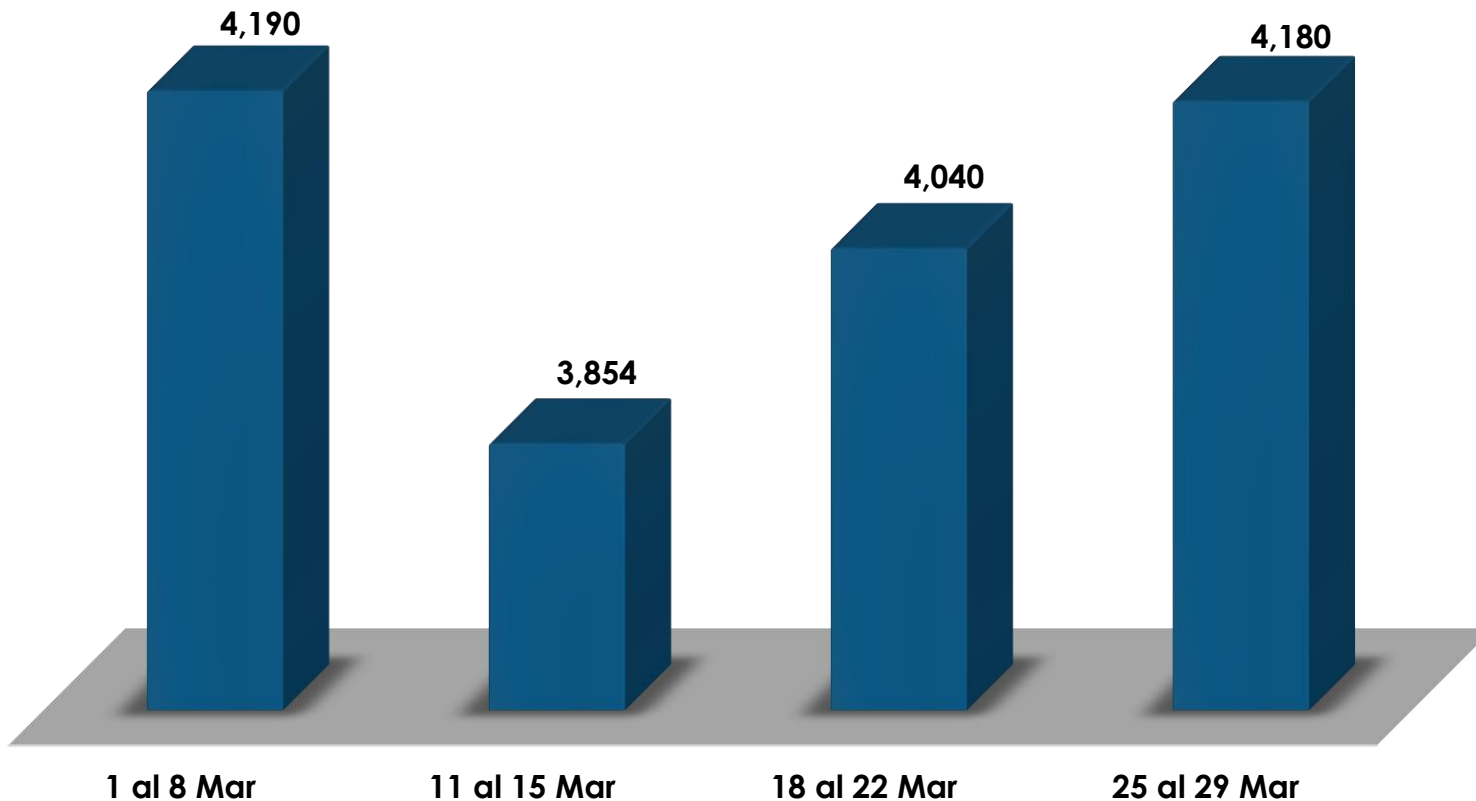

ALCALDÍA
DE PANAMÁ

*Centro de
Llamadas*

2024

ALCALDÍA DE PANAMÁ

Gráfica de Enero, 2024

Centro de Llamadas

Entradas	Respondidas	No respondidas
30306	26529	3777
100%	88%	12%

ALCALDÍA DE PANAMÁ

Gráfica de Febrero, 2024

Centro de Llamadas

Entradas	Respondidas	No respondidas
17797	17383	414
100%	98%	2%

ALCALDÍA DE PANAMÁ

Gráfica de Marzo, 2024

Centro de Llamadas

Entradas	Respondidas	No respondidas
16609	16264	345
100%	98%	2%

ALCALDÍA DE PANAMÁ

Gráfica de Abril, 2024

Centro de Llamadas

Entradas	Respondidas	No respondidas
17064	16628	436
100%	97%	3%

ALCALDÍA DE PANAMÁ

Gráfica de Mayo, 2024

Centro de Llamadas

Entradas	Respondidas	No respondidas
16157	15994	163
100%	99%	1%