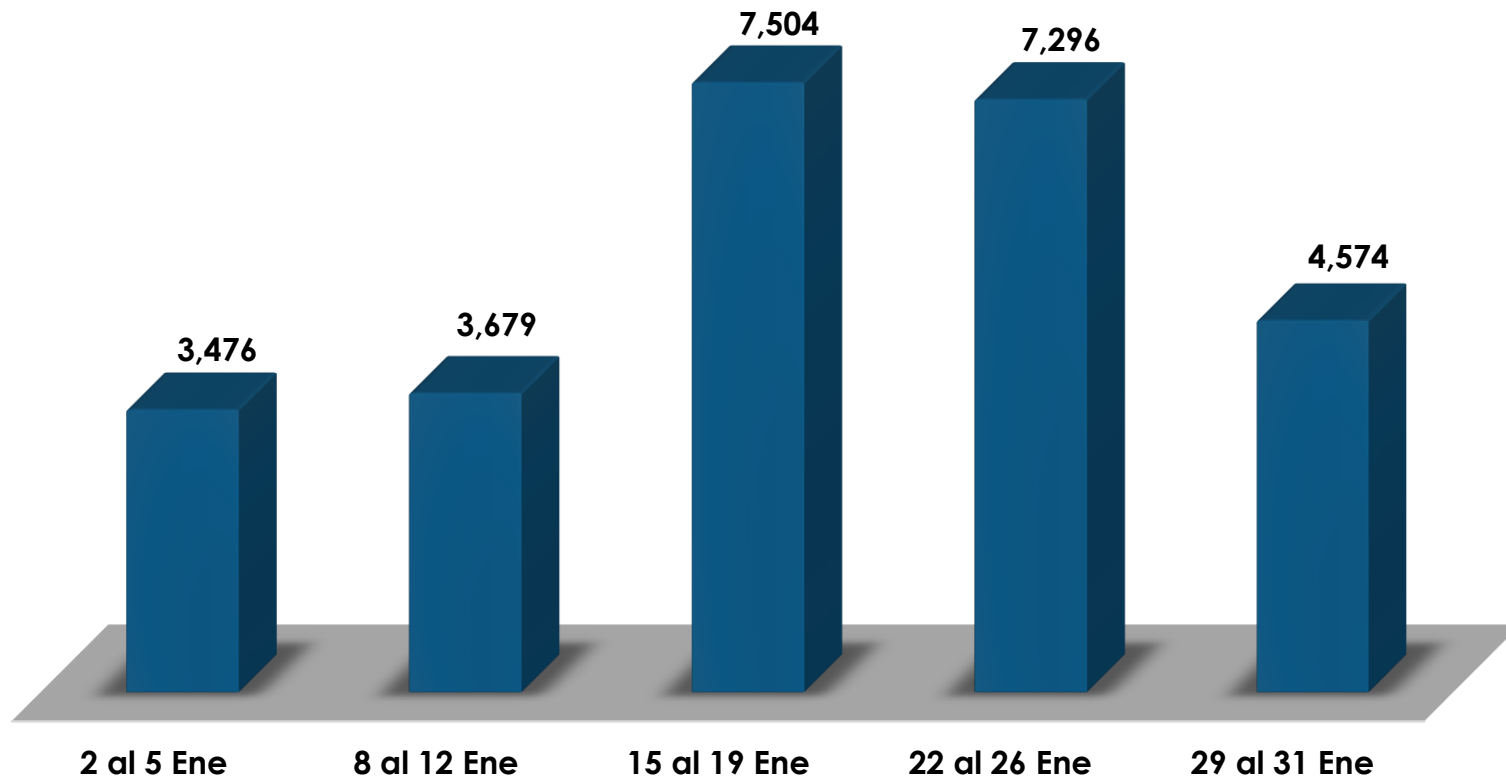

ALCALDÍA
DE PANAMÁ

*Centro de
Llamadas*

2024

ALCALDÍA DE PANAMÁ

Gráfica de Enero, 2024

Centro de Llamadas

Entradas	Respondidas	No respondidas
30306	26529	3777
100%	88%	12%

ALCALDÍA DE PANAMÁ

Gráfica de Febrero, 2024

Centro de Llamadas

Entradas	Respondidas	No respondidas
17797	17383	414
100%	98%	2%

ALCALDÍA DE PANAMÁ

Gráfica de Marzo, 2024

Centro de Llamadas

Entradas	Respondidas	No respondidas
16609	16264	345
100%	98%	2%