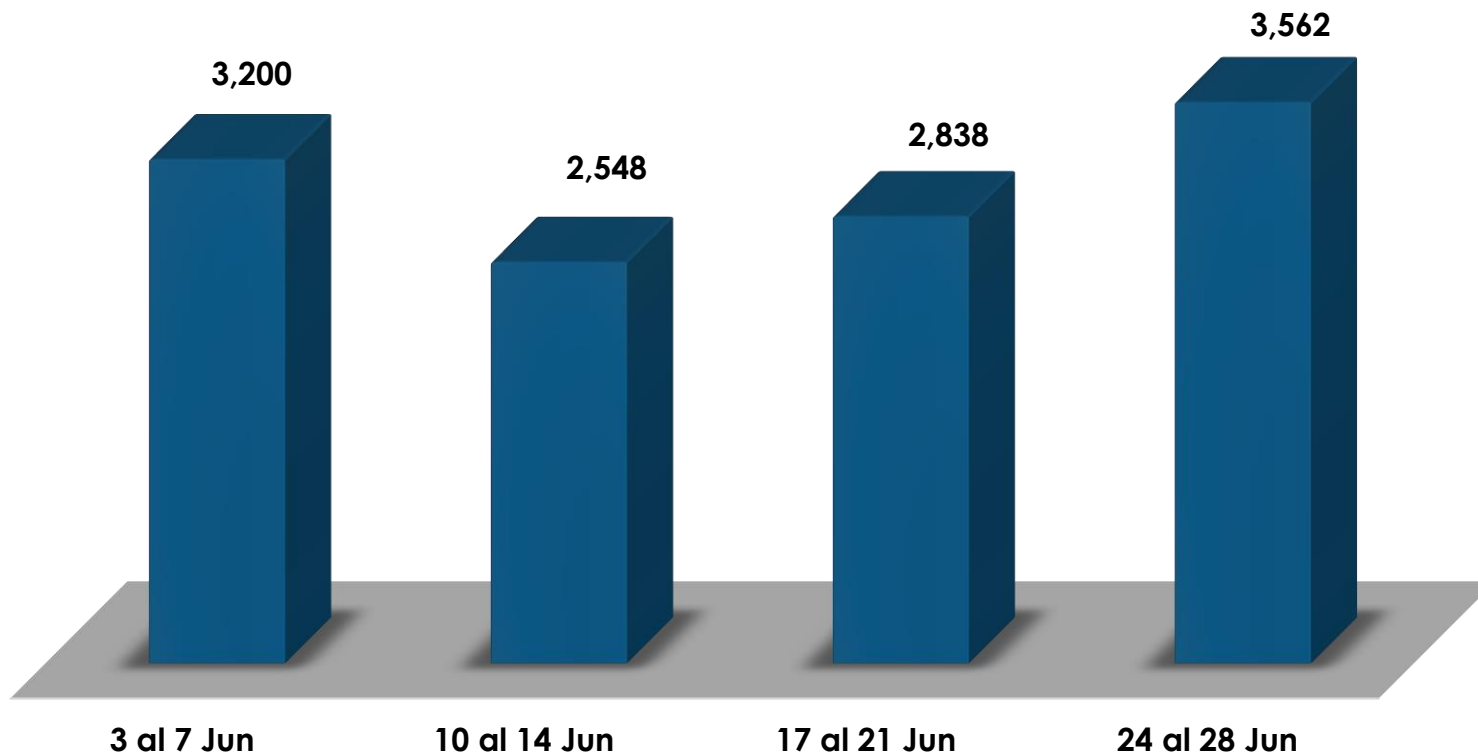

ALCALDÍA DE PANAMÁ

Gráfica de Abril, 2024

Centro de Llamadas

Entradas	Respondidas	No respondidas
17064	16628	436
100%	97%	3%

ALCALDÍA DE PANAMÁ

Gráfica de Mayo, 2024

Centro de Llamadas

Entradas	Respondidas	No respondidas
16157	15994	163
100%	99%	1%

ALCALDÍA DE PANAMÁ

Gráfica de Junio, 2024

Centro de Llamadas

Entradas	Respondidas	No respondidas
12355	12148	207
100%	98%	2%

ALCALDÍA
DE PANAMÁ

Productividad en Llamadas Consolidado 2024

■ Entradas

■ Respondidas

■ No respondidas

	Enero	Febrero	Marzo	Abril	Mayo	Junio	Julio	Agosto	Septiembre	Octubre	Noviembre	Diciembre
■ Entradas	30306	17797	16609	17064	16157	12355						
■ Respondidas	26529	17383	16264	16628	15994	12148						
■ No respondidas	3777	414	345	436	163	207						