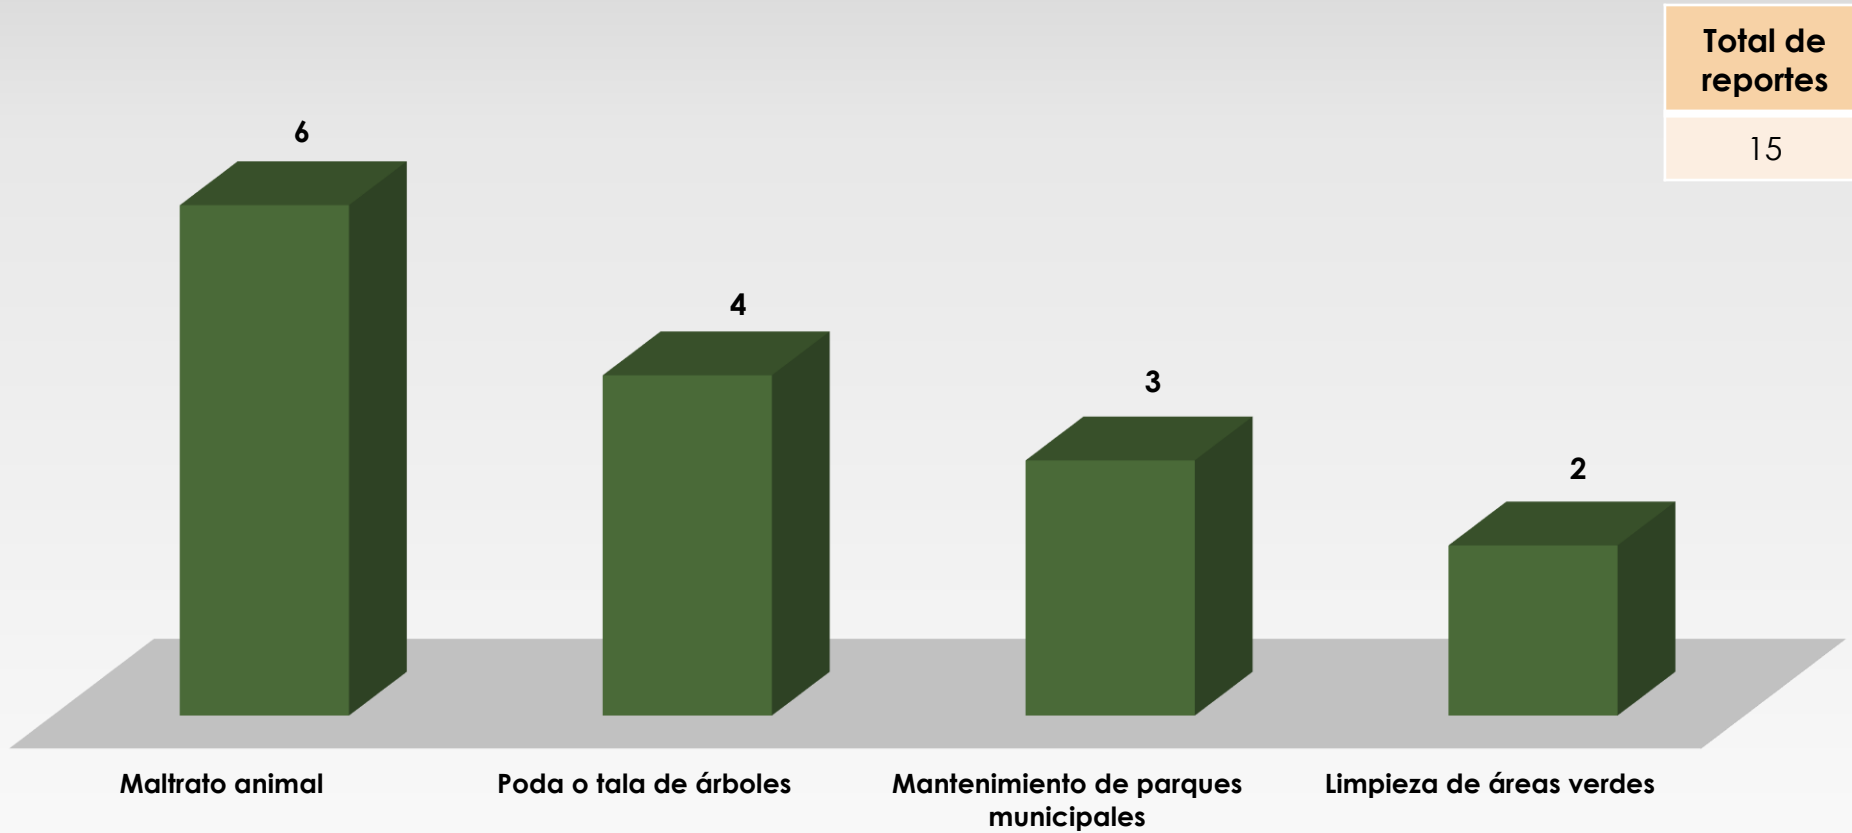

Reportes Ciudadanos
Canal de entrada: 311
Desde el 1 al 30 de junio
Dirección de Gestión Ambiental