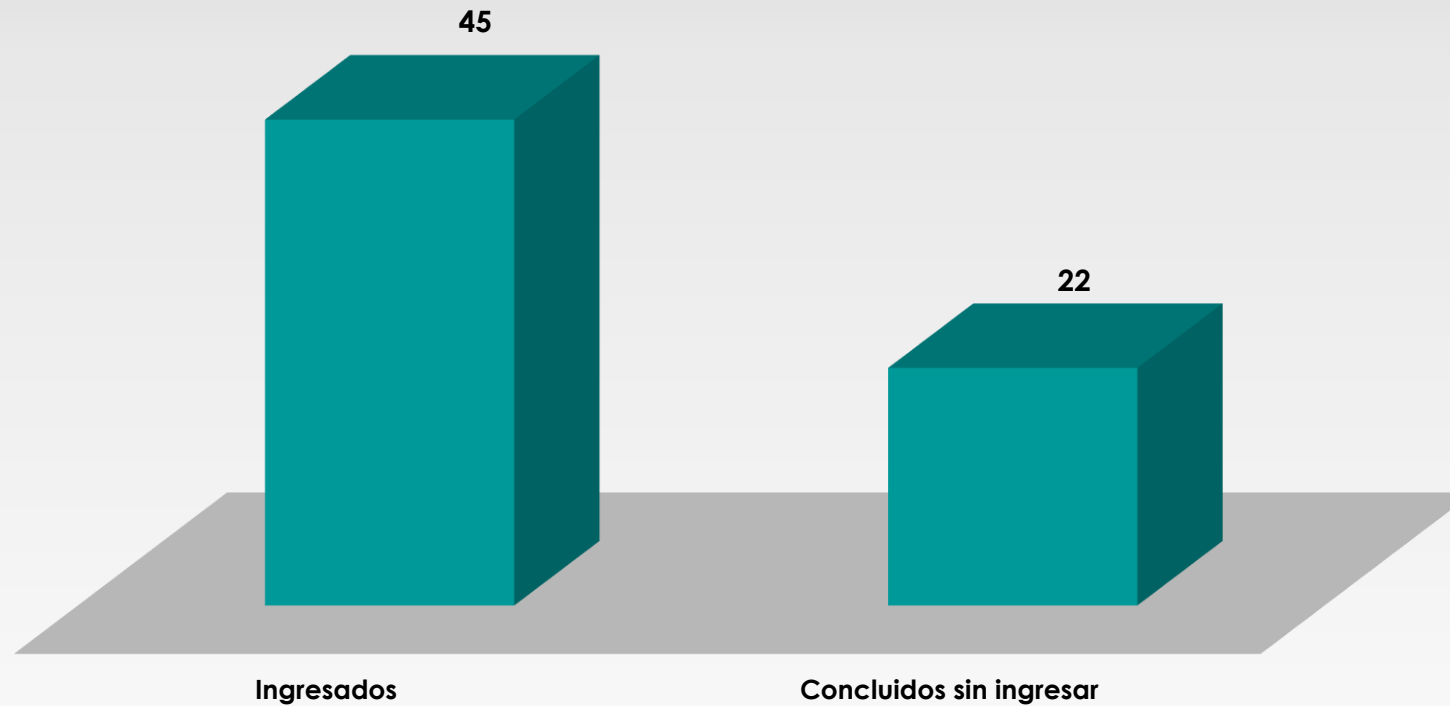

Total de reportes
7

Reportes Ciudadanos

Canal de entrada: 311
Desde el 1 al 30 de junio

Otras direcciones

Total de reportes
16

Reportes Ciudadanos
Canal de entrada: 311
Desde el 1 al 30 de junio
Conteo de casos recibidos