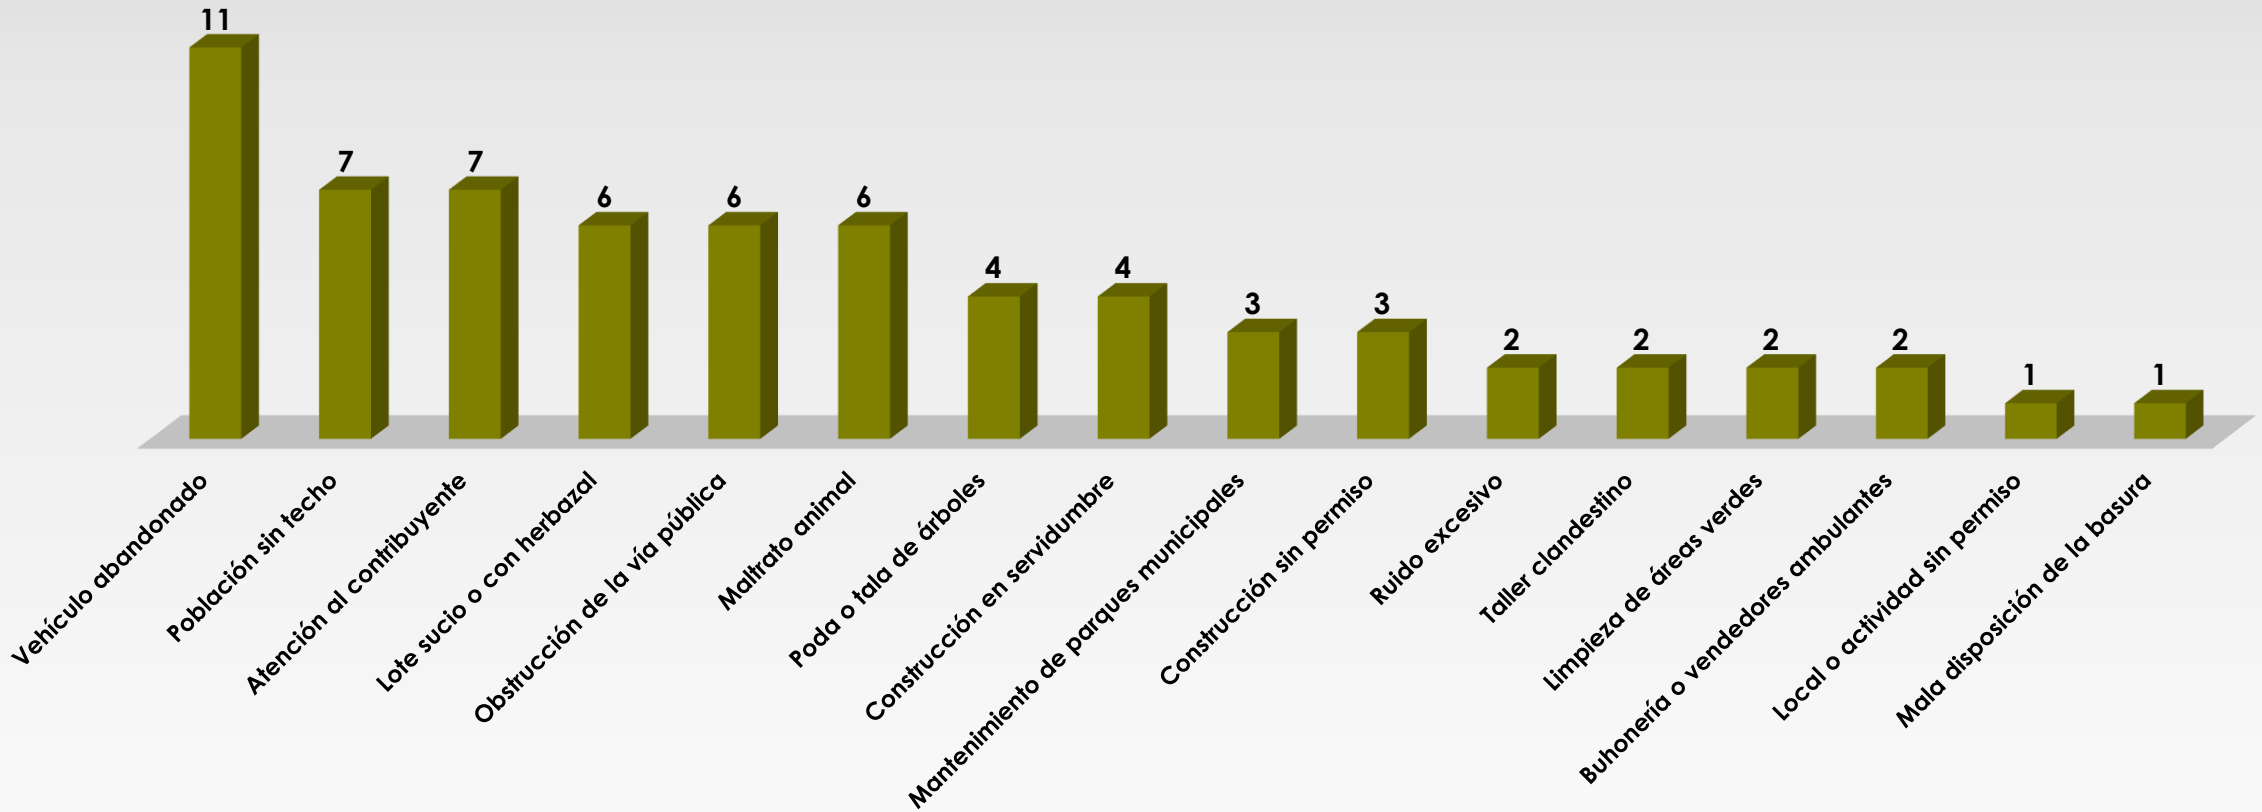

Total de reportes
7

Reportes Ciudadanos

Canal de entrada: 311
Desde el 1 al 30 de junio

Otras direcciones

Total de reportes
16

Reportes Ciudadanos
Canal de entrada: 311
Desde el 1 al 30 de junio
Conteo de casos recibidos

Reportes Ciudadanos

Canal de entrada: 311
Desde el 1 al 30 de junio

Casos más frecuentes

Reportes Ciudadanos Canal de entrada: 311 Desde el 1 al 30 de junio

Casos recibidos por corregimiento