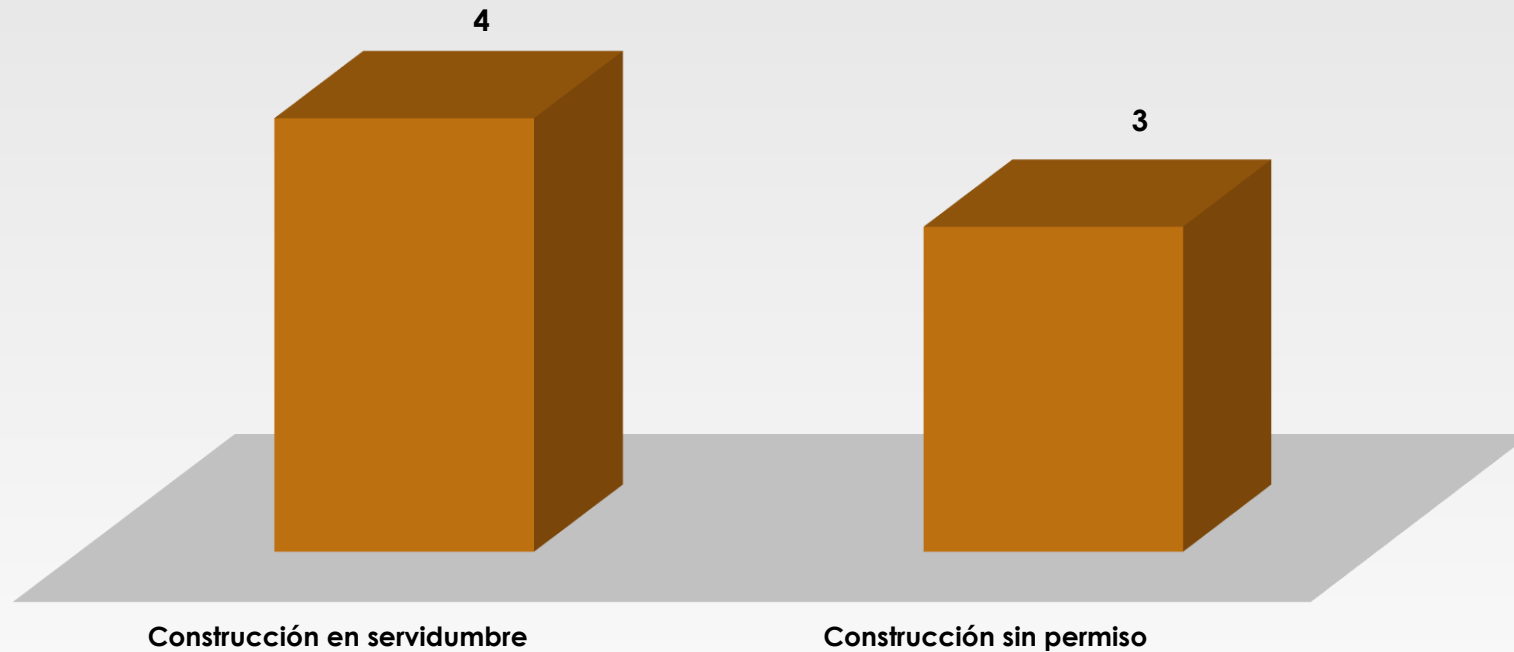

ALCALDÍA
DE PANAMÁ

Reportes Ciudadanos
Canal de entrada: 311
Desde el 1 al 30 de junio
Dirección de Obras y Construcciones

Total de reportes
7