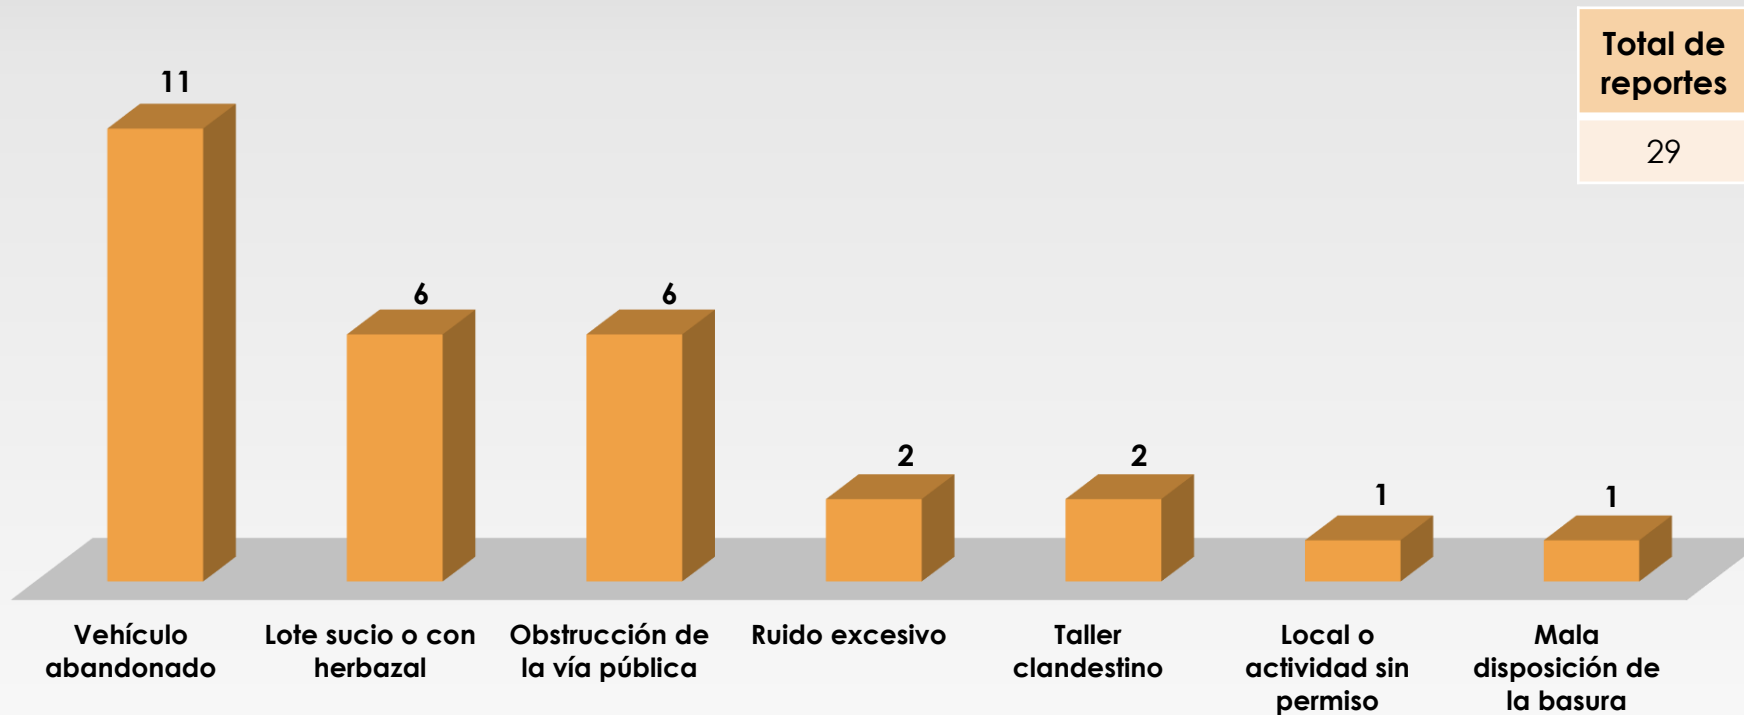

2024

***Dirección de Participación
Ciudadana y Transparencia***

**ALCALDÍA
DE PANAMÁ**

***CENTRO DE
ATENCIÓN
CIUDADANA***

Reportes Ciudadanos
Canal de entrada: 311
Desde el 1 al 30 de junio
Dirección de Legal y Justicia

Reportes Ciudadanos
Canal de entrada: 311
Desde el 1 al 30 de junio
Dirección de Gestión Ambiental

ALCALDÍA
DE PANAMÁ

Reportes Ciudadanos
Canal de entrada: 311
Desde el 1 al 30 de junio
Dirección de Obras y Construcciones