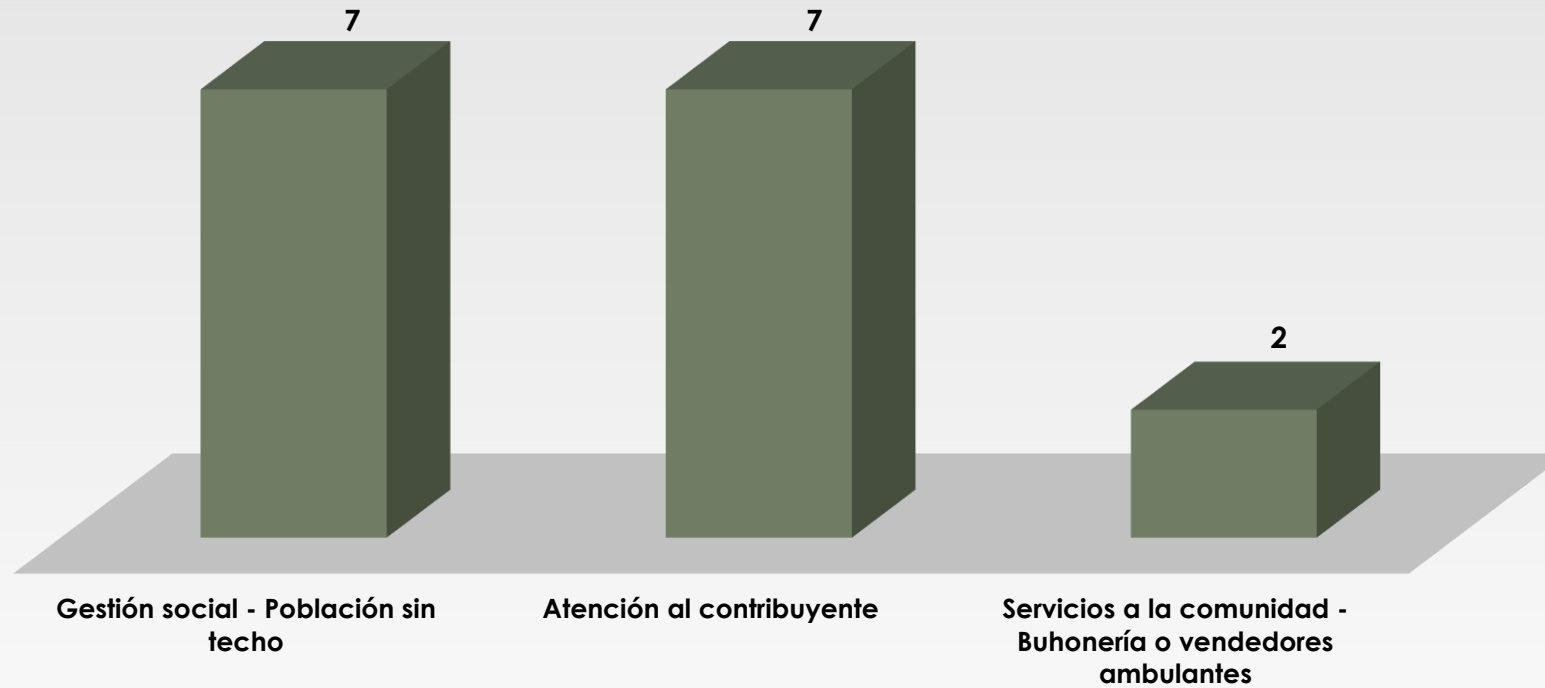

Total de reportes
7

Reportes Ciudadanos

Canal de entrada: 311
Desde el 1 al 30 de junio

Otras direcciones

Total de reportes
16

Reportes Ciudadanos
Canal de entrada: 311
Desde el 1 al 30 de junio
Conteo de casos recibidos

Reportes Ciudadanos

Canal de entrada: 311
Desde el 1 al 30 de junio

Casos más frecuentes

Reportes Ciudadanos Canal de entrada: 311 Desde el 1 al 30 de junio

Casos recibidos por corregimiento