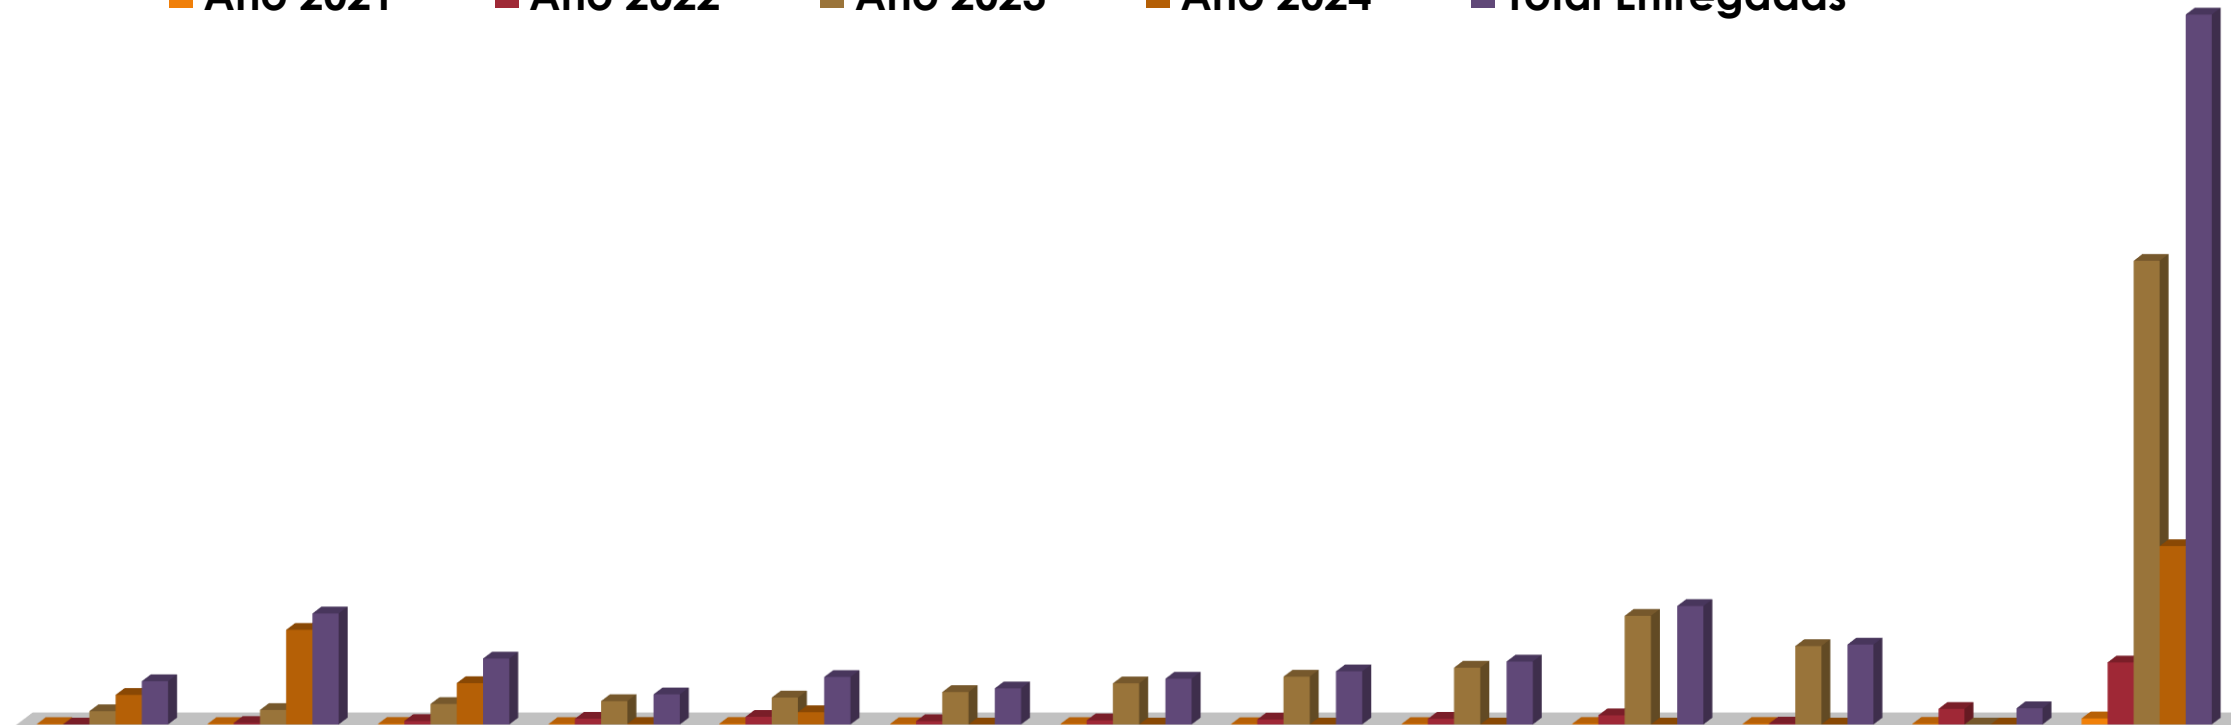

# Centro de Entrega de Placas Inscripciones de Vehículos - 2024

**TIV:** Trámites de inscripción de vehículos en cajas centrales

**CTIV:** Trámites de inscripción de vehículos en el Parque Francisco Arias Paredes

# Volumen de Entrega de Placas

■ Año 2021    
 ■ Año 2022    
 ■ Año 2023    
 ■ Año 2024    
 ■ Total Entregadas

	Enero	Febrero	Marzo	Abril	Mayo	Junio	Julio	Agosto	Septiembre	Octubre	Noviembre	Diciembre	Total Entregadas
<span style="color: orange;">■</span> Año 2021	52	57	78	62	77	42	59	47	58	78	77	86	773
<span style="color: red;">■</span> Año 2022	0	187	440	736	986	426	534	639	726	1,177	113	1,998	7,962
<span style="color: brown;">■</span> Año 2023	1,701	1,862	2,632	2,998	3,452	4,167	5,280	6,134	7,295	13,949	10,067	0	59,537
<span style="color: orange;">■</span> Año 2024	3,794	12,149	5,308	67	1,580	0	0	0	0	0	0	0	22,898
<span style="color: purple;">■</span> Total Entregadas	5,547	14,255	8,458	3,863	6,095	4,635	5,873	6,820	8,079	15,204	10,257	2,084	91,170

# Entregas Realizadas a Domicilio 2023 - 2024

■ Año 2023

■ Año 2024