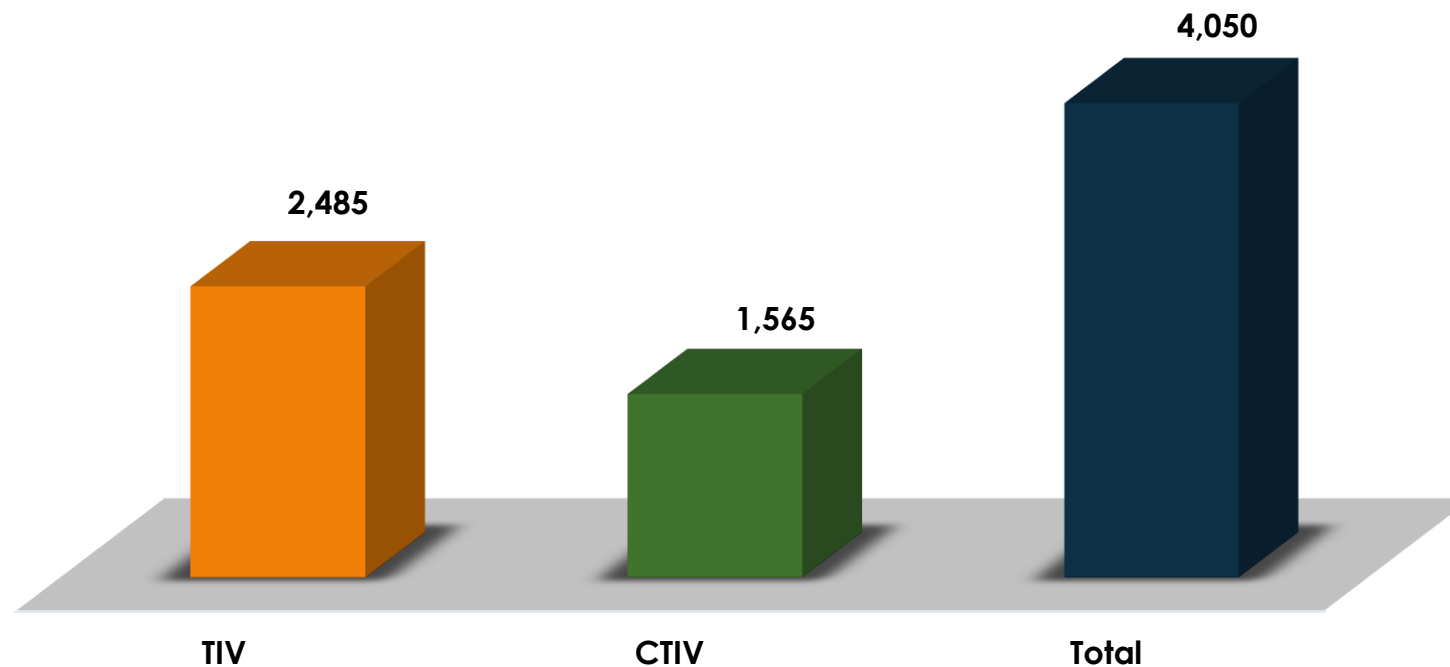

# Información Estadísticas de la Entrega de Placas

ALCALDÍA  
DE PANAMÁ

# Centro de Entrega de Placas Inscripciones de Vehículos - 2024

**TIV:** Trámites de inscripción de vehículos en cajas centrales

**CTIV:** Trámites de inscripción de vehículos en el Parque Francisco Arias Paredes

# Volumen de Entrega de Placas

■ Año 2021    
 ■ Año 2022    
 ■ Año 2023    
 ■ Año 2024    
 ■ Total Entregadas

	Enero	Febrero	Marzo	Abril	Mayo	Junio	Julio	Agosto	Septiembre	Octubre	Noviembre	Diciembre	Total Entregadas
<span style="color: orange;">■</span> Año 2021	52	57	78	62	77	42	59	47	58	78	77	86	773
<span style="color: red;">■</span> Año 2022	0	187	440	736	986	426	534	639	726	1,177	113	1,998	7,962
<span style="color: brown;">■</span> Año 2023	1,701	1,862	2,632	2,998	3,452	4,167	5,280	6,134	7,295	13,949	10,067	0	59,537
<span style="color: orange;">■</span> Año 2024	3,794	12,149	5,308	67	1,580	0	0	0	0	0	0	0	22,898
<span style="color: purple;">■</span> Total Entregadas	5,547	14,255	8,458	3,863	6,095	4,635	5,873	6,820	8,079	15,204	10,257	2,084	91,170