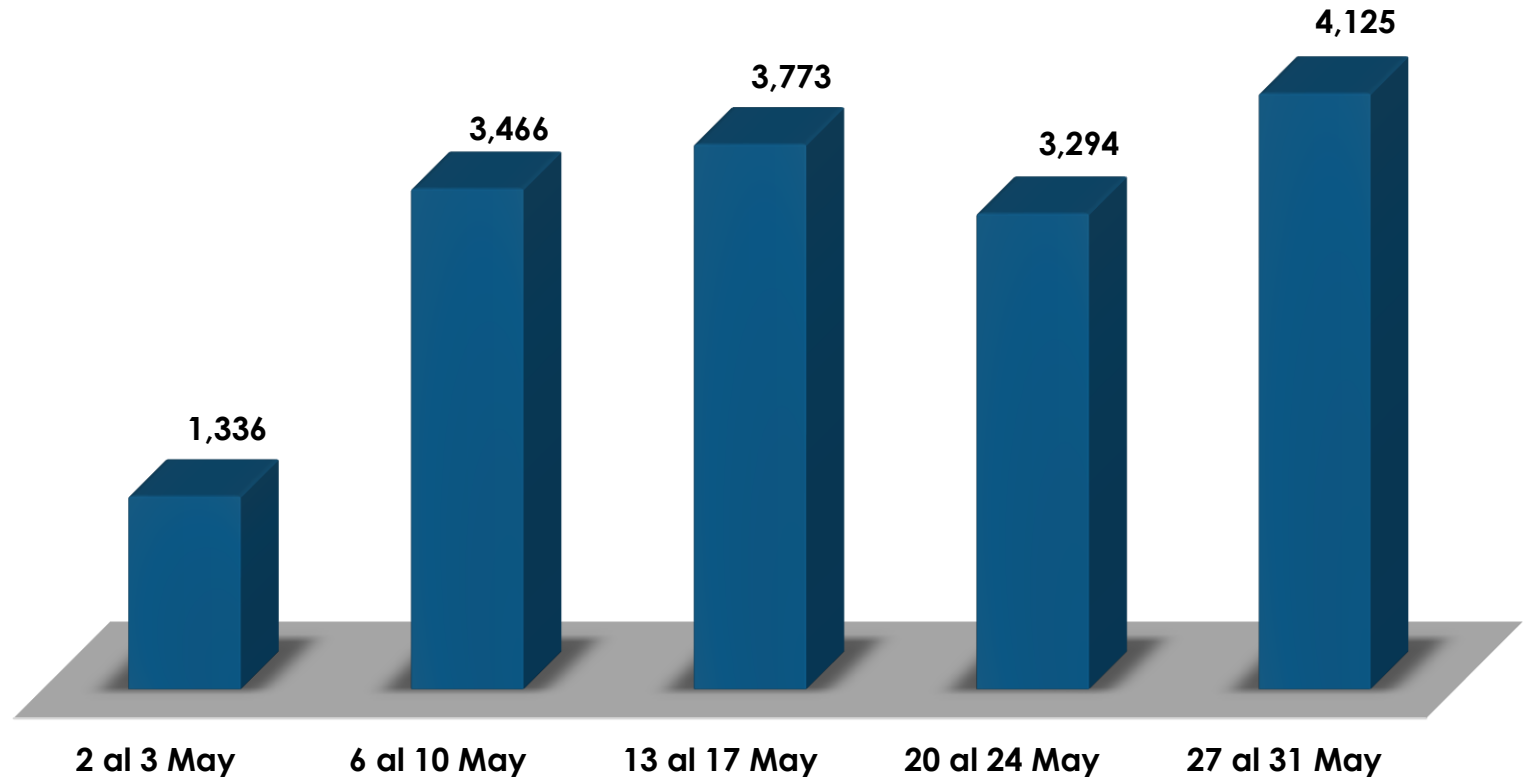

Gráfica de Febrero, 2024

Centro de Llamadas

Entradas	Respondidas	No respondidas
17797	17383	414
100%	98%	2%

ALCALDÍA DE PANAMÁ

Gráfica de Marzo, 2024

Centro de Llamadas

Entradas	Respondidas	No respondidas
16609	16264	345
100%	98%	2%

ALCALDÍA DE PANAMÁ

Gráfica de Abril, 2024

Centro de Llamadas

Entradas	Respondidas	No respondidas
17064	16628	436
100%	97%	3%

ALCALDÍA DE PANAMÁ

Gráfica de Mayo, 2024

Centro de Llamadas

Entradas	Respondidas	No respondidas
16157	15994	163
100%	99%	1%

ALCALDÍA
DE PANAMÁ

Productividad en Llamadas Consolidado 2024

■ Entradas

■ Respondidas

■ No respondidas

	Enero	Febrero	Marzo	Abril	Mayo	Junio	Julio	Agosto	Septiembre	Octubre	Noviembre	Diciembre
■ Entradas	30306	17797	16609	17064	16157							
■ Respondidas	26529	17383	16264	16628	15994							
■ No respondidas	3777	414	345	436	163							