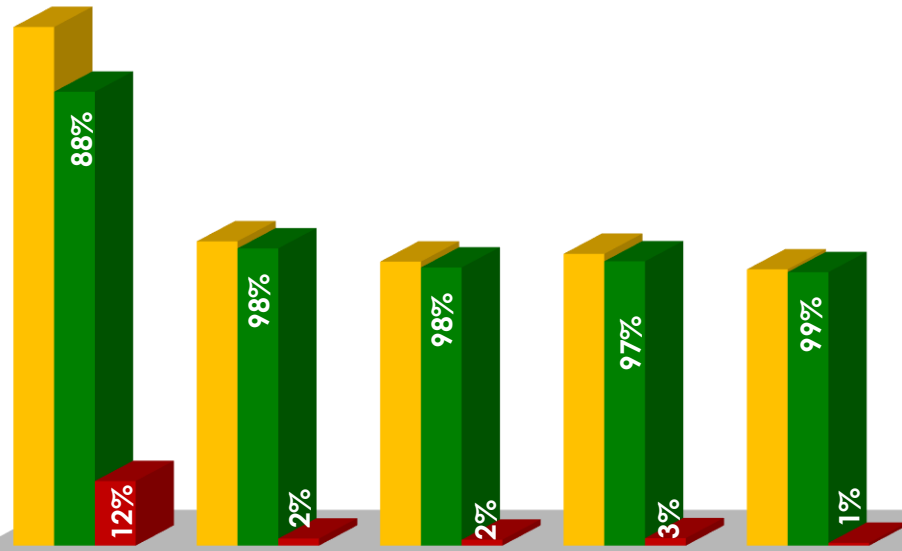

ALCALDÍA
DE PANAMÁ

Productividad en Llamadas Consolidado 2024

■ Entradas

■ Respondidas

■ No respondidas

	Enero	Febrero	Marzo	Abril	Mayo	Junio	Julio	Agosto	Septiembre	Octubre	Noviembre	Diciembre
■ Entradas	30306	17797	16609	17064	16157							
■ Respondidas	26529	17383	16264	16628	15994							
■ No respondidas	3777	414	345	436	163