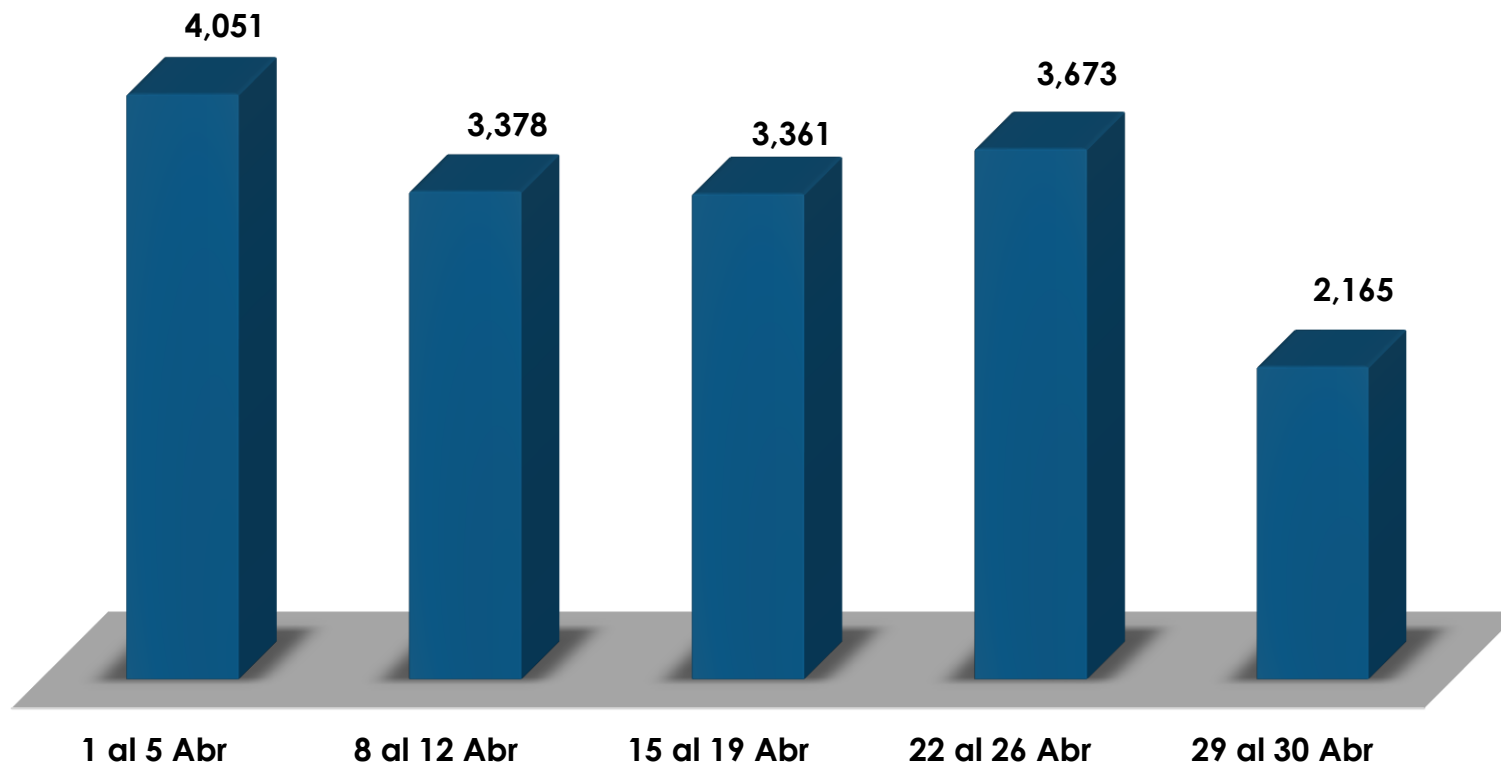

ALCALDÍA DE PANAMÁ

Gráfica de Abril, 2024

Centro de Llamadas

Entradas	Respondidas	No respondidas
17064	16628	436
100%	97%	3%