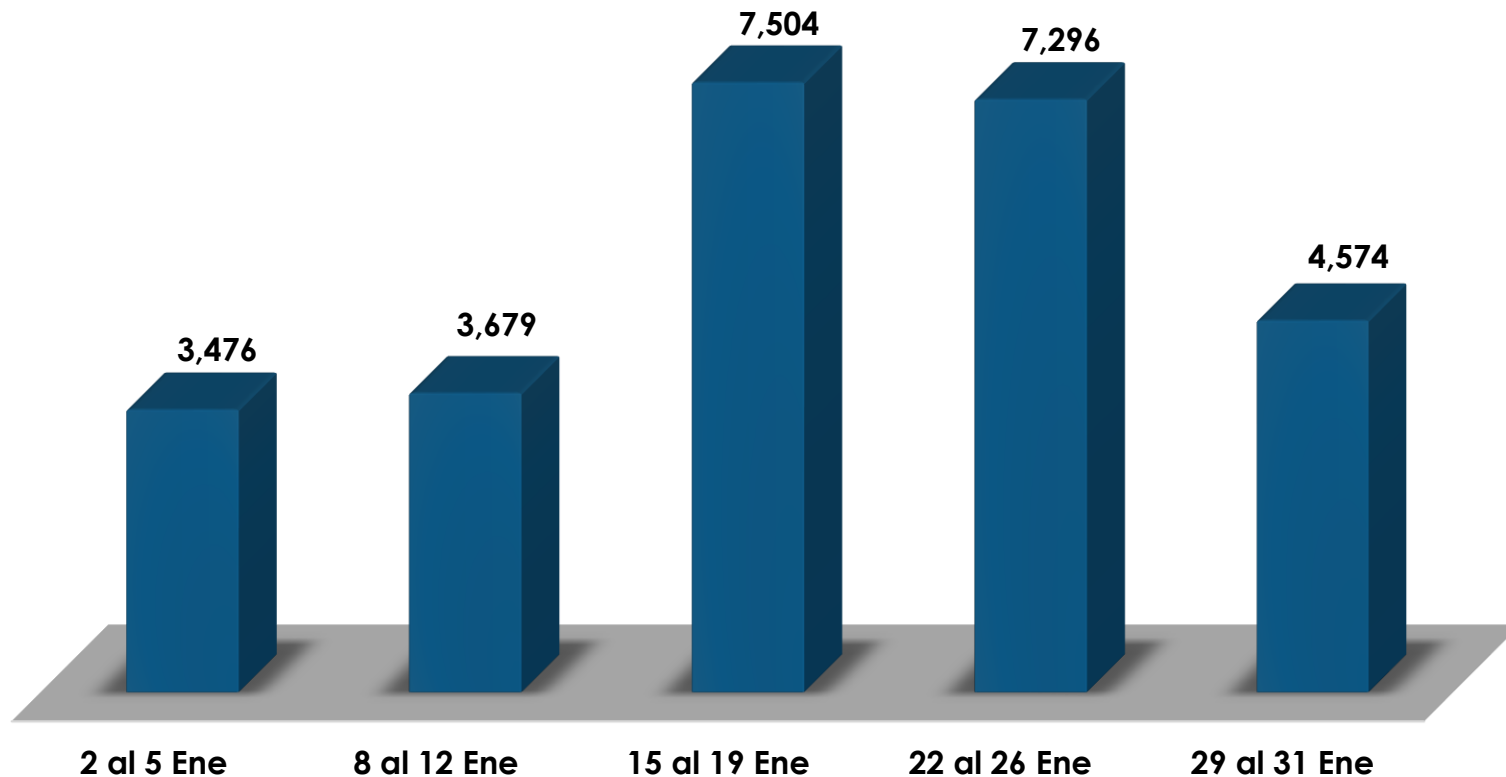

ALCALDÍA
DE PANAMÁ

*Centro de
Llamadas*

2024

ALCALDÍA DE PANAMÁ

Gráfica de Enero, 2024

Centro de Llamadas

Entradas	Respondidas	No respondidas
30306	26529	3777
100%	88%	12%

ALCALDÍA DE PANAMÁ

Gráfica de Febrero, 2024

Centro de Llamadas

Entradas	Respondidas	No respondidas
17797	17383	414
100%	98%	2%

ALCALDÍA DE PANAMÁ

Gráfica de Marzo, 2024

Centro de Llamadas

Entradas	Respondidas	No respondidas
16609	16264	345
100%	98%	2%