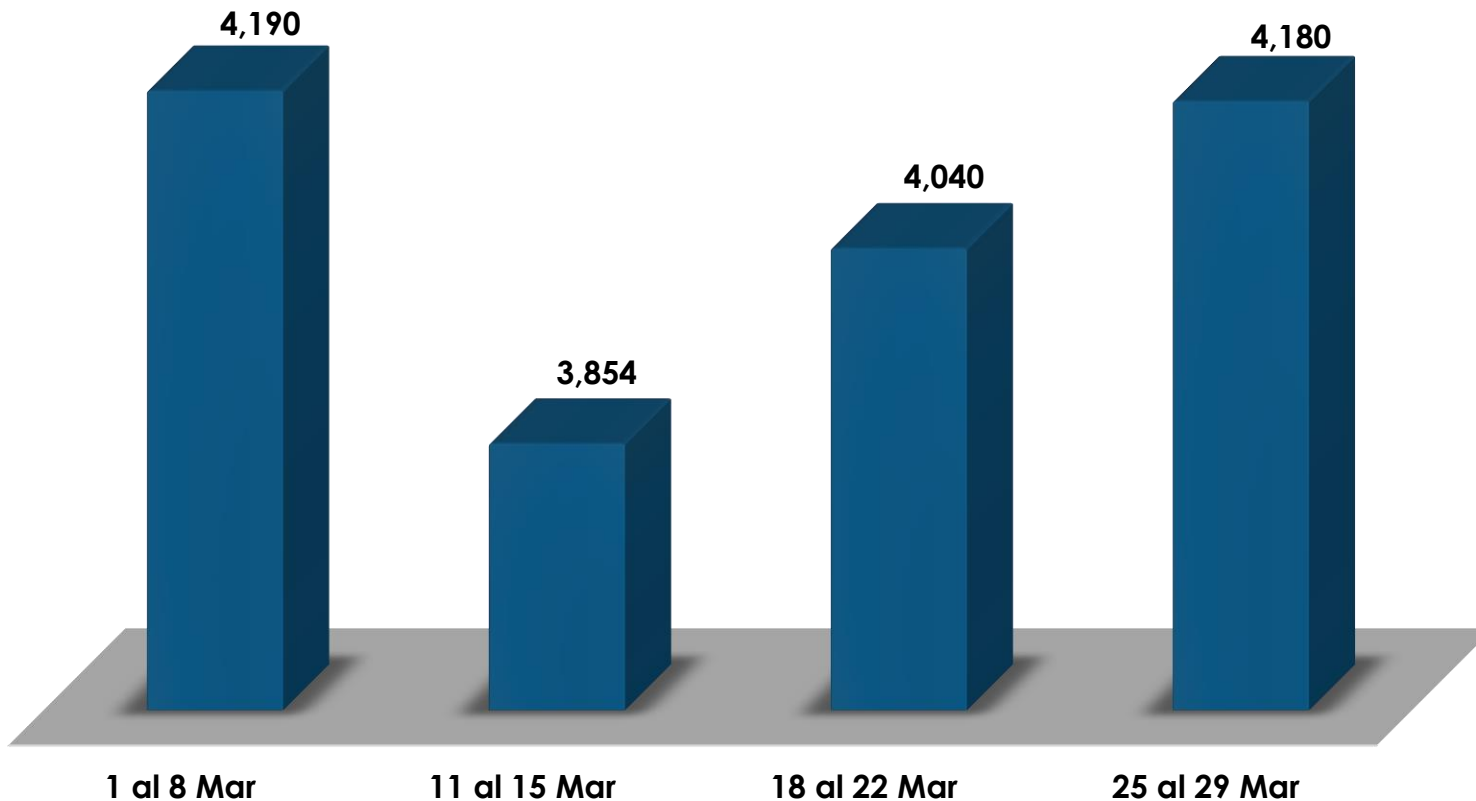

ALCALDÍA
DE PANAMÁ

*Centro de
Llamadas*

2024

ALCALDÍA DE PANAMÁ

Gráfica de Enero, 2024

Centro de Llamadas

Entradas	Respondidas	No respondidas
30306	26529	3777
100%	88%	12%

ALCALDÍA DE PANAMÁ

Gráfica de Febrero, 2024

Centro de Llamadas

Entradas	Respondidas	No respondidas
17797	17383	414
100%	98%	2%

ALCALDÍA DE PANAMÁ

Gráfica de Marzo, 2024

Centro de Llamadas

Entradas	Respondidas	No respondidas
16609	16264	345
100%	98%	2%

ALCALDÍA DE PANAMÁ

Gráfica de Abril, 2024

Centro de Llamadas

Entradas	Respondidas	No respondidas
17064	16628	436
100%	97%	3%

ALCALDÍA DE PANAMÁ

Gráfica de Mayo, 2024

Centro de Llamadas

Entradas	Respondidas	No respondidas
16157	15994	163
100%	99%	1%