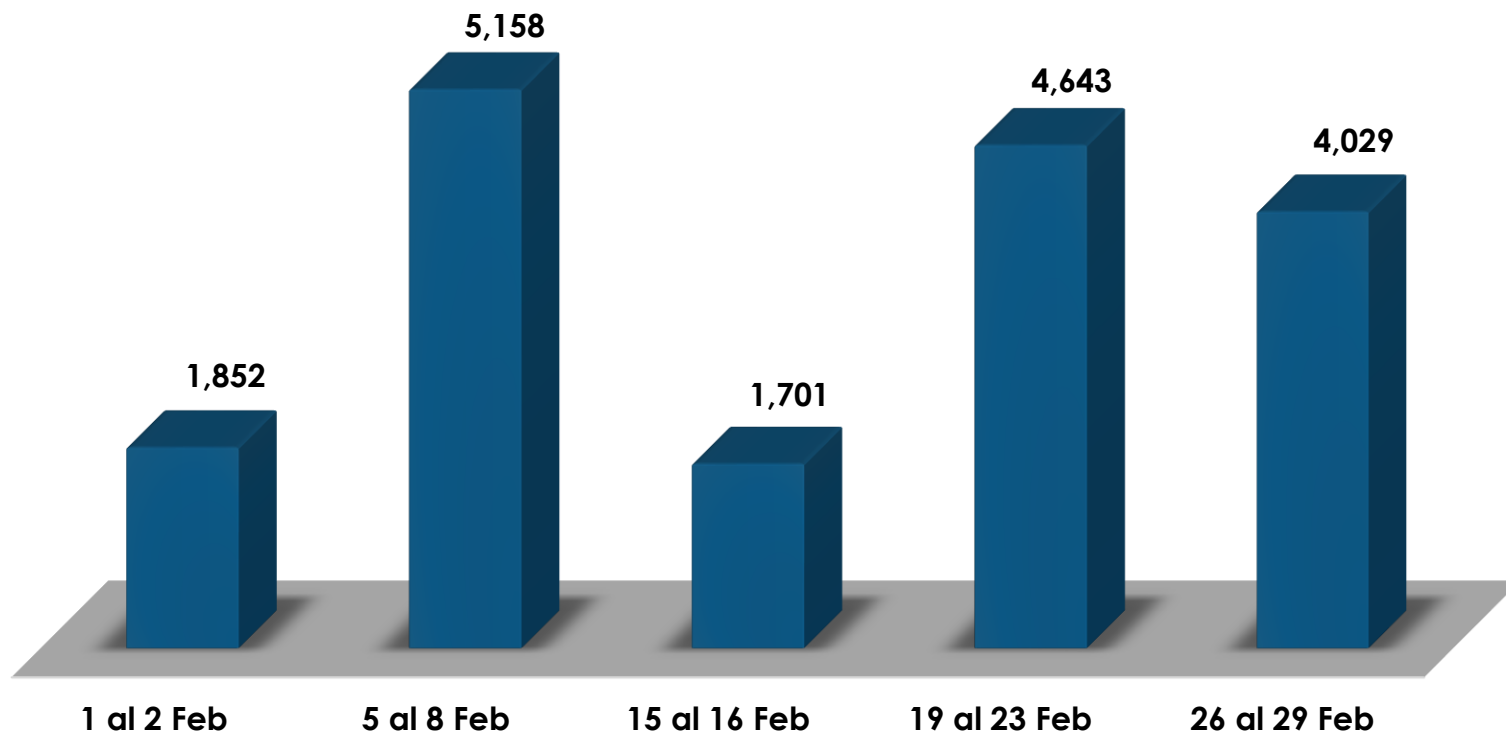

ALCALDÍA
DE PANAMÁ

*Centro de
Llamadas*

2024

ALCALDÍA DE PANAMÁ

Gráfica de Enero, 2024

Centro de Llamadas

Entradas	Respondidas	No respondidas
30306	26529	3777
100%	88%	12%

ALCALDÍA DE PANAMÁ

Gráfica de Febrero, 2024

Centro de Llamadas

Entradas	Respondidas	No respondidas
17797	17383	414
100%	98%	2%

ALCALDÍA DE PANAMÁ

Gráfica de Marzo, 2024

Centro de Llamadas

Entradas	Respondidas	No respondidas
16609	16264	345
100%	98%	2%

ALCALDÍA DE PANAMÁ

Gráfica de Abril, 2024

Centro de Llamadas

Entradas	Respondidas	No respondidas
17064	16628	436
100%	97%	3%

ALCALDÍA DE PANAMÁ

Gráfica de Mayo, 2024

Centro de Llamadas

Entradas	Respondidas	No respondidas
16157	15994	163
100%	99%	1%