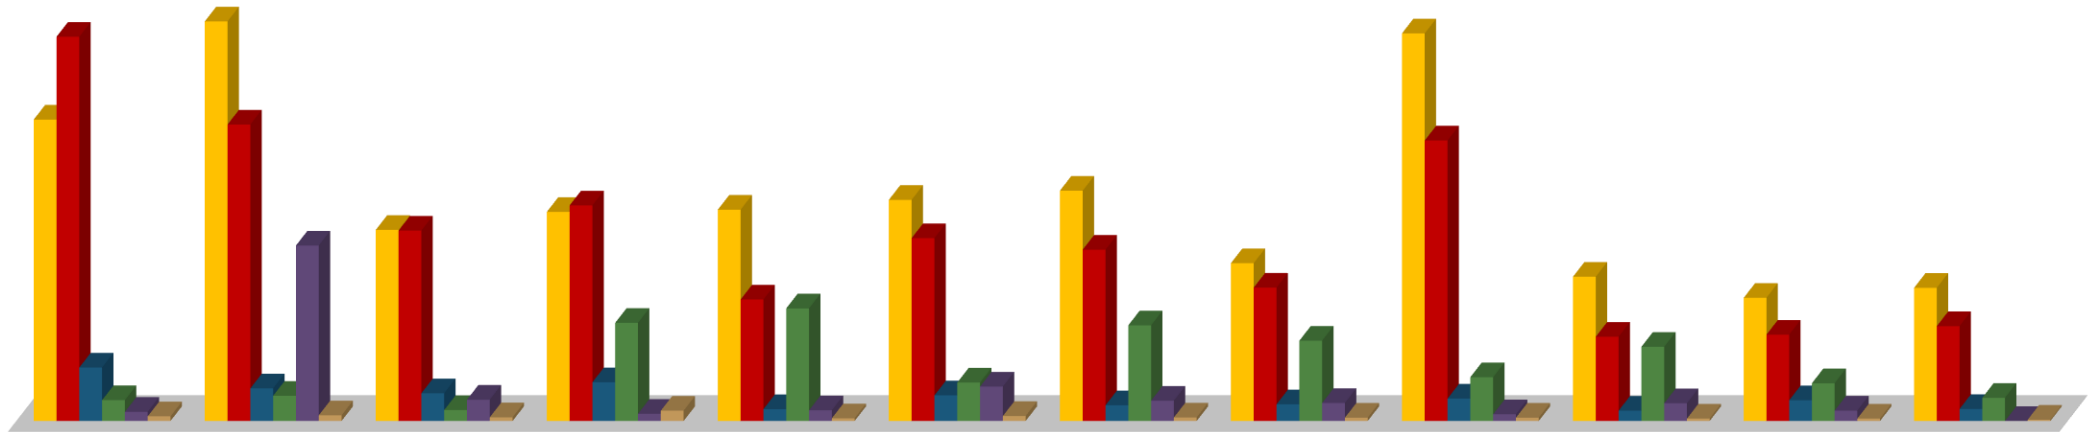

PARQUE MUNICIPAL

SUMMIT

ALCALDÍA
DE PANAMÁ

SUMMIT

ENTRADA DE VISITANTES AL PARQUE MUNICIPAL SUMMIT 2019

■ Niños (Gratis) ■ Adultos ■ Jubilados ■ Estudiantes ■ Exonerados ■ Discapacitados

	Enero	Febrero	Marzo	Abril	Mayo	Junio	Julio	Agosto	Septiembre	Octubre	Noviembre	Diciembre
■ Niños (Gratis)	9,349	12,388	5,931	6,488	6,558	6,863	7,147	4,898	12,017	4,477	3,824	4,134
■ Adultos	11,914	9,196	5,910	6,691	3,770	5,676	5,316	4,139	8,703	2,614	2,679	2,944
■ Jubilados	1,660	1,012	860	1,202	367	795	487	517	695	319	643	373
■ Estudiantes	647	783	340	3,046	3,494	1,193	2,968	2,491	1,359	2,301	1,170	719
■ Exonerados	285	5,445	661	224	332	1,068	630	558	210	550	322	0
■ Discapacitados	145	175	114	319	84	155	110	103	103	74	74	40

ENTRADA DE VISITANTES AL PARQUE MUNICIPAL SUMMIT 2019

ENTRADA DE VISITANTES AL PARQUE MUNICIPAL SUMMIT 2019 EXTRANJEROS

ENTRADA DE VISITANTES AL PARQUE MUNICIPAL SUMMIT 2020

Enero Febrero Marzo Octubre Noviembre Diciembre