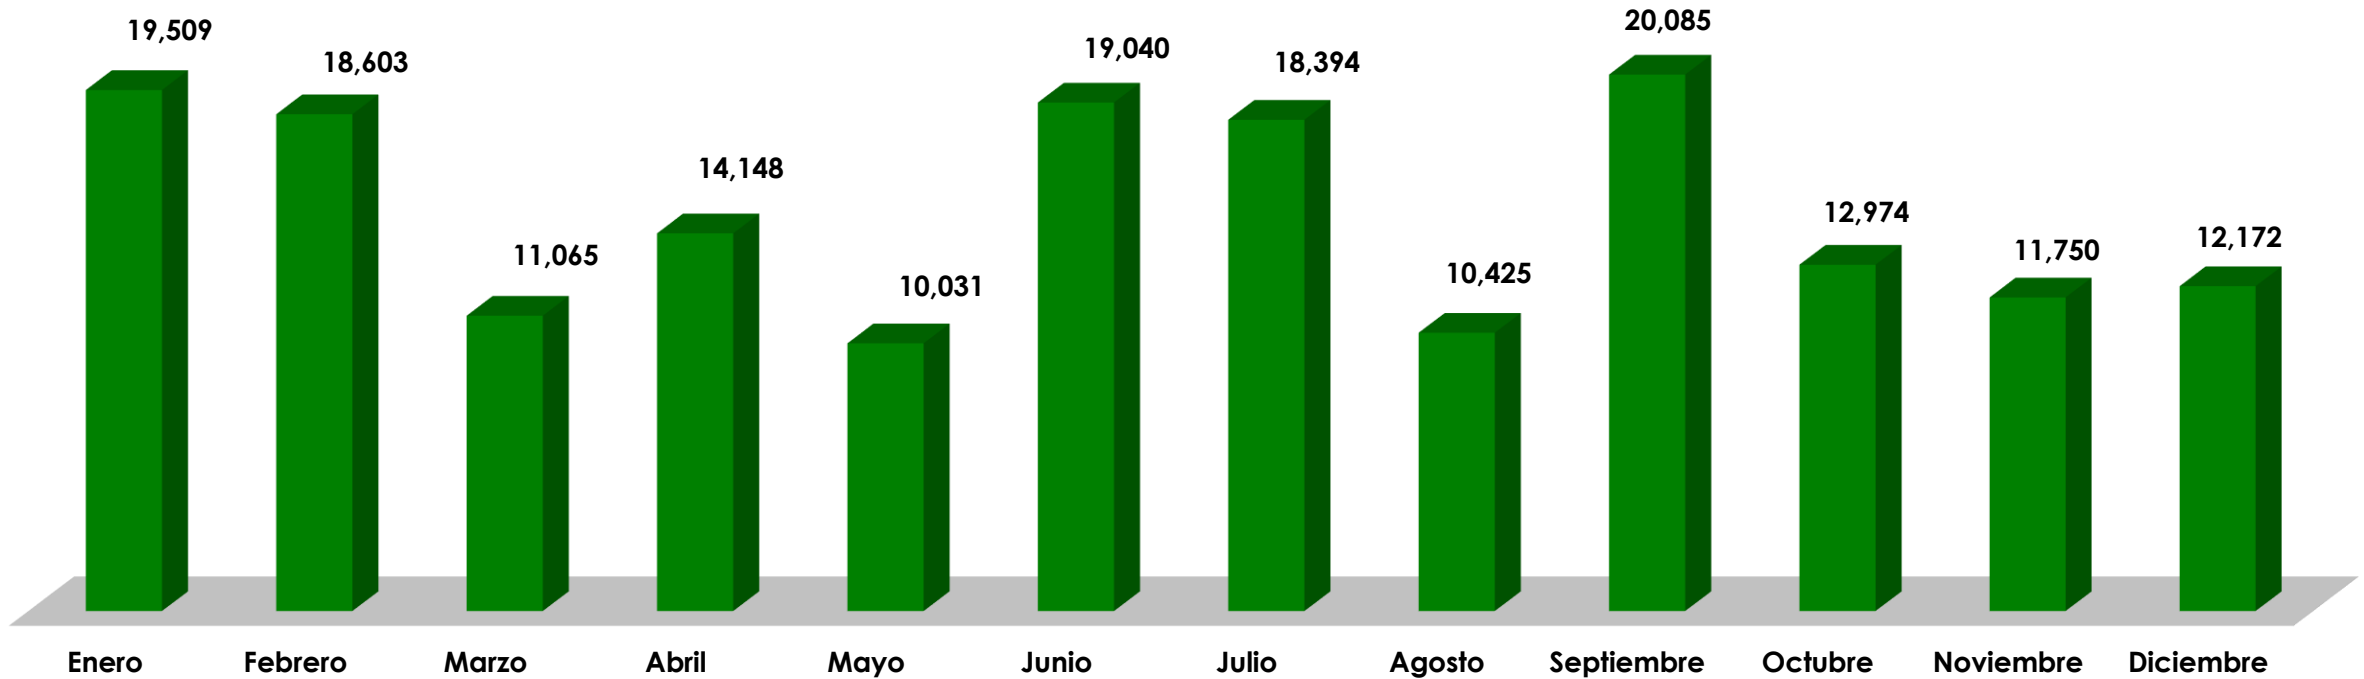

	Marzo	Abril	Mayo	Junio	Julio	Agosto	Septiembre	Octubre	Noviembre	Diciembre
■ Niños (Gratis)	1,433	4,112	4,384	5,884	3,752	4,872	6,263	4,678	632	2,945
■ Adultos	2,065	5,831	6,003	7,594	5,080	6,677	7,722	5,809	9,856	4,890
■ Jubilados	166	375	468	692	432	416	815	309	428	315
■ Estudiantes	3	37	45	3	3	61	0	0	134	32
■ Exonerados	3	2	0	92	35	54	60	100	3	0
■ Discapacitados	22	78	22	0	0	0	72	89	90	91

ENTRADA DE VISITANTES AL PARQUE MUNICIPAL SUMMIT 2021

ENTRADA DE VISITANTES AL PARQUE MUNICIPAL SUMMIT 2021 EXTRANJEROS

Total

178,196

ENTRADA DE VISITANTES AL PARQUE MUNICIPAL SUMMIT 2022

Enero Febrero Marzo Abril Mayo Junio Julio Agosto Septiembre Octubre Noviembre Diciembre

	Niños (Gratis)	Adultos	Jubilados	Estudiantes	Exonerados	Discapacitados
Enero	7,418	9,928	1,689	18	218	30
Febrero	7,659	9,926	603	55	25	162
Marzo	4,626	5,365	564	0	150	165
Abril	5,966	6,662	592	314	225	206
Mayo	4,403	4,325	378	163	462	96
Junio	8,472	8,347	772	661	220	191
Julio	4,472	9,180	3,401	575	440	117
Agosto	3,847	4,381	623	1,152	245	82
Septiembre	8,160	7,519	687	3,260	206	114
Octubre	4,403	5,307	450	2,317	50	187
Noviembre	4,706	4,870	473	1,123	204	182
Diciembre	4,726	5,336	329	1,103	80	157