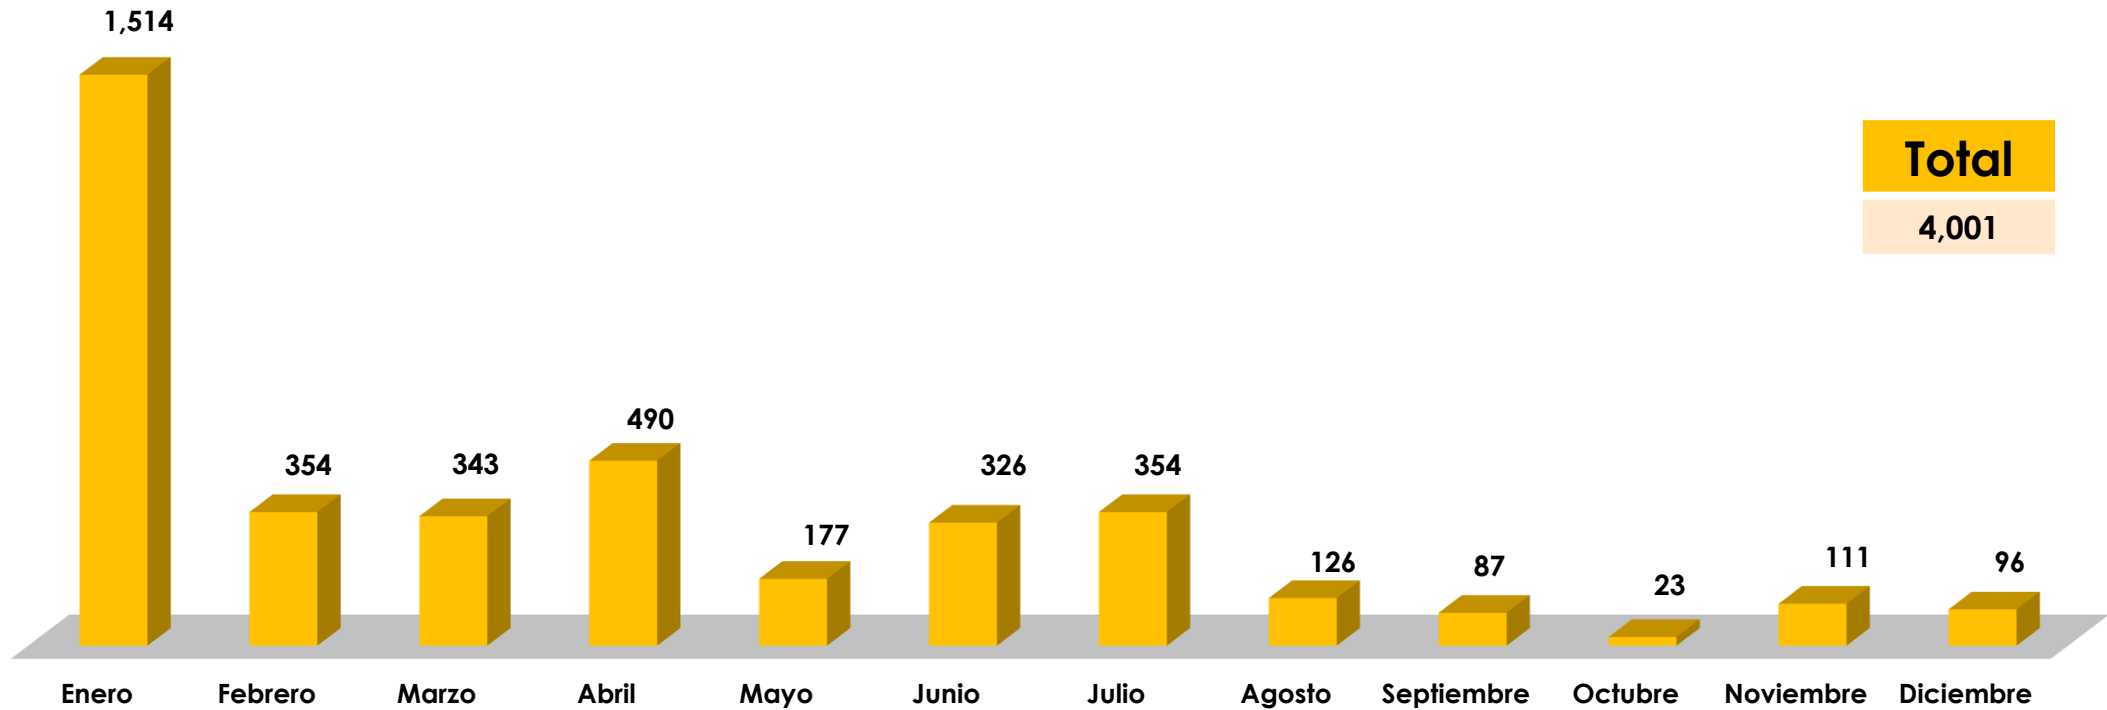

PARQUE MUNICIPAL

SUMMIT

ALCALDÍA
DE PANAMÁ

SUMMIT

ENTRADA DE VISITANTES AL PARQUE MUNICIPAL SUMMIT 2019

■ Niños (Gratis) ■ Adultos ■ Jubilados ■ Estudiantes ■ Exonerados ■ Discapacitados

	Enero	Febrero	Marzo	Abril	Mayo	Junio	Julio	Agosto	Septiembre	Octubre	Noviembre	Diciembre
■ Niños (Gratis)	9,349	12,388	5,931	6,488	6,558	6,863	7,147	4,898	12,017	4,477	3,824	4,134
■ Adultos	11,914	9,196	5,910	6,691	3,770	5,676	5,316	4,139	8,703	2,614	2,679	2,944
■ Jubilados	1,660	1,012	860	1,202	367	795	487	517	695	319	643	373
■ Estudiantes	647	783	340	3,046	3,494	1,193	2,968	2,491	1,359	2,301	1,170	719
■ Exonerados	285	5,445	661	224	332	1,068	630	558	210	550	322	0
■ Discapacitados	145	175	114	319	84	155	110	103	103	74	74	40

ENTRADA DE VISITANTES AL PARQUE MUNICIPAL SUMMIT 2019

ENTRADA DE VISITANTES AL PARQUE MUNICIPAL SUMMIT 2019 EXTRANJEROS

ENTRADA DE VISITANTES AL PARQUE MUNICIPAL SUMMIT 2020

Enero Febrero Marzo Octubre Noviembre Diciembre

	Niños (Gratis)	Adultos	Jubilados	Estudiantes	Exonerados	Discapacitados
Enero	17,121	10,179	831	1,208	859	222
Febrero	9,045	7,111	1,094	854	2,872	219
Marzo	1,093	1,190	129	24	0	4
Octubre	835	1,289	80	0	6	2
Noviembre	2,320	3,869	223	0	0	22
Diciembre	895	1,533	127	0	0	0

ENTRADA DE VISITANTES AL PARQUE MUNICIPAL SUMMIT 2021

ENTRADA DE VISITANTES AL PARQUE MUNICIPAL SUMMIT 2021 EXTRANJEROS

Total

178,196

ENTRADA DE VISITANTES AL PARQUE MUNICIPAL SUMMIT 2022

Enero Febrero Marzo Abril Mayo Junio Julio Agosto Septiembre Octubre Noviembre Diciembre