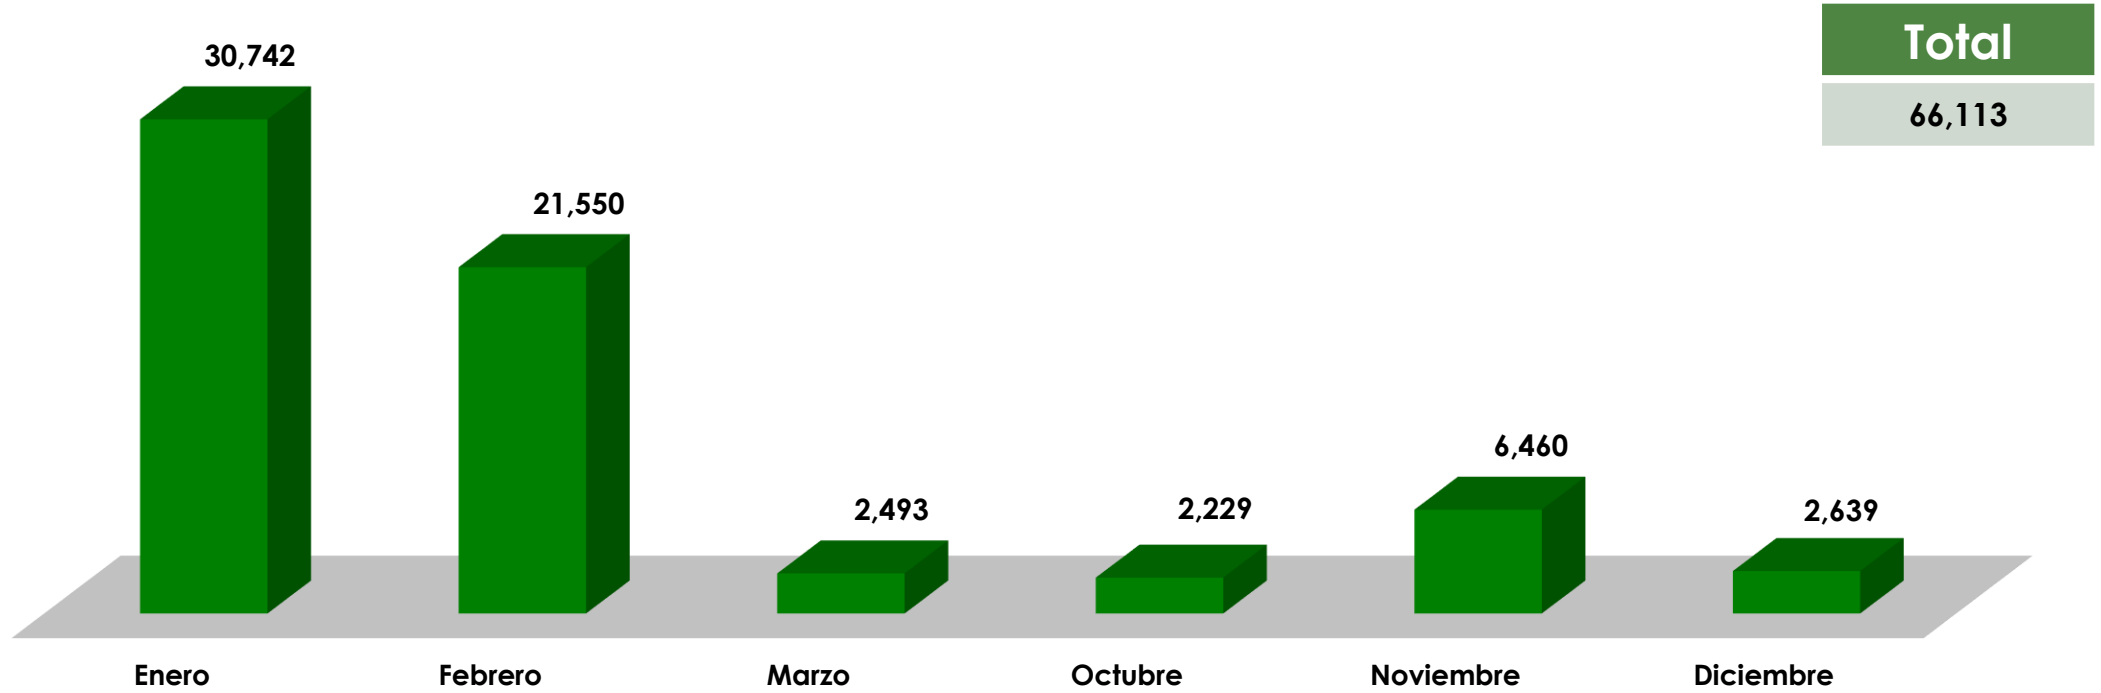

PARQUE MUNICIPAL

SUMMIT

ALCALDÍA
DE PANAMÁ

SUMMIT

ENTRADA DE VISITANTES AL PARQUE MUNICIPAL SUMMIT 2019

■ Niños (Gratis) ■ Adultos ■ Jubilados ■ Estudiantes ■ Exonerados ■ Discapacitados

	Enero	Febrero	Marzo	Abril	Mayo	Junio	Julio	Agosto	Septiembre	Octubre	Noviembre	Diciembre
■ Niños (Gratis)	9,349	12,388	5,931	6,488	6,558	6,863	7,147	4,898	12,017	4,477	3,824	4,134
■ Adultos	11,914	9,196	5,910	6,691	3,770	5,676	5,316	4,139	8,703	2,614	2,679	2,944
■ Jubilados	1,660	1,012	860	1,202	367	795	487	517	695	319	643	373
■ Estudiantes	647	783	340	3,046	3,494	1,193	2,968	2,491	1,359	2,301	1,170	719
■ Exonerados	285	5,445	661	224	332	1,068	630	558	210	550	322	0
■ Discapacitados	145	175	114	319	84	155	110	103	103	74	74	40

ENTRADA DE VISITANTES AL PARQUE MUNICIPAL SUMMIT 2019

ENTRADA DE VISITANTES AL PARQUE MUNICIPAL SUMMIT 2019 EXTRANJEROS

ENTRADA DE VISITANTES AL PARQUE MUNICIPAL SUMMIT 2020

Enero Febrero Marzo Octubre Noviembre Diciembre