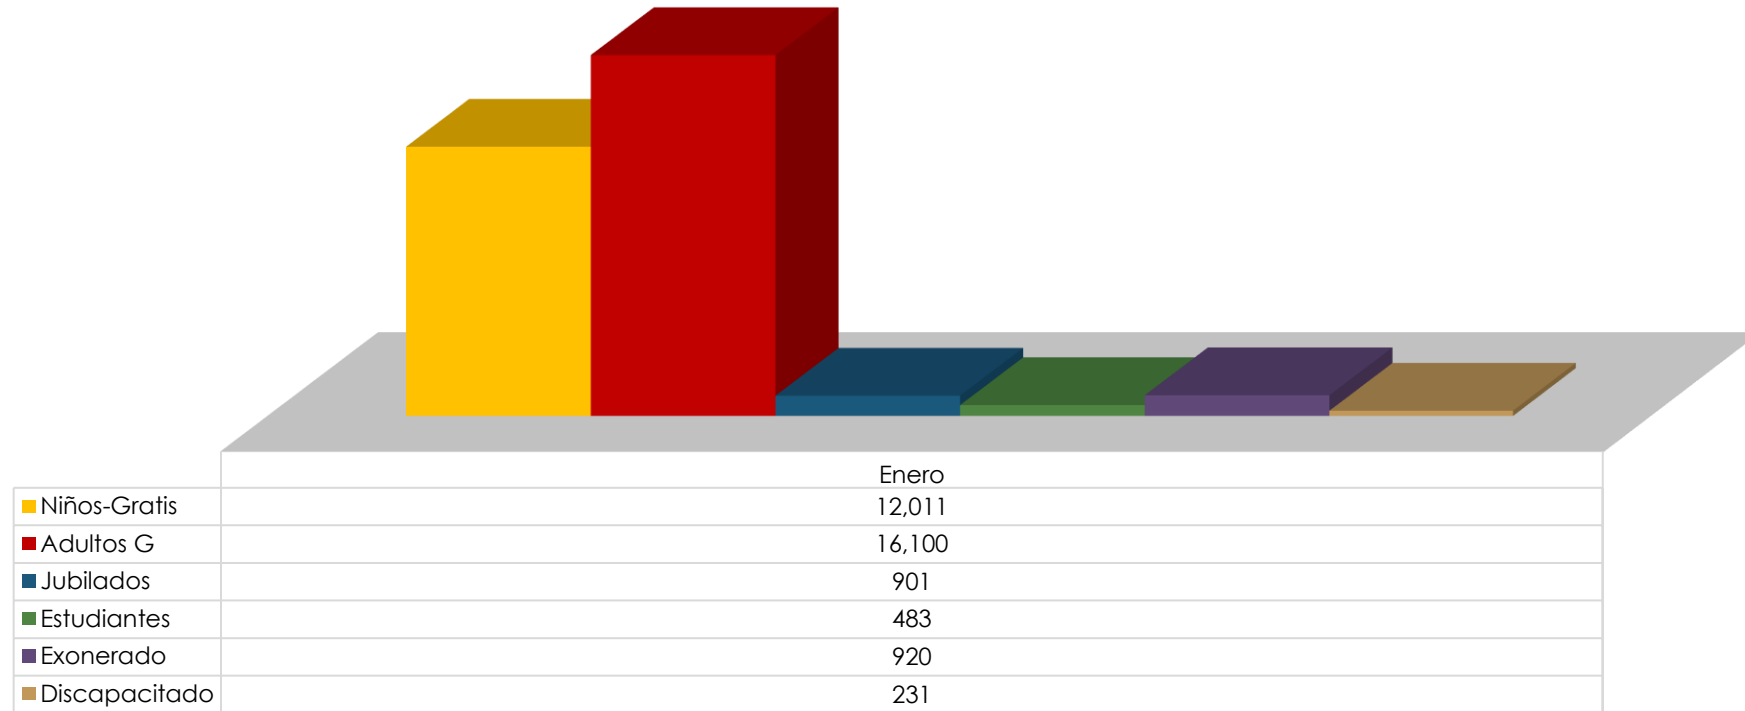

■ Niños-Gratis

■ Adultos G

■ Jubilados

■ Estudiantes

■ Exonerado

■ Discapacitado

ENTRADA DE VISITANTES AL PARQUE MUNICIPAL SUMMIT 2023