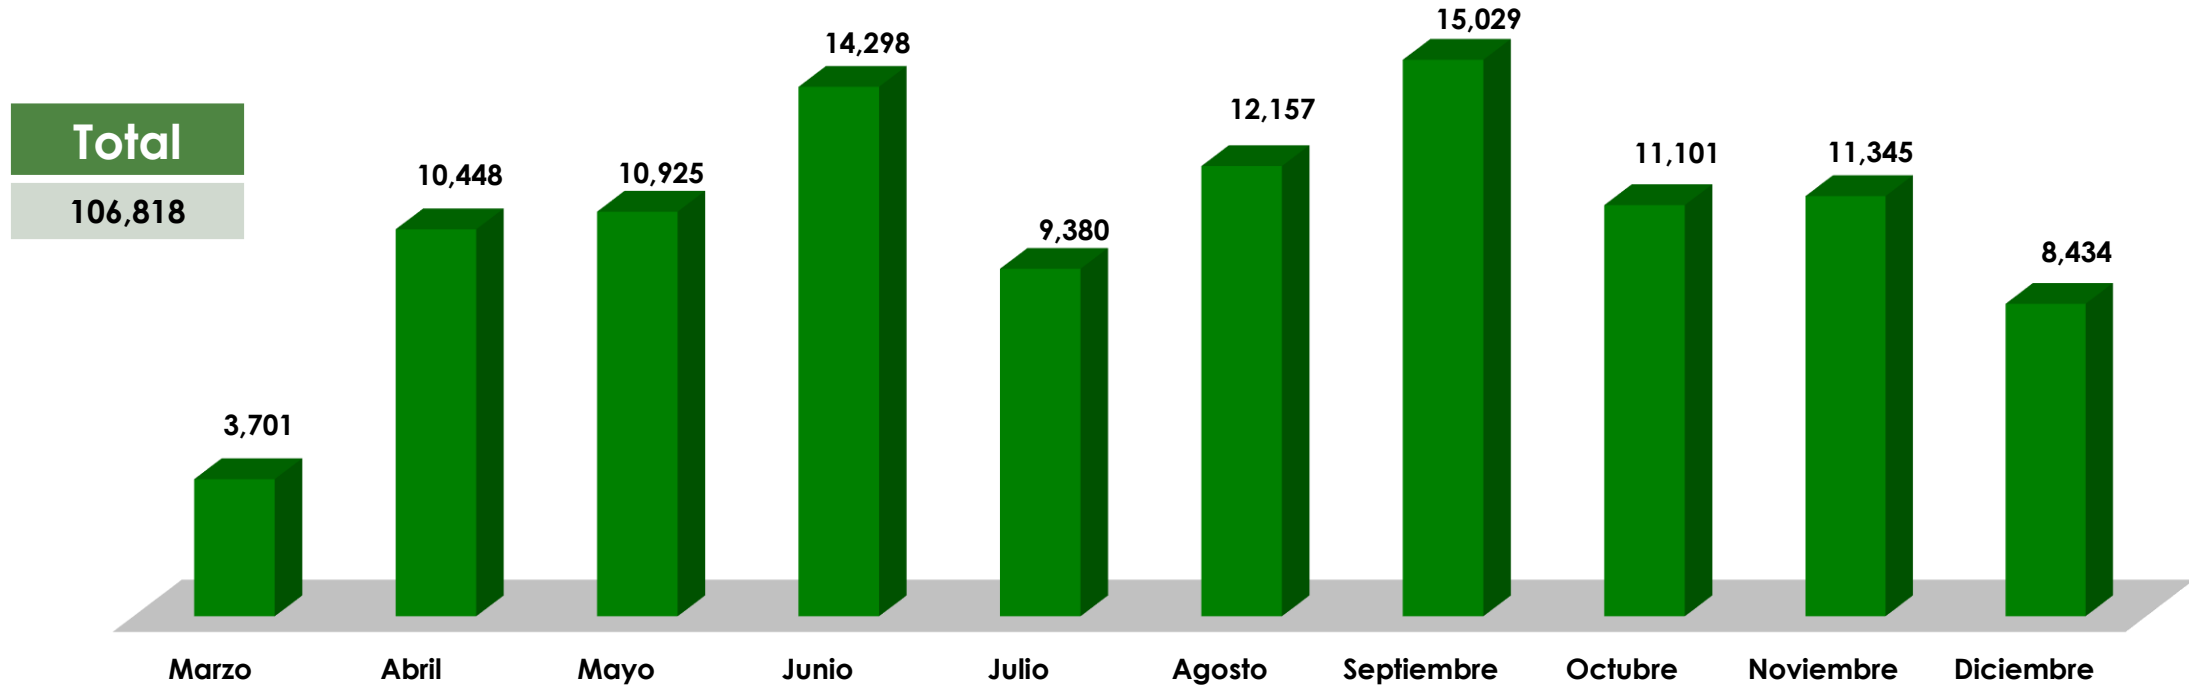

ENTRADA DE VISITANTES AL PARQUE MUNICIPAL SUMMIT 2021