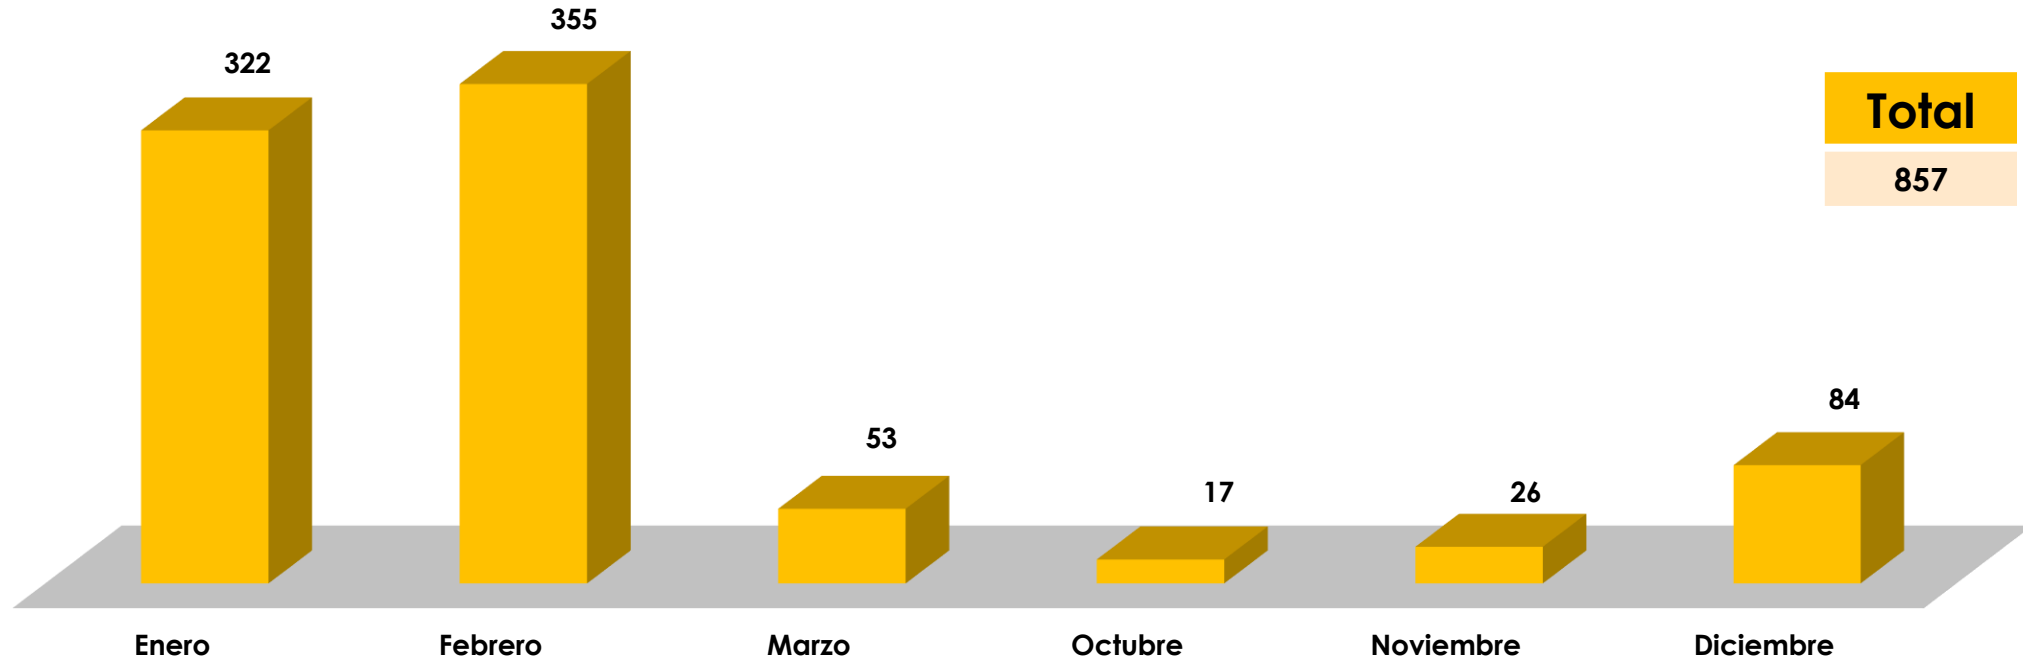

ENTRADA DE VISITANTES AL PARQUE MUNICIPAL SUMMIT 2020 EXTRANJEROS