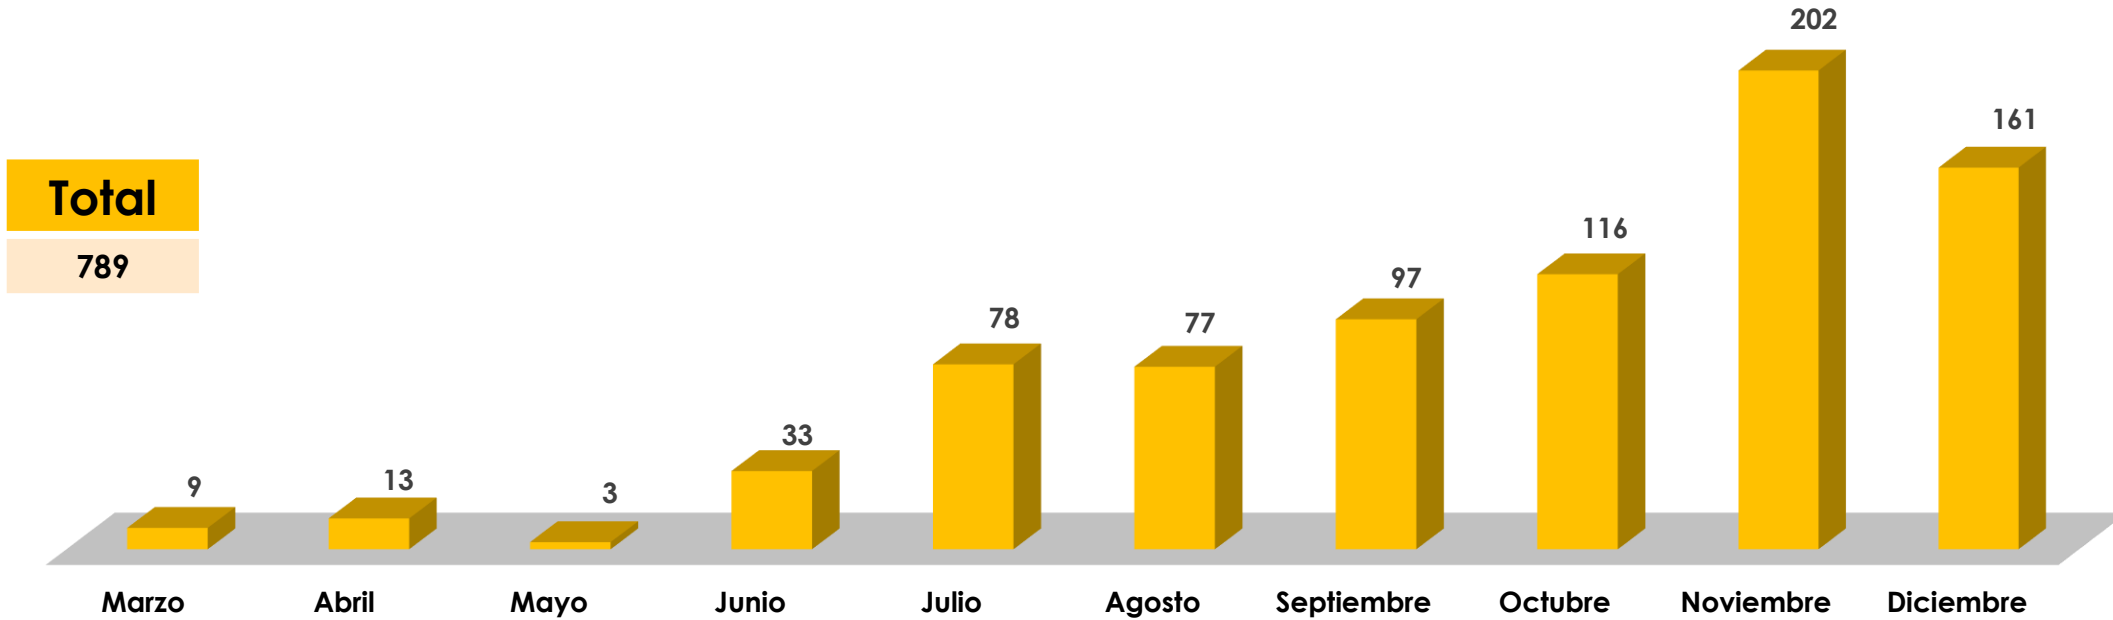

	Niños (Gratis)	Adultos	Jubilados	Estudiantes	Exonerados	Discapacitados
Enero	17,121	10,179	831	1,208	859	222
Febrero	9,045	7,111	1,094	854	2,872	219
Marzo	1,093	1,190	129	24	0	4
Octubre	835	1,289	80	0	6	2
Noviembre	2,320	3,869	223	0	0	22
Diciembre	895	1,533	127	0	0	0

ENTRADA DE VISITANTES AL PARQUE MUNICIPAL SUMMIT 2020

ENTRADA DE VISITANTES AL PARQUE MUNICIPAL SUMMIT 2020 EXTRANJEROS

ENTRADA DE VISITANTES AL PARQUE MUNICIPAL SUMMIT 2021

■ Niños (Gratis) ■ Adultos ■ Jubilados ■ Estudiantes ■ Exonerados ■ Discapacitados

	Marzo	Abril	Mayo	Junio	Julio	Agosto	Septiembre	Octubre	Noviembre	Diciembre
■ Niños (Gratis)	1,433	4,112	4,384	5,884	3,752	4,872	6,263	4,678	632	2,945
■ Adultos	2,065	5,831	6,003	7,594	5,080	6,677	7,722	5,809	9,856	4,890
■ Jubilados	166	375	468	692	432	416	815	309	428	315
■ Estudiantes	3	37	45	3	3	61	0	0	134	32
■ Exonerados	3	2	0	92	35	54	60	100	3	0
■ Discapacitados	22	78	22	0	0	0	72	89	90	91

ENTRADA DE VISITANTES AL PARQUE MUNICIPAL SUMMIT 2021

ENTRADA DE VISITANTES AL PARQUE MUNICIPAL SUMMIT 2021 EXTRANJEROS

Total

178,196

ENTRADA DE VISITANTES AL PARQUE MUNICIPAL SUMMIT 2022

Enero Febrero Marzo Abril Mayo Junio Julio Agosto Septiembre Octubre Noviembre Diciembre