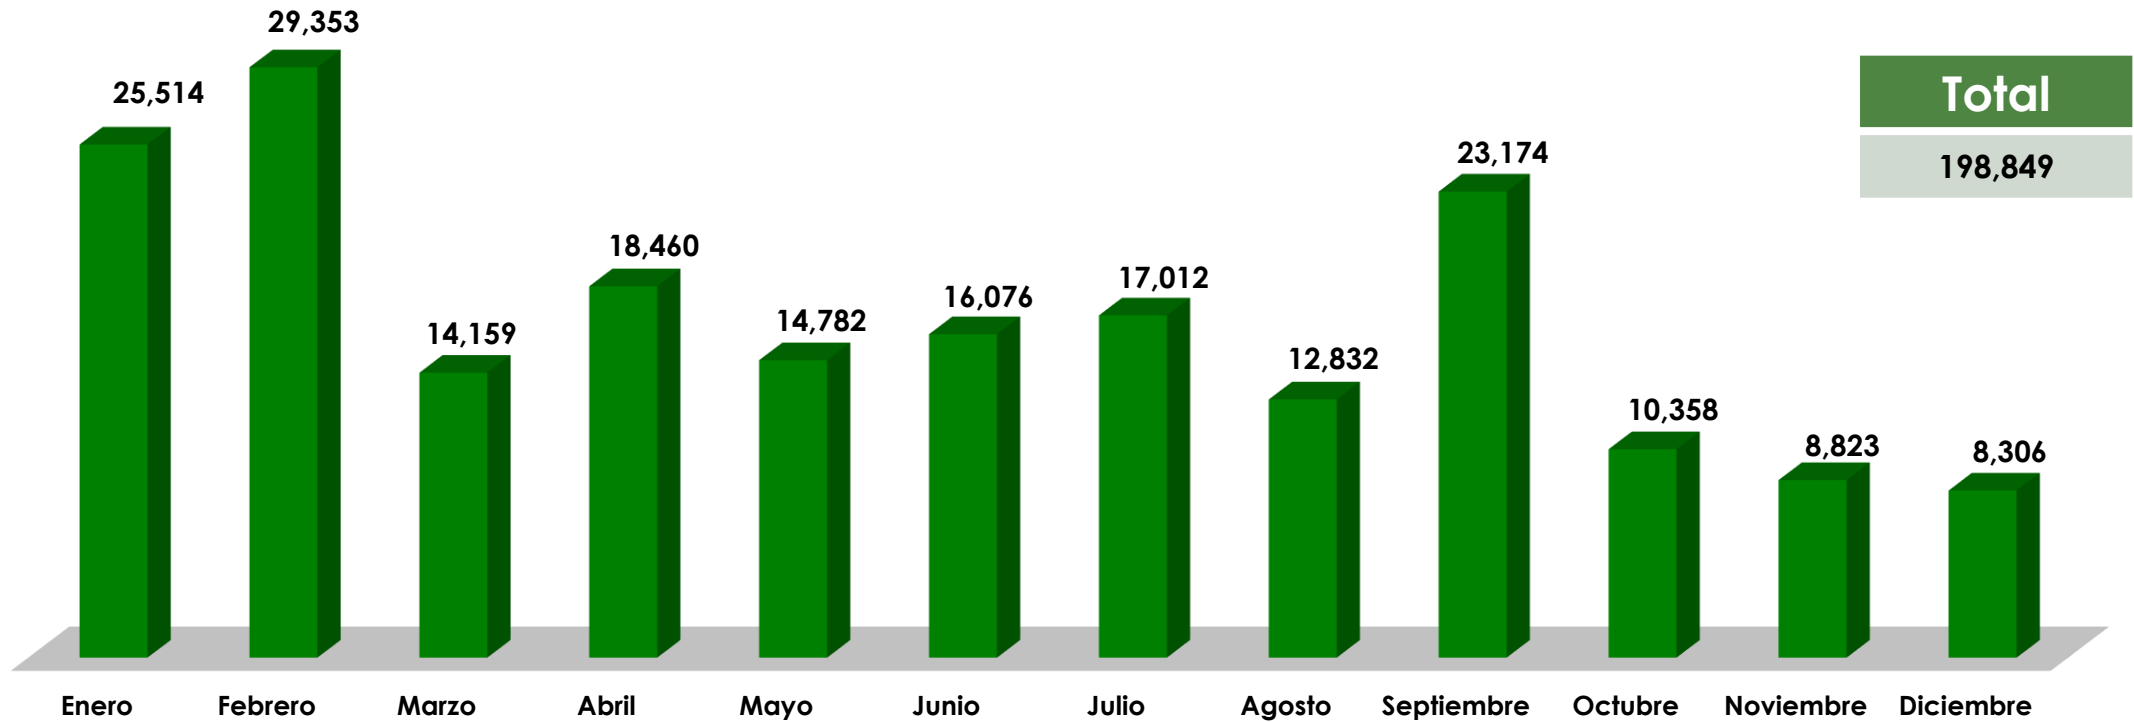

PARQUE MUNICIPAL

SUMMIT

ALCALDÍA
DE PANAMÁ

SUMMIT

ENTRADA DE VISITANTES AL PARQUE MUNICIPAL SUMMIT 2019

■ Niños (Gratis) ■ Adultos ■ Jubilados ■ Estudiantes ■ Exonerados ■ Discapacitados

	Enero	Febrero	Marzo	Abril	Mayo	Junio	Julio	Agosto	Septiembre	Octubre	Noviembre	Diciembre
■ Niños (Gratis)	9,349	12,388	5,931	6,488	6,558	6,863	7,147	4,898	12,017	4,477	3,824	4,134
■ Adultos	11,914	9,196	5,910	6,691	3,770	5,676	5,316	4,139	8,703	2,614	2,679	2,944
■ Jubilados	1,660	1,012	860	1,202	367	795	487	517	695	319	643	373
■ Estudiantes	647	783	340	3,046	3,494	1,193	2,968	2,491	1,359	2,301	1,170	719
■ Exonerados	285	5,445	661	224	332	1,068	630	558	210	550	322	0
■ Discapacitados	145	175	114	319	84	155	110	103	103	74	74	40

ENTRADA DE VISITANTES AL PARQUE MUNICIPAL SUMMIT 2019

ENTRADA DE VISITANTES AL PARQUE MUNICIPAL SUMMIT 2019 EXTRANJEROS

ENTRADA DE VISITANTES AL PARQUE MUNICIPAL SUMMIT 2020

Enero Febrero Marzo Octubre Noviembre Diciembre

	Niños (Gratis)	Adultos	Jubilados	Estudiantes	Exonerados	Discapacitados
Enero	17,121	10,179	831	1,208	859	222
Febrero	9,045	7,111	1,094	854	2,872	219
Marzo	1,093	1,190	129	24	0	4
Octubre	835	1,289	80	0	6	2
Noviembre	2,320	3,869	223	0	0	22
Diciembre	895	1,533	127	0	0	0

ENTRADA DE VISITANTES AL PARQUE MUNICIPAL SUMMIT 2021

ENTRADA DE VISITANTES AL PARQUE MUNICIPAL SUMMIT 2021 EXTRANJEROS

Total

178,196

ENTRADA DE VISITANTES AL PARQUE MUNICIPAL SUMMIT 2022

Enero Febrero Marzo Abril Mayo Junio Julio Agosto Septiembre Octubre Noviembre Diciembre