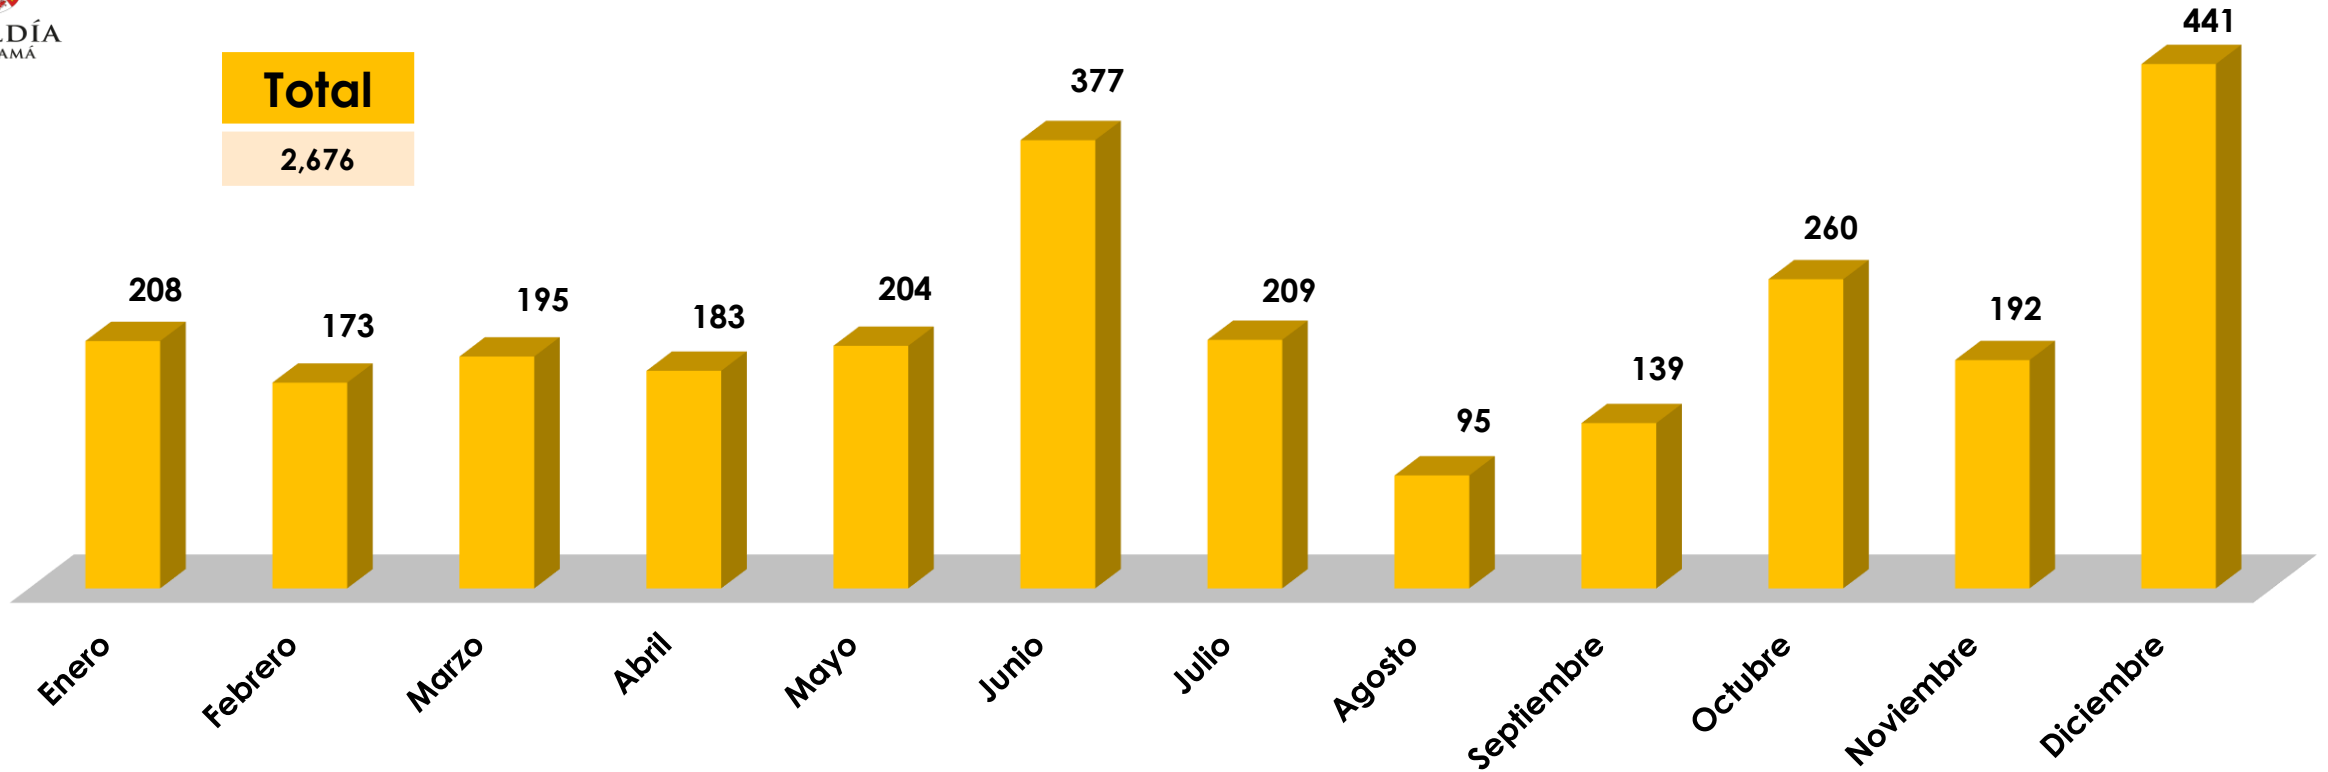

ENTRADA DE VISITANTES AL PARQUE MUNICIPAL SUMMIT 2022 EXTRANJEROS