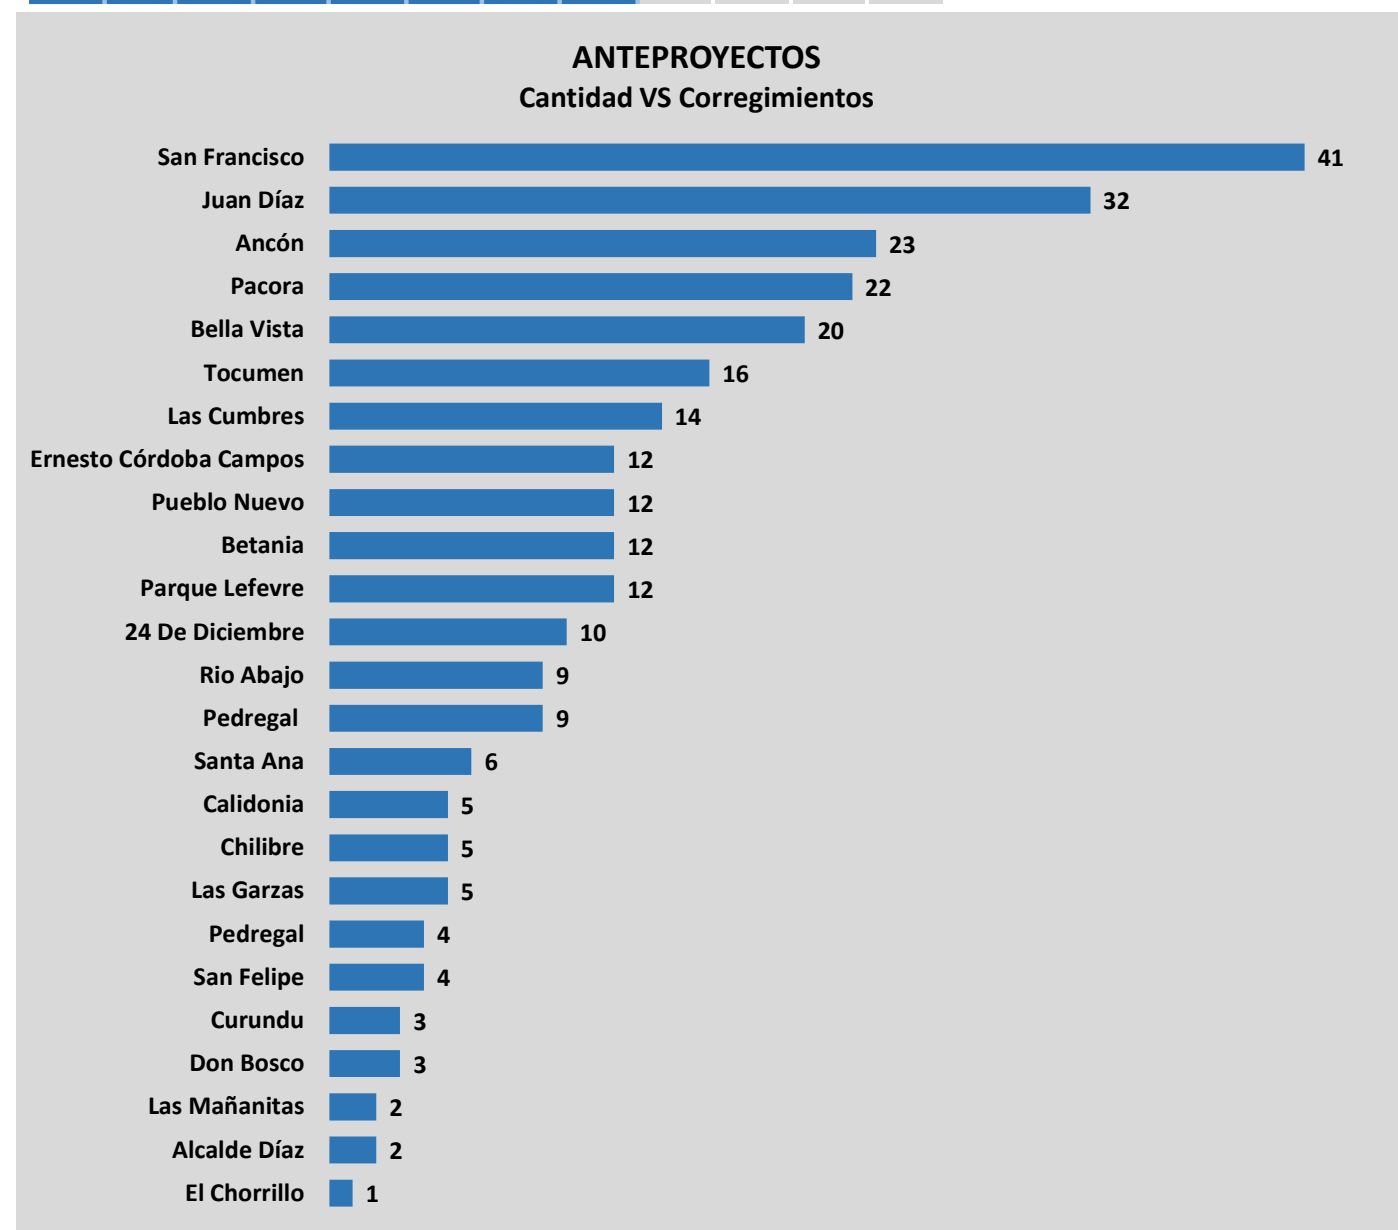

TOTAL
284

2022

Corregimiento

24 De Diciembre
Alcalde Díaz
Ancón
Bella Vista
Betania
Caimitillo
Calidonia
Chilibre
Curundu
Don Bosco
El Chorrillo
Ernesto Córdoba Campos
Juan Díaz
Las Cumbres
Las Garzas
Las Mañanitas
Pacora
Parque Lefevre
Pedregal
Pedregal
Pueblo Nuevo
Rio Abajo
San Felipe
San Francisco
San Martin
Santa Ana
Tocumen