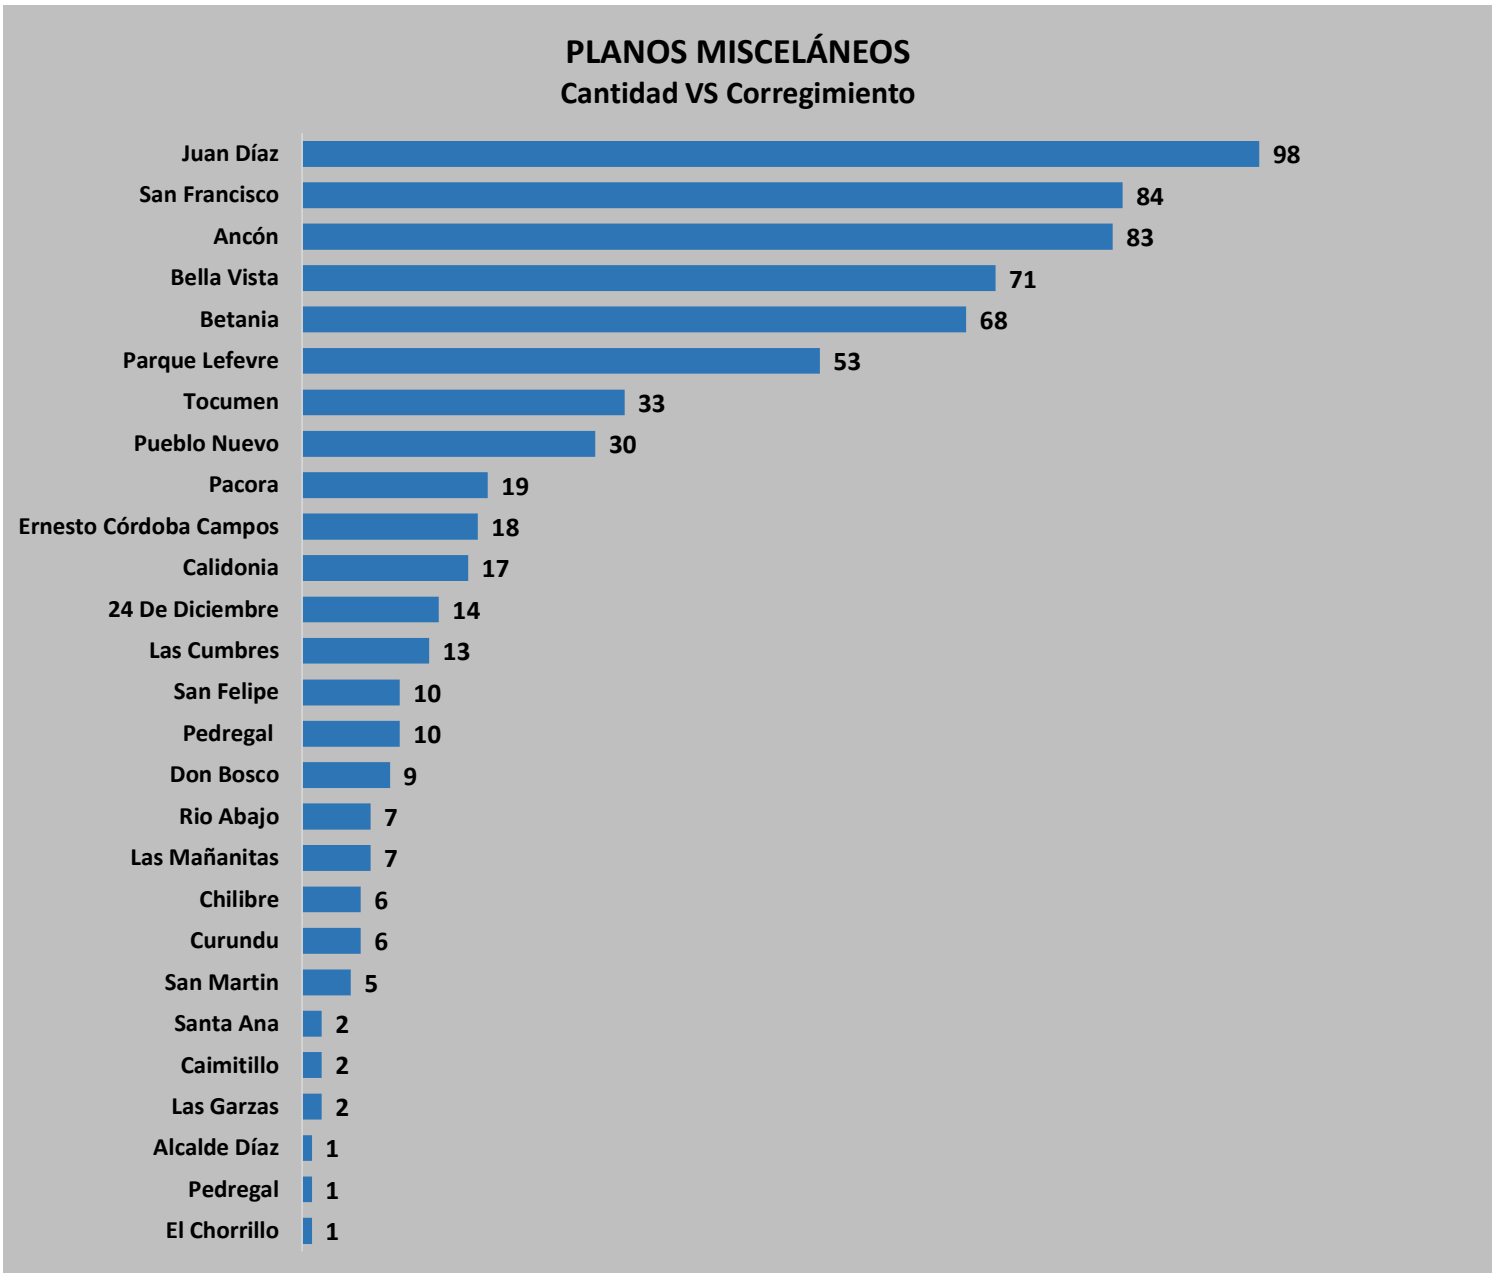

2022

**Total**  
**670**

**Corregimiento**

- 24 De Diciembre
- Alcalde Díaz
- Ancón
- Bella Vista
- Betania
- Caimitillo
- Calidonia
- Chilibre
- Curundu
- Don Bosco
- El Chorrillo
- Ernesto Córdoba Campos
- Juan Díaz
- Las Cumbres
- Las Garzas
- Las Mañanitas
- Pacora
- Parque Lefevre
- Pedregal
- Pedregal
- Pueblo Nuevo
- Rio Abajo
- San Felipe
- San Francisco
- San Martin
- Santa Ana
- Tocumen