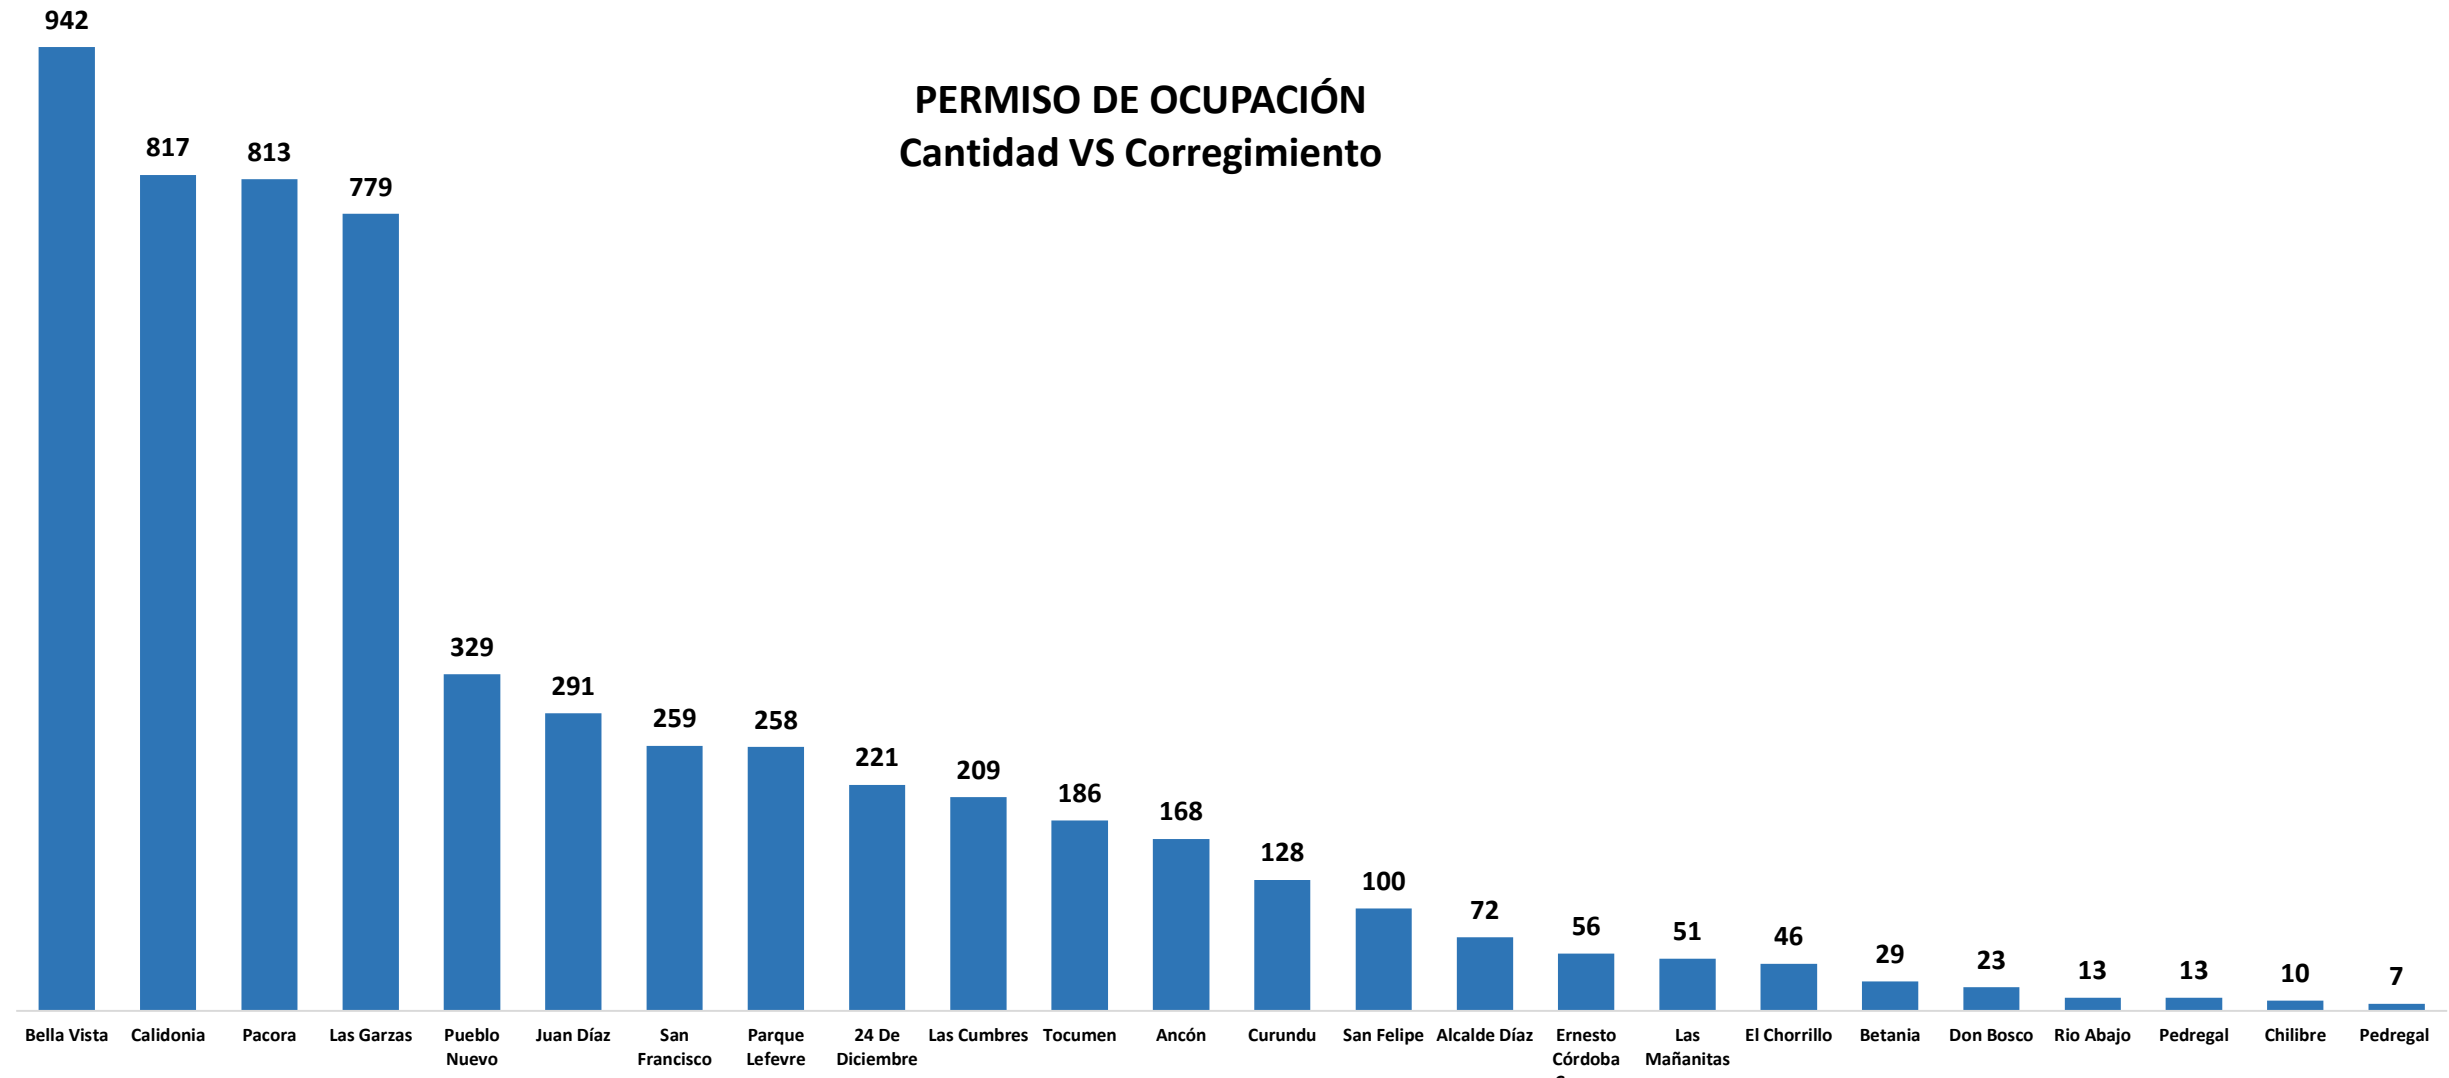

2022

Total
5820

Corregimiento

- 24 De Diciembre
- Alcalde Díaz
- Ancón
- Bella Vista
- Betania
- Caimitillo
- Calidonia
- Chilibre
- Curundu
- Don Bosco
- El Chorrillo
- Ernesto Córdoba Campos
- Juan Díaz
- Las Cumbres
- Las Garzas
- Las Mañanitas
- Pacora
- Parque Lefevre
- Pedregal
- Pedregal
- Pueblo Nuevo
- Rio Abajo
- San Felipe
- San Francisco
- San Martin
- Santa Ana

PERMISO DE OCUPACIÓN
Cantidad VS Corregimiento

Tipo de Construcción

Residencial	Comercial	Edificio (Aptos)	Edificios Aptos y Comercial
Iglesia	Institucional	Movimiento De Tierra	Parque
Planta De Tratamiento	Residencial	Residencial Y Comercial