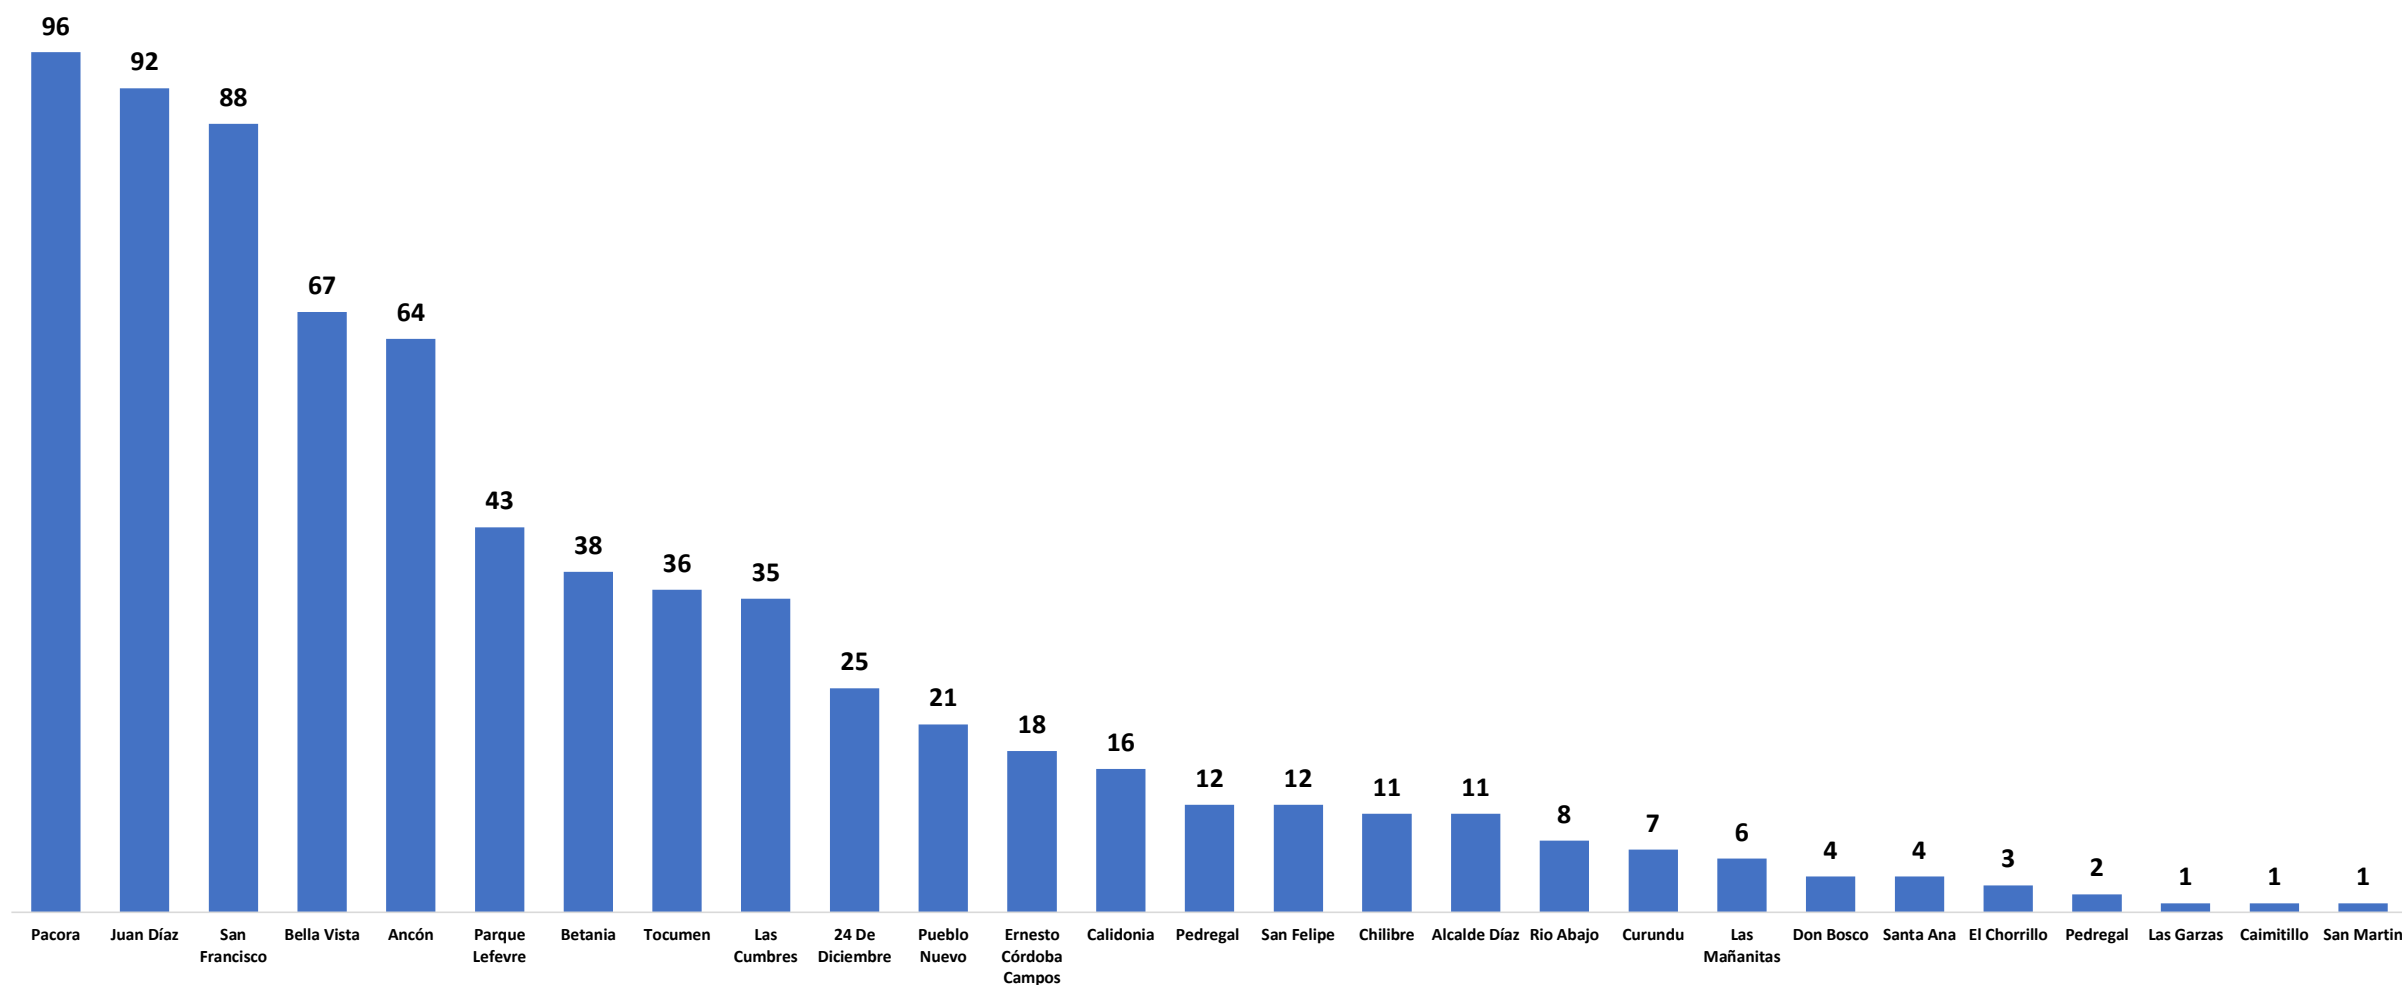

2022

Total  
**722**

### PERMISOS DE CONSTRUCCIÓN Cantidad VS Corregimiento

Corregimiento

- 24 De Diciembre
- Alcalde Díaz
- Ancón
- Bella Vista
- Betania
- Caimitillo
- Calidonia
- Chilibre
- Curundu
- Don Bosco
- El Chorrillo
- Ernesto Córdoba Campos
- Juan Díaz
- Las Cumbres
- Las Garzas
- Las Mañanitas
- Pacora
- Parque Lefevre
- Pedregal
- Pedregal
- Pueblo Nuevo
- Río Abajo
- San Felipe
- San Francisco
- San Martín
- Santa Ana
- Tocumen