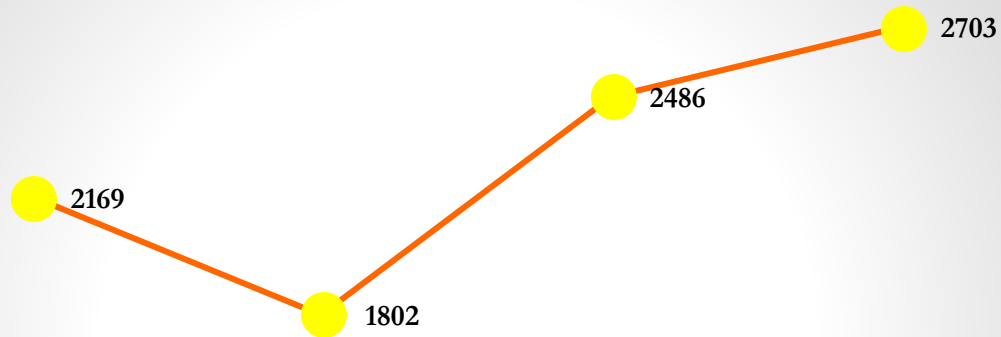

Llamadas Marzo 2017

11,537 llamadas al mes — Llamadas Marzo 2017

Servicios Mas Solicitados

ALCALDÍA DE PANAMÁ

Llamadas Abril 2017

3-7/4/2017

10-14/4/2017

17-21/4/2017