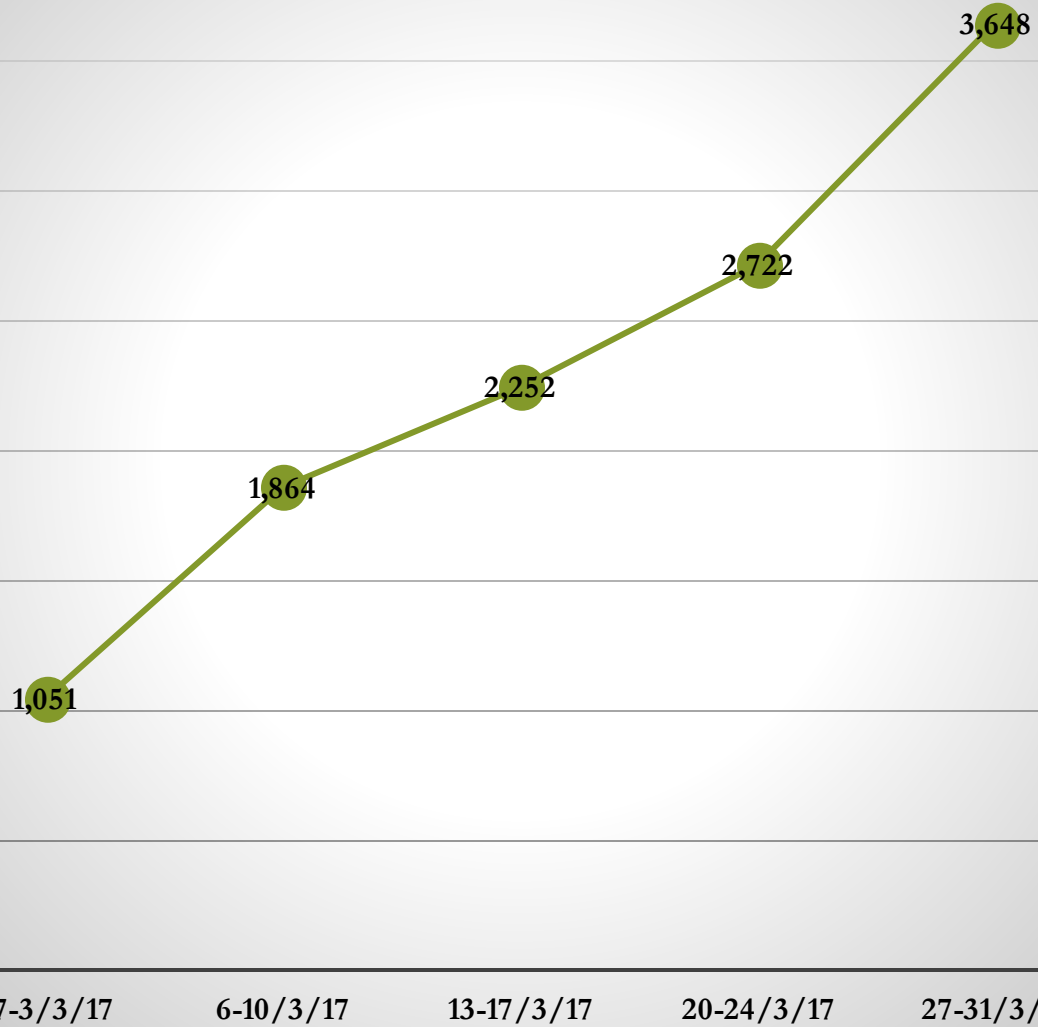

Llamadas Marzo 2017

11,537 llamadas al mes — Llamadas Marzo 2017

Servicios Mas Solicitados

ALCALDÍA DE PANAMÁ

Llamadas Abril 2017

3-7/4/2017

10-14/4/2017

17-21/4/2017