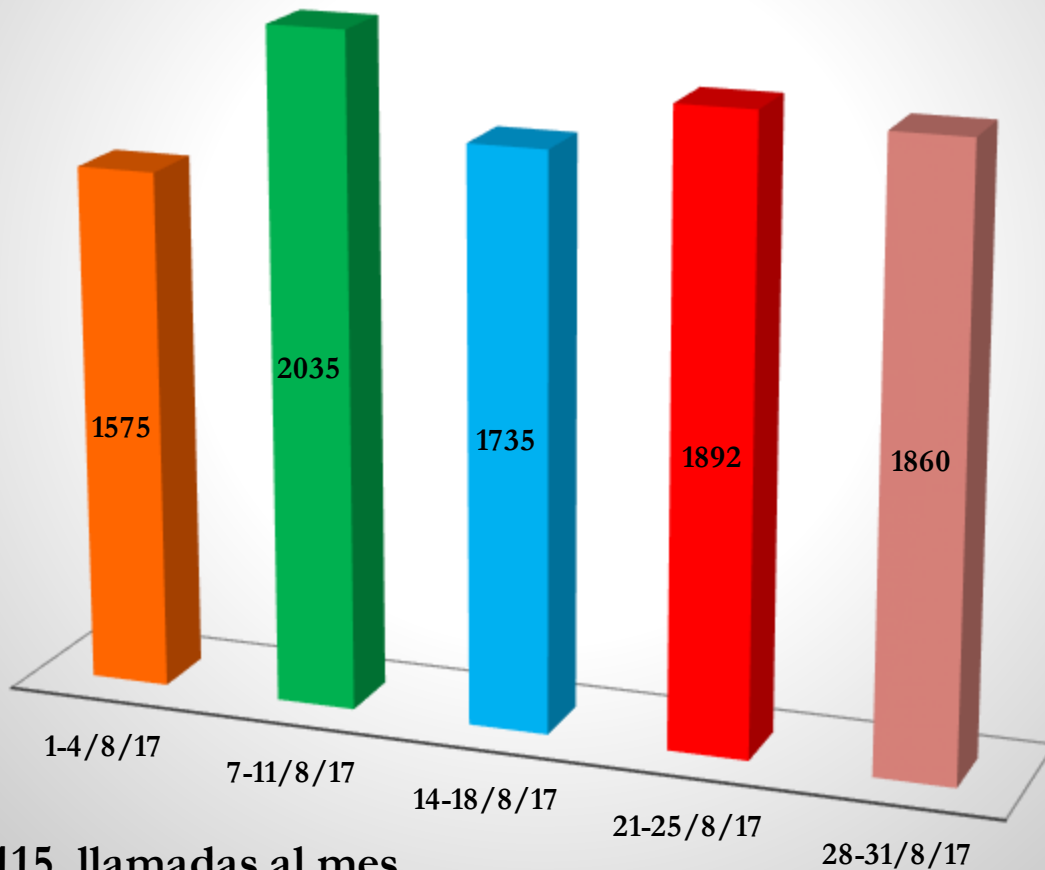

Llamadas Agosto 2017

9,115 llamadas al mes