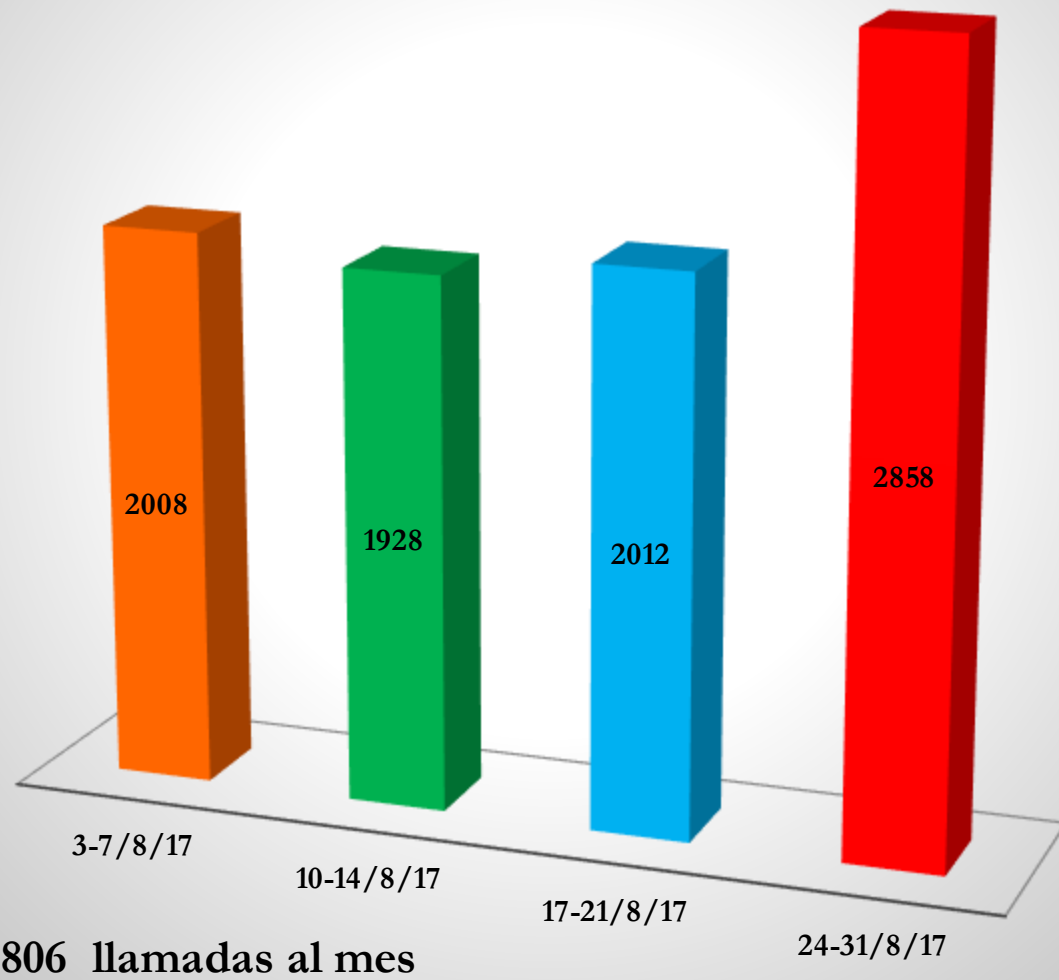

Llamadas Julio 2017