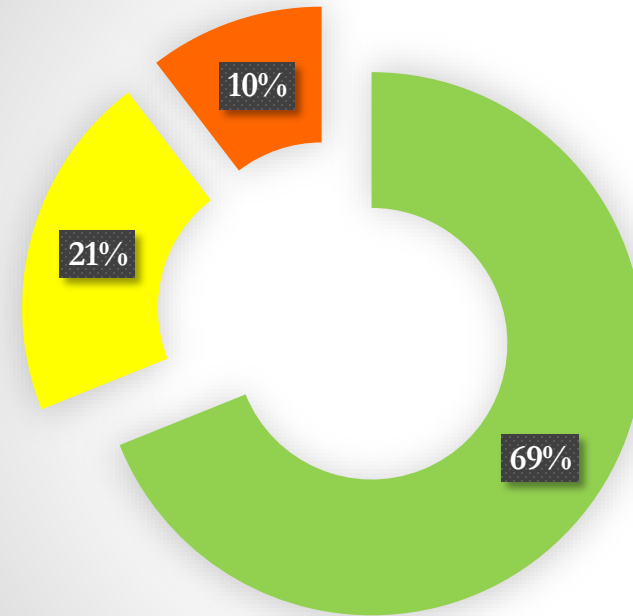

Servicios mas Solicitados

ALCALDÍA DE PANAMÁ

Transferencia

Pago y retiro de placa

Num. De otros Municipios