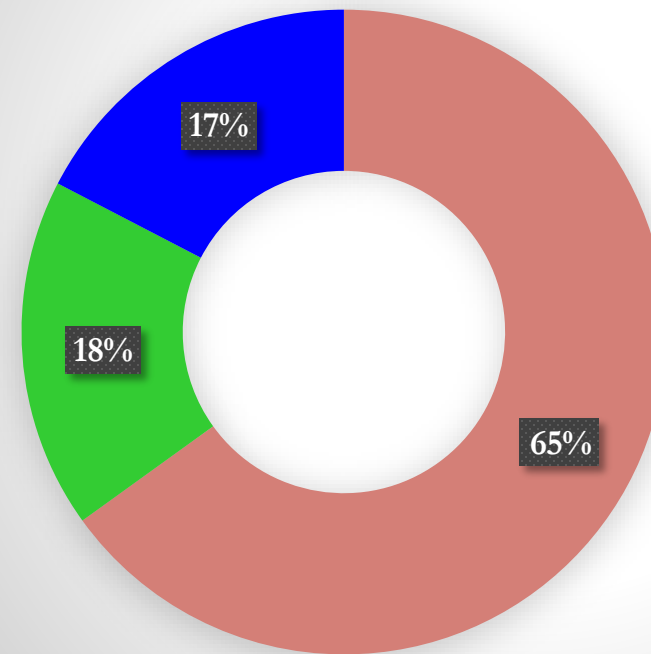

Servicios mas Solicitados

ALCALDÍA DE PANAMÁ

- Transferencia
- Pago de impuesto de negocios
- Pago y retiro de palca