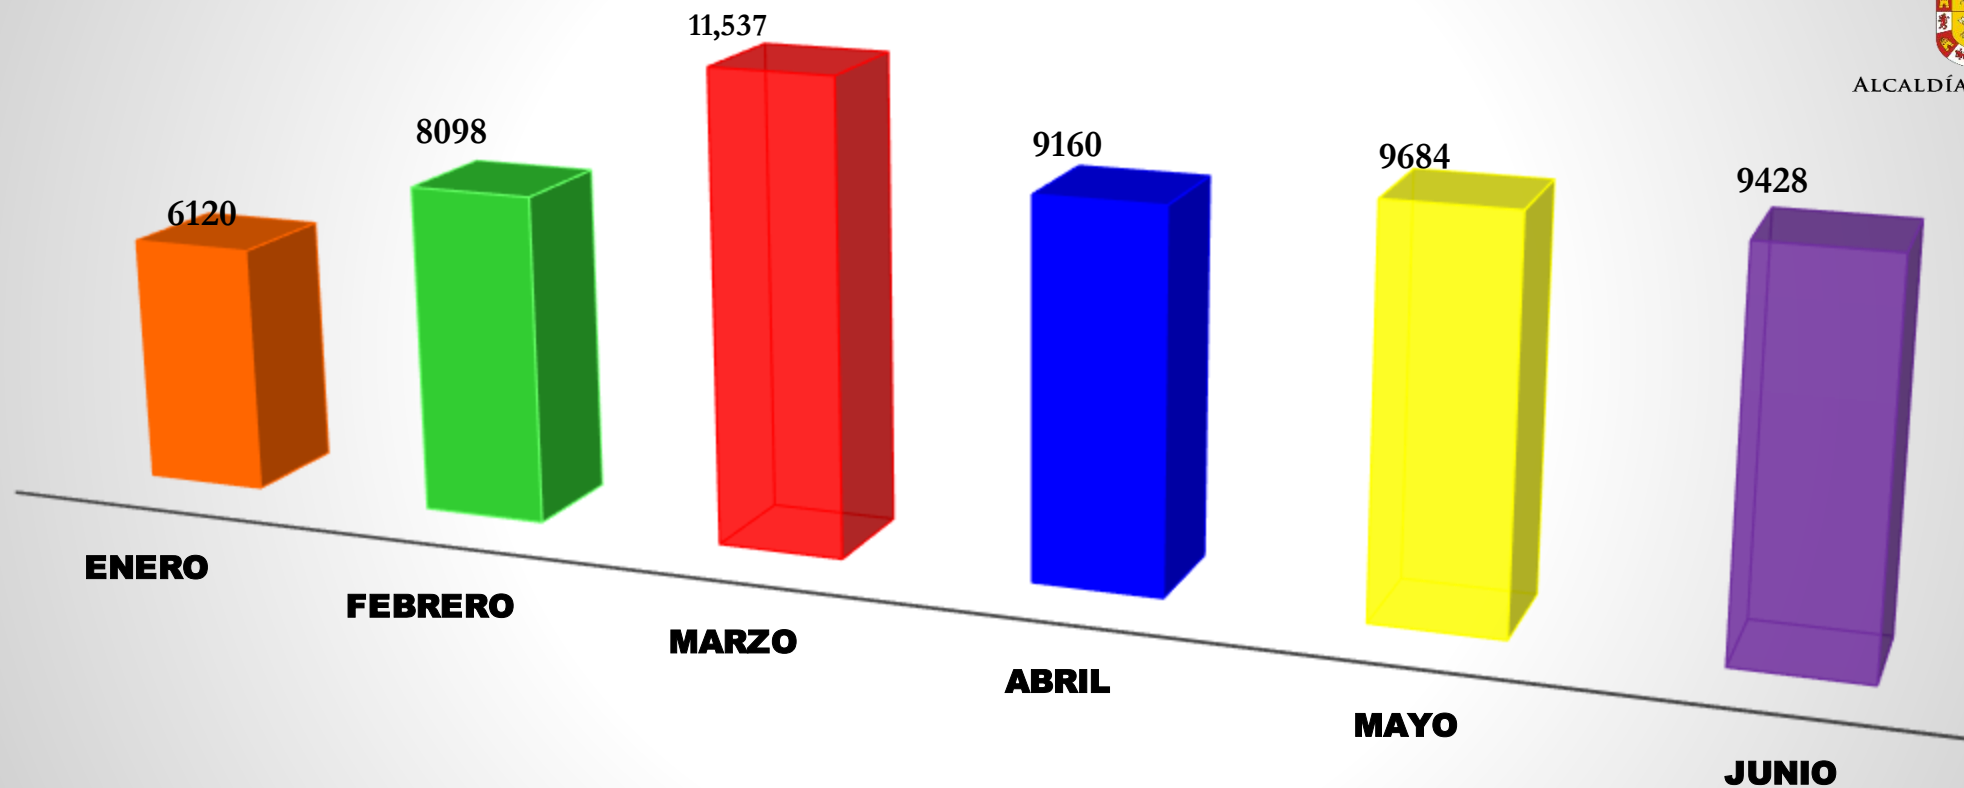

19-23/6/17

26-30/6/17

Servicios mas Solicitados

LLAMADAS RECIBIDAS 2017

ALCALDÍA DE PANAMÁ

Llamadas Julio 2017

Servicios mas Solicitados

- Transferencia
- Trabajo Fin de Semana
- Pago y retiro de palca