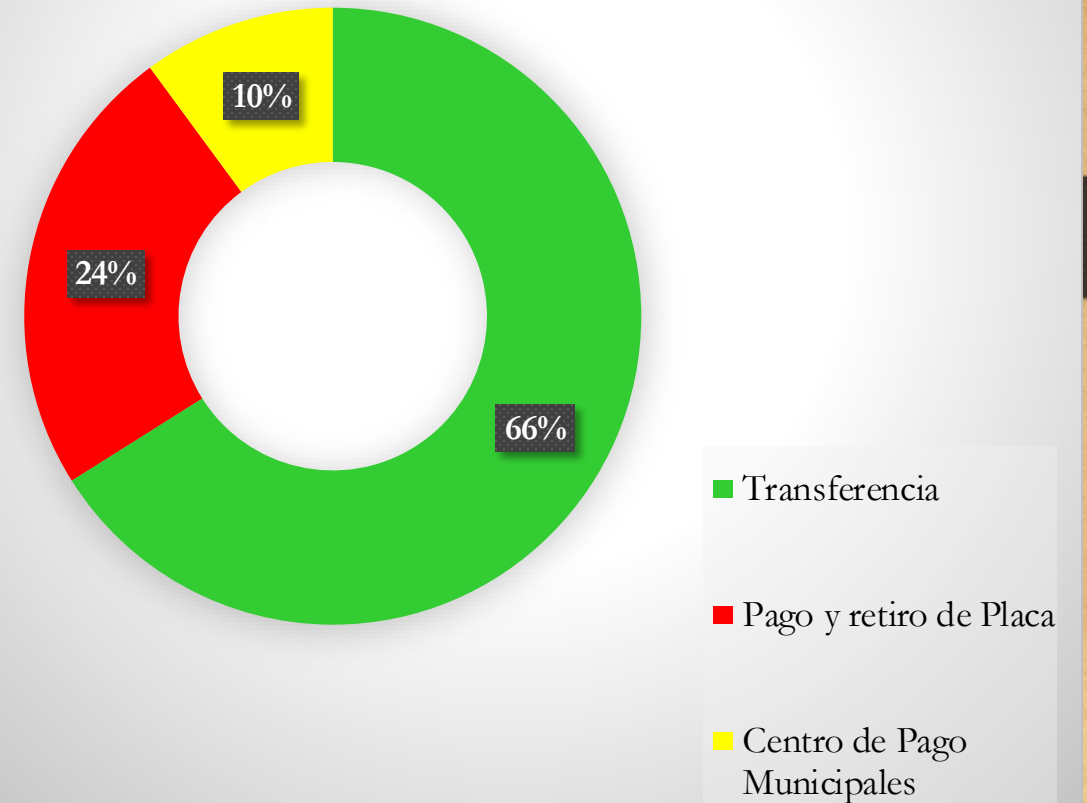

Servicios mas Solicitados