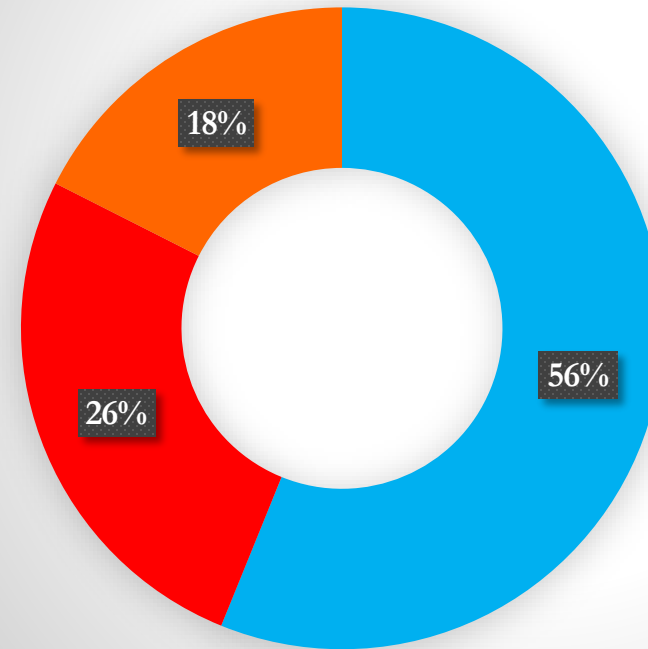

19-23/6/17

26-30/6/17

Servicios mas Solicitados

LLAMADAS RECIBIDAS 2017

ALCALDÍA DE PANAMÁ

Llamadas Julio 2017

Servicios mas Solicitados

- Transferencia
- Trabajo Fin de Semana
- Pago y retiro de palca