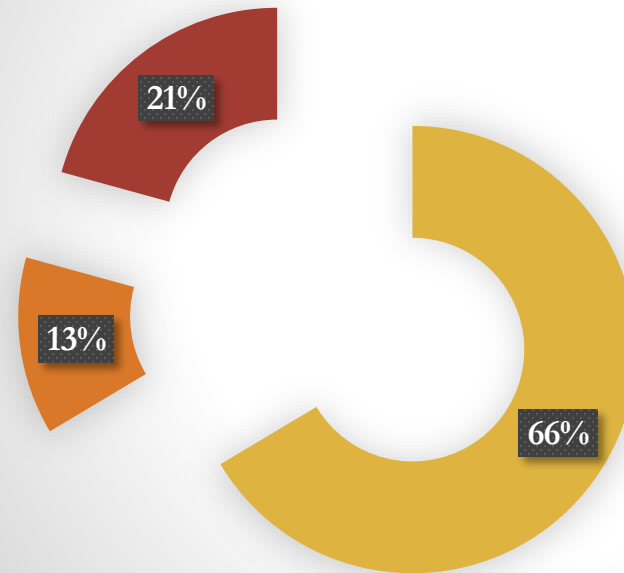

Servicios mas Solicitados

ALCALDÍA DE PANAMÁ

- Transferencia
- Pago de Impuesto
- Pago y retiro de placa

30-4/2/17

6-10/2/17

13-17/2/17

20-24/2/17

8,098 llamadas al mes