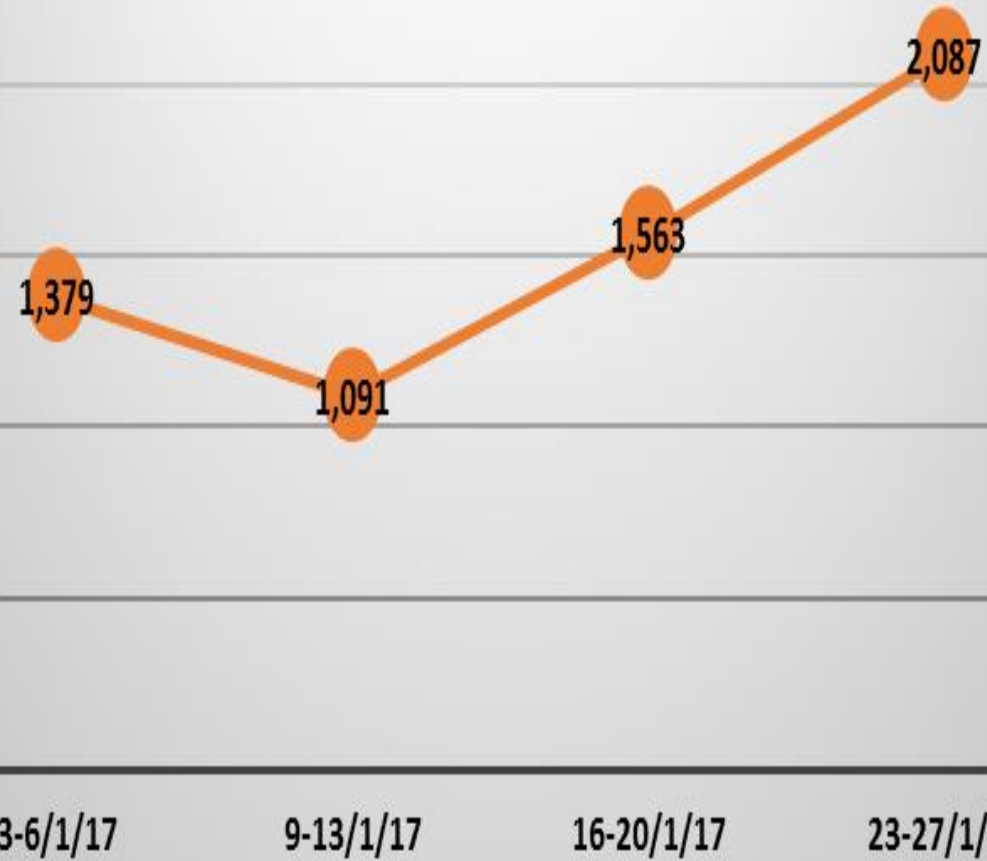

ALCALDÍA DE PANAMÁ

Llamadas Atendidas Enero a Agosto 2017

Llamadas Enero 2017

6,120 llamadas al mes

Servicios mas Solicitados

ALCALDÍA DE PANAMÁ

Llamadas Febrero 2017

—● Llamadas Febrero 2017