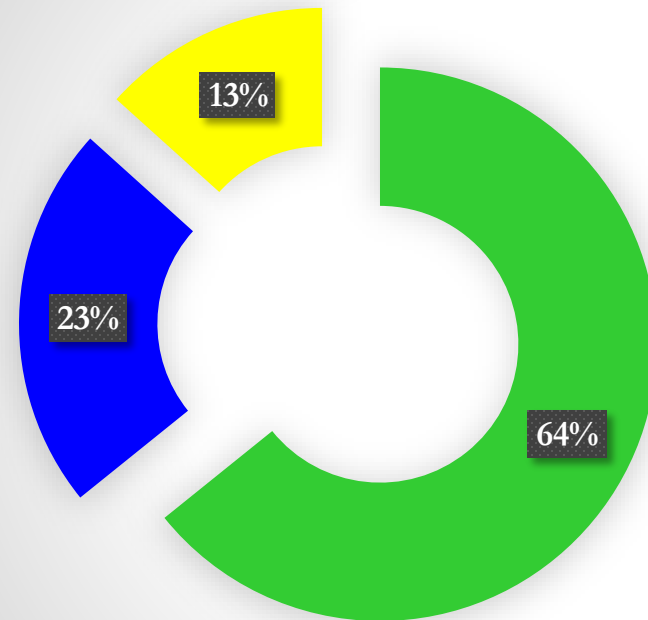

Servicios mas Solicitados

ALCALDÍA DE PANAMÁ

- Transferencia
- Pago y retiro de placa
- Pago de impuestos de negocios

9,684 llamadas al mes