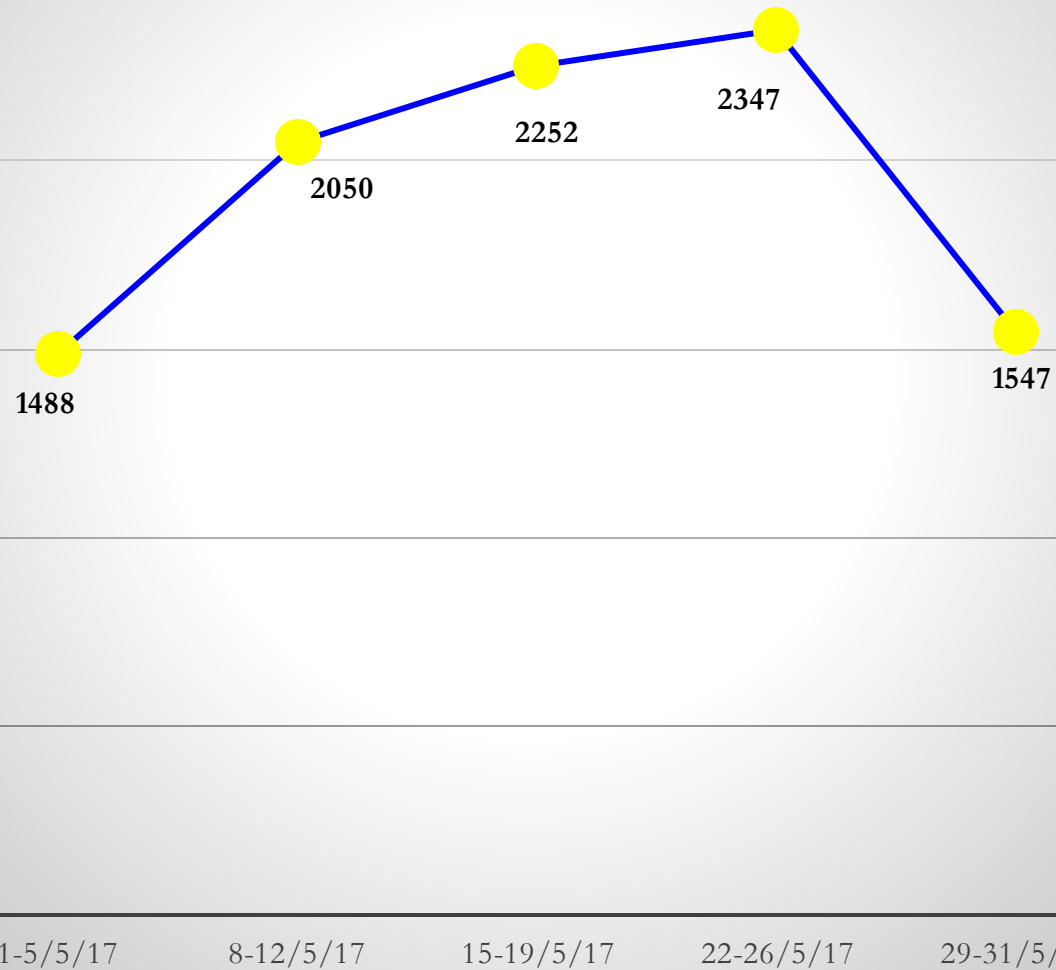

Llamadas Mayo 2017