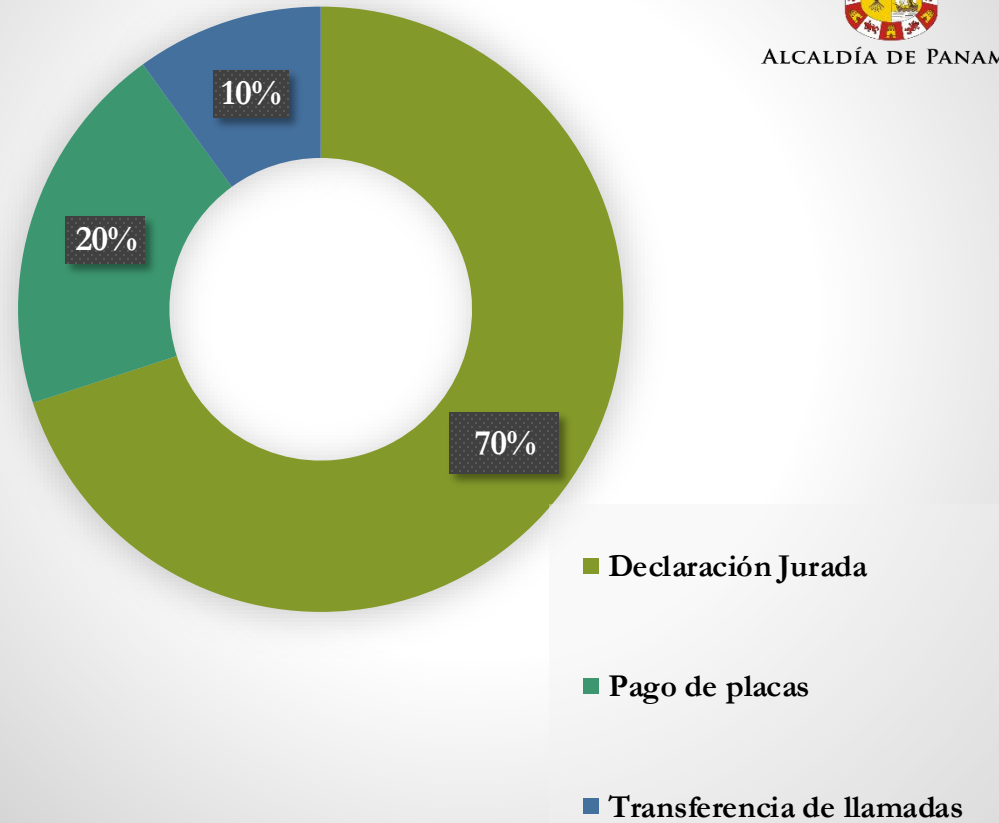

Llamadas Marzo 2017

11,537 llamadas al mes — Llamadas Marzo 2017

Servicios Mas Solicitados

ALCALDÍA DE PANAMÁ

Llamadas Abril 2017

3-7/4/2017

10-14/4/2017

17-21/4/2017