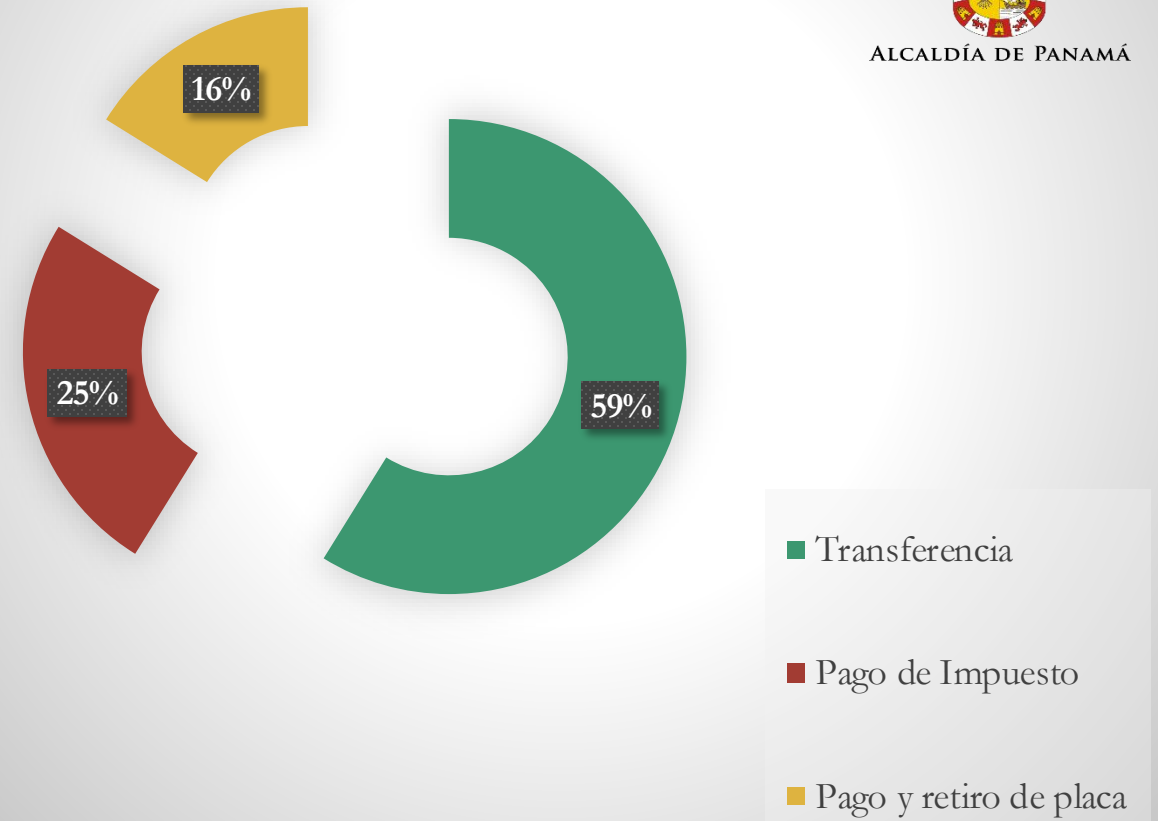

ALCALDÍA DE PANAMÁ

Llamadas Atendidas Enero a Agosto 2017

Llamadas Enero 2017

6,120 llamadas al mes

Servicios mas Solicitados

ALCALDÍA DE PANAMÁ

Llamadas Febrero 2017

—● Llamadas Febrero 2017